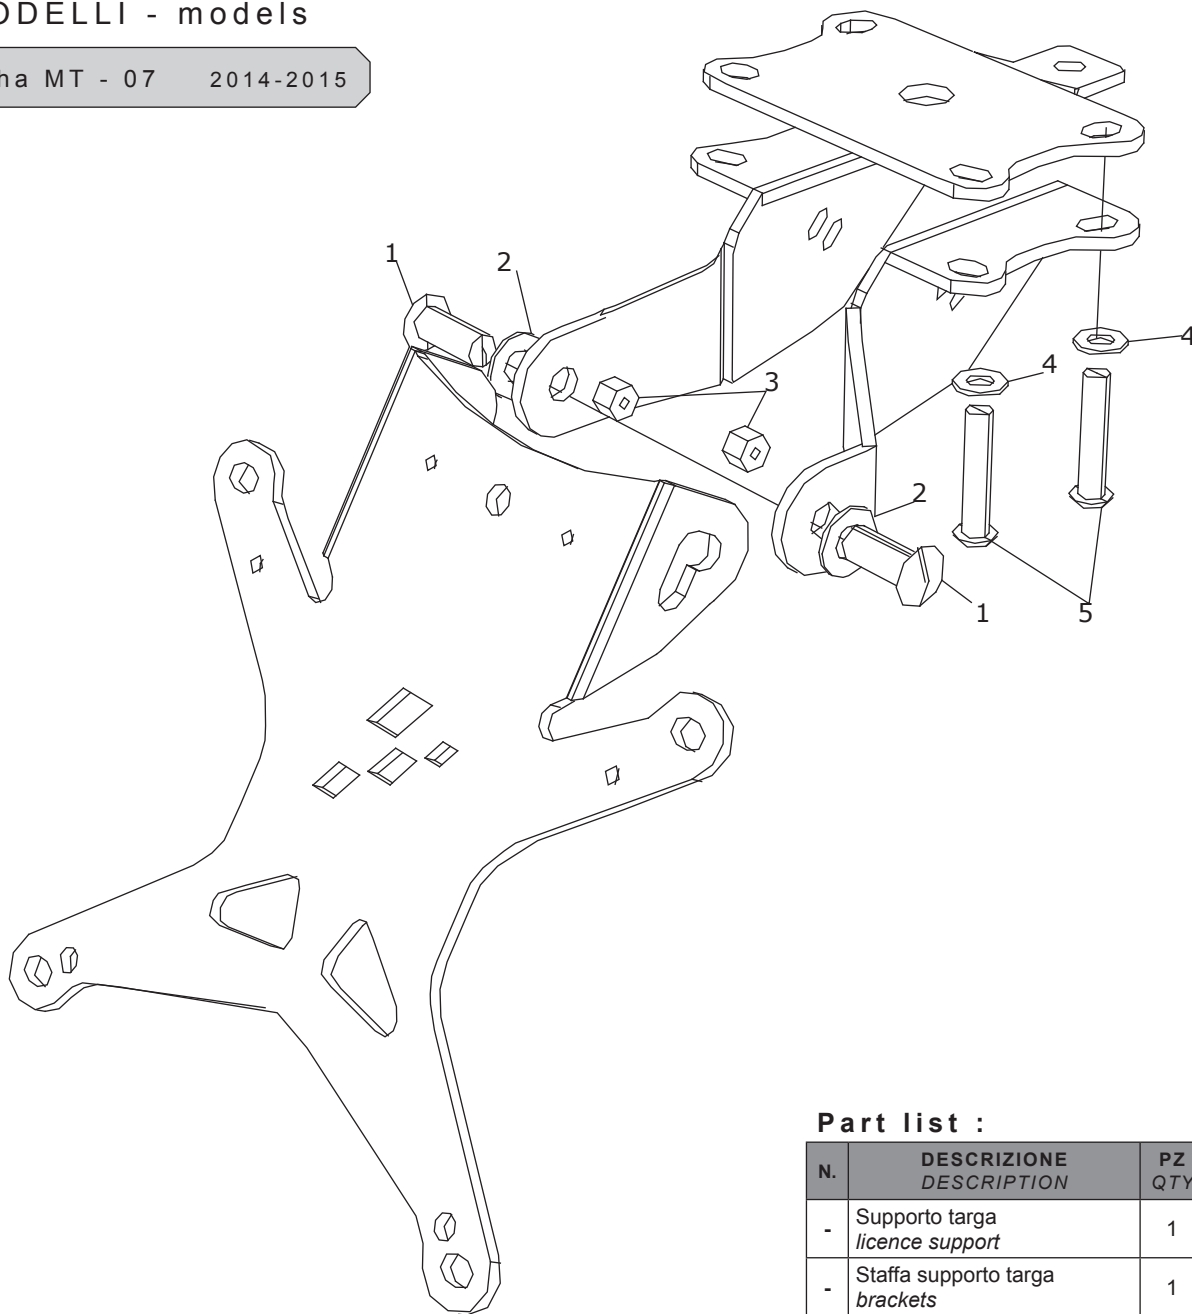

## PORTATARGA REGOLABILE ADJUSTABLE LICENSE PLATE SUPPORT

cod. 7108

MODELLI - models

Yamaha MT - 07 2014-2015

### ITA - OMOLOGAZIONE

Il portatarga moto **NON** è un particolare soggetto ad omologazione.

Il Codice della Strada stabilisce i parametri che il portatarga deve rispettare per non incorrere in severe sanzioni.

La targa non deve superare i 30° di inclinazione rispetto alla verticale con il suolo;

Il portatarga deve essere montato all'interno dell'alloggiamento originale;

Il portatarga deve mantenere i dispositivi ottici ( catarifrangente ) e i dispositivi luminosi e di segnalazione ( luce targa, frecce e stop ) di tipo **omologato**.

### Part list :

N.	DESCRIZIONE DESCRIPTION	PZ QTY	CODICE CODE
-	Supporto targa licence support	1	----
-	Staffa supporto targa brackets	1	7108S
1	Vite testa tonda bolt $\varnothing 8 \times 16 \text{ mm}$	2	VTT8X16
2	Rosetta washer $\varnothing 8 \text{ mm}$	2	ROS8
3	Dado autobloccante hex nut $\varnothing 8 \text{ mm}$	2	DAB8
4	Rosetta washer $\varnothing 6 \text{ mm}$	4	ROS6
5	Vite testa tonda bolt $\varnothing 6 \times 15 \text{ mm}$	4	VTT6X15
-	Supporto freccia turn light support	2	ASF