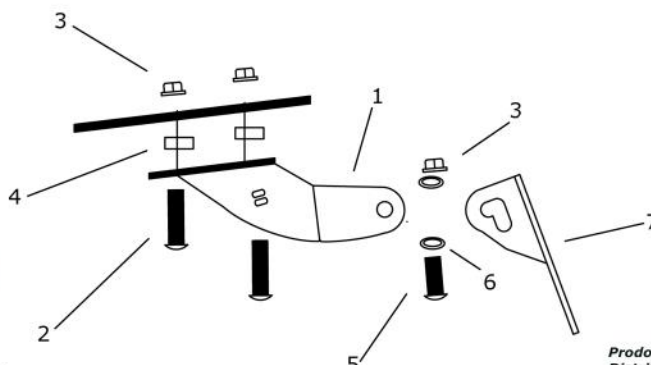

**PORTA TARGA YAMAHA XJ6 09-10**  
**COD.4949**

**Lista KIT VITI E SPESSORI**

	Descrizione	Q.ta'		Descrizione	Q.ta'
1	Staffe supporto targa	1	5	Vite testa tonda 8x16	2
2	Vite testa tonda 8x25mm	4	6	Rondella 16mm	4
3	Dado autobloccante 8mm	6	7	Piatto targa	1
4	Spessori 15x6mm	4	8	Staffe supporto frecce	2

- 1) Aprire la sella e rimuovere il porta targa originale avendo cura di staccare tutti i cablaggi originali. E' consigliata la rimozione delle maniglie passeggero.
- 2) Installare il porta targa Racing Bike sul sotto coda utilizzando le viti 8x25 e i relativi dadi autobloccanti.
- 3) Installare il piatto targa utilizzando le viti 8X16 le relative rondelle e dadi autobloccanti.

Il porta targa è stato progettato e realizzato per il solo uso agonistico in circuito chiuso.  
Non può essere utilizzato nella circolazione stradale.  
Si declina ogni responsabilità per uso improprio dello stesso