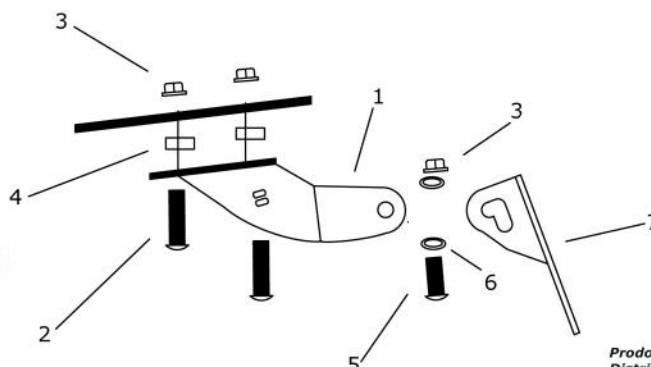

- 1) Aprire la sella e rimuovere il porta targa originale avendo cura di staccare tutti i cablaggi originali. E' consigliata la rimozione delle maniglie passeggero.
- 2) Installare il porta targa Racing Bike sul sotto coda utilizzando le viti 8x25 e i relativi dadi autobloccanti.
- 3) Installare il piatto targa utilizzando le viti 8X16 le relative rondelle e dadi autobloccanti.

Il porta targa è stato progettato e realizzato per il solo uso agonistico in circuito chiuso.  
Non può essere utilizzato nella circolazione stradale.  
Si declina ogni responsabilità per uso improprio dello stesso

**Lista KIT VITI E SPESSORI**

	Descrizione	Q.ta'		Descrizione	Q.ta'
1	Staffe supporto targa	1	5	Vite testa tonda 8x16	2
2	Vite testa tonda 8x25mm	4	6	Rondella 16mm	4
3	Dado autobloccante 8mm	6	7	Piatto targa	1
4	Spessori 15x6mm	4	8	Staffe supporto frecce	2