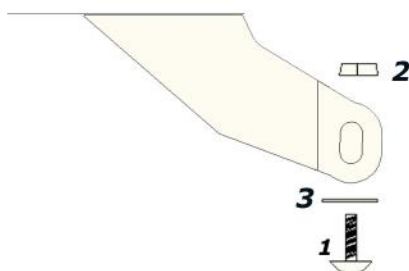

**Il porta targa è stato progettato e realizzato per il solo uso agonistico in circuito chiuso.  
Non può essere utilizzato nella circolazione stradale.  
Si declina ogni responsabilità per uso improprio dello stesso**

**Lista KIT VITI**

	Descrizione	Q.ta'
1	Vite testa tonda 8x16	2
2	Dado autobloccante 8mm	2
3	Rondella 16mm	4
4	Fascetta autostringente	1

**N.B** Per il fissaggio sul sotto coda utilizzare la viteria originale