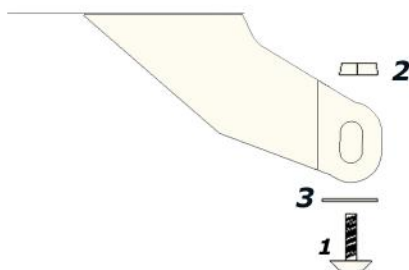

**PORTA TARGA SUZUKI GSXR 600/750 '08 - '09  
COD. 4735N**

**Lista KIT VITI**

	Descrizione	Q.ta'
1	Vite testa tonda 8x16	2
2	Dado autobloccante 8mm	2
3	Rondella 16mm	4
4	Fascetta autostringente	1

**N.B** Per il fissaggio sul sotto coda utilizzare la viteria originale

**Il porta targa è stato progettato e realizzato per il solo uso agonistico in circuito chiuso.  
Non può essere utilizzato nella circolazione stradale.  
Si declina ogni responsabilità per uso improprio dello stesso**

**Lista KIT VITI**

	Descrizione	Q.ta'
1	Vite testa tonda 8x16	2
2	Dado autobloccante 8mm	2
3	Rondella 16mm	4
4	Fascetta autostringente	1

**N.B** Per il fissaggio sul sotto coda utilizzare la viteria originale