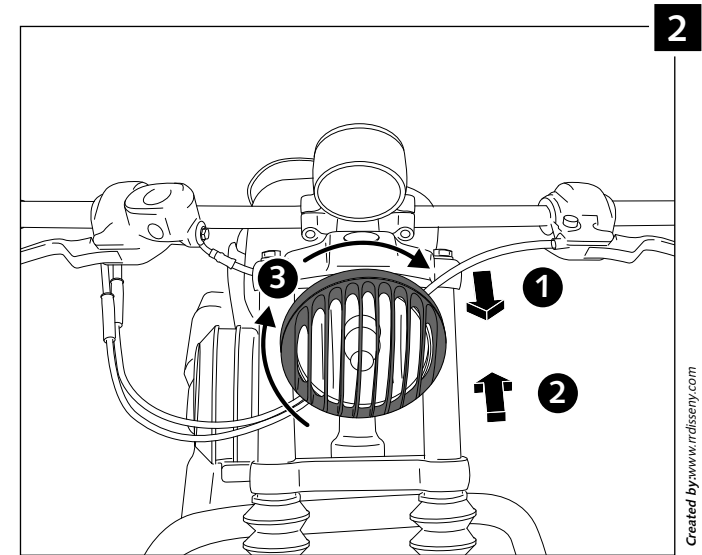

VIDEO DE MONTAJE / MOUNTING VIDEO
https://youtu.be/Vri_tTnpbLY

INSTRUCCIONES DE MONTAJE - MOUNTING INSTRUCTIONS - MONTAGEANLEITUNG

PROTECTOR DE FARO / HEADLIGHT PROTECTOR/ LAMPESCHUTZ

Ref.: FAR001N

Created by: www.rdrisseny.com