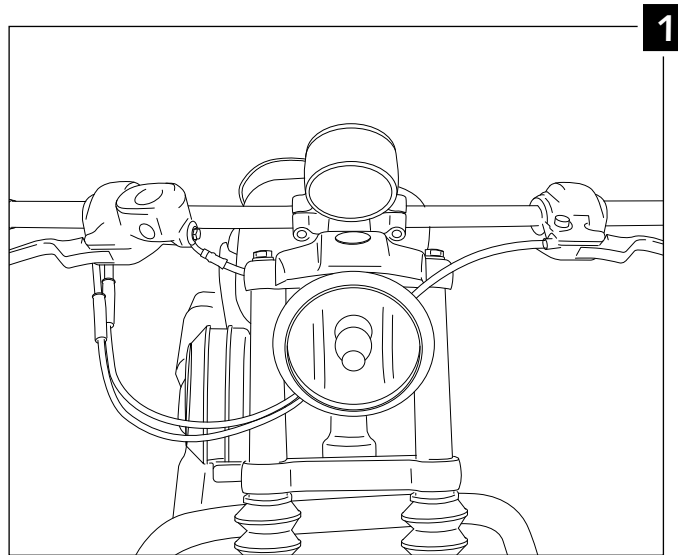

VIDEO DE MONTAJE / MOUNTING VIDEO
https://youtu.be/Vri_tTnpbLY

INSTRUCCIONES DE MONTAJE - MOUNTING INSTRUCTIONS - MONTAGEANLEITUNG

PROTECTOR DE FARO / HEADLIGHT PROTECTOR/ LAMPESCHUTZ

Ref.: FAR001N

Created by: www.rdrisseny.com