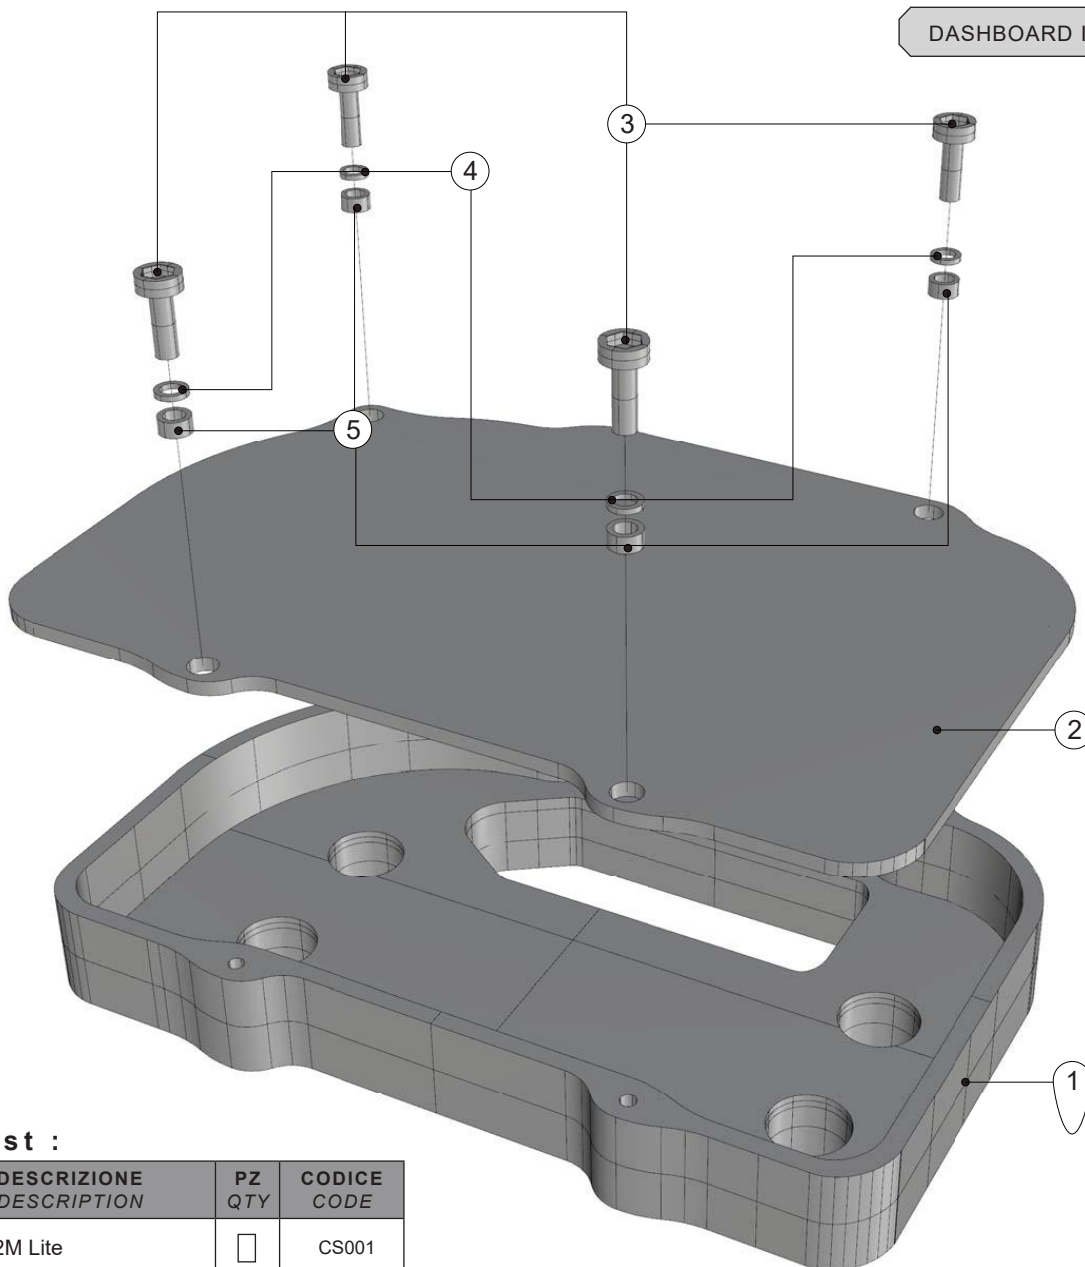

racingbike

www.racingbikeitaly.com

RacingBike s.a.s. via Valle Pozzo n.2 - 00041 Albano Laziale (RM) ITALY e-mail: info@racingbikeitaly.it

PROTEZIONE DASHBOARD DASHBOARD PROTECTION

cod. CS001
CS002

MODELLI - models

DASHBOARD I2M Plus - Pro

DASHBOARD I2M Lite

Part list :

N.	DESCRIZIONE DESCRIPTION	PZ QTY	CODICE CODE	
1	Case I2M Lite	□	CS001	
	Case I2M Plus - Pro	□	CS002	
2	Plexiglass	1	VET001	
3	Vite testa cilindrica bolt	Ø 4x16	4	VTC4X16
4	Rosetta washer	Ø 4	4	ROS4
5	Spessore thickness	4	4	SPS-CS