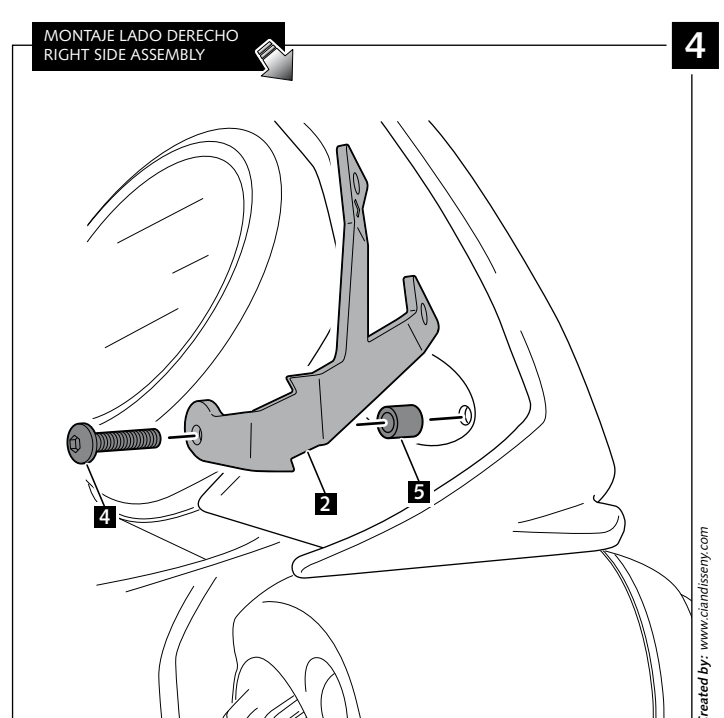

CARENABRIS NAKED NEW GENERATION SPORT PARA
WINDSHIELD NAKED NEW GENERATION SPORT FOR
WINDSCHUTZSCHEIBE TOURING NAKED NEW GENERATION FÜR
TRIUMPH STREET TRIPLE S '17-

Ref.: 9999

1 persona
1 person

20 min

Fácil - Easy
Media - Intermediate
Difícil - Difficult

ID	PIEZA/ PART	DESCRIPCIÓN	DESCRIPTION	QTY	REF
1		Cúpula	Screen	1	9999F/H/W/NM3
2		Soporte derecho (R)	Right support (R)	1	SOPOR-2P-3-9999
3		Soporte izquierdo (L)	Left support (L)	1	SOPOR-2P-3-9999
4		Tornillo M5x30 Ø11 ISO 7380	M5x30 Ø11 screw ISO 7380	2	TORNI-I7380-767
5		Casquillo Ø8 x Ø14x10	Ø8 x Ø14x10 arrowhead	2	CASQUI-----586
6		Silentblock Ø12xØ6x9	Ø12xØ6x9 silentblock	4	AROPASACABLES-1
7		Casquillo con valona Ø12xØ6,8x7,3	Ø12xØ6,8x7,3 bush with flange	4	CASQUI-1A--750
8		Tornillo M5x16 Ø11 ISO 7380	M5x16 Ø11 screw ISO 7380	4	TORNI-I7380-493
9		Tapón M5 ISO7380	M5 ISO7380 screw cap	4	TAPON-----85

CARENABRIS NAKED NEW GENERATION SPORT PARA
WINDSHIELD NAKED NEW GENERATION SPORT FOR
WINDSCHUTZSCHEIBE TOURING NAKED NEW GENERATION FÜR
TRIUMPH STREET TRIPLE S '17-

INSTRUCCIONES DE MONTAJE - MOUNTING INSTRUCTIONS - MONTAGEANLEITUNG