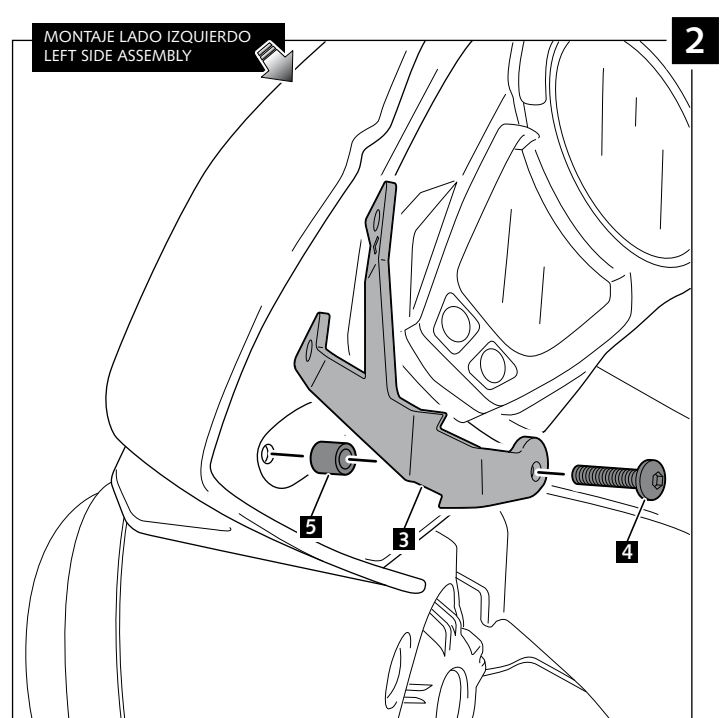

CARENABRIS NAKED NEW GENERATION SPORT PARA
WINDSHIELD NAKED NEW GENERATION SPORT FOR
WINDSCHUTZSCHEIBE TOURING NAKED NEW GENERATION FÜR
TRIUMPH STREET TRIPLE S '17-

INSTRUCCIONES DE MONTAJE - MOUNTING INSTRUCTIONS - MONTAGEANLEITUNG