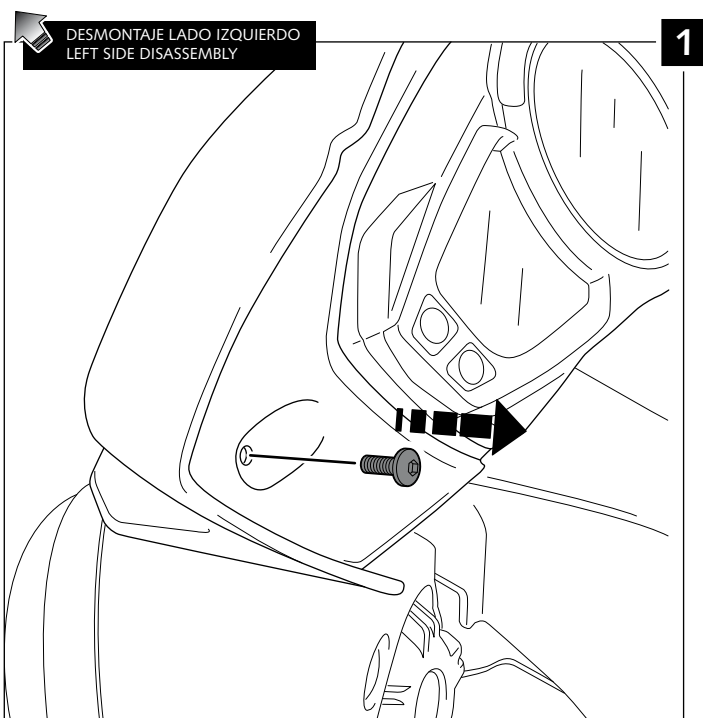

CARENABRIS NAKED NEW GENERATION SPORT PARA
WINDSHIELD NAKED NEW GENERATION SPORT FOR
WINDSCHUTZSCHEIBE TOURING NAKED NEW GENERATION FÜR
TRIUMPH STREET TRIPLE S '17-

INSTRUCCIONES DE MONTAJE - MOUNTING INSTRUCTIONS - MONTAGEANLEITUNG