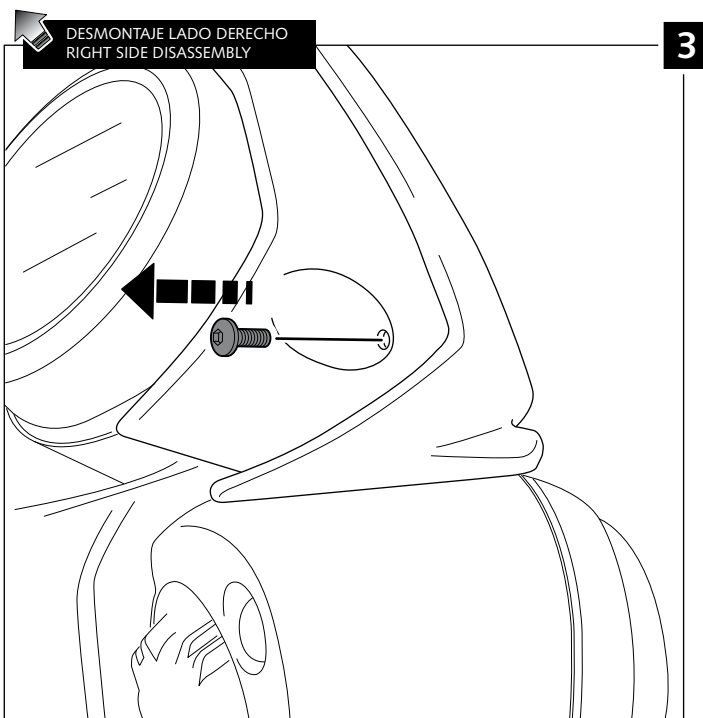

CARENABRIS NAKED NEW GENERATION SPORT PARA
WINDSHIELD NAKED NEW GENERATION SPORT FOR
WINDSCHUTZSCHEIBE TOURING NAKED NEW GENERATION FÜR
TRIUMPH STREET TRIPLE S '17-

INSTRUCCIONES DE MONTAJE - MOUNTING INSTRUCTIONS - MONTAGEANLEITUNG