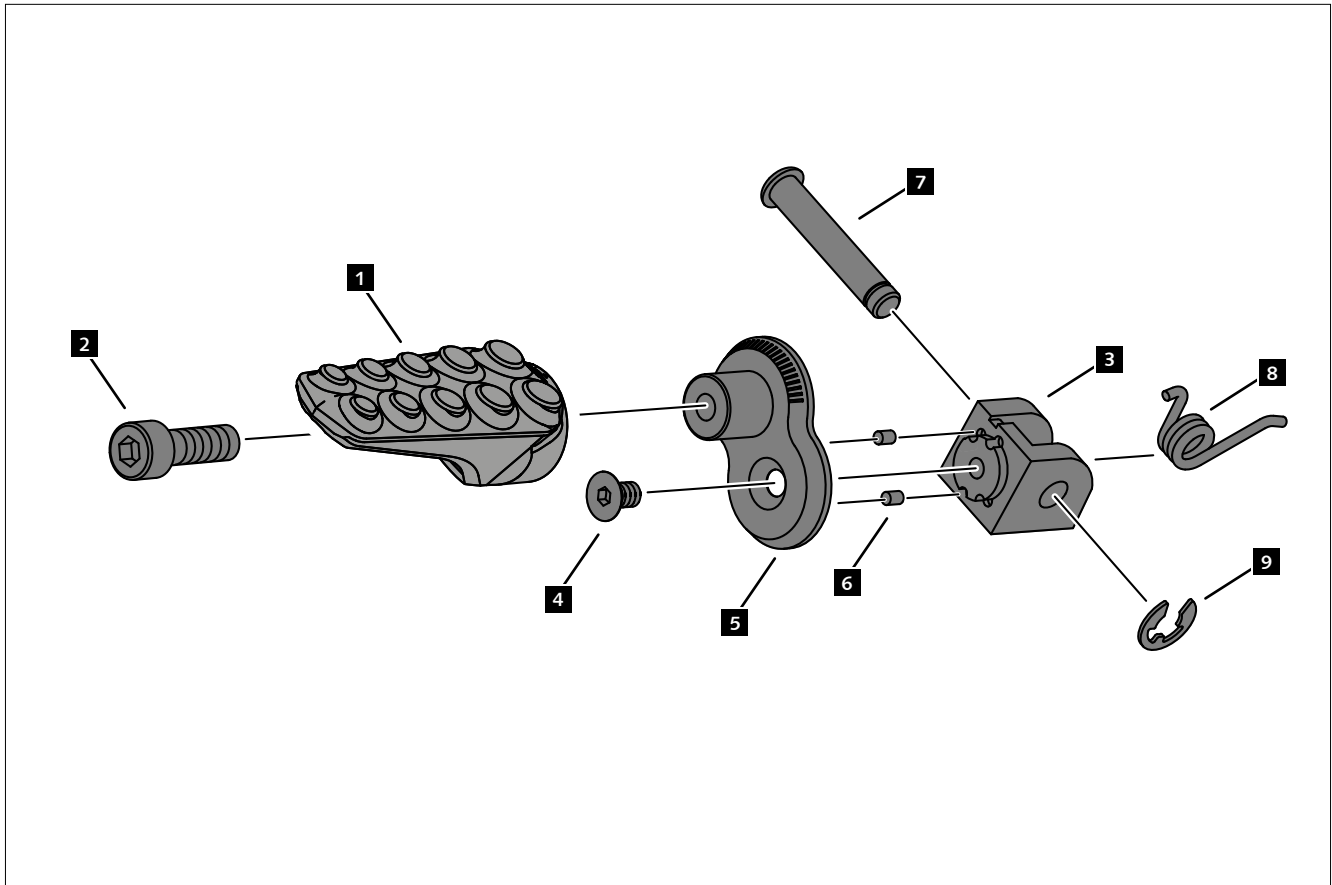

ESTRIBERA CONDUCTOR HERITAGE / HERITAGE PILOT FOOTPEG

M O U N T I N G I N S T R U C T I O N S

ID.	PIEZA / PIECE / TEIL / PARTIE	QTY.
1	Estribera piloto / Pilot footpeg	1
2	Tornillo M8x16 DIN912 / M8x16 DIN912 screw	1
3	Herraje / Adapter	1
4	Pieza original / Original part	1
5	Pieza original / Original part	1
6	Pieza original / Original part	1

ESTRIBERA CONDUCTOR HERITAGE / HERITAGE PILOT FOOTPEG

INSTRUCCIONES DE MONTAJE - MOUNTING INSTRUCTIONS - MONTAGEANLEITUNG

1

DESPIECE
EXPLOTING

2

ASSEMBLY
MONTAJE

2

22,00 N/m - Par de apriete
16,23 lb/ft - Tightening torque

**EXTENSIÓN ESTRIBERA PILOTO HERITAGE
HERITAGE PILOT FOOTPEG EXTENSION**

M O U N T I N G I N S T R U C T I O N S

ID.	PIEZA / PIECE / TEIL / PARTIE	QTY.
1	Estribera piloto / Pilot footpeg	1
2	Tornillo M8x16 DIN912 / M8x16 DIN912 screw	1
3	Herraje / Adapter	1
4	Tornillo M6x10 DIN7991 / M6x10 DIN7991 screw	1
5	Extensión / Extension	1
6	Casquillo / Spile	2
7	Pieza original / Original part	1
8	Pieza original / Original part	1
9	Pieza original / Original part	1