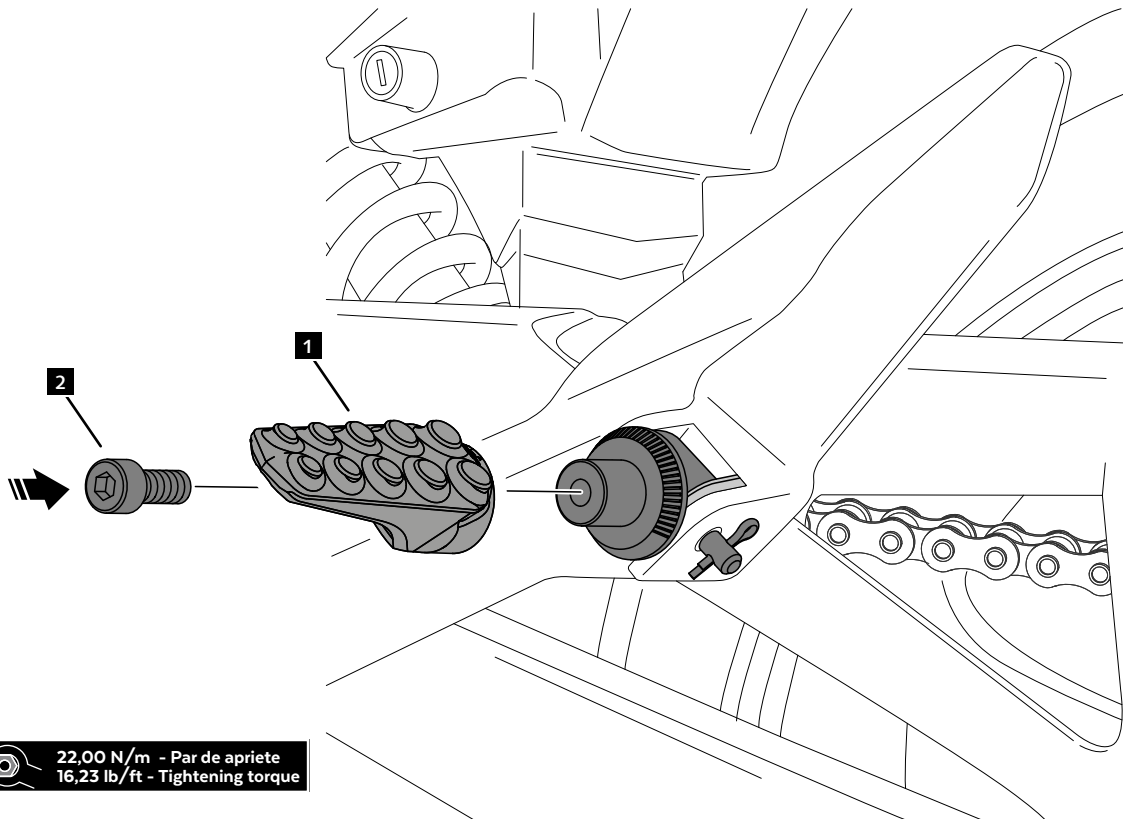

ESTRIBERA PASAJERO HERITAGE HERITAGE PASSENGER FOOTPEG

INSTRUCCIONES DE MONTAJE - MOUNTING INSTRUCTIONS - MONTAGEANLEITUNG

1

DESPIECE
EXPLOTING

2

ASSEMBLY
MONTAJE

2

22,00 N/m - Par de apriete
16,23 lb/ft - Tightening torque