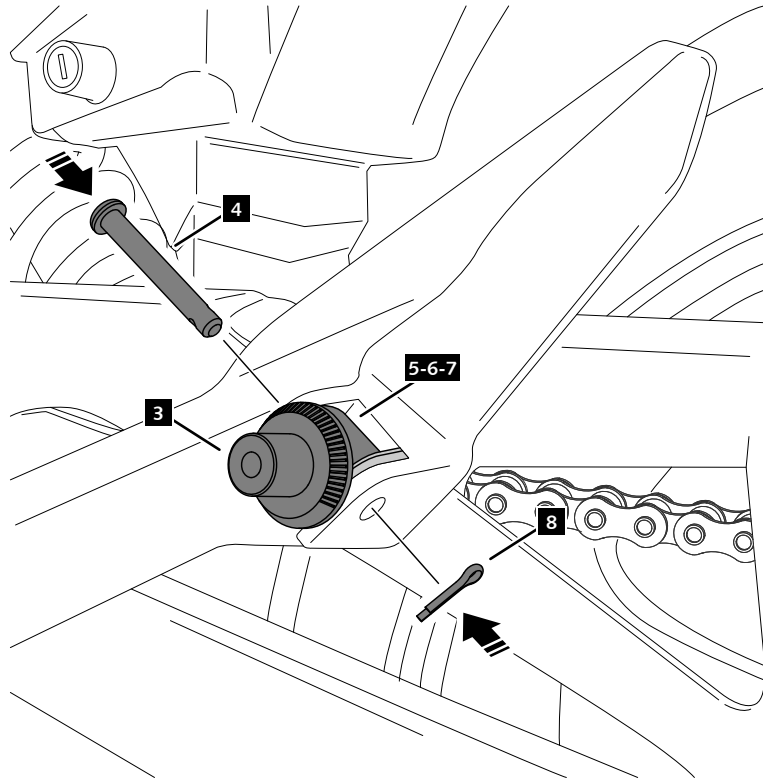

M O U N T I N G I N S T R U C T I O N S

ID.	PIEZA / PIECE / TEIL / PARTIE	QTY.
1	Estribera pasajero / Passenger footpeg	1
2	Tornillo M6x16 DIN912 / M6x16 DIN912 screw	1
3	Herraje / Adapter	1
4	Pieza original / Original part	1
5	Pieza original / Original part	1
6	Pieza original / Original part	1
7	Pieza original / Original part	1
8	Pieza original / Original part	1

ESTRIBERA PASAJERO HERITAGE HERITAGE PASSENGER FOOTPEG

INSTRUCCIONES DE MONTAJE - MOUNTING INSTRUCTIONS - MONTAGEANLEITUNG

1

DESPIECE
EXPLOTING

2

ASSEMBLY
MONTAJE

2

22,00 N/m - Par de apriete
16,23 lb/ft - Tightening torque