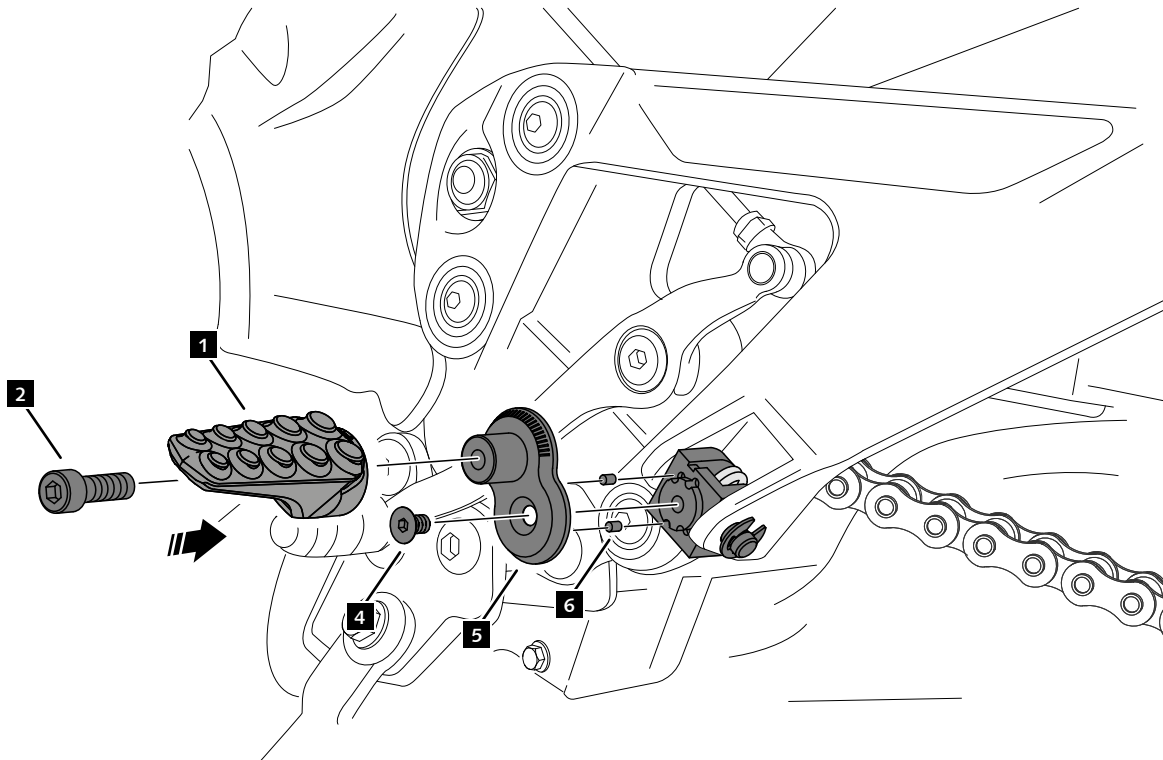

ESTRIBERA CONDUCTOR HERITAGE / HERITAGE PILOT FOOTPEG

INSTRUCCIONES DE MONTAJE - MOUNTING INSTRUCTIONS - MONTAGEANLEITUNG

1

DESPIECE
EXPLOTING

2

ASSEMBLY
MONTAJE

2

22,00 N/m - Par de apriete
16,23 lb/ft - Tightening torque

**EXTENSIÓN ESTRIBERA PILOTO HERITAGE
HERITAGE PILOT FOOTPEG EXTENSION**

M O U N T I N G I N S T R U C T I O N S

ID.	PIEZA / PIECE / TEIL / PARTIE	QTY.
1	Estribera piloto / Pilot footpeg	1
2	Tornillo M8x16 DIN912 / M8x16 DIN912 screw	1
3	Herraje / Adapter	1
4	Tornillo M6x10 DIN7991 / M6x10 DIN7991 screw	1
5	Extensión / Extension	1
6	Casquillo / Spile	2
7	Pieza original / Original part	1
8	Pieza original / Original part	1
9	Pieza original / Original part	1

**EXTENSIÓN ESTRIBERA PILOTO HERITAGE
HERITAGE PILOT FOOTPEG EXTENSION**

INSTRUCCIONES DE MONTAJE - MOUNTING INSTRUCTIONS - MONTAGEANLEITUNG

1

**DESPIECE
EXPLOTING**

2

**ASSEMBLY
MONTAJE**

**ESTRIBERA PASAJERO HERITAGE
HERITAGE PASSENGER FOOTPEG**

M O U N T I N G I N S T R U C T I O N S

ID.	PIEZA / PIECE / TEIL / PARTIE	QTY.
1	Estribera pasajero / Passenger footpeg	1
2	Tornillo M6x16 DIN912 / M6x16 DIN912 screw	1
3	Herraje / Adapter	1
4	Pieza original / Original part	1
5	Pieza original / Original part	1
6	Pieza original / Original part	1
7	Pieza original / Original part	1
8	Pieza original / Original part	1