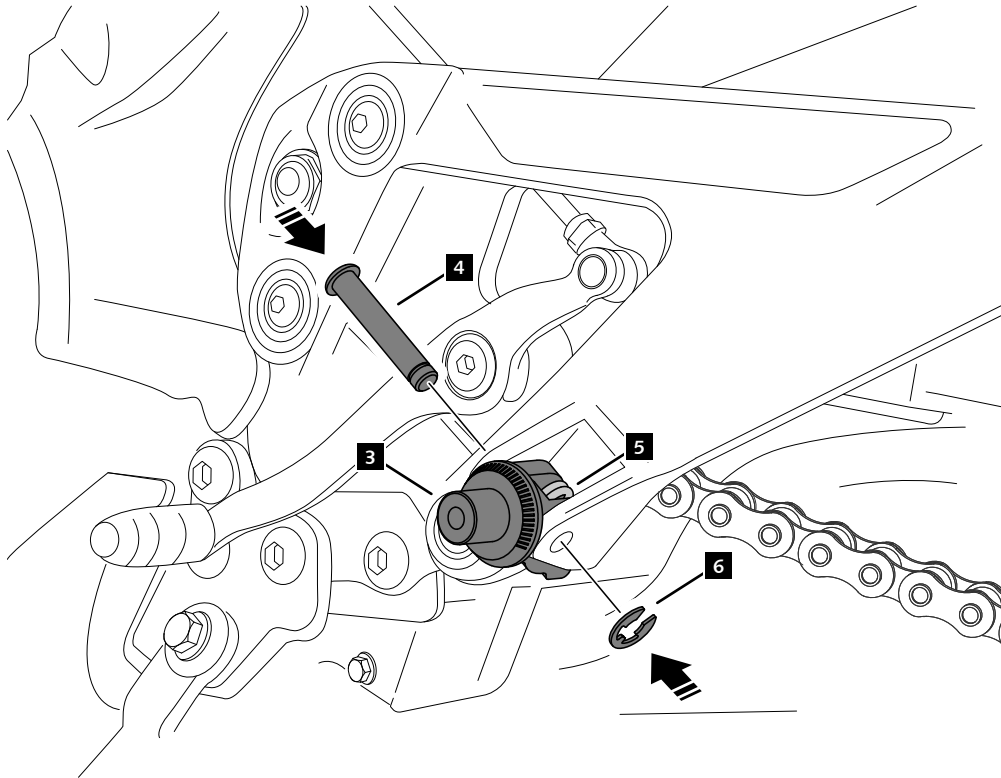

ESTRIBERA CONDUCTOR HERITAGE / HERITAGE PILOT FOOTPEG

M O U N T I N G I N S T R U C T I O N S

ID.	PIEZA / PIECE / TEIL / PARTIE	QTY.
1	Estribera piloto / Pilot footpeg	1
2	Tornillo M8x16 DIN912 / M8x16 DIN912 screw	1
3	Herraje / Adapter	1
4	Pieza original / Original part	1
5	Pieza original / Original part	1
6	Pieza original / Original part	1

ESTRIBERA CONDUCTOR HERITAGE / HERITAGE PILOT FOOTPEG

INSTRUCCIONES DE MONTAJE - MOUNTING INSTRUCTIONS - MONTAGEANLEITUNG

1

DESPIECE
EXPLOTING

2

ASSEMBLY
MONTAJE

2

22,00 N/m - Par de apriete
16,23 lb/ft - Tightening torque

**EXTENSIÓN ESTRIBERA PILOTO HERITAGE
HERITAGE PILOT FOOTPEG EXTENSION**

M O U N T I N G I N S T R U C T I O N S

ID.	PIEZA / PIECE / TEIL / PARTIE	QTY.
1	Estribera piloto / Pilot footpeg	1
2	Tornillo M8x16 DIN912 / M8x16 DIN912 screw	1
3	Herraje / Adapter	1
4	Tornillo M6x10 DIN7991 / M6x10 DIN7991 screw	1
5	Extensión / Extension	1
6	Casquillo / Spile	2
7	Pieza original / Original part	1
8	Pieza original / Original part	1
9	Pieza original / Original part	1

M O U N T I N G I N S T R U C T I O N S

ID.	PIEZA / PIECE / TEIL / PARTIE	QTY.
1	Estribera pasajero / Passenger footpeg	1
2	Tornillo M6x16 DIN912 / M6x16 DIN912 screw	1
3	Herraje / Adapter	1
4	Pieza original / Original part	1
5	Pieza original / Original part	1
6	Pieza original / Original part	1
7	Pieza original / Original part	1
8	Pieza original / Original part	1