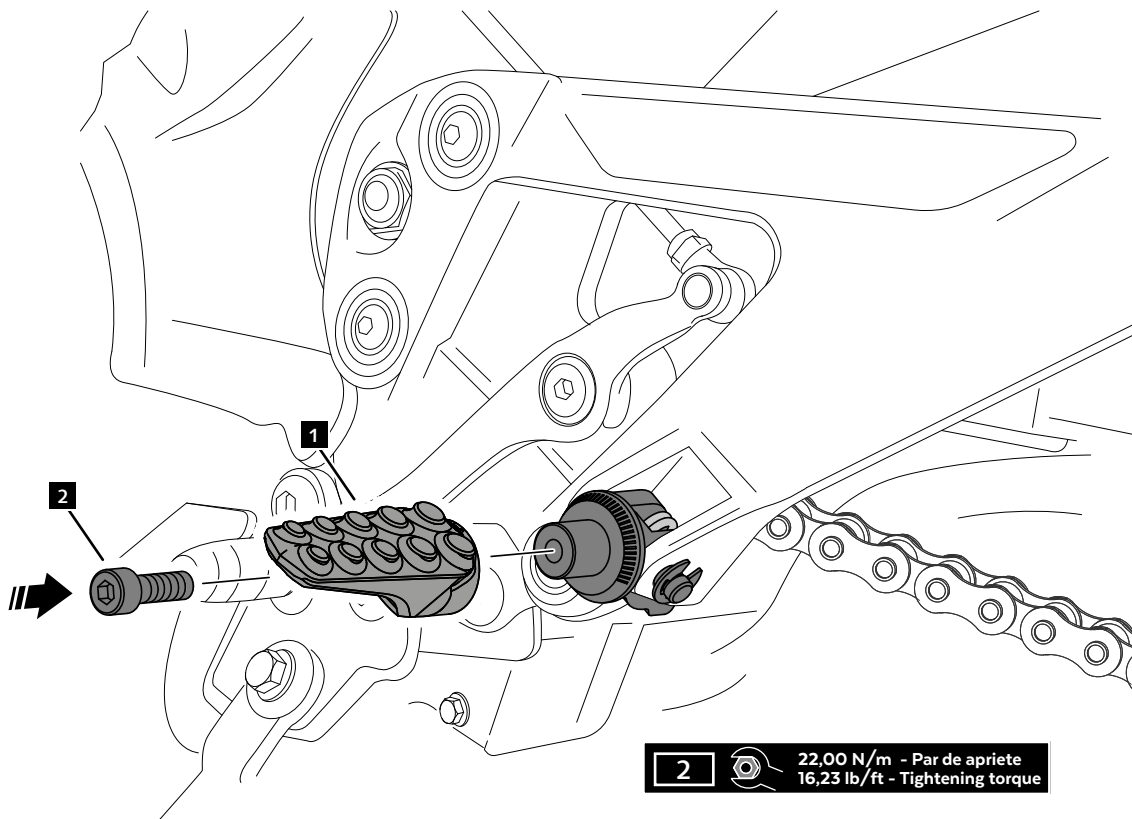

ESTRIBERA CONDUCTOR HERITAGE / HERITAGE PILOT FOOTPEG

INSTRUCCIONES DE MONTAJE - MOUNTING INSTRUCTIONS - MONTAGEANLEITUNG

1

DESPIECE
EXPLOTING

2

ASSEMBLY
MONTAJE

2

22,00 N/m - Par de apriete
16,23 lb/ft - Tightening torque

**EXTENSIÓN ESTRIBERA PILOTO HERITAGE
HERITAGE PILOT FOOTPEG EXTENSION**

M O U N T I N G I N S T R U C T I O N S

ID.	PIEZA / PIECE / TEIL / PARTIE	QTY.
1	Estribera piloto / Pilot footpeg	1
2	Tornillo M8x16 DIN912 / M8x16 DIN912 screw	1
3	Herraje / Adapter	1
4	Tornillo M6x10 DIN7991 / M6x10 DIN7991 screw	1
5	Extensión / Extension	1
6	Casquillo / Spile	2
7	Pieza original / Original part	1
8	Pieza original / Original part	1
9	Pieza original / Original part	1