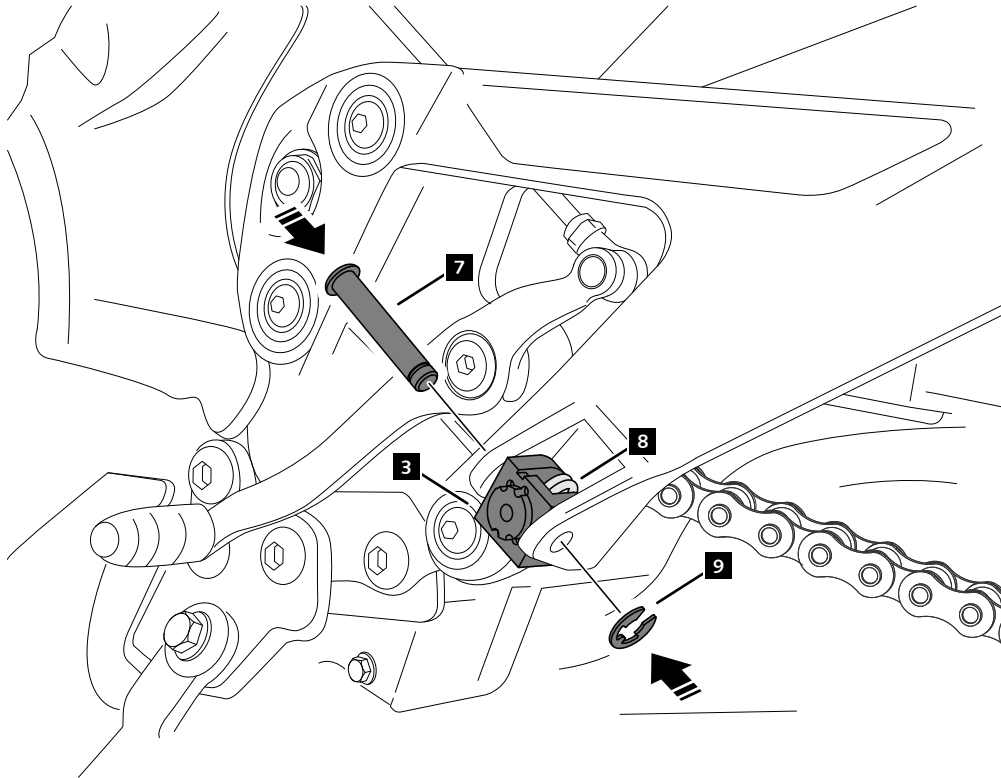

ESTRIBERA CONDUCTOR HERITAGE / HERITAGE PILOT FOOTPEG

INSTRUCCIONES DE MONTAJE - MOUNTING INSTRUCTIONS - MONTAGEANLEITUNG

1

DESPIECE
EXPLOTING

2

ASSEMBLY
MONTAJE

2

22,00 N/m - Par de apriete
16,23 lb/ft - Tightening torque

**EXTENSIÓN ESTRIBERA PILOTO HERITAGE
HERITAGE PILOT FOOTPEG EXTENSION**

M O U N T I N G I N S T R U C T I O N S

ID.	PIEZA / PIECE / TEIL / PARTIE	QTY.
1	Estribera piloto / Pilot footpeg	1
2	Tornillo M8x16 DIN912 / M8x16 DIN912 screw	1
3	Herraje / Adapter	1
4	Tornillo M6x10 DIN7991 / M6x10 DIN7991 screw	1
5	Extensión / Extension	1
6	Casquillo / Spile	2
7	Pieza original / Original part	1
8	Pieza original / Original part	1
9	Pieza original / Original part	1

**EXTENSIÓN ESTRIBERA PILOTO HERITAGE
HERITAGE PILOT FOOTPEG EXTENSION**

INSTRUCCIONES DE MONTAJE - MOUNTING INSTRUCTIONS - MONTAGEANLEITUNG

1

**DESPIECE
EXPLOTING**

2

**ASSEMBLY
MONTAJE**

**ESTRIBERA PASAJERO HERITAGE
HERITAGE PASSENGER FOOTPEG**