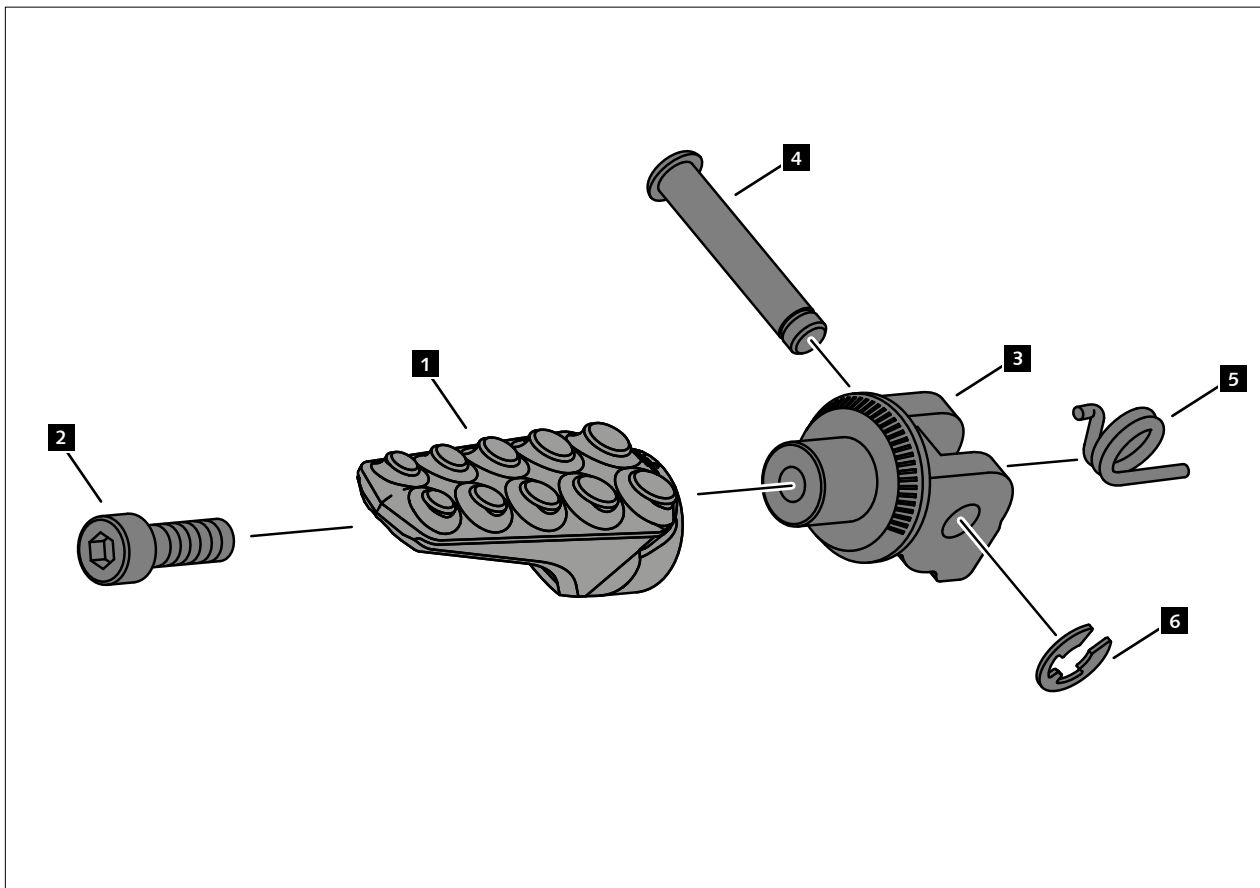

ESTRIBERA CONDUCTOR HERITAGE / HERITAGE PILOT FOOTPEG

M O U N T I N G I N S T R U C T I O N S

ID.	PIEZA / PIECE / TEIL / PARTIE	QTY.
1	Estribera piloto / Pilot footpeg	1
2	Tornillo M8x16 DIN912 / M8x16 DIN912 screw	1
3	Herraje / Adapter	1
4	Pieza original / Original part	1
5	Pieza original / Original part	1
6	Pieza original / Original part	1

ESTRIBERA CONDUCTOR HERITAGE / HERITAGE PILOT FOOTPEG

INSTRUCCIONES DE MONTAJE - MOUNTING INSTRUCTIONS - MONTAGEANLEITUNG

1

DESPIECE
EXPLOTING

2

ASSEMBLY
MONTAJE

2

22,00 N/m - Par de apriete
16,23 lb/ft - Tightening torque

**EXTENSIÓN ESTRIBERA PILOTO HERITAGE
HERITAGE PILOT FOOTPEG EXTENSION**

M O U N T I N G I N S T R U C T I O N S

ID.	PIEZA / PIECE / TEIL / PARTIE	QTY.
1	Estribera piloto / Pilot footpeg	1
2	Tornillo M8x16 DIN912 / M8x16 DIN912 screw	1
3	Herraje / Adapter	1
4	Tornillo M6x10 DIN7991 / M6x10 DIN7991 screw	1
5	Extensión / Extension	1
6	Casquillo / Spile	2
7	Pieza original / Original part	1
8	Pieza original / Original part	1
9	Pieza original / Original part	1