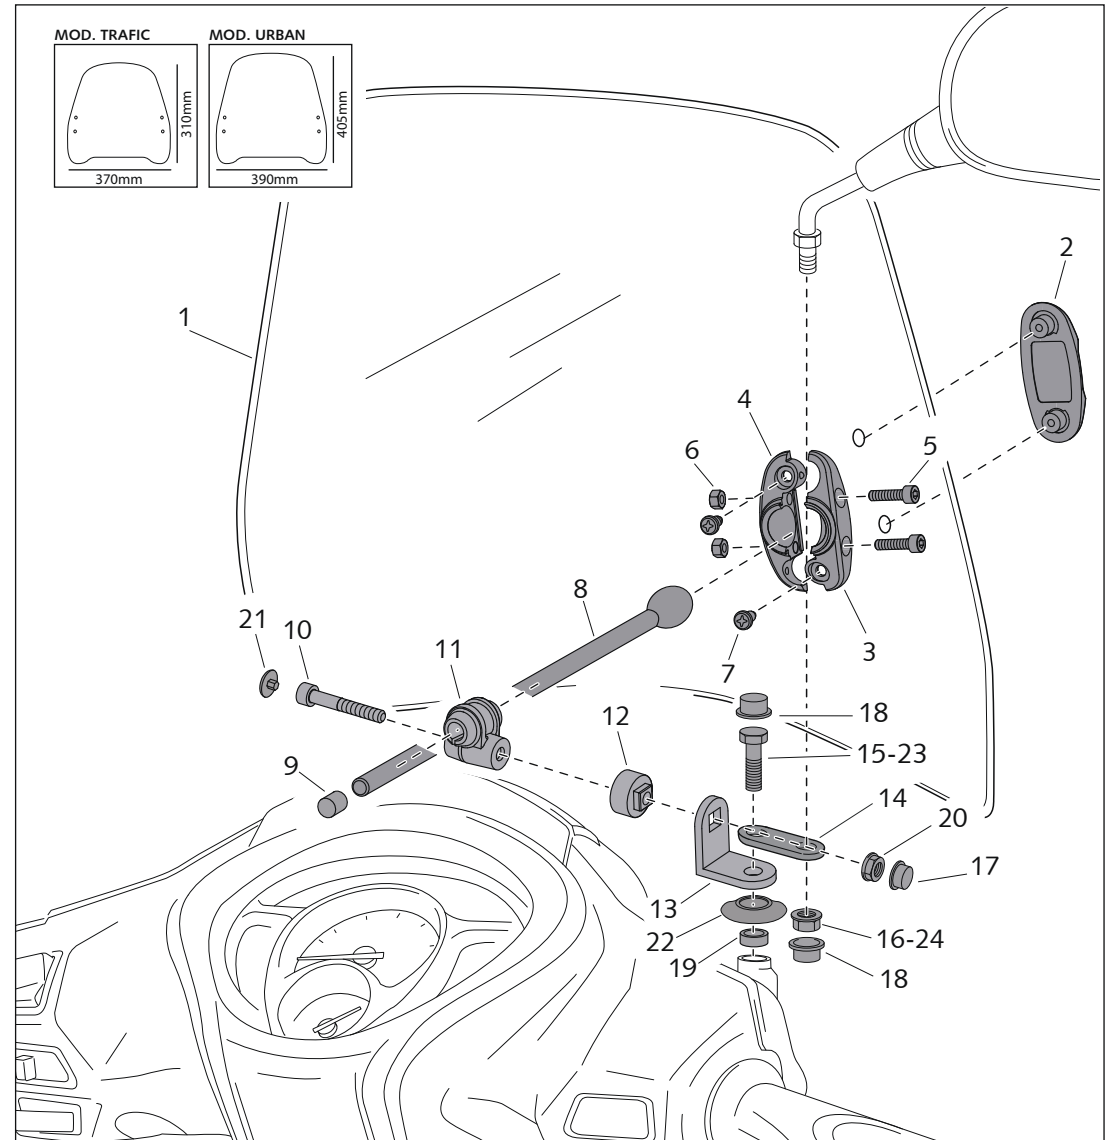

MOTOPLASTIC, S.A.

Molí de la sal, 1 - 08400 Granollers (Barcelona) SPAIN

Tel. 34 93 849 06 33 - Fax 34 93 849 09 88

info@puig.tv

www.puig.tv

PREVENCIÓN

1. Usar agua y jabón neutro para limpiar la pantalla.
   - Revisar periódicamente el apriete de la tornillería.
   - Estacionar el scooter en dirección al sol, evitando el efecto lupa que puede dañar algunas partes.
   - Aparcar si es posible en superficies niveladas.
2. **Gracias por su atención.**

PREVENTION

1. Use water and neutral soap to clean the windshield.
   - Check the tightening of the fasteners periodically.
   - Park the scooter facing the sun, avoiding the sun-reflection effect that may damage some parts.
   - Park if possible on even surfaces.
2. **Thanks for your attention.**