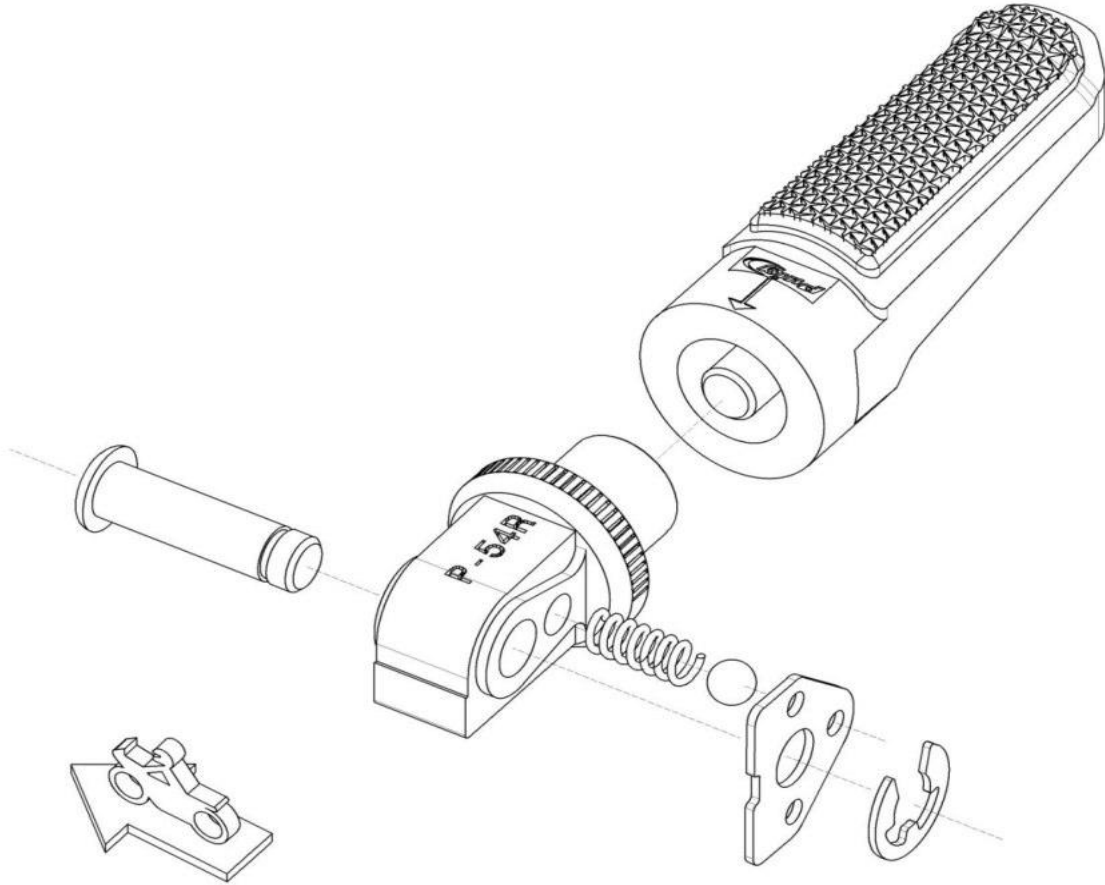

Ref.  
9963N

# ESTRIBERA PASAJERO PASSENGER FOOTPEG

LADO DERECHO  
RIGHT SIDE  
RECHTS SEITE

LADO IZQUIERDO  
LEFT SIDE  
LINKS SEITE

1, 2, 3, 4, 5, Piezas originales / Original parts