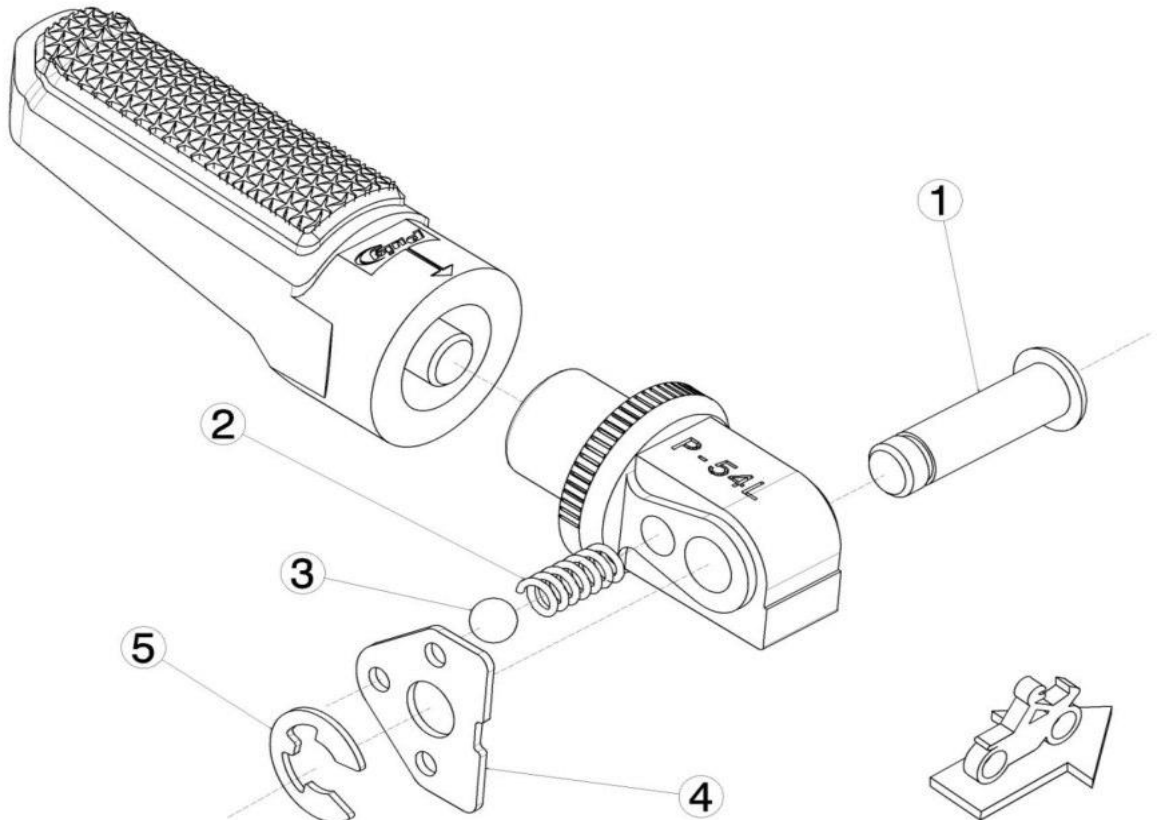

Ref.  
9963N

# ESTRIBERA PASAJERO PASSENGER FOOTPEG

LADO DERECHO  
RIGHT SIDE  
RECHTS SEITE

LADO IZQUIERDO  
LEFT SIDE  
LINKS SEITE

1, 2, 3, 4, 5, Piezas originales / Original parts