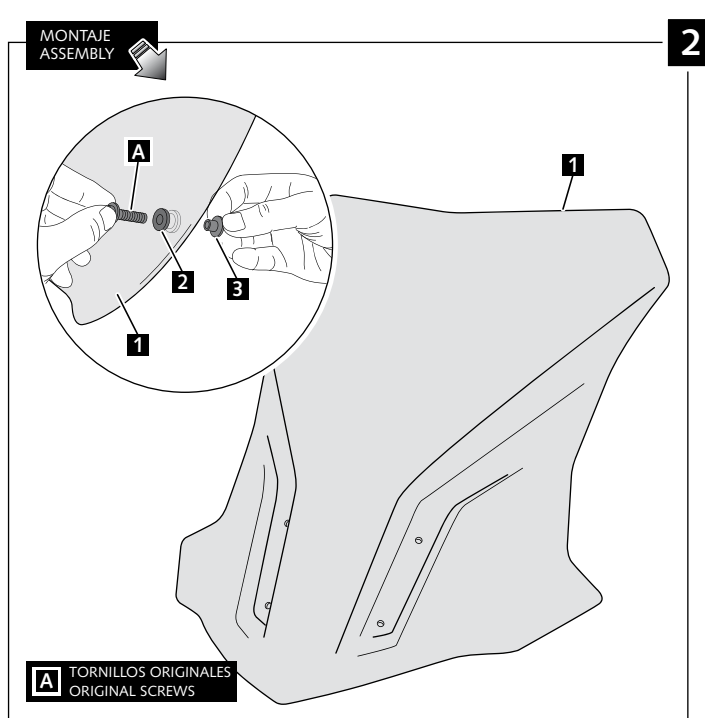

CÚPULA TOURING PARA - TOURING SCREEN FOR - TOURENSCHEIBE FÜR
BMW G310GS '17-

Ref.: 9879

1 persona
1 person

15 min

Fácil - Easy
 Media-Intermediate
 Difícil-Difficult

ID	PIEZA / PART	DESCRIPCIÓN	DESCRIPTION	QTY	REF.
1		Cúpula Touring	Touring screen	1	9879H/F/WM3
2		Silentblock Ø12x Ø6 x9	Ø12x Ø6 x9 silentblock	4	AROPASACABLES-1
3		Casquillo con valona Ø12x Ø6,8 x7,3	Ø12x Ø6,8 x7,3 bush with flange	4	CASQUI-1A---750

CÚPULA TOURING PARA - TOURING SCREEN FOR - TOURENSCHEIBE FÜR
BMW G310GS '17-

INSTRUCCIONES DE MONTAJE - MOUNTING INSTRUCTIONS - MONTAGEANLEITUNG

VISERA MULTIREGULABLE MULTI-ADJUSTABLE VISOR

CÚPULA TIPO
TYPE WINDSCREEN **A**

CÚPULA TIPO
TYPE WINDSCREEN **B**

CÚPULA TIPO
TYPE WINDSCREEN **C**

Ref.: 6007

Ref.: 5852

Ref.: 5853

Ahumado/Smoke

Transparente/Clear

1 persona
1 person

ID.	PIEZA / PART	DESCRIPCIÓN	DESCRIPTION	QTY.
1		Visera	Visor	1
2		Plantilla	Template	1
3		Mecanismo multiregulable	Multi-adjustable mechanism	2
4		Tapeta	Cap	4
5		Tornillo rosca plástico M6x12	Plastic thread fastener M6x12	8