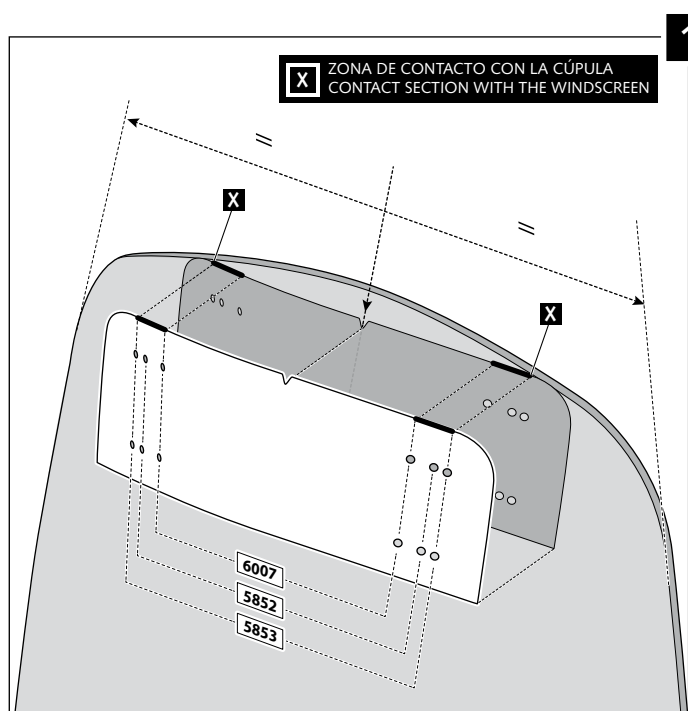

ID.	PIEZA / PART	DESCRIPCIÓN	DESCRIPTION	QTY.
1		Visera	Visor	1
2		Plantilla	Template	1
3		Mecanismo multiregulable	Multi-adjustable mechanism	2
4		Tapeta	Cap	4
5		Tornillo rosca plástico M6x12	Plastic thread fastener M6x12	8

VISERA MULTIREGULABLE MULTI-ADJUSTABLE VISOR

INSTRUCCIONES DE MONTAJE - MOUNTING INSTRUCTIONS - MONTAGEANLEITUNG

TIPO/TYPER A - TIPO/TYPER A - TIPO/TYPER A

VISERA MULTIREGULABLE MULTI-ADJUSTABLE VISOR

INSTRUCCIONES DE MONTAJE - MOUNTING INSTRUCTIONS - MONTAGEANLEITUNG

TIPO/TYPE B - TIPO/TYPE B - TIPO/TYPE B

VISERA MULTIREGULABLE MULTI-ADJUSTABLE VISOR

INSTRUCCIONES DE MONTAJE - MOUNTING INSTRUCTIONS - MONTAGEANLEITUNG

TIPO/TYPER C - TIPO/TYPER C - TIPO/TYPER C