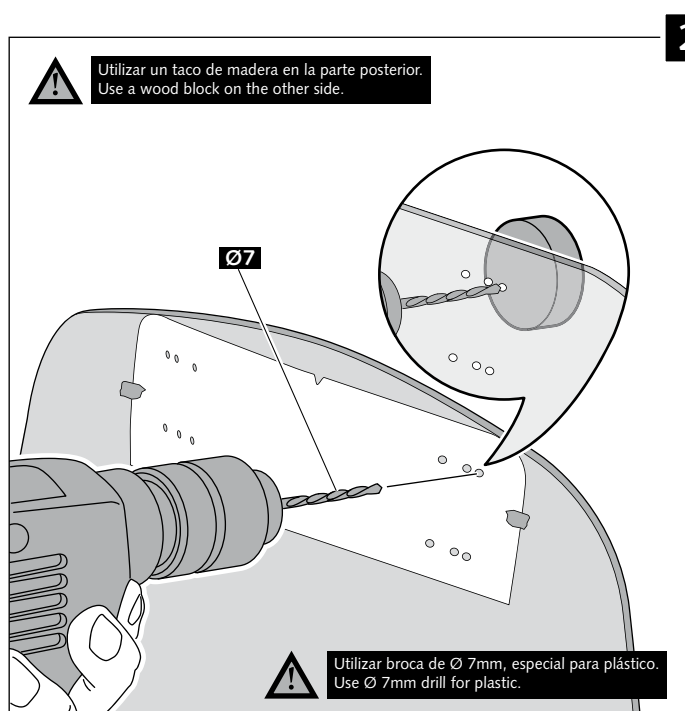

VISERA MULTIREGULABLE MULTI-ADJUSTABLE VISOR

INSTRUCCIONES DE MONTAJE - MOUNTING INSTRUCTIONS - MONTAGEANLEITUNG

TIPO/TYPE B - TIPO/TYPE B - TIPO/TYPE B