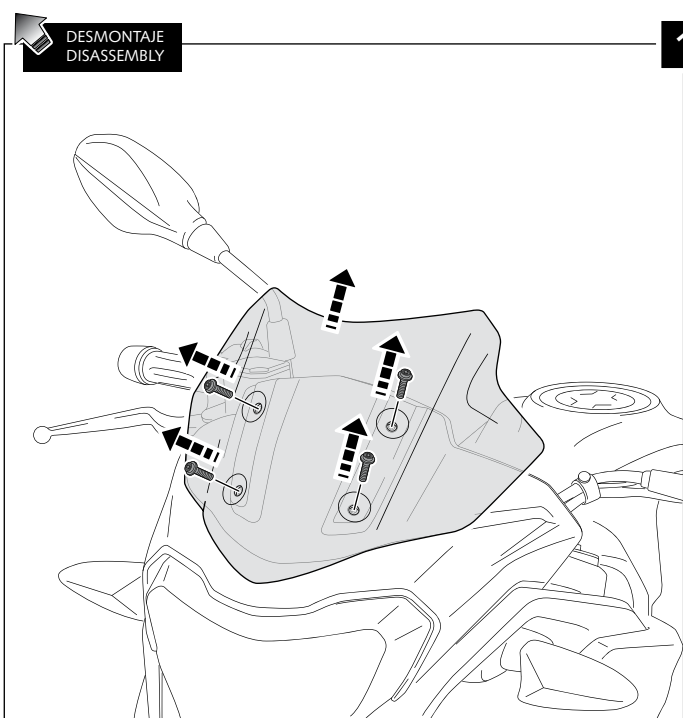

CÚPULA TOURING PARA - TOURING SCREEN FOR - TOURENSCHEIBE FÜR
BMW G310GS '17-

Ref.: 9879

1 persona
1 person

15 min

Fácil - Easy
 Media-Intermediate
 Difícil-Difficult

ID	PIEZA / PART	DESCRIPCIÓN	DESCRIPTION	QTY	REF.
1		Cúpula Touring	Touring screen	1	9879H/F/WM3
2		Silentblock Ø12x Ø6 x9	Ø12x Ø6 x9 silentblock	4	AROPASACABLES-1
3		Casquillo con valona Ø12x Ø6,8 x7,3	Ø12x Ø6,8 x7,3 bush with flange	4	CASQUI-1A---750

CÚPULA TOURING PARA - TOURING SCREEN FOR - TOURENSCHEIBE FÜR
BMW G310GS '17-

INSTRUCCIONES DE MONTAJE - MOUNTING INSTRUCTIONS - MONTAGEANLEITUNG

VISERA MULTIREGULABLE MULTI-ADJUSTABLE VISOR

CÚPULA TIPO
TYPE WINDSCREEN **A**

CÚPULA TIPO
TYPE WINDSCREEN **B**

CÚPULA TIPO
TYPE WINDSCREEN **C**

Ref.: 6007

Ref.: 5852

Ref.: 5853

Ahumado/Smoke

Transparente/Clear

1 persona
1 person

ID.	PIEZA / PART	DESCRIPCIÓN	DESCRIPTION	QTY.
1		Visera	Visor	1
2		Plantilla	Template	1
3		Mecanismo multiregulable	Multi-adjustable mechanism	2
4		Tapeta	Cap	4
5		Tornillo rosca plástico M6x12	Plastic thread fastener M6x12	8