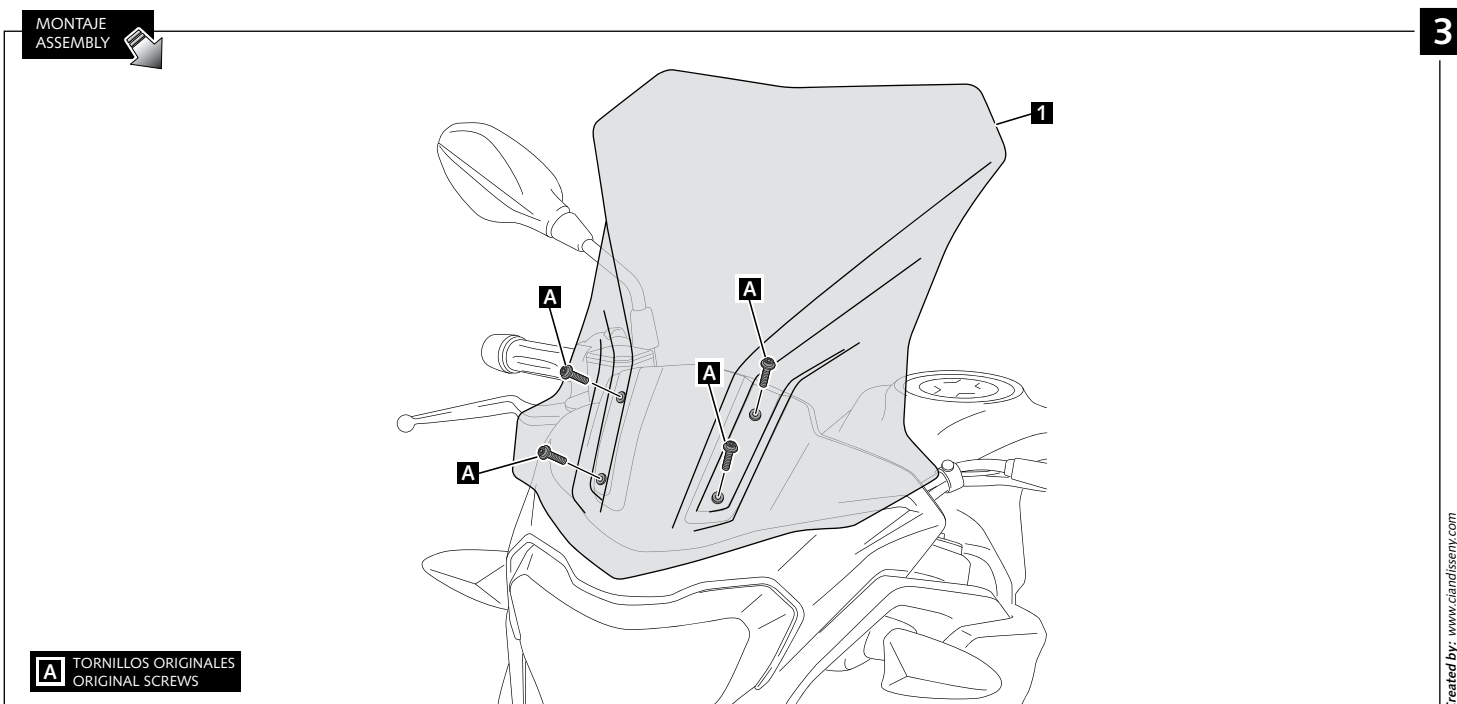

CÚPULA TOURING PARA - TOURING SCREEN FOR - TOURENSCHEIBE FÜR
BMW G310GS '17-

Ref.: 9879

1 persona
1 person

15 min

Fácil - Easy
 Media-Intermediate
 Difícil-Difficult

ID	PIEZA / PART	DESCRIPCIÓN	DESCRIPTION	QTY	REF.
1		Cúpula Touring	Touring screen	1	9879H/F/WM3
2		Silentblock Ø12x Ø6 x9	Ø12x Ø6 x9 silentblock	4	AROPASACABLES-1
3		Casquillo con valona Ø12x Ø6,8 x7,3	Ø12x Ø6,8 x7,3 bush with flange	4	CASQUI-1A---750

CÚPULA TOURING PARA - TOURING SCREEN FOR - TOURENSCHEIBE FÜR
BMW G310GS '17-

INSTRUCCIONES DE MONTAJE - MOUNTING INSTRUCTIONS - MONTAGEANLEITUNG

VISERA MULTIREGULABLE MULTI-ADJUSTABLE VISOR

CÚPULA TIPO
TYPE WINDSCREEN **A**

CÚPULA TIPO
TYPE WINDSCREEN **B**

CÚPULA TIPO
TYPE WINDSCREEN **C**

Ref.: 6007

Ref.: 5852

Ref.: 5853

Ahumado/Smoke

Transparente/Clear

1 persona
1 person

ID.	PIEZA / PART	DESCRIPCIÓN	DESCRIPTION	QTY.
1		Visera	Visor	1
2		Plantilla	Template	1
3		Mecanismo multiregulable	Multi-adjustable mechanism	2
4		Tapeta	Cap	4
5		Tornillo rosca plástico M6x12	Plastic thread fastener M6x12	8