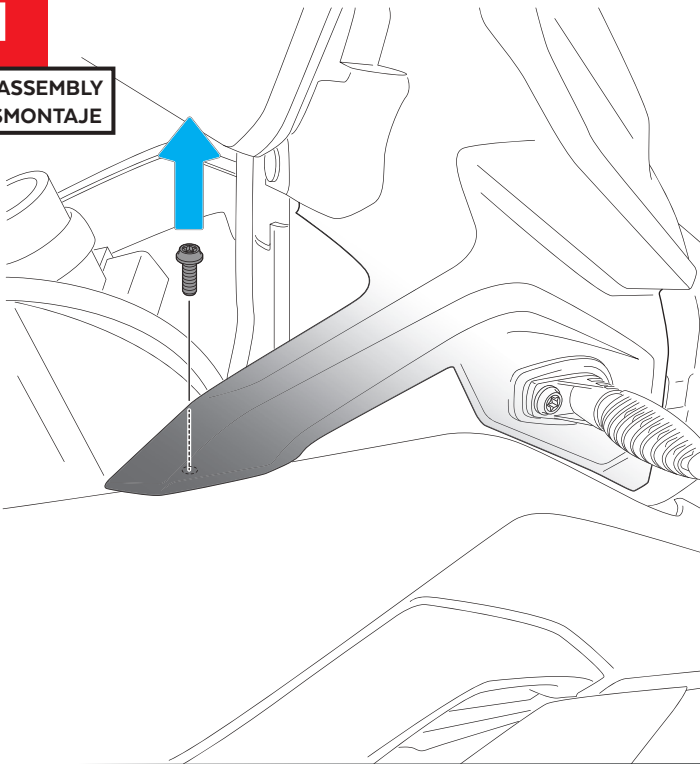

MOUNTING INSTRUCTIONS BMW R1250GS / F750GS / F850GS

Se muestra el montaje del lado derecho a modo de ejemplo, realizar los mismos pasos para el montaje del lado izquierdo.
The right side assembly is shown as an example, so the same steps can be performed for the left side assembly.

1

DISASSEMBLY
DESMONTAJE