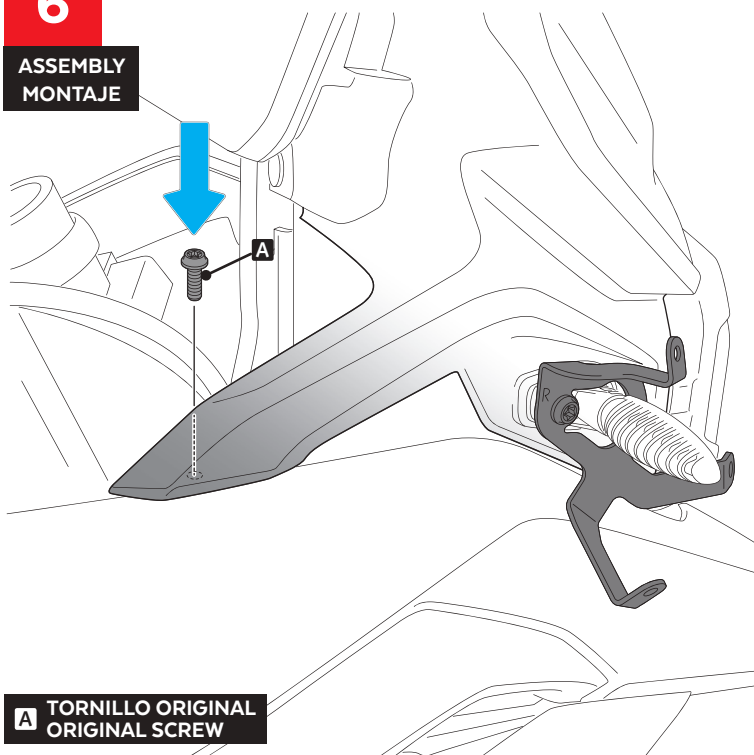

A PIEZA ORIGINAL
ORIGINAL PARTS

MOUNTING INSTRUCTIONS BMW R1250GS / F750GS / F850GS

5

ASSEMBLY
MONTAJE

6

ASSEMBLY
MONTAJE

7

ASSEMBLY
MONTAJE

MOUNTING INSTRUCTIONS BMW R1200GS LC '13-

Se muestra el montaje del lado derecho a modo de ejemplo, realizar los mismos pasos para el montaje del lado izquierdo.
The right side assembly is shown as an example, so the same steps can be performed for the left side assembly.