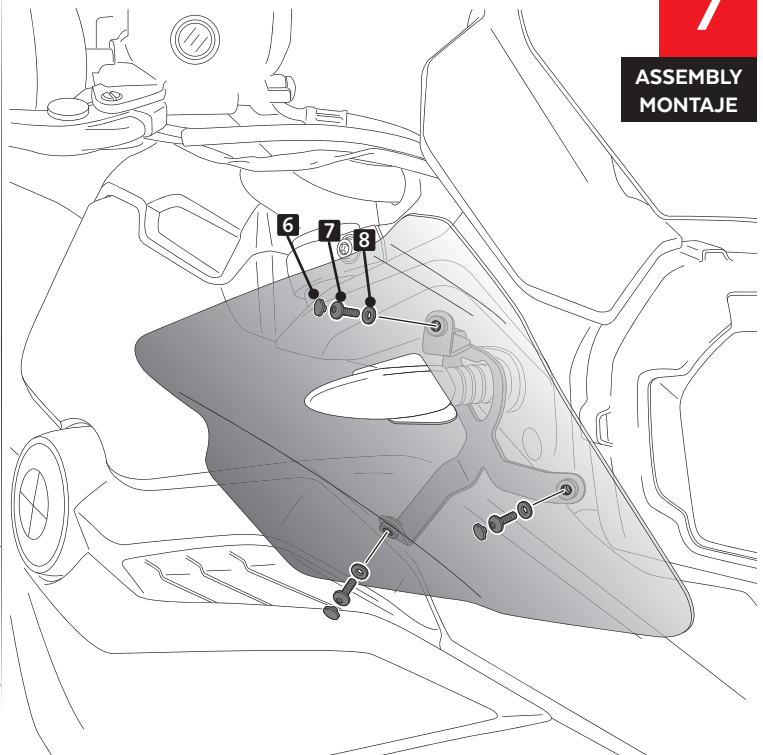

ALLEN
N° 3

ID	PIEZA/PART	DESCRIPCIÓN	DESCRIPTION	QTY	REF
1		Deflector izquierdo	Left deflector	1	9847F/H/WM3
2		Deflector derecho	Right deflector	1	9847F/H/WM3
3		Soporte izquierdo (L)	Left support (L)	1	SOPOR-2P-6-9847
4		Soporte derecho (R)	Right support (R)	1	SOPOR-2P-6-9847
5		Casquillo Ø8 x Ø14 x 3,5	Ø8 x Ø14 x 3,5 bush	2	CASQUI-----182
6		Tapón tornillo M5 ISO 7380	M5 ISO 7380 screw cap	6	TAPON-----85
7		Tornillo Allen M5x11 Ø11 ISO 7380	M5x11 Ø11 ISO 7380 Allen screw	6	TORNI-AI----520
8		Arandela nylon M5x1	M5x1 nylon washer	6	ARNV0000000245
9		Separador de silicona Ø8 x 2	Ø8 x 2 silicon adhesive spacer	2	ADHESI-GT-D8---
10		Arandela de goma Ø4,5 x Ø11 x 2	Ø4,5 x Ø11 x 2 Rubber washer	6	ARAND-EPDM--722

A PIEZA ORIGINAL
ORIGINAL PARTS

MOUNTING INSTRUCTIONS BMW R1250GS / F750GS / F850GS

5

ASSEMBLY
MONTAJE

6

ASSEMBLY
MONTAJE

7

ASSEMBLY
MONTAJE

MOUNTING INSTRUCTIONS BMW R1200GS LC '13-

Se muestra el montaje del lado derecho a modo de ejemplo, realizar los mismos pasos para el montaje del lado izquierdo.
The right side assembly is shown as an example, so the same steps can be performed for the left side assembly.