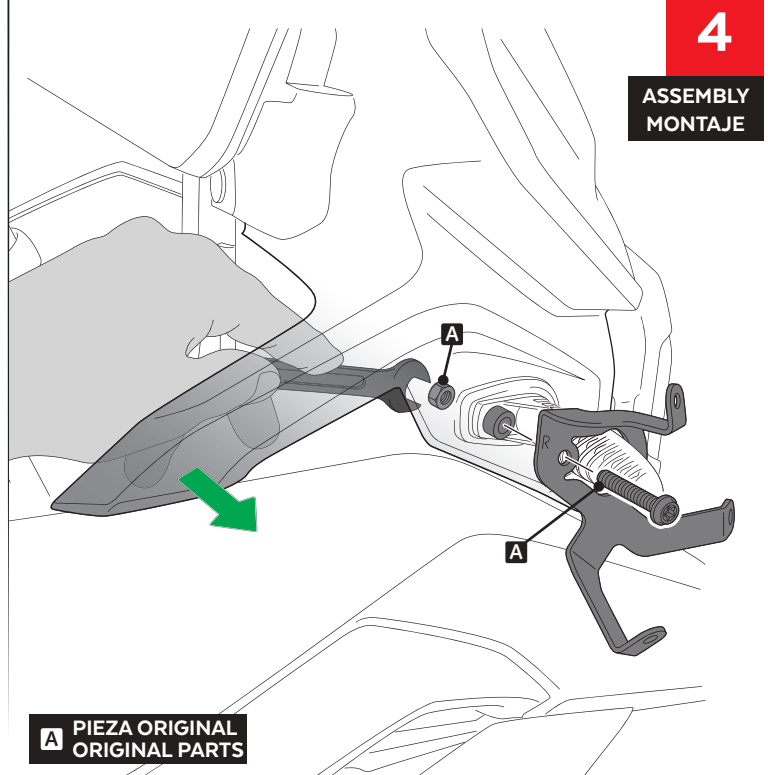

4

ASSEMBLY
MONTAJE