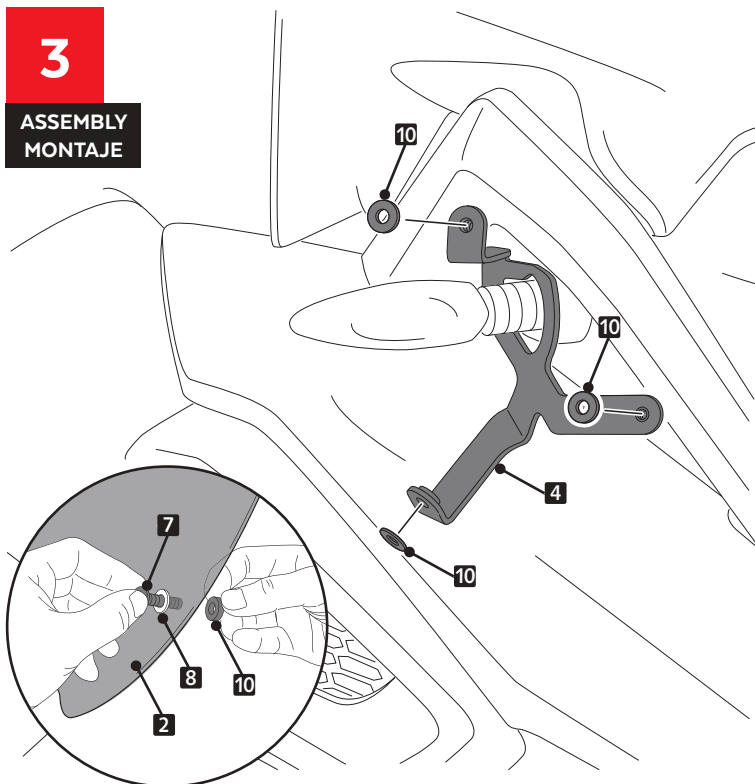

MOUNTING INSTRUCTIONS BMW R1200GS LC '13-

Se muestra el montaje del lado derecho a modo de ejemplo, realizar los mismos pasos para el montaje del lado izquierdo.
The right side assembly is shown as an example, so the same steps can be performed for the left side assembly.

1

DISASSEMBLY
DESMONTAJE

2

DISASSEMBLY
DESMONTAJE

3

ASSEMBLY
MONTAJE

4

ASSEMBLY
MONTAJE