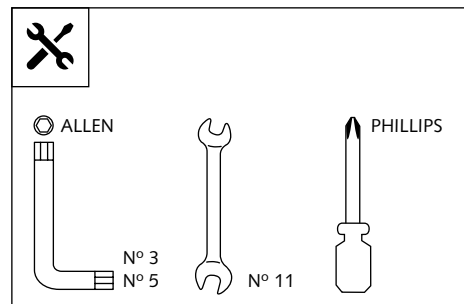

V-TECH SUPERSPORT PARA - SUPERSPORT V-TECH FOR - V-TECH SUPERSPORT FÜR YAMAHA TMAX 530 '17- / TMAX 560 '20-

Ref.: 9841

| ID | PIEZA / PART | DESCRIPCIÓN | DESCRIPTION | QTY | REF. |
|----|--------------|--|---|-----|-----------------|
| 1 | | VTech supersport | VTech supersport | 1 | 10607 F/H/NM3 |
| 2 | | Pieza lateral derecha | Right side piece | 1 | 10606J/CM3 |
| 3 | | Pieza lateral izquierda | Left side piece | 1 | 10606J/CM3 |
| 4 | | Tornillo especial M5x15 Long Hexagonal 14 | M5x15 special screw Hexagonal lenght 14 | 4 | TORNI-EM5---513 |
| 5 | | Silentblock M5 | M5 silentblock | 4 | SILENBTM5-046/1 |
| 6 | | Arandela de goma Ø4,5x Ø11,5x2 | Ø4,5x Ø11,5x2 rubber washer | 4 | ARAND-EPDM--722 |
| 7 | | Tornillo Allen M5x16 Ø11 ISO 7380 | M5x16 Ø11 ISO 7380 Allen screw | 8 | TORNI-I7380-493 |
| 8 | | Arandela de Nylon M5x1 | M5x1 Nylon washer | 8 | ARNV0000000245 |
| 9 | | Tapón tornillo M5 ISO 7380 | M5 ISO 7380 Allen screw cap | 8 | TAPON-----85 |
| 10 | | Arandela metálica M5 DIN 9021 Ø5,3x Ø15 x1,2 (negra) | M5 DIN 9021 Ø5,3x Ø15 x1,2 metalic washer (black) | 4 | ARAND-PD5---152 |

V-TECH SUPERSPORT PARA - SUPERSPORT V-TECH FOR - V-TECH SUPERSPORT FÜR
YAMAHA TMAX 530 '17- / TMAX 560 '20-

INSTRUCCIONES DE MONTAJE - MOUNTING INSTRUCTIONS - MONTAGEANLEITUNG

V-TECH SUPERSPORT PARA - SUPERSPORT V-TECH FOR - V-TECH SUPERSPORT FÜR YAMAHA TMAX 530 '17- / TMAX 560 '20-