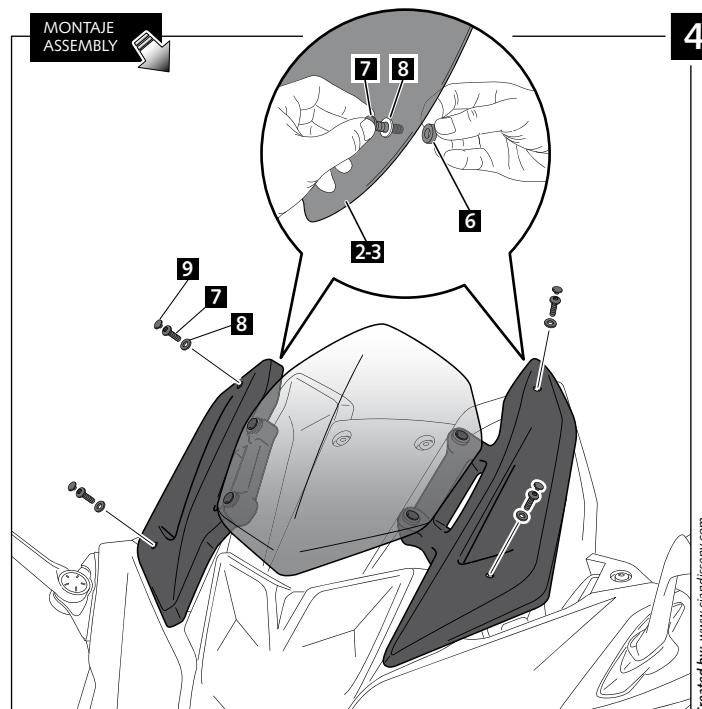

V-TECH SUPERSPORT PARA - SUPERSPORT V-TECH FOR - V-TECH SUPERSPORT FÜR YAMAHA TMAX 530 '17- / TMAX 560 '20-

Ref.: 9841

| ID | PIEZA / PART | DESCRIPCIÓN | DESCRIPTION | QTY | REF. |
|----|--------------|--|---|-----|-----------------|
| 1 | | VTech supersport | VTech supersport | 1 | 10607 F/H/NM3 |
| 2 | | Pieza lateral derecha | Right side piece | 1 | 10606J/CM3 |
| 3 | | Pieza lateral izquierda | Left side piece | 1 | 10606J/CM3 |
| 4 | | Tornillo especial M5x15 Long Hexagonal 14 | M5x15 special screw Hexagonal lenght 14 | 4 | TORNI-EM5---513 |
| 5 | | Silentblock M5 | M5 silentblock | 4 | SILENBTM5-046/1 |
| 6 | | Arandela de goma Ø4,5x Ø11,5x2 | Ø4,5x Ø11,5x2 rubber washer | 4 | ARAND-EPDM--722 |
| 7 | | Tornillo Allen M5x16 Ø11 ISO 7380 | M5x16 Ø11 ISO 7380 Allen screw | 8 | TORNI-I7380-493 |
| 8 | | Arandela de Nylon M5x1 | M5x1 Nylon washer | 8 | ARNV0000000245 |
| 9 | | Tapón tornillo M5 ISO 7380 | M5 ISO 7380 Allen screw cap | 8 | TAPON-----85 |
| 10 | | Arandela metálica M5 DIN 9021 Ø5,3x Ø15 x1,2 (negra) | M5 DIN 9021 Ø5,3x Ø15 x1,2 metalic washer (black) | 4 | ARAND-PD5---152 |

V-TECH SUPERSPORT PARA - SUPERSPORT V-TECH FOR - V-TECH SUPERSPORT FÜR
YAMAHA TMAX 530 '17- / TMAX 560 '20-

INSTRUCCIONES DE MONTAJE - MOUNTING INSTRUCTIONS - MONTAGEANLEITUNG

V-TECH SUPERSPORT PARA - SUPERSPORT V-TECH FOR - V-TECH SUPERSPORT FÜR YAMAHA TMAX 530 '17- / TMAX 560 '20-