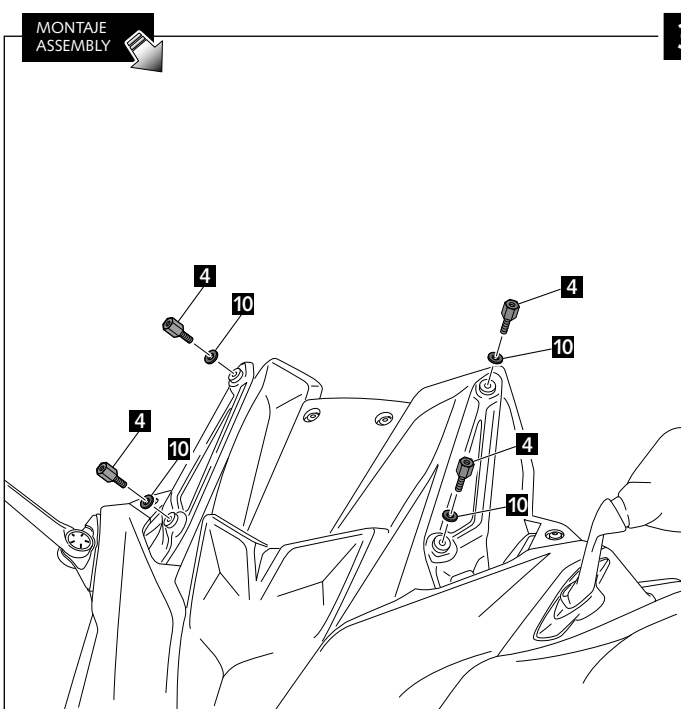

V-TECH SUPERSPORT PARA - SUPERSPORT V-TECH FOR - V-TECH SUPERSPORT FÜR YAMAHA TMAX 530 '17- / TMAX 560 '20-

Ref.: 9841

| ID | PIEZA / PART | DESCRIPCIÓN | DESCRIPTION | QTY | REF. |
|----|--------------|--|---|-----|-----------------|
| 1 | | VTech supersport | VTech supersport | 1 | 10607 F/H/NM3 |
| 2 | | Pieza lateral derecha | Right side piece | 1 | 10606J/CM3 |
| 3 | | Pieza lateral izquierda | Left side piece | 1 | 10606J/CM3 |
| 4 | | Tornillo especial M5x15 Long Hexagonal 14 | M5x15 special screw Hexagonal lenght 14 | 4 | TORNI-EM5---513 |
| 5 | | Silentblock M5 | M5 silentblock | 4 | SILENBTM5-046/1 |
| 6 | | Arandela de goma Ø4,5x Ø11,5x2 | Ø4,5x Ø11,5x2 rubber washer | 4 | ARAND-EPDM--722 |
| 7 | | Tornillo Allen M5x16 Ø11 ISO 7380 | M5x16 Ø11 ISO 7380 Allen screw | 8 | TORNI-I7380-493 |
| 8 | | Arandela de Nylon M5x1 | M5x1 Nylon washer | 8 | ARNV0000000245 |
| 9 | | Tapón tornillo M5 ISO 7380 | M5 ISO 7380 Allen screw cap | 8 | TAPON-----85 |
| 10 | | Arandela metálica M5 DIN 9021 Ø5,3x Ø15 x1,2 (negra) | M5 DIN 9021 Ø5,3x Ø15 x1,2 metalic washer (black) | 4 | ARAND-PD5---152 |

V-TECH SUPERSPORT PARA - SUPERSPORT V-TECH FOR - V-TECH SUPERSPORT FÜR
YAMAHA TMAX 530 '17- / TMAX 560 '20-

INSTRUCCIONES DE MONTAJE - MOUNTING INSTRUCTIONS - MONTAGEANLEITUNG

V-TECH SUPERSPORT PARA - SUPERSPORT V-TECH FOR - V-TECH SUPERSPORT FÜR YAMAHA TMAX 530 '17- / TMAX 560 '20-