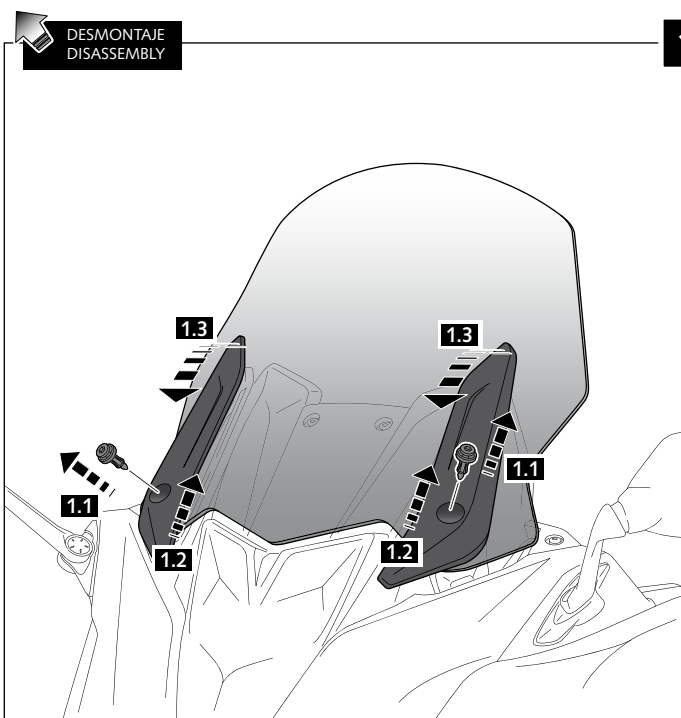

V-TECH SUPERSPORT PARA - SUPERSPORT V-TECH FOR - V-TECH SUPERSPORT FÜR YAMAHA TMAX 530 '17- / TMAX 560 '20-

Ref.: 9841

| ID | PIEZA / PART | DESCRIPCIÓN | DESCRIPTION | QTY | REF. |
|----|--------------|--|---|-----|-----------------|
| 1 | | VTech supersport | VTech supersport | 1 | 10607 F/H/NM3 |
| 2 | | Pieza lateral derecha | Right side piece | 1 | 10606J/CM3 |
| 3 | | Pieza lateral izquierda | Left side piece | 1 | 10606J/CM3 |
| 4 | | Tornillo especial M5x15 Long Hexagonal 14 | M5x15 special screw Hexagonal lenght 14 | 4 | TORNI-EM5---513 |
| 5 | | Silentblock M5 | M5 silentblock | 4 | SILENBTM5-046/1 |
| 6 | | Arandela de goma Ø4,5x Ø11,5x2 | Ø4,5x Ø11,5x2 rubber washer | 4 | ARAND-EPDM--722 |
| 7 | | Tornillo Allen M5x16 Ø11 ISO 7380 | M5x16 Ø11 ISO 7380 Allen screw | 8 | TORNI-I7380-493 |
| 8 | | Arandela de Nylon M5x1 | M5x1 Nylon washer | 8 | ARNV0000000245 |
| 9 | | Tapón tornillo M5 ISO 7380 | M5 ISO 7380 Allen screw cap | 8 | TAPON-----85 |
| 10 | | Arandela metálica M5 DIN 9021 Ø5,3x Ø15 x1,2 (negra) | M5 DIN 9021 Ø5,3x Ø15 x1,2 metalic washer (black) | 4 | ARAND-PD5---152 |

V-TECH SUPERSPORT PARA - SUPERSPORT V-TECH FOR - V-TECH SUPERSPORT FÜR
YAMAHA TMAX 530 '17- / TMAX 560 '20-

INSTRUCCIONES DE MONTAJE - MOUNTING INSTRUCTIONS - MONTAGEANLEITUNG

V-TECH SUPERSPORT PARA - SUPERSPORT V-TECH FOR - V-TECH SUPERSPORT FÜR YAMAHA TMAX 530 '17- / TMAX 560 '20-