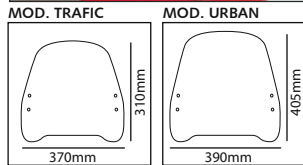

MOTOPLASTIC, S.A.

Molí de la sal, 1 - 08400 Granollers (Barcelona) SPAIN

Tel. 34 93 849 06 33 - Fax 34 93 849 09 88

info@puig.tv

www.puig.tv