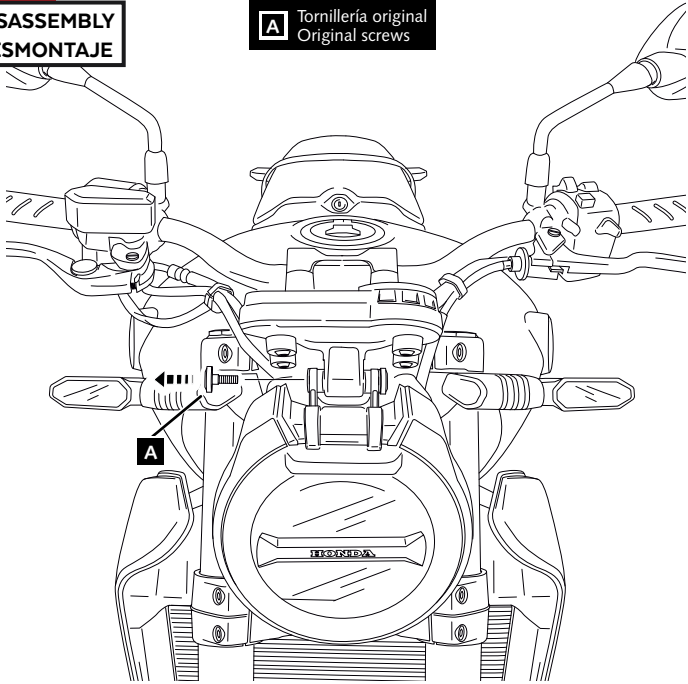

HONDA CB1000R '18- / CB650R '19-

INSTRUCCIONES DE MONTAJE - MOUNTING INSTRUCTIONS - MONTAGEANLEITUNG

1

**DISASSEMBLY
DESMONTAJE**

A Tornillería original
Original screws