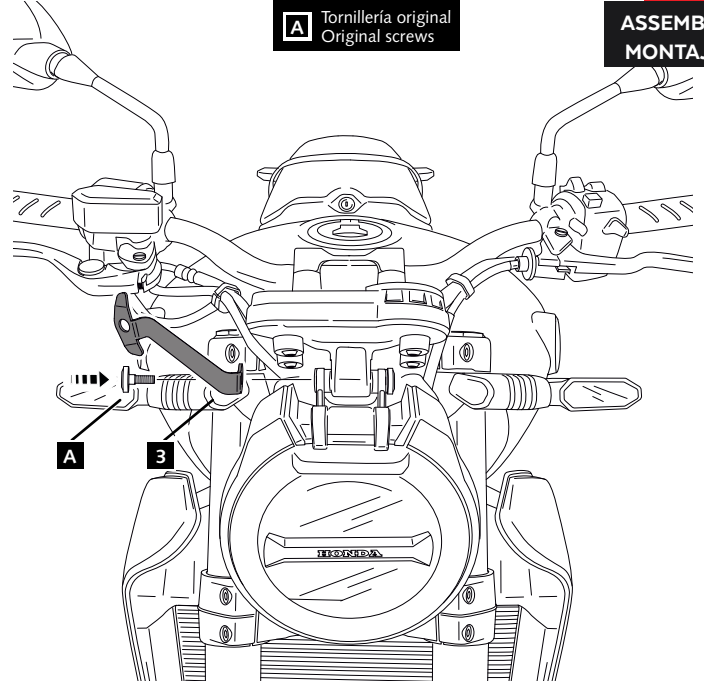

HONDA CB1000R '18- / CB650R '19-

REF 9803

ALUMINUM
FRONT PLATE

REF 9768

ABS
FRONT PLATE

ID.	PIEZA / PART	DESCRIPCIÓN	DESCRIPTION	QTY.	REF.:
1		Placa frontal ABS	ABS front plate	1	10526J/C
		Placa frontal Al	Al front plate		9807P/N
2		Soporte izquierdo	Left support	1	SOPOR-2P-2-9768
3		Soporte derecho	Right support	1	SOPOR-2P-2-9768
4		Silentblock M5	M5 silentblock	2	SILENBTM5-046/1
5		Arandela nylon M5x1	M5x1 nylon washer	2	ARNV0000000245
6		Tornillo allen M5x16 Ø11 ISO 7380 (INOX)	M5x16 Ø11 ISO 7380 allen screw (INOX)	2	TORNI-IA----423
7		Tapón Tornillo M5	M5 screw cap	2	TAPON-----85
8		Separador de silicona Ø8 x2 (Se suministra montado con pieza 1/2)	Ø8 x2 silicon spacers (Applied)	4	ADHESI-GT-D8---
9		Ribete autoadhesivo longitud de 190mm, 6,2mm x 2,6mm	Selft-autoadhesive trim lenght 190mm, 6,2mm x 2,6mm	1	RIBETETP---0900
10		Tornillo allen M5x16 Ø11 ISO 7380	M5x16 Ø11 ISO 7380 allen screw	2	TORNI-I7380-493
11		Kit adhesivos https://www.youtube.com/watch?v=IxEdLZ58qg	Stickers set https://www.youtube.com/watch?v=IxEdLZ58qg	1	10535

HONDA CB1000R '18- / CB650R '19-

INSTRUCCIONES DE MONTAJE - MOUNTING INSTRUCTIONS - MONTAGEANLEITUNG

1

**DISASSEMBLY
DESMONTAJE**

A Tornillería original
Original screws

2

**ASSEMBLY
MONTAJE**

A Tornillería original
Original screws