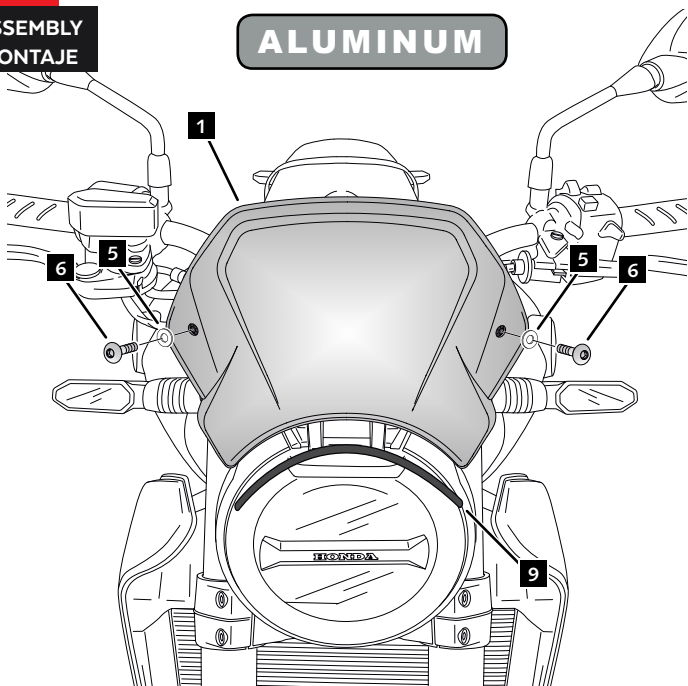

HONDA CB1000R '18- / CB650R '19-

REF 9803

ALUMINUM
FRONT PLATE

REF 9768

ABS
FRONT PLATE

ID.	PIEZA / PART	DESCRIPCIÓN	DESCRIPTION	QTY.	REF.:
1		Placa frontal ABS	ABS front plate	1	10526J/C
		Placa frontal Al	Al front plate		9807P/N
2		Soporte izquierdo	Left support	1	SOPOR-2P-2-9768
3		Soporte derecho	Right support	1	SOPOR-2P-2-9768
4		Silentblock M5	M5 silentblock	2	SILENBTM5-046/1
5		Arandela nylon M5x1	M5x1 nylon washer	2	ARNV0000000245
6		Tornillo allen M5x16 Ø11 ISO 7380 (INOX)	M5x16 Ø11 ISO 7380 allen screw (INOX)	2	TORNI-IA----423
7		Tapón Tornillo M5	M5 screw cap	2	TAPON-----85
8		Separador de silicona Ø8 x2 (Se suministra montado con pieza 1/2)	Ø8 x2 silicon spacers (Applied)	4	ADHESI-GT-D8---
9		Ribete autoadhesivo longitud de 190mm, 6,2mm x 2,6mm	Selft-autoadhesive trim lenght 190mm, 6,2mm x 2,6mm	1	RIBETETP---0900
10		Tornillo allen M5x16 Ø11 ISO 7380	M5x16 Ø11 ISO 7380 allen screw	2	TORNI-I7380-493
11		Kit adhesivos https://www.youtube.com/watch?v=IxEdLZ58qg	Stickers set https://www.youtube.com/watch?v=IxEdLZ58qg	1	10535

5

ASSEMBLY
MONTAJE

6

ASSEMBLY
MONTAJE

7

ASSEMBLY
MONTAJE

ALUMINUM

8