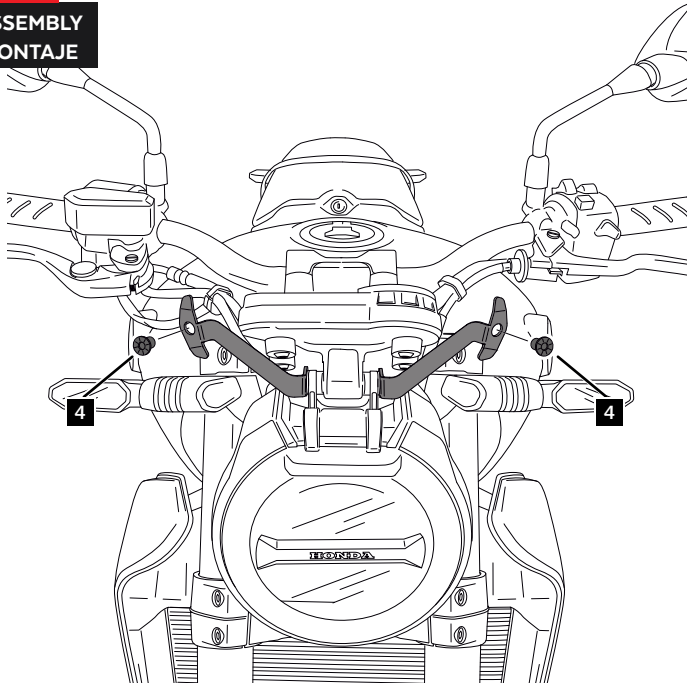

HONDA CB1000R '18- / CB650R '19-

INSTRUCCIONES DE MONTAJE - MOUNTING INSTRUCTIONS - MONTAGEANLEITUNG

5

ASSEMBLY
MONTAJE