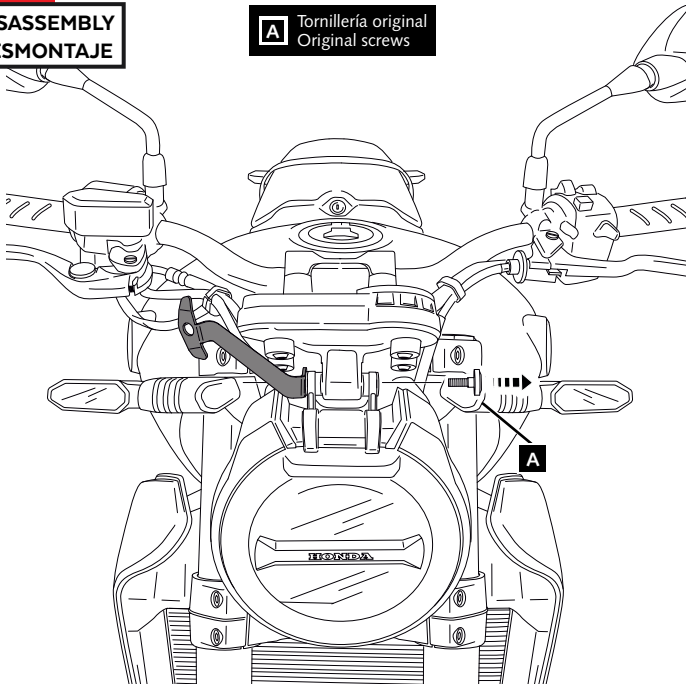

3

**DISASSEMBLY
DESMONTAJE**

A Tornillería original
Original screws