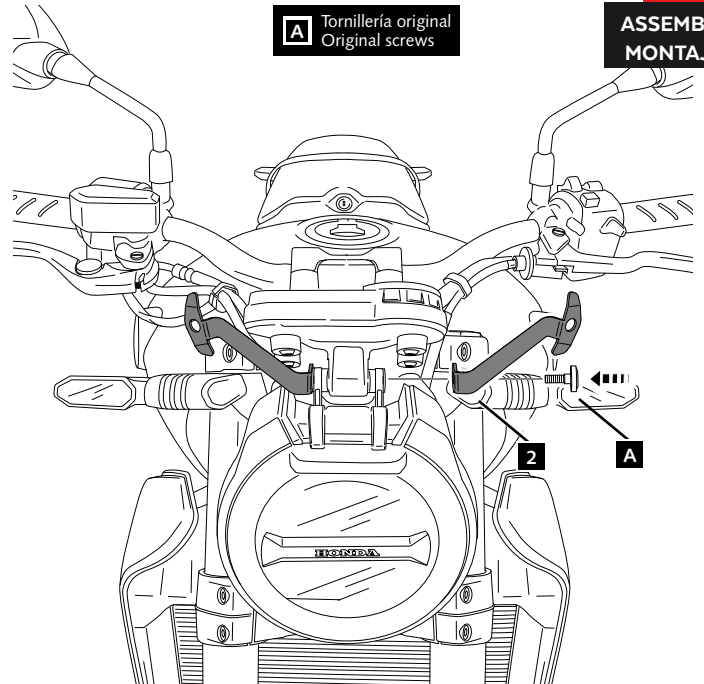

HONDA CB1000R '18- / CB650R '19-

REF 9803

ALUMINUM
FRONT PLATE

REF 9768

ABS
FRONT PLATE

ID.	PIEZA / PART	DESCRIPCIÓN	DESCRIPTION	QTY.	REF.:
1		Placa frontal ABS	ABS front plate	1	10526J/C
		Placa frontal Al	Al front plate		9807P/N
2		Soporte izquierdo	Left support	1	SOPOR-2P-2-9768
3		Soporte derecho	Right support	1	SOPOR-2P-2-9768
4		Silentblock M5	M5 silentblock	2	SILENBTM5-046/1
5		Arandela nylon M5x1	M5x1 nylon washer	2	ARNV0000000245
6		Tornillo allen M5x16 Ø11 ISO 7380 (INOX)	M5x16 Ø11 ISO 7380 allen screw (INOX)	2	TORNI-IA----423
7		Tapón Tornillo M5	M5 screw cap	2	TAPON-----85
8		Separador de silicona Ø8 x2 (Se suministra montado con pieza 1/2)	Ø8 x2 silicon spacers (Applied)	4	ADHESI-GT-D8---
9		Ribete autoadhesivo longitud de 190mm, 6,2mm x 2,6mm	Selft-autoadhesive trim lenght 190mm, 6,2mm x 2,6mm	1	RIBETETP---0900
10		Tornillo allen M5x16 Ø11 ISO 7380	M5x16 Ø11 ISO 7380 allen screw	2	TORNI-I7380-493
11		Kit adhesivos https://www.youtube.com/watch?v=IxEdLZ58qg	Stickers set https://www.youtube.com/watch?v=IxEdLZ58qg	1	10535

3

**DISASSEMBLY
DESMONTAJE**

A Tornillería original
Original screws

4

**ASSEMBLY
MONTAJE**

A Tornillería original
Original screws

HONDA CB1000R '18- / CB650R '19-

INSTRUCCIONES DE MONTAJE - MOUNTING INSTRUCTIONS - MONTAGEANLEITUNG