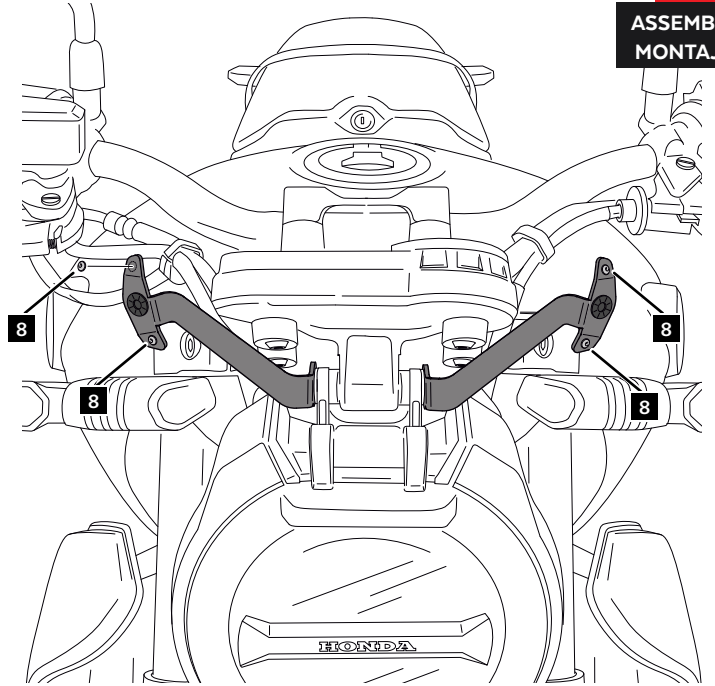

6

ASSEMBLY
MONTAJE