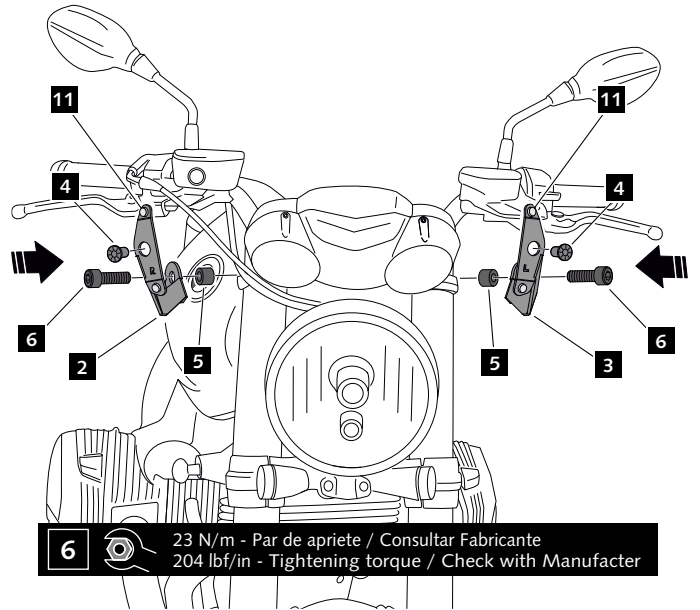

BMW R NINE T

M O U N T I N G I N S T R U C T I O N S

REF 9167

**ABS
FRONT PLATE**

REF 9798

**ALUMINUM
FRONT PLATE**

ID.	PIEZA / PART	DESCRIPCIÓN	DESCRIPTION	QTY.	REF.:
1		Placa frontal ABS	ABS front plate	1	10526J/CM3
		Placa frontal ALUMINIO	ALUMINUM front plate		9807P/N
2		Soporte metálico derecho	Right metal support	1	SOPOR-2P-2-9167
3		Soporte metálico izquierdo	Left metal support	1	SOPOR-2P-2-9167
4		Silentblock M5	M5 silentblock	2	SILENBTM5-046/1
5		Casquillo Øint 8,5 x Øext 14x7,5	Øint 8,5 x Øext 14x7,5 arrowhead	2	CASQUI8147-0193
6		Tornillo M8x35 DIN912	M8x35 DIN912 screw	2	TORNI-AD912-196
7		Tornillo allen M5x16 Ø11 ISO 7380	M5x16 Ø11 ISO 7380 allen screw	2	TORNI-I7380-493
8		Arandela nylon M5x1	M5x1 nylon washer	2	ARNV0000000245
9		Tapón tornillo M5 ISO7380	M5 ISO7380 screw cap	2	TAPON-----85
10		Tornillo allen M5x16 Ø11 ISO 7380 (INOX)	M5x16 Ø11 ISO 7380 allen screw (INOX)	2	TORNI-IA----423
11		Separador de silicona Ø8x2 (Se suministra montado en ID2 y ID3)	Ø8x2 mm silicone tear (Supplied already mounted on item ID2 & ID3)	4	ADHESI-GT-D8---
12		Ribete autoadhesivo longitud de 190mm 6,2mmx2,6mm	Selft-autoadhesive trim lenght 190mm 6,2x2,6mm	1	PERFIL-PVC-1048
13		Kit adhesivos https://www.youtube.com/watch?v=IxEcdLZ58qg	Stickers set https://www.youtube.com/watch?v=IxEcdLZ58qg	1	10535

BMW R NINE T

INSTRUCCIONES DE MONTAJE - MOUNTING INSTRUCTIONS - MONTAGEANLEITUNG

1

**DISASSEMBLY
DESMONTAJE**

A Tornillería original
Original screws

2

**ASSEMBLY
MONTAJE**

3