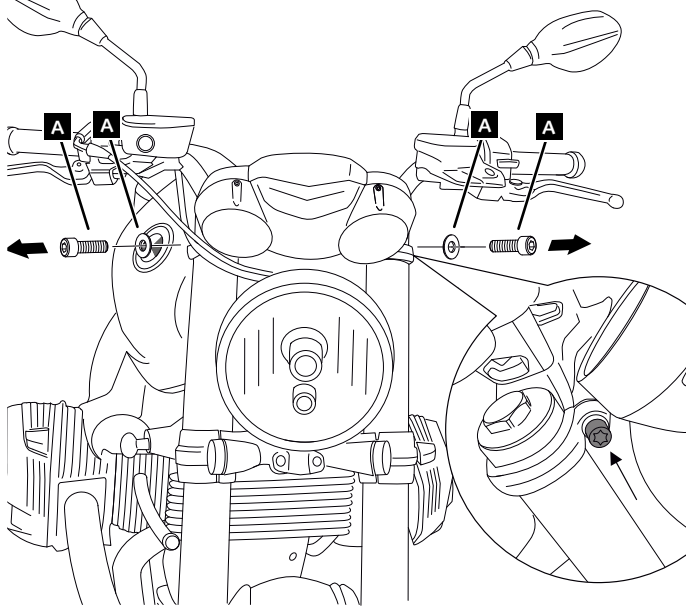

BMW R NINE T

M O U N T I N G I N S T R U C T I O N S

REF 9167

**ABS
FRONT PLATE**

REF 9798

**ALUMINUM
FRONT PLATE**

ID.	PIEZA / PART	DESCRIPCIÓN	DESCRIPTION	QTY.	REF.:
1		Placa frontal ABS	ABS front plate	1	10526J/CM3
		Placa frontal ALUMINIO	ALUMINUM front plate		9807P/N
2		Soporte metálico derecho	Right metal support	1	SOPOR-2P-2-9167
3		Soporte metálico izquierdo	Left metal support	1	SOPOR-2P-2-9167
4		Silentblock M5	M5 silentblock	2	SILENBTM5-046/1
5		Casquillo Øint 8,5 x Øext 14x7,5	Øint 8,5 x Øext 14x7,5 arrowhead	2	CASQUI8147-0193
6		Tornillo M8x35 DIN912	M8x35 DIN912 screw	2	TORNI-AD912-196
7		Tornillo allen M5x16 Ø11 ISO 7380	M5x16 Ø11 ISO 7380 allen screw	2	TORNI-I7380-493
8		Arandela nylon M5x1	M5x1 nylon washer	2	ARNV0000000245
9		Tapón tornillo M5 ISO7380	M5 ISO7380 screw cap	2	TAPON-----85
10		Tornillo allen M5x16 Ø11 ISO 7380 (INOX)	M5x16 Ø11 ISO 7380 allen screw (INOX)	2	TORNI-IA----423
11		Separador de silicona Ø8x2 (Se suministra montado en ID2 y ID3)	Ø8x2 mm silicone tear (Supplied already mounted on item ID2 & ID3)	4	ADHESI-GT-D8---
12		Ribete autoadhesivo longitud de 190mm 6,2mmx2,6mm	Selft-autoadhesive trim lenght 190mm 6,2x2,6mm	1	PERFIL-PVC-1048
13		Kit adhesivos https://www.youtube.com/watch?v=IxEcdLZ58qg	Stickers set https://www.youtube.com/watch?v=IxEcdLZ58qg	1	10535

BMW R NINE T

INSTRUCCIONES DE MONTAJE - MOUNTING INSTRUCTIONS - MONTAGEANLEITUNG

1

**DISASSEMBLY
DESMONTAJE**

A Tornillería original
Original screws

2

**ASSEMBLY
MONTAJE**

3