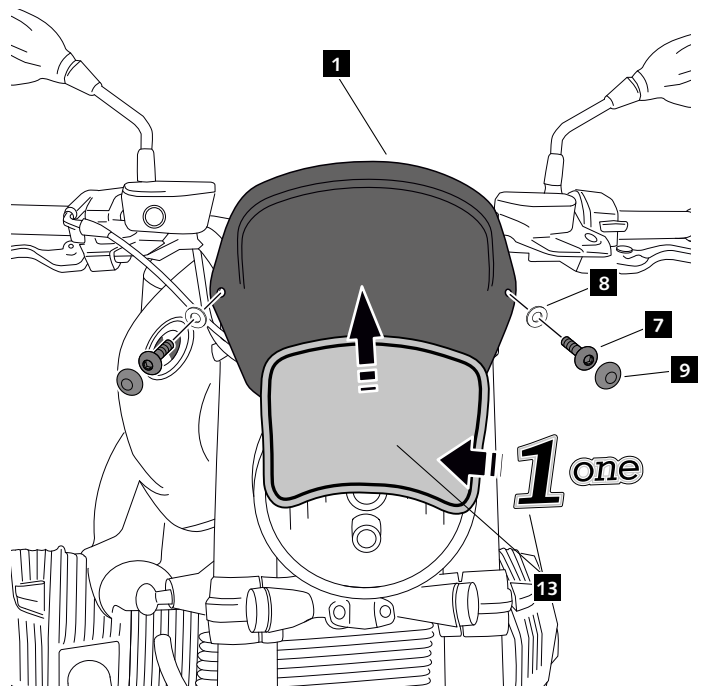

BMW R NINE T

INSTRUCCIONES DE MONTAJE - MOUNTING INSTRUCTIONS - MONTAGEANLEITUNG

1

**DISASSEMBLY
DESMONTAJE**

A Tornillería original
Original screws

2

**ASSEMBLY
MONTAJE**

3

ALUMINUM

**ASSEMBLY
MONTAJE**

ABS

ID13 SOLO SE SUMINISTRA CON PLACA FRONTAL ABS
ONLY SUPPLIED WITH ABS FRONT PLATE