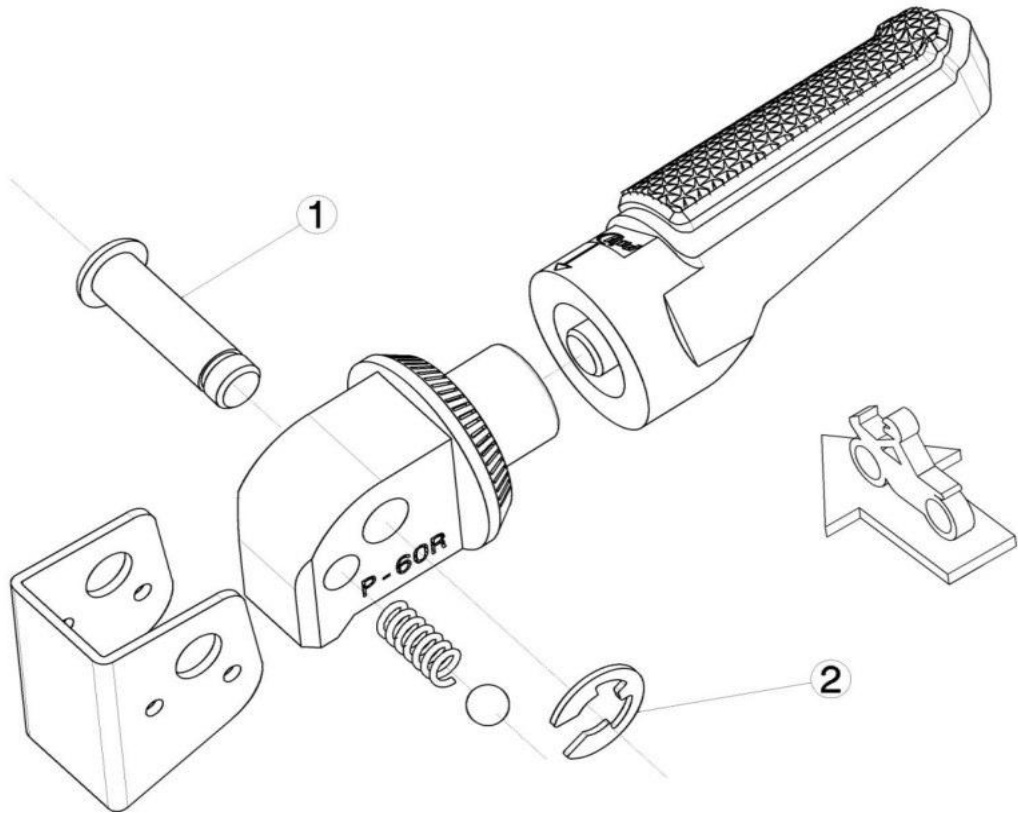

Ref.  
9784N

# ESTRIBERA PASAJERO PASSENGER FOOTPEG

LADO DERECHO  
RIGHT SIDE  
RECHTS SEITE

1,2, Piezas originales / Original parts

LADO IZQUIERDO  
LEFT SIDE  
LINKS SEITE

1, 2, Piezas originales / Original parts