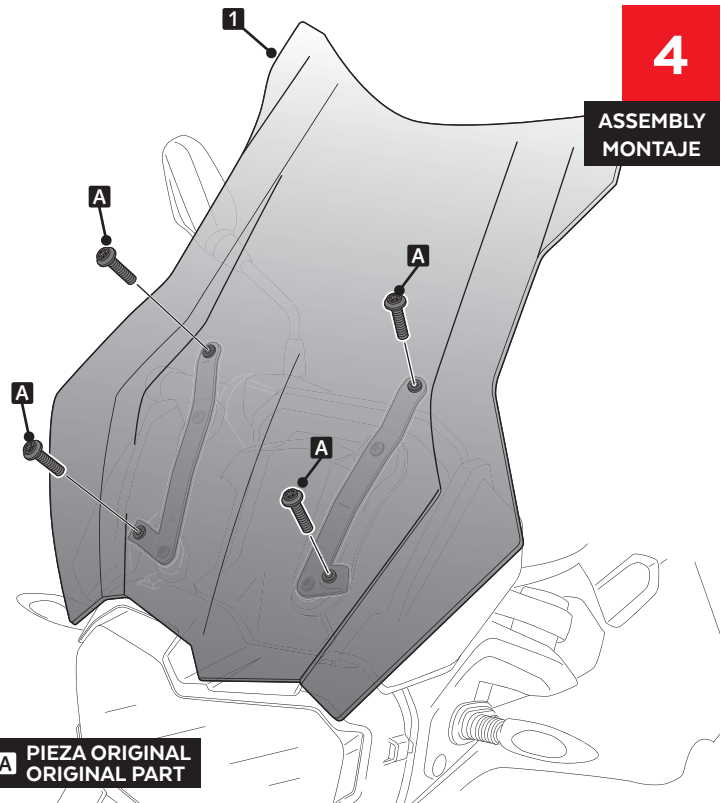

BMW F750GS'18-

REF 9770

TOURING PLUS SCREEN

1 Person

20 min

EASY

ID	PIEZA/PART	DESCRIPCIÓN	DESCRIPTION	QTY	REF
1		Cúpula touring Plus	Touring Plus screen	1	3595W/H/FM3
2		Soporte metálico derecho (R)	Right metal support (R)	1	SOPOR2P3-R-9770
3		Soporte metálico izquierdo (L)	Left metal support (L)	1	SOPOR2P3-L-9770
4		Tornillo Allen M5x16 Ø11 ISO 7380	M5x16 Ø11 ISO 7380 Allen screw	4	TORNI-I7380-493
5		Tapón tornillo M5 ISO 7380	M5 ISO 7380 screw cap	4	TAPON-----85

A PIEZA ORIGINAL
ORIGINAL PART

4

ASSEMBLY
MONTAJE

A PIEZA ORIGINAL
ORIGINAL PART