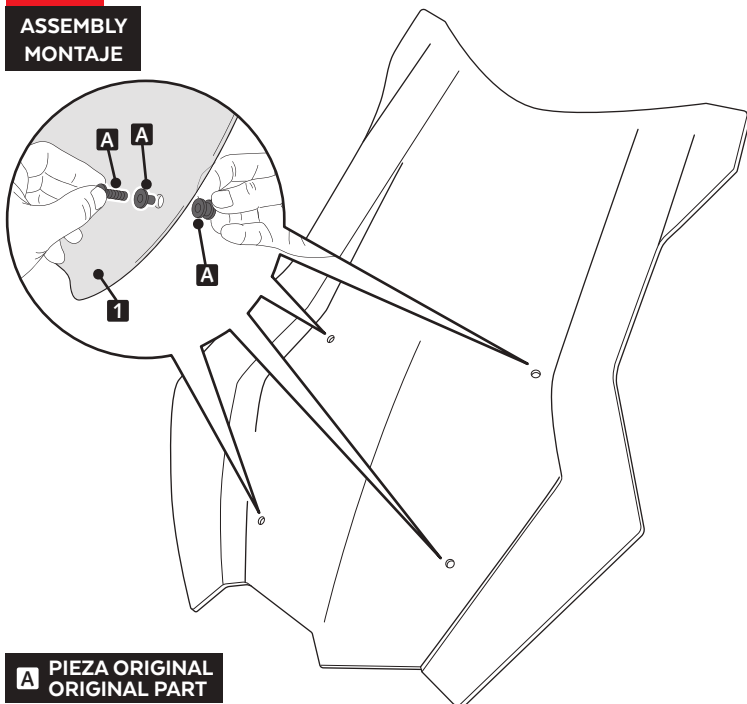

BMW F750GS'18-

REF 9770

TOURING PLUS SCREEN

1 Person

20 min

EASY

ID	PIEZA/PART	DESCRIPCIÓN	DESCRIPTION	QTY	REF
1		Cúpula touring Plus	Touring Plus screen	1	3595W/H/FM3
2		Soporte metálico derecho (R)	Right metal support (R)	1	SOPOR2P3-R-9770
3		Soporte metálico izquierdo (L)	Left metal support (L)	1	SOPOR2P3-L-9770
4		Tornillo Allen M5x16 Ø11 ISO 7380	M5x16 Ø11 ISO 7380 Allen screw	4	TORNI-I7380-493
5		Tapón tornillo M5 ISO 7380	M5 ISO 7380 screw cap	4	TAPON-----85

BMW F750GS'18-

INSTRUCCIONES DE MONTAJE - MOUNTING INSTRUCTIONS - MONTAGEANLEITUNG

1

DISASSEMBLY
DESMONTAJE

2

ASSEMBLY
MONTAJE

3

ASSEMBLY
MONTAJE

A PIEZA ORIGINAL
ORIGINAL PART

4

ASSEMBLY
MONTAJE

A PIEZA ORIGINAL
ORIGINAL PART