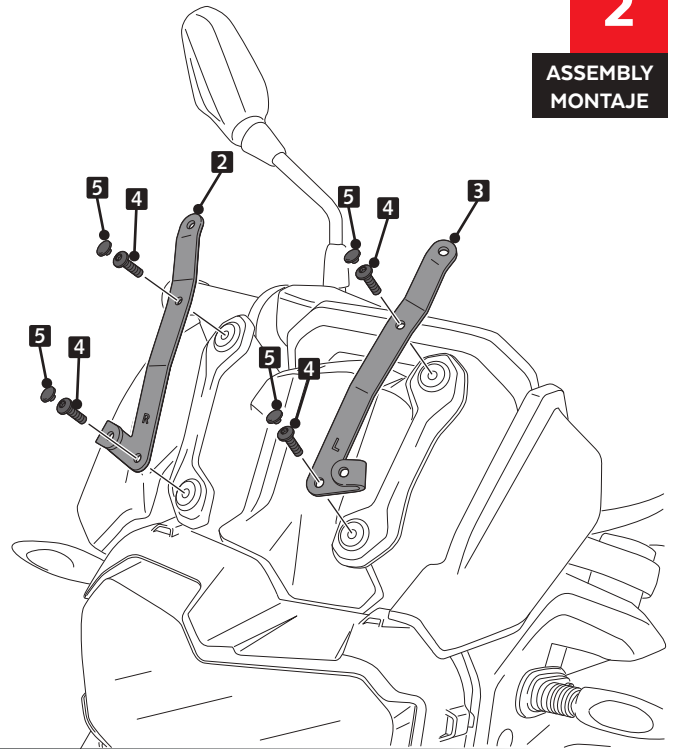

BMW F750GS'18-

REF 9770

TOURING PLUS SCREEN

1 Person

20 min

EASY

ID	PIEZA/PART	DESCRIPCIÓN	DESCRIPTION	QTY	REF
1		Cúpula touring Plus	Touring Plus screen	1	3595W/H/FM3
2		Soporte metálico derecho (R)	Right metal support (R)	1	SOPOR2P3-R-9770
3		Soporte metálico izquierdo (L)	Left metal support (L)	1	SOPOR2P3-L-9770
4		Tornillo Allen M5x16 Ø11 ISO 7380	M5x16 Ø11 ISO 7380 Allen screw	4	TORNI-I7380-493
5		Tapón tornillo M5 ISO 7380	M5 ISO 7380 screw cap	4	TAPON-----85

BMW F750GS'18-

INSTRUCCIONES DE MONTAJE - MOUNTING INSTRUCTIONS - MONTAGEANLEITUNG

1

DISASSEMBLY
DESMONTAJE

2

ASSEMBLY
MONTAJE

3

ASSEMBLY
MONTAJE

A PIEZA ORIGINAL
ORIGINAL PART

4

ASSEMBLY
MONTAJE

A PIEZA ORIGINAL
ORIGINAL PART