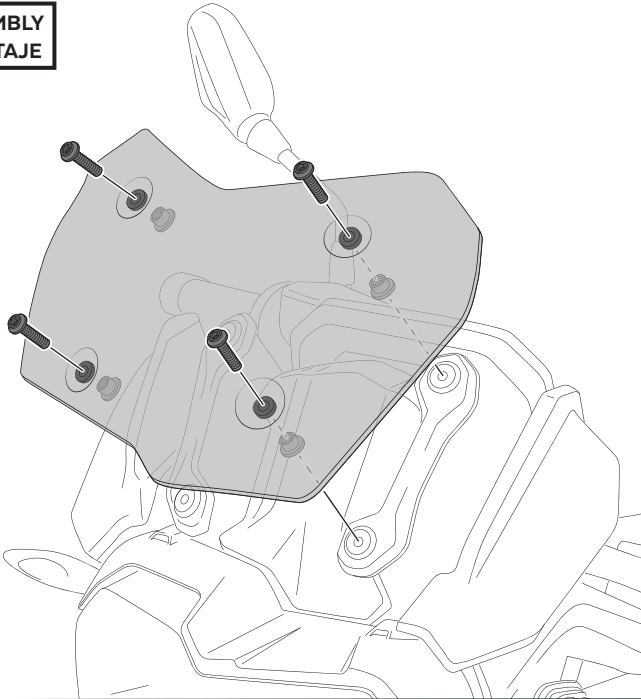

BMW F750GS'18-

INSTRUCCIONES DE MONTAJE - MOUNTING INSTRUCTIONS - MONTAGEANLEITUNG

1

DISASSEMBLY
DESMONTAJE