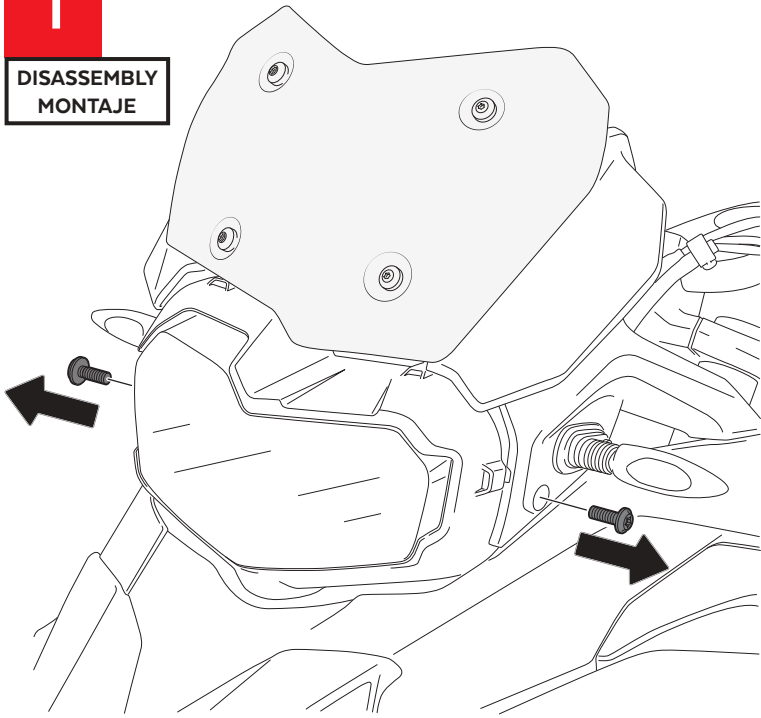

BMW F750GS '18- / F850GS '18-

INSTRUCCIONES DE MONTAJE - MOUNTING INSTRUCTIONS - MONTAGEANLEITUNG

1

DISASSEMBLY
MONTAJE