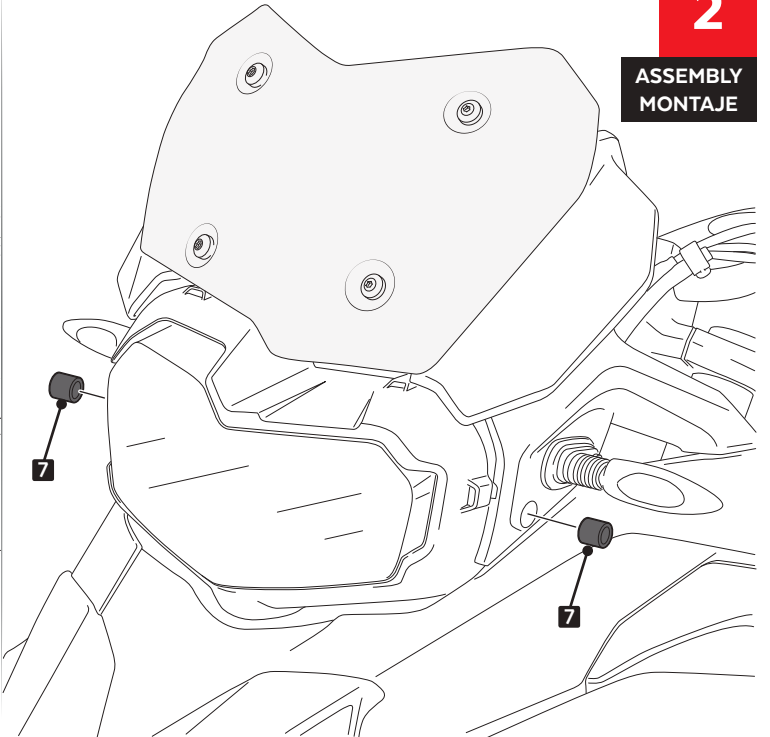

ID	PIEZA/PART	DESCRIPCIÓN	DESCRIPTION	QTY	REF
1		Protector faro	Protector	1	9762WM3
2		Soporte metálico derecho ( R )	Right metal support ( R )	1	SOPOR-2P-2-9762
3		Soporte metálico izquierdo ( L )	Left metal support ( L )	1	SOPOR-2P-2-9762
4		Tornillo ISO 7380 M4x8 (negro)	M4x8 ISO7380 allen screw	4	TORNI-I7380-757
5		Arandela de nylon M4	M4 nylon washer	4	ARNV00000000311
6		Tornillo Aallen M5X25 Ø11 ISO7380	M5X25 Ø11 Allen screw	2	TORNI-I7380-766
7		Casquillo Ø6,5 x Ø13 x 8,5	Ø6,5 x Ø13 x 8,5 bush	2	CASQUI-----0298

## BMW F750GS '18- / F850GS '18-

INSTRUCCIONES DE MONTAJE - MOUNTING INSTRUCTIONS - MONTAGEANLEITUNG

**1**

DISASSEMBLY  
MONTAJE

**2**

ASSEMBLY  
MONTAJE

**3**

ASSEMBLY  
MONTAJE