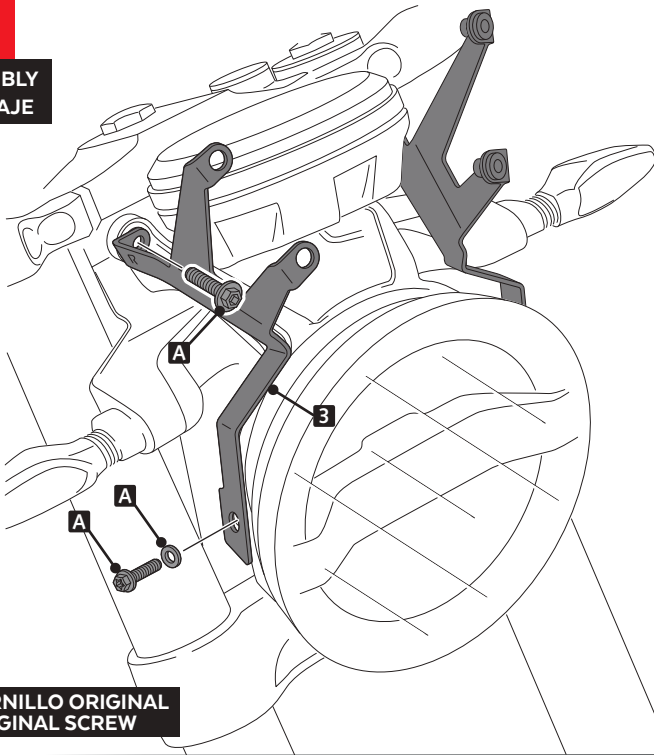

Nº 3

ID	PIEZA/PART	DESCRIPCIÓN	DESCRIPTION	QTY	REF
1		Cúpula sport	Sport screen	1	9750F/H/N/WM3
2		Soporte izquierdo (L)	Left support (L)	1	SOPOR-2P-4-9750
3		Soporte derecho (R)	Right support (R)	1	SOPOR-2P-4-9750
4		Silentblock M5	M5 silentblock	4	SILENBTM5-046/1
5		Arandela nylon M5x1	M5x1 nylon washer	4	ARNV0000000245
6		Tornillo allen M5x16 Ø11 ISO 7380	M5x16 Ø11 ISO 7380 allen screw	4	TORNI-I7380-493
7		Tapón tornillo M5 ISO 7380	M5 ISO 7380 screw cap	4	TAPON-----85
8		Kit adhesivo	Stikers set	1	ADHESI-----258

4

DISASSEMBLY
MONTAJE

HUSQVARNA VITPILEN 701 '17-

INSTRUCCIONES DE MONTAJE - MOUNTING INSTRUCTIONS - MONTAGEANLEITUNG

5

ASSEMBLY
MONTAJE

A TORNILLO ORIGINAL
ORIGINAL SCREW

6