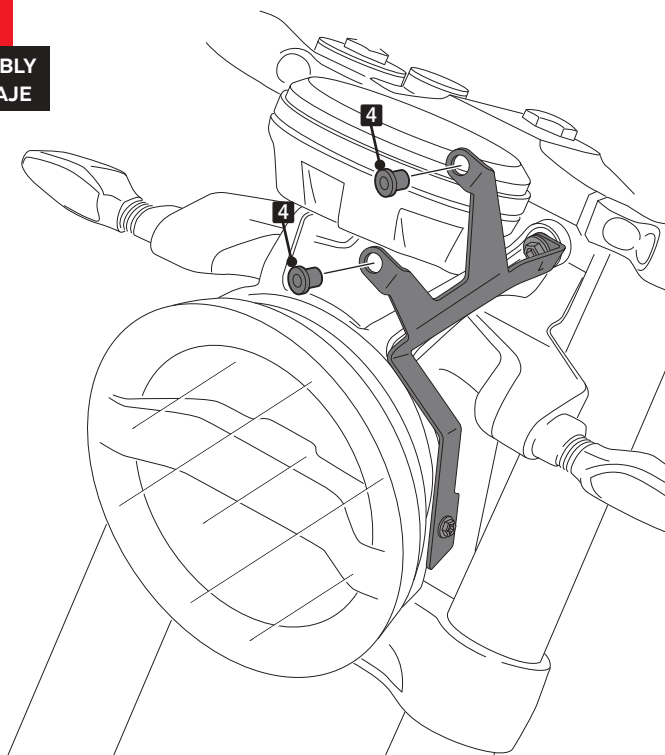

Nº 3

ID	PIEZA/PART	DESCRIPCIÓN	DESCRIPTION	QTY	REF
1		Cúpula sport	Sport screen	1	9750F/H/N/WM3
2		Soporte izquierdo (L)	Left support (L)	1	SOPOR-2P-4-9750
3		Soporte derecho (R)	Right support (R)	1	SOPOR-2P-4-9750
4		Silentblock M5	M5 silentblock	4	SILENBTM5-046/1
5		Arandela nylon M5x1	M5x1 nylon washer	4	ARNV0000000245
6		Tornillo allen M5x16 Ø11 ISO 7380	M5x16 Ø11 ISO 7380 allen screw	4	TORNI-I7380-493
7		Tapón tornillo M5 ISO 7380	M5 ISO 7380 screw cap	4	TAPON-----85
8		Kit adhesivo	Stikers set	1	ADHESI-----258

HUSQVARNA VITPILEN 701 '17-

INSTRUCCIONES DE MONTAJE - MOUNTING INSTRUCTIONS - MONTAGEANLEITUNG

1

DISASSEMBLY
MONTAJE

2

ASSEMBLY
MONTAJE

3

ASSEMBLY
MONTAJE