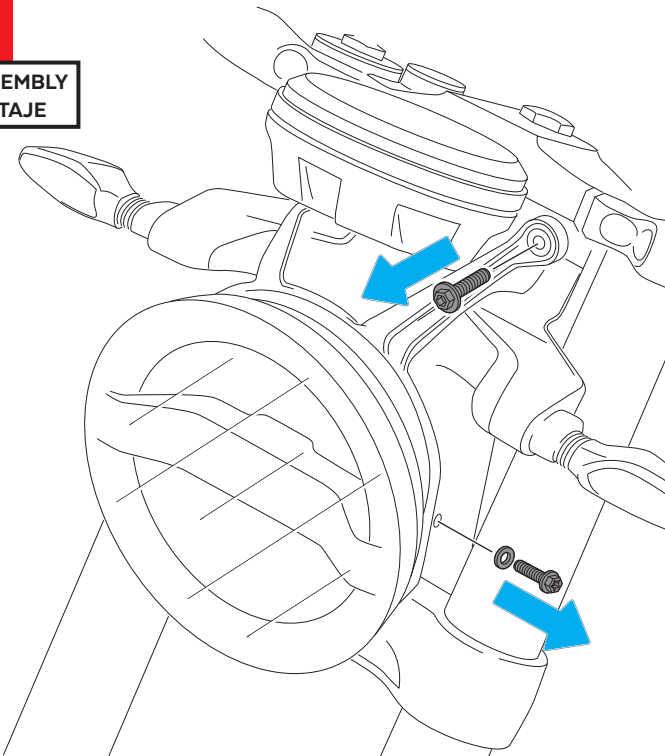

HUSQVARNA VITPILEN 701 '17-

INSTRUCCIONES DE MONTAJE - MOUNTING INSTRUCTIONS - MONTAGEANLEITUNG

1

DISASSEMBLY
MONTAJE