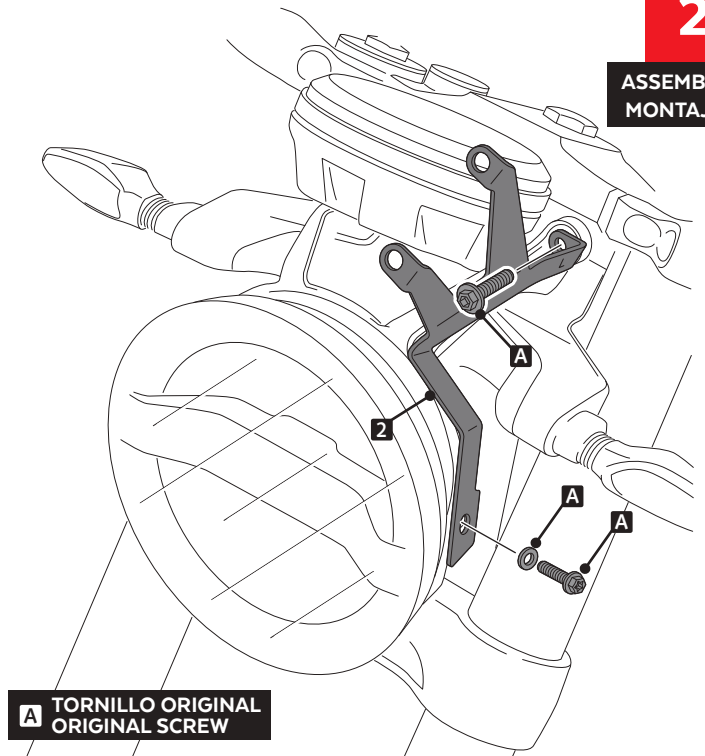

Nº 3

ID	PIEZA/PART	DESCRIPCIÓN	DESCRIPTION	QTY	REF
1		Cúpula sport	Sport screen	1	9750F/H/N/WM3
2		Soporte izquierdo (L)	Left support (L)	1	SOPOR-2P-4-9750
3		Soporte derecho (R)	Right support (R)	1	SOPOR-2P-4-9750
4		Silentblock M5	M5 silentblock	4	SILENBTM5-046/1
5		Arandela nylon M5x1	M5x1 nylon washer	4	ARNV0000000245
6		Tornillo allen M5x16 Ø11 ISO 7380	M5x16 Ø11 ISO 7380 allen screw	4	TORNI-I7380-493
7		Tapón tornillo M5 ISO 7380	M5 ISO 7380 screw cap	4	TAPON-----85
8		Kit adhesivo	Stikers set	1	ADHESI-----258

HUSQVARNA VITPILEN 701 '17-

INSTRUCCIONES DE MONTAJE - MOUNTING INSTRUCTIONS - MONTAGEANLEITUNG

1

DISASSEMBLY
MONTAJE

2

ASSEMBLY
MONTAJE

3

ASSEMBLY
MONTAJE