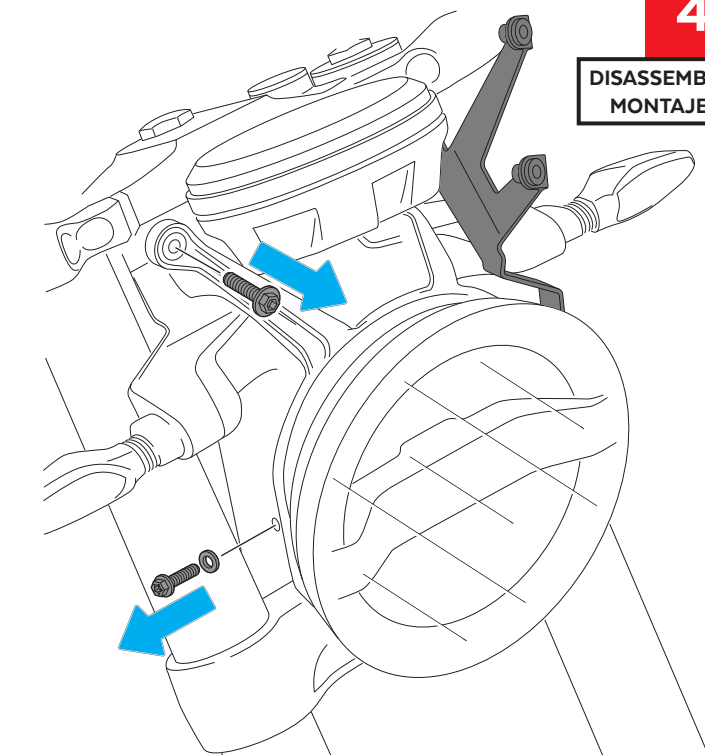

4

DISASSEMBLY
MONTAJE