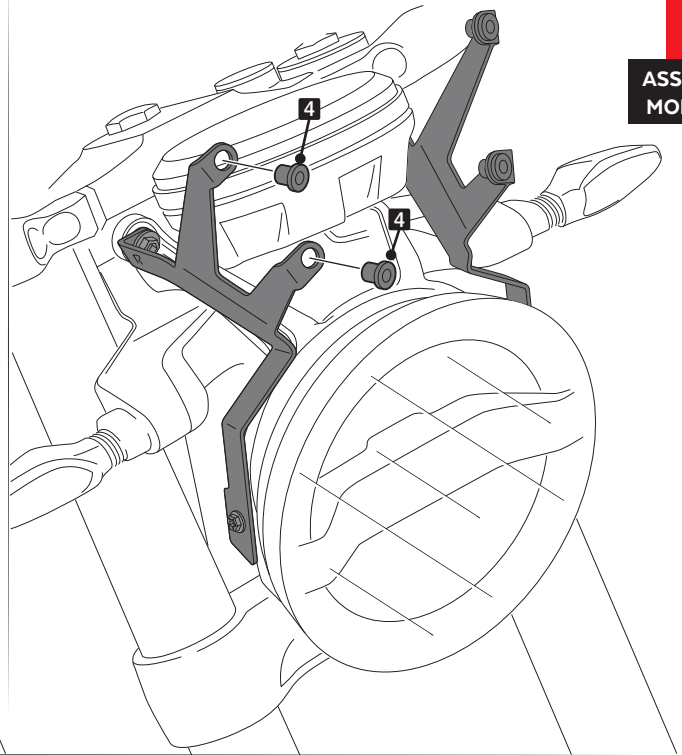

A TORNILLO ORIGINAL
ORIGINAL SCREW

6

ASSEMBLY
MONTAJE