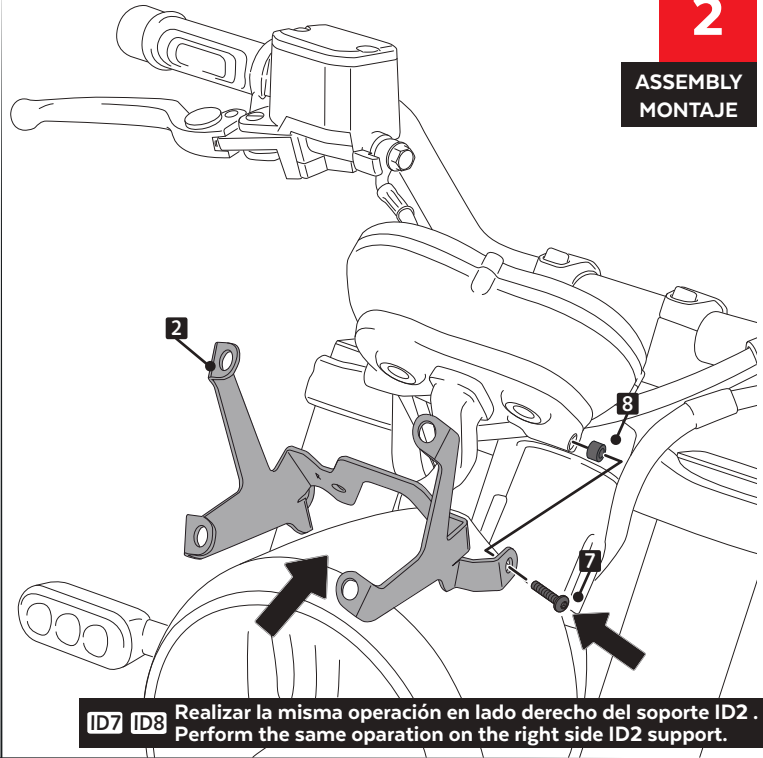

# BENELLI LEONCINO 500 '16-

REF 9747

CÚPULA SPORT - SPORT SCREEN - SPORTCHIEBE FÜR

1 Person

15 min

EASY

ALLEN N° 3  
N° 4

ID	PIEZA/PART	DESCRIPCIÓN	DESCRIPTION	QTY	REF
1		Cúpula sport	Sport screen	1	9747W/H/F/NM3
2		Soporte	Support	1	SOPOR-IP-5-9747
3		Silentblock M5	M5 silentblock	4	SILENBTM5-046/1
4		Arandela nylon M5x1	M5x1 nylon washer	4	ARNV00000000245
5		Tornillo Allen M5x16 Ø11 ISO 7380	M5x16 Ø11 ISO 7380 Allen screw	4	TORNI-I7380-493
6		Tapón tornillo M5 ISO 7380	M5 ISO 7380 screw cap	4	TAPON-----85
7		Tornillo Allen M6x16 Ø14 ISO 7380	M6x16 Ø14 ISO 7380 Allen screw	2	TORNI-I7380-403
8		Casquillo Ø6x Ø8 x5,5mm	Ø6x Ø8 x5,5mm Arrowhead	2	CASQUI-----641

# BENELLI LEONCINO 500 '16-

INSTRUCCIONES DE MONTAJE - MOUNTING INSTRUCTIONS - MONTAGEANLEITUNG

**1**

DISASSEMBLY  
MONTAJE

**2**

ASSEMBLY  
MONTAJE

**3**

ASSEMBLY  
MONTAJE