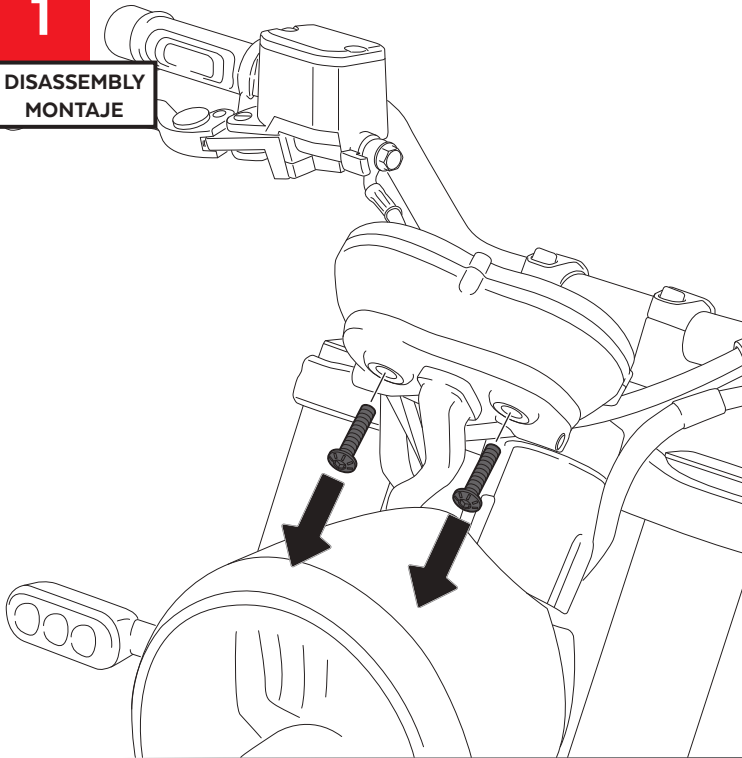

BENELLI LEONCINO 500 '16-

INSTRUCCIONES DE MONTAJE - MOUNTING INSTRUCTIONS - MONTAGEANLEITUNG

1

DISASSEMBLY
MONTAJE