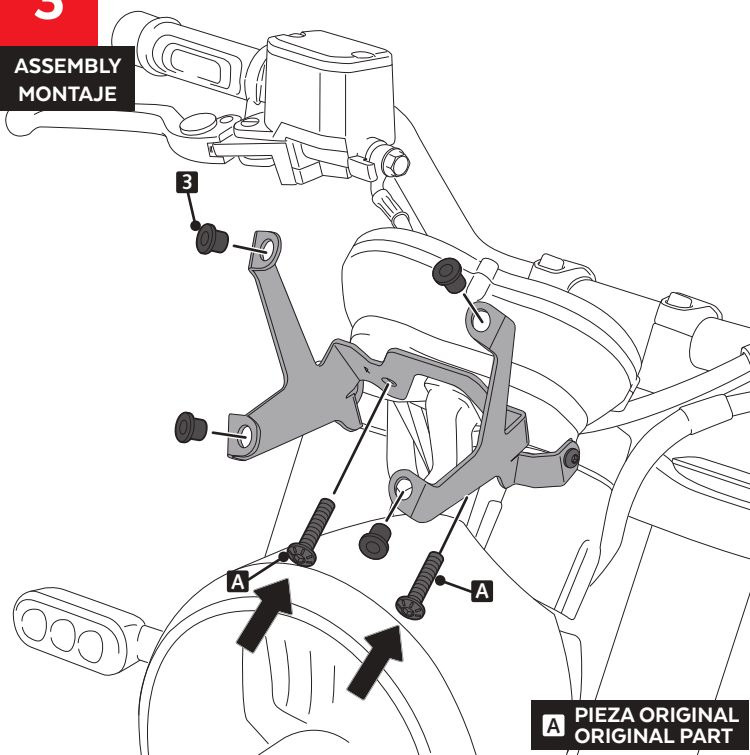

# BENELLI LEONCINO 500 '16-

REF 9747

CÚPULA SPORT - SPORT SCREEN - SPORTCHIEBE FÜR

1 Person

15 min

EASY

ALLEN N° 3  
N° 4

ID	PIEZA/PART	DESCRIPCIÓN	DESCRIPTION	QTY	REF
1		Cúpula sport	Sport screen	1	9747W/H/F/NM3
2		Soporte	Support	1	SOPOR-IP-5-9747
3		Silentblock M5	M5 silentblock	4	SILENBTM5-046/1
4		Arandela nylon M5x1	M5x1 nylon washer	4	ARNV00000000245
5		Tornillo Allen M5x16 Ø11 ISO 7380	M5x16 Ø11 ISO 7380 Allen screw	4	TORNI-I7380-493
6		Tapón tornillo M5 ISO 7380	M5 ISO 7380 screw cap	4	TAPON-----85
7		Tornillo Allen M6x16 Ø14 ISO 7380	M6x16 Ø14 ISO 7380 Allen screw	2	TORNI-I7380-403
8		Casquillo Ø6x Ø8 x5,5mm	Ø6x Ø8 x5,5mm Arrowhead	2	CASQUI-----641

# BENELLI LEONCINO 500 '16-

INSTRUCCIONES DE MONTAJE - MOUNTING INSTRUCTIONS - MONTAGEANLEITUNG

**1**

DISASSEMBLY  
MONTAJE

**2**

ASSEMBLY  
MONTAJE

**3**

ASSEMBLY  
MONTAJE

**4**

ASSEMBLY  
MONTAJE