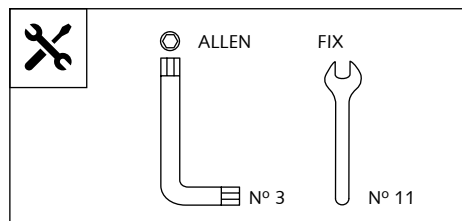

CÚPULA RACING PARA - RACING SCREEN FOR - RACINGSCHIEBE FÜR  
**SUZUKI GSX-250R '17-**

**Ref.: 9722**

ID.	PIEZA / PART	DESCRIPCIÓN	DESCRIPTION	QTY.	REF.:
1		Cúpula	Screen	1	9722A/C/F/H/N/R/ WM3
2		Tornillo especial M5x13 Long Hexagonal 10	M5x13 special screw hexagonal length 10	4	TORNI-EM5---514
3		Tornillo M5x11 Ø11 ISO 7380	M5x11 Ø11 screw ISO 7380	4	TORNI-AI----520
4		Silentblock Ø12xØ6x9	Ø12xØ6x9 Silentblock	4	AROPASACABLES-1
5		Casquillo con valona Ø12xØ6,8x7,3	Ø12xØ6,8x7,3 bush with flange	4	CASQUI-1A---750
6		Arandela metálica M5 DIN9021 (negra)	M5 DIN9021 metallic washer (black)	4	ARAND-PD5---152
7		Taps M5	M5 caps	4	TAPON_____85

CÚPULA RACING PARA - RACING SCREEN FOR - RACINGSCHIBE FÜR  
**SUZUKI GSX-250R '17-**

INSTRUCCIONES DE MONTAJE - MOUNTING INSTRUCTIONS - MONTAGEANLEITUNG