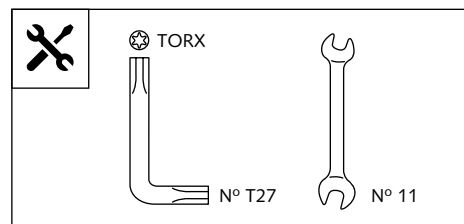

CÚPULA RACING PARA - RACING SCREEN FOR - RACINGSCHIEBE FÜR  
**KTM 1290 SUPER ADVENTURE R-S '17-**

**Ref.: 9716**

ID	PIEZA / PART	DESCRIPCIÓN	DESCRIPTION	QTY	REF.
1		Cúpula Racing	Racing screen	1	9716F/H/N/T/WM3
2		Tornillo especial M5x9 Long. Hexagonal 14	M5x9 special screw Hexagonal lenght 14	4	TORNI-EC----597
3		Arandela de goma Ø4,5 x Ø14 x 4	Ø4,5 x Ø14 x 4 rubber washer	4	ARAND-GD13D5X4-

CÚPULA RACING PARA - RACING SCREEN FOR - RACINGSCHIEBE FÜR  
**KTM 1290 SUPER ADVENTURE R-S '17-**

INSTRUCCIONES DE MONTAJE - MOUNTING INSTRUCTIONS - MONTAGEANLEITUNG