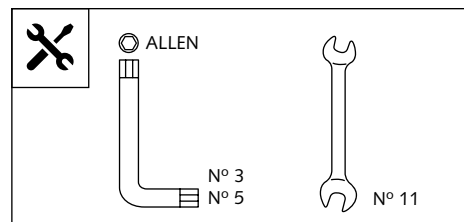

CÚPULA TOURING PARA - TOURING SCREEN FOR - TOURENSCHEIBE FÜR
KAWASAKI VERSYS X300 '17-

Ref.: 9710

ID	PIEZA / PART	DESCRIPCIÓN	DESCRIPTION	QTY	REF.
1		Cúpula	Screen	1	9710F/W/HM3
2		Tornillo especial M6x14, long. casquillo cil. 13 (int M5x9)	M6x14 special screw, cylindrical Bush length 13 (inner M5x9)	4	TORNI-EM6---772
3		Silentblock Ø12xØ6x9	Ø12xØ6x9 silentblock	4	AROPASACABLES-1
4		Casquillo con valona Ø12xØ6,8x7,3	Ø12xØ6,8x7,3 bush with flange	4	CASQUI-1A---750
5		Tornillo Allen M5x16 Ø11 ISO 7380	M5x16 Ø11 ISO 7380 Allen screw	4	TORNI-I7380-493
6		Tapón tornillo M5 ISO 7380	M5 ISO 7380 Allen screw cap	4	TAPON-----85

CÚPULA TOURING PARA - TOURING SCREEN FOR - TOURENSCHEIBE FÜR
KAWASAKI VERSYS X300 '17-

INSTRUCCIONES DE MONTAJE - MOUNTING INSTRUCTIONS - MONTAGEANLEITUNG

VISERA MULTIREGULABLE MULTI-ADJUSTABLE VISOR

CÚPULA TIPO
TYPE WINDSCREEN **A**

ID.	PIEZA / PART	DESCRIPCIÓN	DESCRIPTION	QTY.
1		Visera	Visor	1
2		Plantilla	Template	1
3		Mecanismo multiregulable	Multi-adjustable mechanism	2
4		Tapeta	Cap	4
5		Tornillo rosca plástico M6x12	Plastic thread fastener M6x12	8