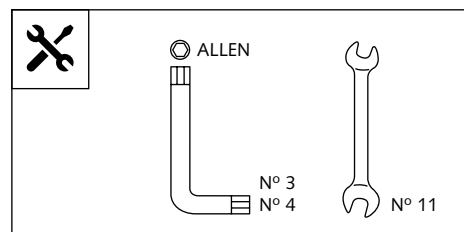

CARENABRÍS SPORT PARA - SPORT WINDSHIELD FOR - WINDSCHUTZSCHEIBE SPORT FÜR KAWASAKI Z900 '17

Ref.: 9689

ID.	PIEZA / PART	DESCRIPCIÓN	DESCRIPTION	QTY.
1		Carenabrís Sport	Sport windshield	1
2		Soporte derecho (R)	Right suport (R)	1
3		Soporte izquierdo (L)	Left suport (L)	1
4		Tornillo Allen M5X11 Ø11 ISO7380	M5X11 Ø11 ISO7380 Allen screw	8
5		Arandela de nylon M5x1	M5x1 nylon washer	4
6		Tapón tornillo M5 ISO 7380	M5 ISO 7380 screw cap	4
7		Tornillo especial M5x15 + rosca interior M5x10	Special screw M5x15 + interior thread M5x10	4
8		Arandela de goma Ø4,5 x Ø11 x 2mm	Ø4,5 x Ø11 x 2mm Rubber washer	4

CARENABRÍS SPORT PARA - SPORT WINDSHIELD FOR - WINDSCHUTZSCHEIBE SPORT FÜR
KAWASAKI Z900 '17

INSTRUCCIONES DE MONTAJE - MOUNTING INSTRUCTIONS - MONTAGEANLEITUNG