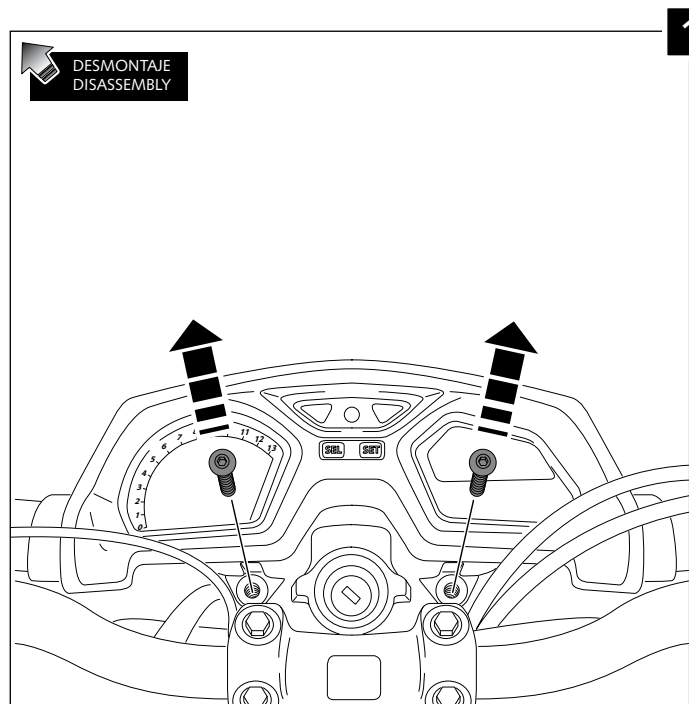

**INSTRUCCIONES DE MONTAJE - MOUNTING INSTRUCTIONS - MONTAGEANLEITUNG**

CARENABRÍS SPORT ADAPTABLE A - SPORT WINDSHIELD FOR - WINDSCHUTZSCHEIBE SPORT FÜR

## HONDA CB650F 2014 - 2016 CB650F 2017 -

ID	PIEZA / PART	DESCRIPCIÓN	DESCRIPTION	QTY	REF.
1		Carenabrís Sport	Sport Windshield	1	9687H/F/N/WM3
2		Soporte metálico derecho	Right metal support	1	SOPOR-2P-4-9687
3		Soporte metálico izquierdo	Left metal support	1	SOPOR-2P-4-9687
4		Silentblock M5	M5 Silentblock	4	SILENBTM5-046/1
5		Tornillo Allen M5x16 ISO 7380 (negro)	M5x16 ISO 7380 Allen screw (black)	4	TORNI-I7380-493
6		Arandela de nylon M5x0,5	M5x0,5 nylon washer	4	ARNV00000000245
7		Tapón tornillo M5 ISO 7380	M5 ISO 7380 screw cap	4	TAPON_____85