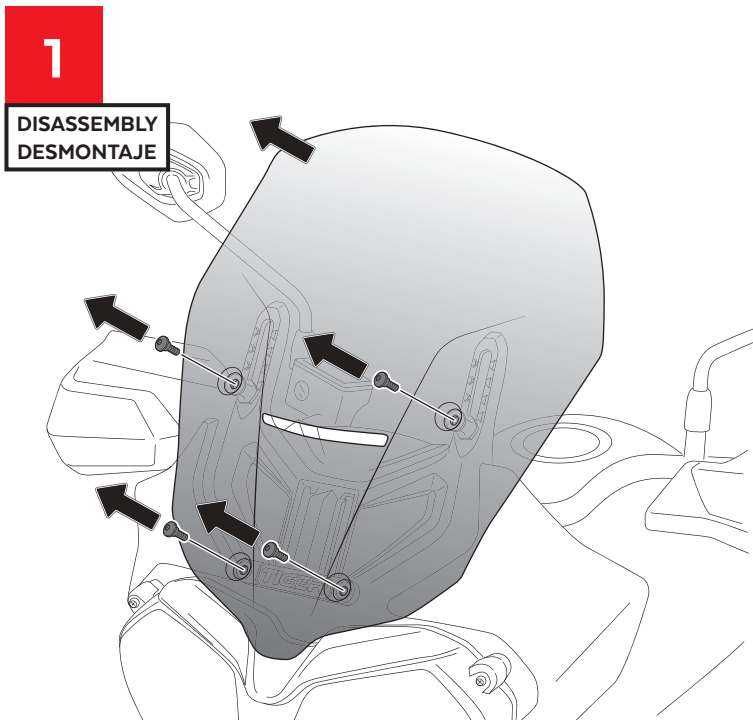

TRIUMPH TIGER 800 '18-

REF 9656

CÚPULA TOURING - TOURING SCREEN - TOURENCHIEBE FÜR

ID	PIEZA/PART	DESCRIPCIÓN	DESCRIPTION	QTY	REF
1		Cúpula	Screen	1	9656H/W/FM3
2		Arandela nylon negra M8 DIN125 (Ø 8,5 x Ø 16 x1,6)	M8 DIN125 Nylon Washer (Ø 8,5 x Ø 16 x1,6)	4	ARAND-----799

PIEZA ORIGINAL
ORIGINAL PART

VISERA MULTIREGULABLE MULTI-ADJUSTABLE VISOR

CÚPULA TIPO
TYPE WINDSCREEN **A**

CÚPULA TIPO
TYPE WINDSCREEN **B**

CÚPULA TIPO
TYPE WINDSCREEN **C**

Ref.: 6007

Ref.: 5852

Ref.: 5853

ID.	PIEZA / PART	DESCRIPCIÓN	DESCRIPTION	QTY.
1		Visera	Visor	1
2		Plantilla	Template	1
3		Mecanismo multiregulable	Multi-adjustable mechanism	2
4		Tapeta	Cap	4
5		Tornillo rosca plástico M6x12	Plastic thread fastener M6x12	8