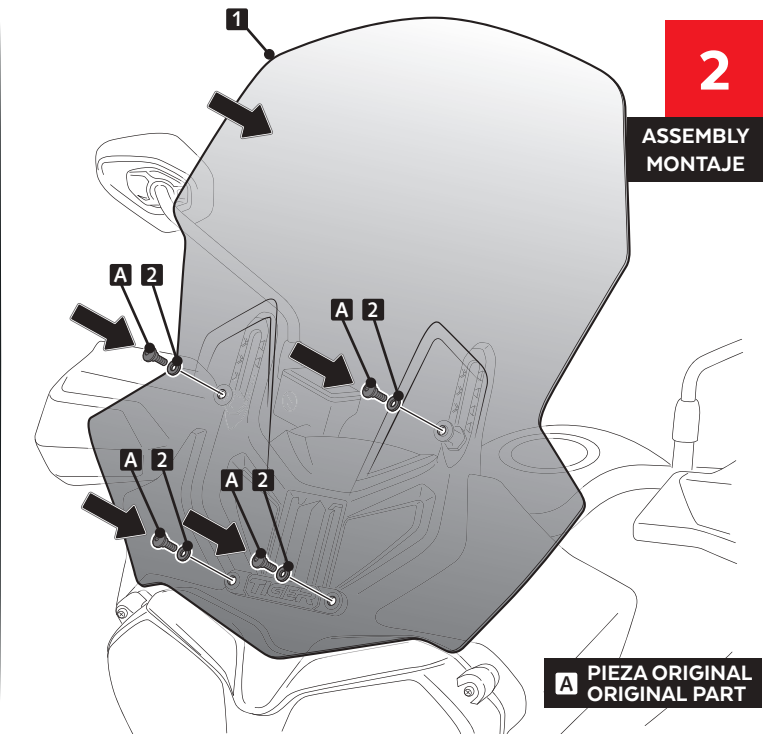

TRIUMPH TIGER 800 '18-

REF 9656

CÚPULA TOURING - TOURING SCREEN - TOURENCHIEBE FÜR

ID	PIEZA/PART	DESCRIPCIÓN	DESCRIPTION	QTY	REF
1		Cúpula	Screen	1	9656H/W/FM3
2		Arandela nylon negra M8 DIN125 (Ø 8,5 x Ø 16 x1,6)	M8 DIN125 Nylon Washer (Ø 8,5 x Ø 16 x1,6)	4	ARAND-----799

PIEZA ORIGINAL
ORIGINAL PART

VISERA MULTIREGULABLE MULTI-ADJUSTABLE VISOR

CÚPULA TIPO
TYPE WINDSCREEN **A**

CÚPULA TIPO
TYPE WINDSCREEN **B**

CÚPULA TIPO
TYPE WINDSCREEN **C**

Ref.: 6007

Ref.: 5852

Ref.: 5853

ID.	PIEZA / PART	DESCRIPCIÓN	DESCRIPTION	QTY.
1		Visera	Visor	1
2		Plantilla	Template	1
3		Mecanismo multiregulable	Multi-adjustable mechanism	2
4		Tapeta	Cap	4
5		Tornillo rosca plástico M6x12	Plastic thread fastener M6x12	8