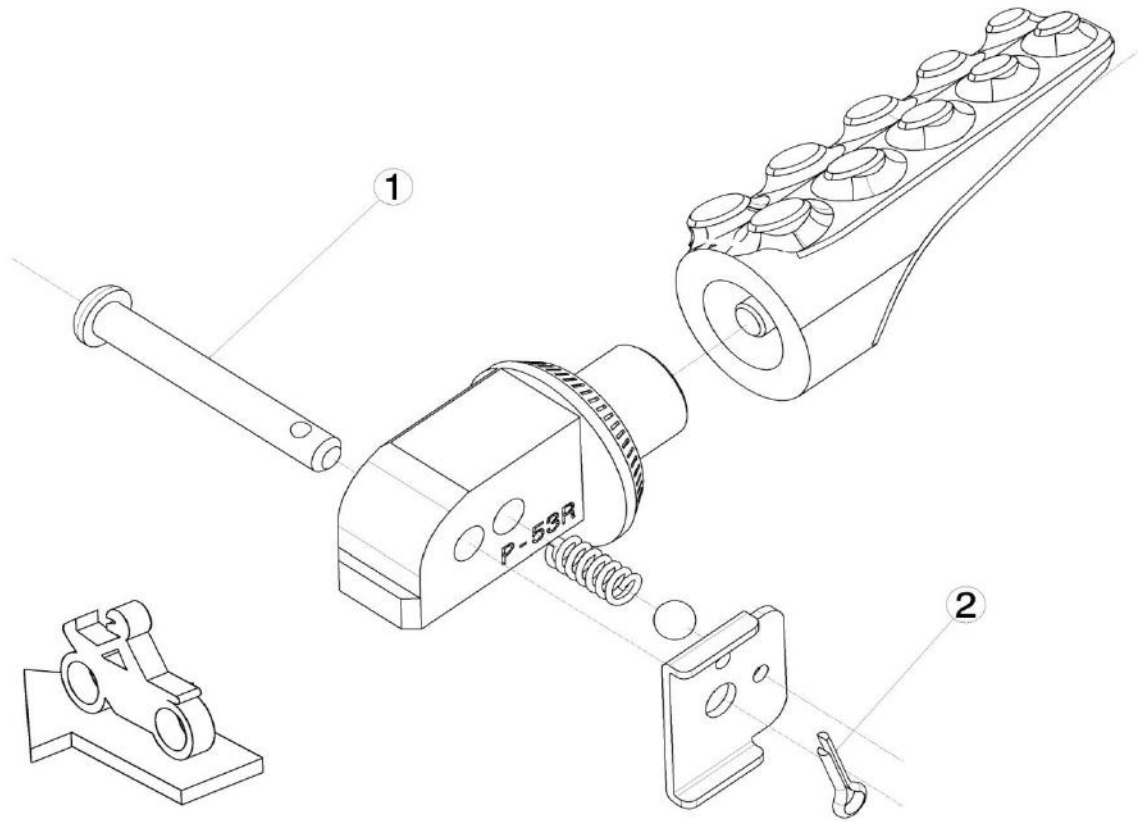

Ref.  
9616N

# ESTRIBERA PASAJERO PASSENGER FOOTPEG

LADO DERECHO  
RIGHT SIDE  
RECHTS SEITE

LADO IZQUIERDO  
LEFT SIDE  
LINKS SEITE

1, 2, Piezas originales / Original parts