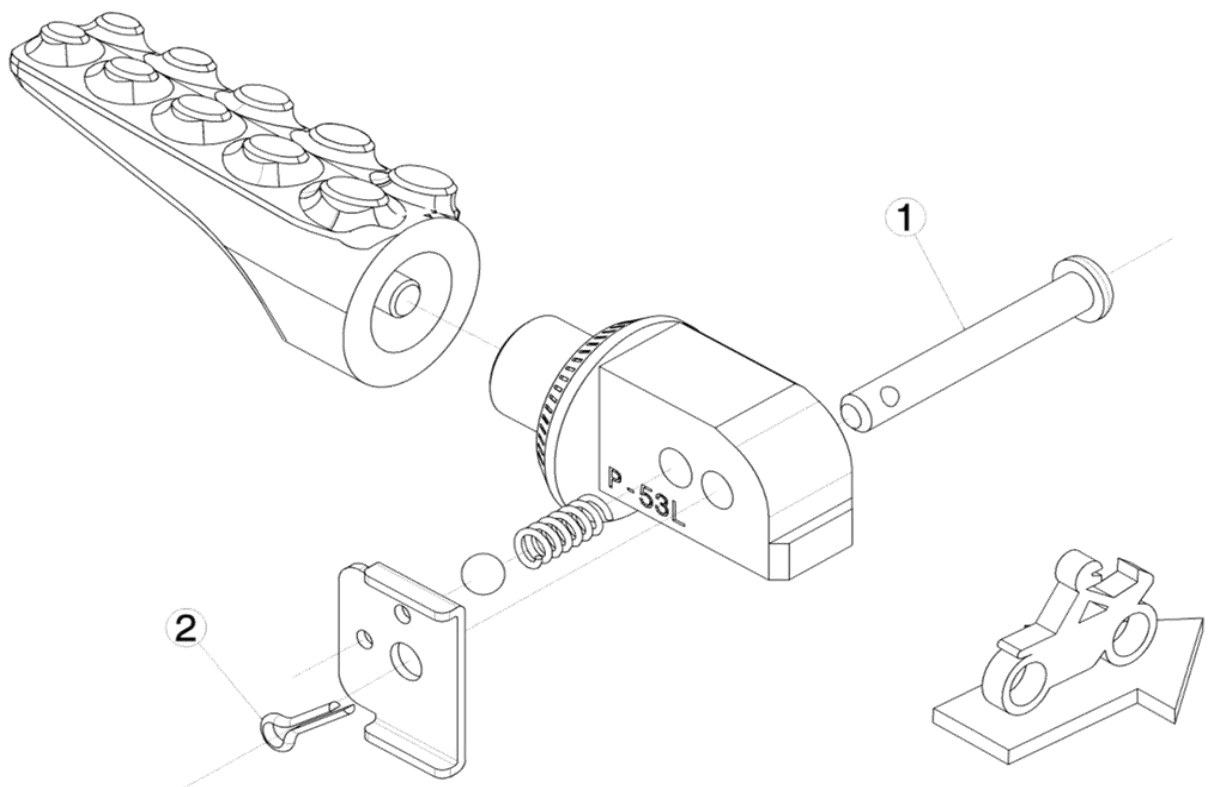

Ref.  
9616N

# ESTRIBERA PASAJERO PASSENGER FOOTPEG

LADO DERECHO  
RIGHT SIDE  
RECHTS SEITE

LADO IZQUIERDO  
LEFT SIDE  
LINKS SEITE

1, 2, Piezas originales / Original parts