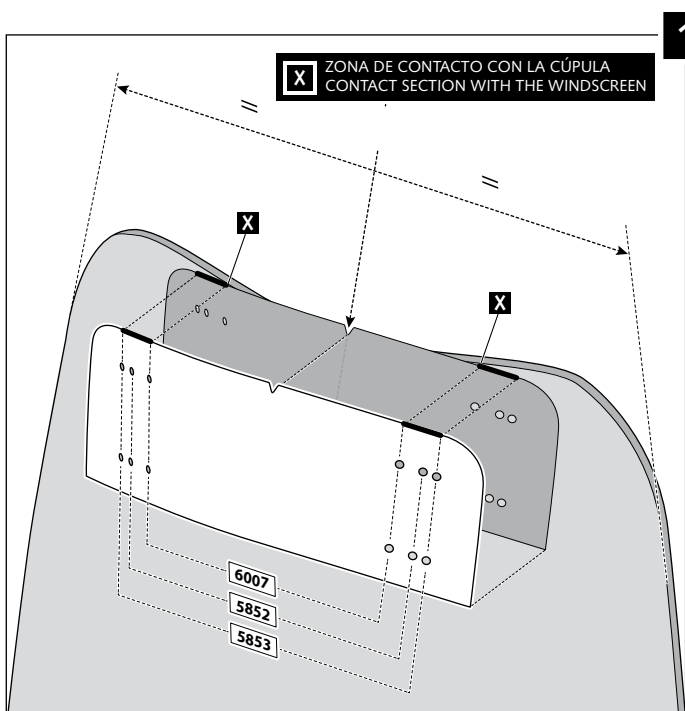

ID.	PIEZA / PART	DESCRIPCIÓN	DESCRIPTION	QTY.
1		Visera	Visor	1
2		Plantilla	Template	1
3		Mecanismo multiregulable	Multi-adjustable mechanism	2
4		Tapeta	Cap	4
5		Tornillo rosca plástico M6x12	Plastic thread fastener M6x12	8

VISERA MULTIREGULABLE MULTI-ADJUSTABLE VISOR

INSTRUCCIONES DE MONTAJE - MOUNTING INSTRUCTIONS - MONTAGEANLEITUNG

TIPO/TYPER A - TIPO/TYPER A - TIPO/TYPER A

VISERA MULTIREGULABLE MULTI-ADJUSTABLE VISOR

INSTRUCCIONES DE MONTAJE - MOUNTING INSTRUCTIONS - MONTAGEANLEITUNG

TIPO/TYPE B - TIPO/TYPE B - TIPO/TYPE B

VISERA MULTIREGULABLE MULTI-ADJUSTABLE VISOR

INSTRUCCIONES DE MONTAJE - MOUNTING INSTRUCTIONS - MONTAGEANLEITUNG

TIPO/TYPER C - TIPO/TYPER C - TIPO/TYPER C

1

2

3

4