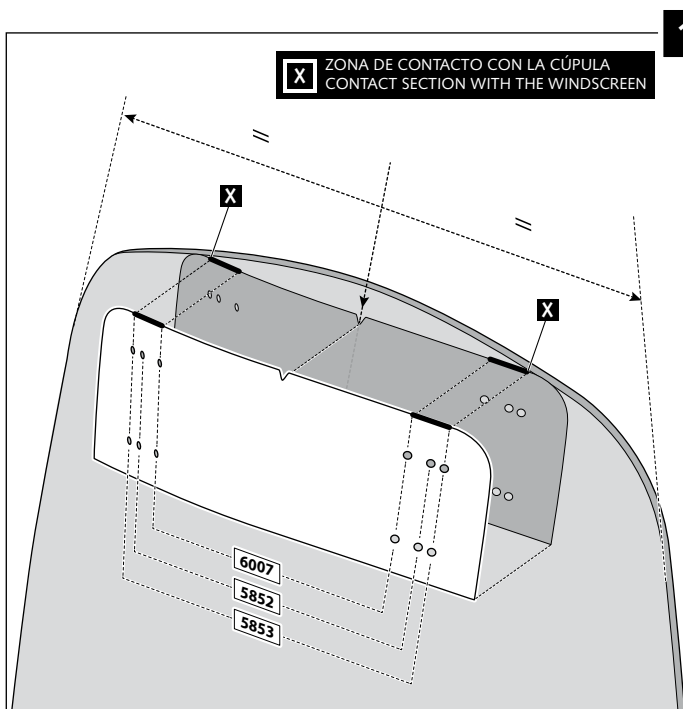

ID.	PIEZA / PART	DESCRIPCIÓN	DESCRIPTION	QTY.
1		Visera	Visor	1
2		Plantilla	Template	1
3		Mecanismo multiregulable	Multi-adjustable mechanism	2
4		Tapeta	Cap	4
5		Tornillo rosca plástico M6x12	Plastic thread fastener M6x12	8

VISERA MULTIREGULABLE MULTI-ADJUSTABLE VISOR

INSTRUCCIONES DE MONTAJE - MOUNTING INSTRUCTIONS - MONTAGEANLEITUNG

TIPO/TYPER A - TIPO/TYPER A - TIPO/TYPER A

VISERA MULTIREGULABLE MULTI-ADJUSTABLE VISOR

INSTRUCCIONES DE MONTAJE - MOUNTING INSTRUCTIONS - MONTAGEANLEITUNG

TIPO/TYPE B - TIPO/TYPE B - TIPO/TYPE B

VISERA MULTIREGULABLE MULTI-ADJUSTABLE VISOR

INSTRUCCIONES DE MONTAJE - MOUNTING INSTRUCTIONS - MONTAGEANLEITUNG

TIPO/TYPER C - TIPO/TYPER C - TIPO/TYPER C

1

2

3

4