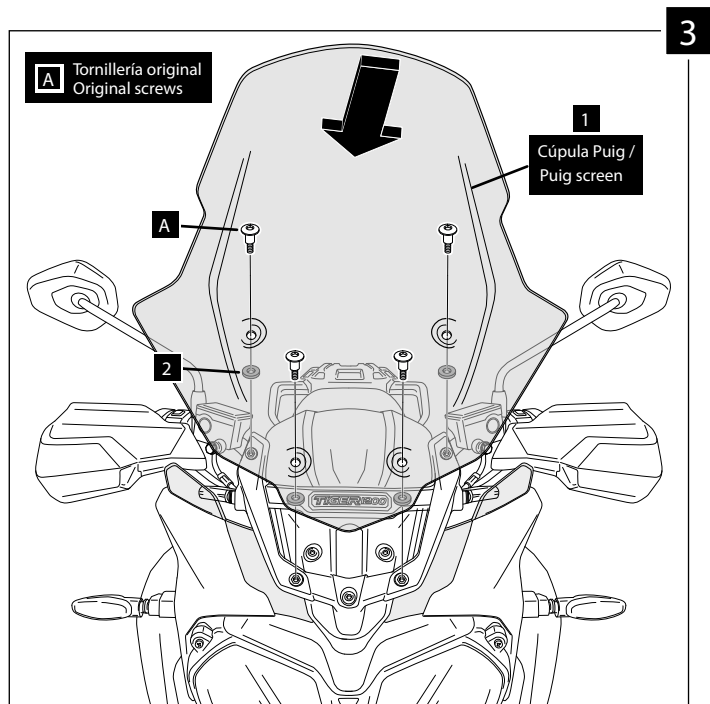

CÚPULA TOURING PARA - TOURING SCREEN FOR - TOURENSCHEIBE FÜR
TRIUMPH TIGER 1200 '18- / TIGER EXPLORER '18-

Ref.: 9613

 1 persona 1 person	 15 min	Fácil - Easy
		Media-Intermediate
		Difícil-Difficult

ID.	PIEZA / PART	DESCRIPCIÓN	DESCRIPTION	QTY.	REF.:
1		Cúpula	Screen	1	9613H/W/FM3
2		Arandela de goma Ø4,5xØ11x 2 mm	Ø4,5xØ11x 2 mm Rubber Washer	4	ARAND-EPDM-722

CÚPULA TOURING PARA - TOURING SCREEN FOR - TOURENSCHEIBE FÜR TRIUMPH TIGER 1200' 18-/ TIGER EXPLORER '18-

INSTRUCCIONES DE MONTAJE - MOUNTING INSTRUCTIONS - MONTAGEANLEITUNG

VISERA MULTIREGULABLE MULTI-ADJUSTABLE VISOR

ID.	PIEZA / PART	DESCRIPCIÓN	DESCRIPTION	QTY.
1		Visera	Visor	1
2		Plantilla	Template	1
3		Mecanismo multiregulable	Multi-adjustable mechanism	2
4		Tapeta	Cap	4
5		Tornillo rosca plástico M6x12	Plastic thread fastener M6x12	8