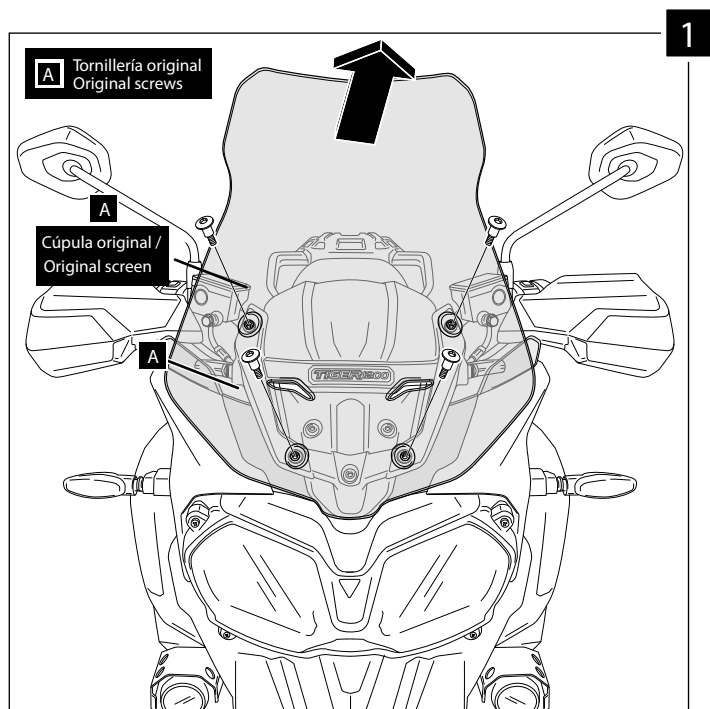

CÚPULA TOURING PARA - TOURING SCREEN FOR - TOURENSCHEIBE FÜR
TRIUMPH TIGER 1200 '18- / TIGER EXPLORER '18-

Ref.: 9613

 1 persona 1 person	 15 min	Fácil - Easy
		Media-Intermediate
		Difícil-Difficult

ID.	PIEZA / PART	DESCRIPCIÓN	DESCRIPTION	QTY.	REF.:
1		Cúpula	Screen	1	9613H/W/FM3
2		Arandela de goma Ø4,5xØ11x 2 mm	Ø4,5xØ11x 2 mm Rubber Washer	4	ARAND-EPDM-722

CÚPULA TOURING PARA - TOURING SCREEN FOR - TOURENSCHEIBE FÜR TRIUMPH TIGER 1200' 18-/ TIGER EXPLORER '18-

INSTRUCCIONES DE MONTAJE - MOUNTING INSTRUCTIONS - MONTAGEANLEITUNG

VISERA MULTIREGULABLE MULTI-ADJUSTABLE VISOR

CÚPULA TIPO
TYPE WINDSCREEN **A**

CÚPULA TIPO
TYPE WINDSCREEN **B**

CÚPULA TIPO
TYPE WINDSCREEN **C**

Ref.: 6007

Ref.: 5852

Ref.: 5853

Ahumado/Smoke

Transparente/Clear

ID.	PIEZA / PART	DESCRIPCIÓN	DESCRIPTION	QTY.
1		Visera	Visor	1
2		Plantilla	Template	1
3		Mecanismo multiregulable	Multi-adjustable mechanism	2
4		Tapeta	Cap	4
5		Tornillo rosca plástico M6x12	Plastic thread fastener M6x12	8