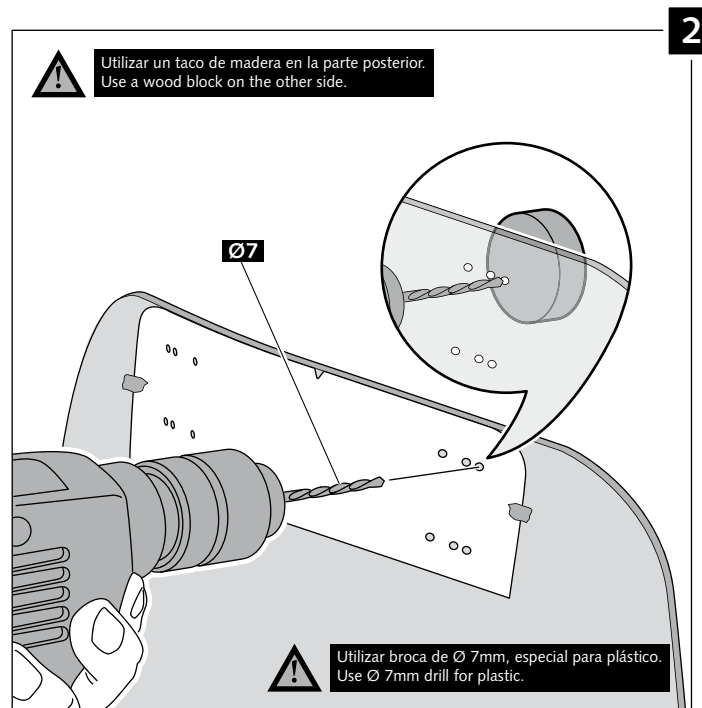

VISERA MULTIREGULABLE MULTI-ADJUSTABLE VISOR

INSTRUCCIONES DE MONTAJE - MOUNTING INSTRUCTIONS - MONTAGEANLEITUNG

TIPO/TYPER A - TIPO/TYPER A - TIPO/TYPER A