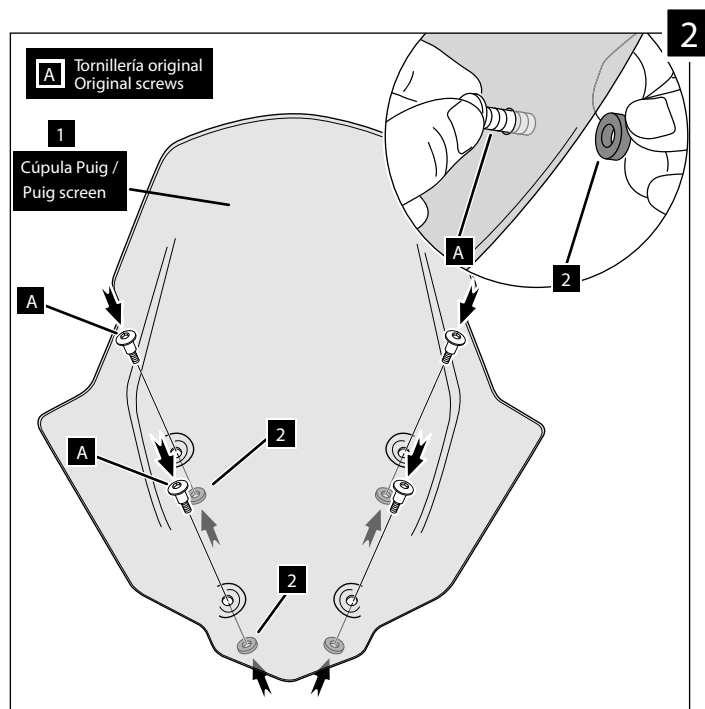

CÚPULA TOURING PARA - TOURING SCREEN FOR - TOURENSCHEIBE FÜR
TRIUMPH TIGER 1200 '18- / TIGER EXPLORER '18-

Ref.: 9613

 1 persona 1 person	 15 min	Fácil - Easy
		Media-Intermediate
		Difícil-Difficult

ID.	PIEZA / PART	DESCRIPCIÓN	DESCRIPTION	QTY.	REF.:
1		Cúpula	Screen	1	9613H/W/FM3
2		Arandela de goma Ø4,5xØ11x 2 mm	Ø4,5xØ11x 2 mm Rubber Washer	4	ARAND-EPDM-722

CÚPULA TOURING PARA - TOURING SCREEN FOR - TOURENSCHEIBE FÜR TRIUMPH TIGER 1200' 18-/ TIGER EXPLORER '18-

INSTRUCCIONES DE MONTAJE - MOUNTING INSTRUCTIONS - MONTAGEANLEITUNG

VISERA MULTIREGULABLE MULTI-ADJUSTABLE VISOR

1 persona
1 person

15 min

Fácil - Easy

Media-Intermediate

Difícil-Difficult

Nota/Note:

Si la visera se suministra con la cúpula Puig, no será necesario realizar los agujeros por que ya vienen incorporados.

If the visor is supplied along with the windscreen, the windscreen will come factory-drilled so no drilling is necessary.

ID.	PIEZA / PART	DESCRIPCIÓN	DESCRIPTION	QTY.
1		Visera	Visor	1
2		Plantilla	Template	1
3		Mecanismo multiregulable	Multi-adjustable mechanism	2
4		Tapeta	Cap	4
5		Tornillo rosca plástico M6x12	Plastic thread fastener M6x12	8