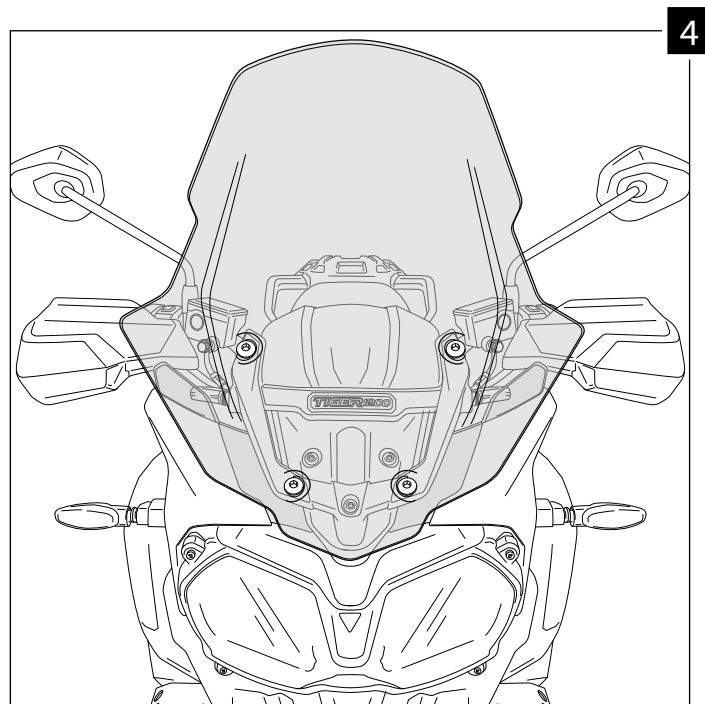

CÚPULA TOURING PARA - TOURING SCREEN FOR - TOURENSCHEIBE FÜR
TRIUMPH TIGER 1200 '18- / TIGER EXPLORER '18-

Ref.: 9613

 1 persona 1 person	 15 min	Fácil - Easy
		Media-Intermediate
		Difícil-Difficult

ID.	PIEZA / PART	DESCRIPCIÓN	DESCRIPTION	QTY.	REF.:
1		Cúpula	Screen	1	9613H/W/FM3
2		Arandela de goma Ø4,5xØ11x 2 mm	Ø4,5xØ11x 2 mm Rubber Washer	4	ARAND-EPDM-722

CÚPULA TOURING PARA - TOURING SCREEN FOR - TOURENSCHEIBE FÜR TRIUMPH TIGER 1200' 18-/ TIGER EXPLORER '18-

INSTRUCCIONES DE MONTAJE - MOUNTING INSTRUCTIONS - MONTAGEANLEITUNG

VISERA MULTIREGULABLE MULTI-ADJUSTABLE VISOR

ID.	PIEZA / PART	DESCRIPCIÓN	DESCRIPTION	QTY.
1		Visera	Visor	1
2		Plantilla	Template	1
3		Mecanismo multiregulable	Multi-adjustable mechanism	2
4		Tapeta	Cap	4
5		Tornillo rosca plástico M6x12	Plastic thread fastener M6x12	8