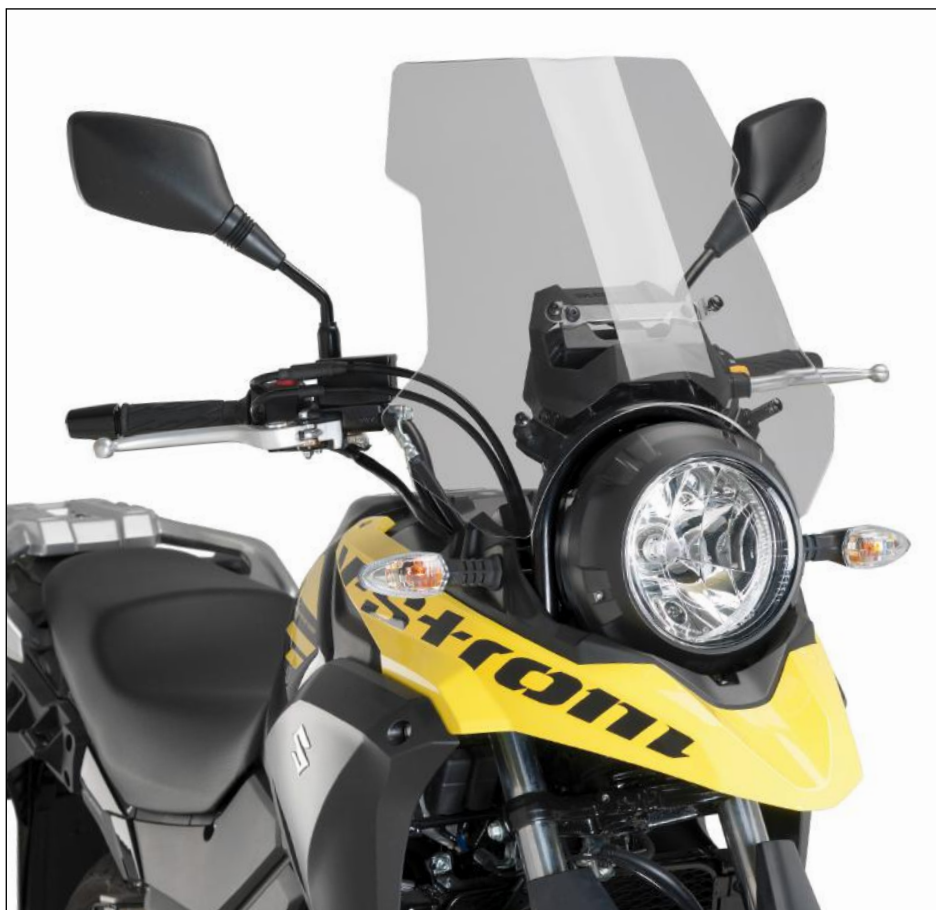

CÚPULA TOURING PARA - TOURING SCREEN FOR - TOURENSCHEIBE FÜR
SUZUKI DL250 V-STROM '17-

Ref.: 9606

ID	PIEZA / PART	DESCRIPCIÓN	DESCRIPTION	QTY	REF.
1		Cúpula Touring	Touring screen	1	9606F/H/W/NM3
2		Soporte metálico	Metal support	1	SOPOR-1P-2-9606
3		Tornillo M6x10 Ø11 ISO 7380	M6x10 Ø11 ISO 7380 screw	2	TORNIAI7380-205
4		Tornillo especial M6x17, long. casquillo cil. 20(int M5x15)	M6x17 special screw, cylindrical Bush lenght 20(inner M5x15)	2	TORNI-EM6---800
5		Tornillo M5x16 Ø11 ISO 7380	M5x16 Ø11 ISO 7380 screw	4	TORNI-I7380-493
6		Silentblock Ø9xØ6x8	Ø9xØ6x8 silentblock	4	AROPASACABLES-3
7		Casquillo con valona Ø12xØ6,8x7,3	Ø12xØ6,8x7,3 bush with flange	4	CASQUI-1A---750
8		Tapón tornillo M5 ISO 7380	M5 ISO 7380 screw cap	4	TAPON-----85

CÚPULA TOURING PARA - TOURING SCREEN FOR - TOURENSCHEIBE FÜR
SUZUKI DL250 V-STROM '17-

INSTRUCCIONES DE MONTAJE - MOUNTING INSTRUCTIONS - MONTAGEANLEITUNG

VISERA MULTIREGULABLE MULTI-ADJUSTABLE VISOR

CÚPULA TIPO
TYPE WINDSCREEN **A**

CÚPULA TIPO
TYPE WINDSCREEN **B**

CÚPULA TIPO
TYPE WINDSCREEN **C**

Ref.: 6007

Ref.: 5852

Ref.: 5853

Ahumado/Smoke

Transparente/Clear

1 persona
1 person

ID.	PIEZA / PART	DESCRIPCIÓN	DESCRIPTION	QTY.
1		Visera	Visor	1
2		Plantilla	Template	1
3		Mecanismo multiregulable	Multi-adjustable mechanism	2
4		Tapeta	Cap	4
5		Tornillo rosca plástico M6x12	Plastic thread fastener M6x12	8