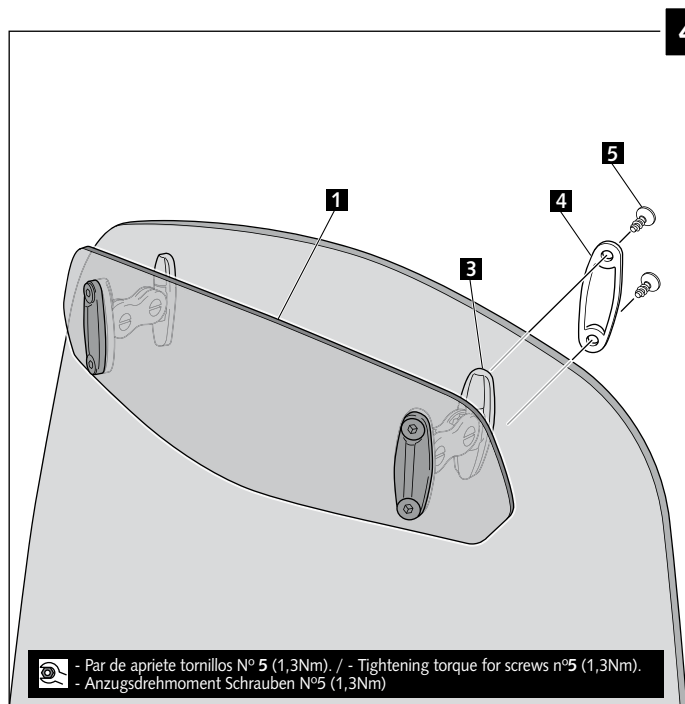

ID.	PIEZA / PART	DESCRIPCIÓN	DESCRIPTION	QTY.
1		Visera	Visor	1
2		Plantilla	Template	1
3		Mecanismo multiregulable	Multi-adjustable mechanism	2
4		Tapeta	Cap	4
5		Tornillo rosca plástico M6x12	Plastic thread fastener M6x12	8

VISERA MULTIREGULABLE MULTI-ADJUSTABLE VISOR

INSTRUCCIONES DE MONTAJE - MOUNTING INSTRUCTIONS - MONTAGEANLEITUNG

TIPO/TYPER A - TIPO/TYPER A - TIPO/TYPER A

VISERA MULTIREGULABLE MULTI-ADJUSTABLE VISOR

INSTRUCCIONES DE MONTAJE - MOUNTING INSTRUCTIONS - MONTAGEANLEITUNG

TIPO/TYPER B - TIPO/TYPER B - TIPO/TYPER B

VISERA MULTIREGULABLE MULTI-ADJUSTABLE VISOR

INSTRUCCIONES DE MONTAJE - MOUNTING INSTRUCTIONS - MONTAGEANLEITUNG

TIPO/TYPER C - TIPO/TYPER C - TIPO/TYPER C