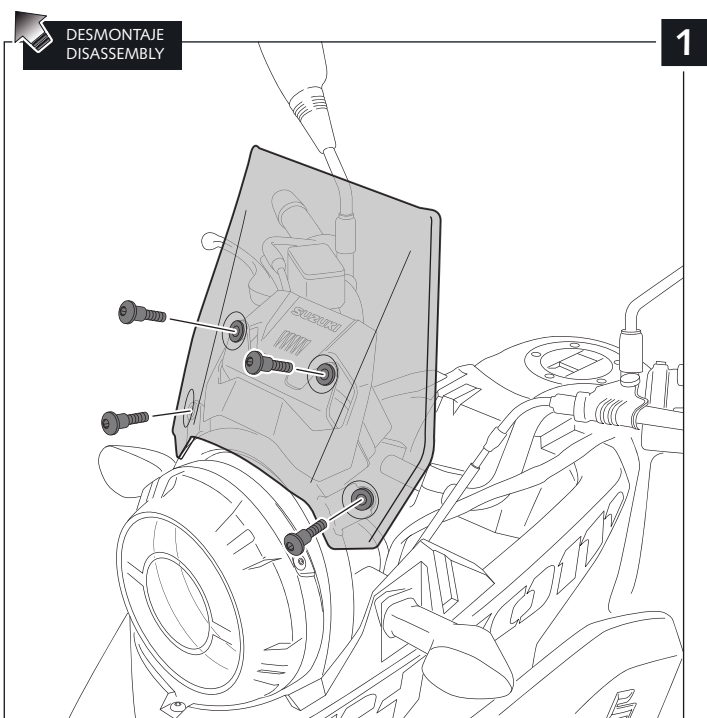

CÚPULA TOURING PARA - TOURING SCREEN FOR - TOURENSCHEIBE FÜR
SUZUKI DL250 V-STROM '17-

Ref.: 9606

ID	PIEZA / PART	DESCRIPCIÓN	DESCRIPTION	QTY	REF.
1		Cúpula Touring	Touring screen	1	9606F/H/W/NM3
2		Soporte metálico	Metal support	1	SOPOR-1P-2-9606
3		Tornillo M6x10 Ø11 ISO 7380	M6x10 Ø11 ISO 7380 screw	2	TORNIAI7380-205
4		Tornillo especial M6x17, long. casquillo cil. 20(int M5x15)	M6x17 special screw, cylindrical Bush lenght 20(inner M5x15)	2	TORNI-EM6---800
5		Tornillo M5x16 Ø11 ISO 7380	M5x16 Ø11 ISO 7380 screw	4	TORNI-I7380-493
6		Silentblock Ø9xØ6x8	Ø9xØ6x8 silentblock	4	AROPASACABLES-3
7		Casquillo con valona Ø12xØ6,8x7,3	Ø12xØ6,8x7,3 bush with flange	4	CASQUI-1A---750
8		Tapón tornillo M5 ISO 7380	M5 ISO 7380 screw cap	4	TAPON-----85

CÚPULA TOURING PARA - TOURING SCREEN FOR - TOURENSCHEIBE FÜR
SUZUKI DL250 V-STROM '17-

INSTRUCCIONES DE MONTAJE - MOUNTING INSTRUCTIONS - MONTAGEANLEITUNG

VISERA MULTIREGULABLE MULTI-ADJUSTABLE VISOR

CÚPULA TIPO
TYPE WINDSCREEN **A**

CÚPULA TIPO
TYPE WINDSCREEN **B**

CÚPULA TIPO
TYPE WINDSCREEN **C**

Ref.: 6007

Ref.: 5852

Ref.: 5853

Ahumado/Smoke

Transparente/Clear

1 persona
1 person

ID.	PIEZA / PART	DESCRIPCIÓN	DESCRIPTION	QTY.
1		Visera	Visor	1
2		Plantilla	Template	1
3		Mecanismo multiregulable	Multi-adjustable mechanism	2
4		Tapeta	Cap	4
5		Tornillo rosca plástico M6x12	Plastic thread fastener M6x12	8