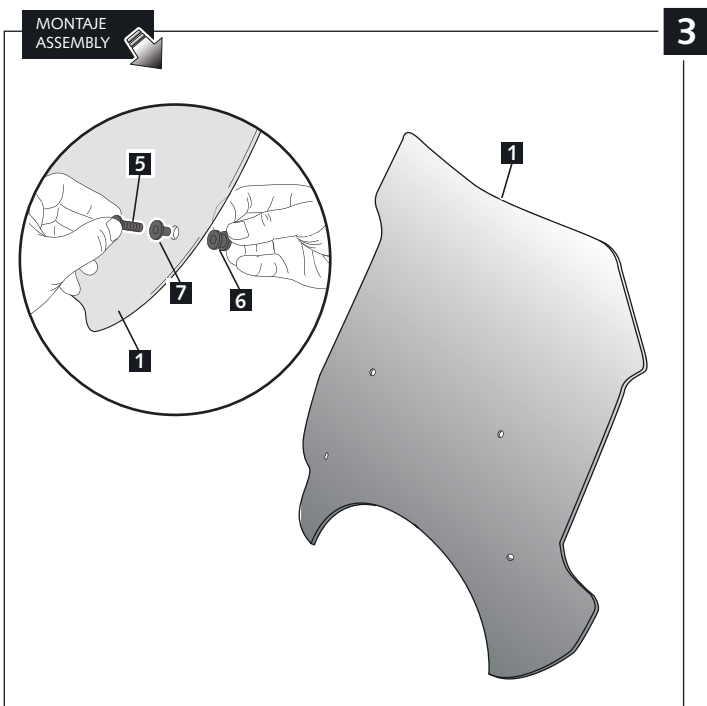

CÚPULA TOURING PARA - TOURING SCREEN FOR - TOURENSCHEIBE FÜR
SUZUKI DL250 V-STROM '17-

Ref.: 9606

ID	PIEZA / PART	DESCRIPCIÓN	DESCRIPTION	QTY	REF.
1		Cúpula Touring	Touring screen	1	9606F/H/W/NM3
2		Soporte metálico	Metal support	1	SOPOR-1P-2-9606
3		Tornillo M6x10 Ø11 ISO 7380	M6x10 Ø11 ISO 7380 screw	2	TORNIAI7380-205
4		Tornillo especial M6x17, long. casquillo cil. 20(int M5x15)	M6x17 special screw, cylindrical Bush lenght 20(inner M5x15)	2	TORNI-EM6---800
5		Tornillo M5x16 Ø11 ISO 7380	M5x16 Ø11 ISO 7380 screw	4	TORNI-I7380-493
6		Silentblock Ø9xØ6x8	Ø9xØ6x8 silentblock	4	AROPASACABLES-3
7		Casquillo con valona Ø12xØ6,8x7,3	Ø12xØ6,8x7,3 bush with flange	4	CASQUI-1A---750
8		Tapón tornillo M5 ISO 7380	M5 ISO 7380 screw cap	4	TAPON-----85

CÚPULA TOURING PARA - TOURING SCREEN FOR - TOURENSCHEIBE FÜR
SUZUKI DL250 V-STROM '17-

INSTRUCCIONES DE MONTAJE - MOUNTING INSTRUCTIONS - MONTAGEANLEITUNG

VISERA MULTIREGULABLE MULTI-ADJUSTABLE VISOR

CÚPULA TIPO
TYPE WINDSCREEN **A**

CÚPULA TIPO
TYPE WINDSCREEN **B**

CÚPULA TIPO
TYPE WINDSCREEN **C**

Ref.: 6007

Ref.: 5852

Ref.: 5853

Ahumado/Smoke

Transparente/Clear

1 persona
1 person

ID.	PIEZA / PART	DESCRIPCIÓN	DESCRIPTION	QTY.
1		Visera	Visor	1
2		Plantilla	Template	1
3		Mecanismo multiregulable	Multi-adjustable mechanism	2
4		Tapeta	Cap	4
5		Tornillo rosca plástico M6x12	Plastic thread fastener M6x12	8