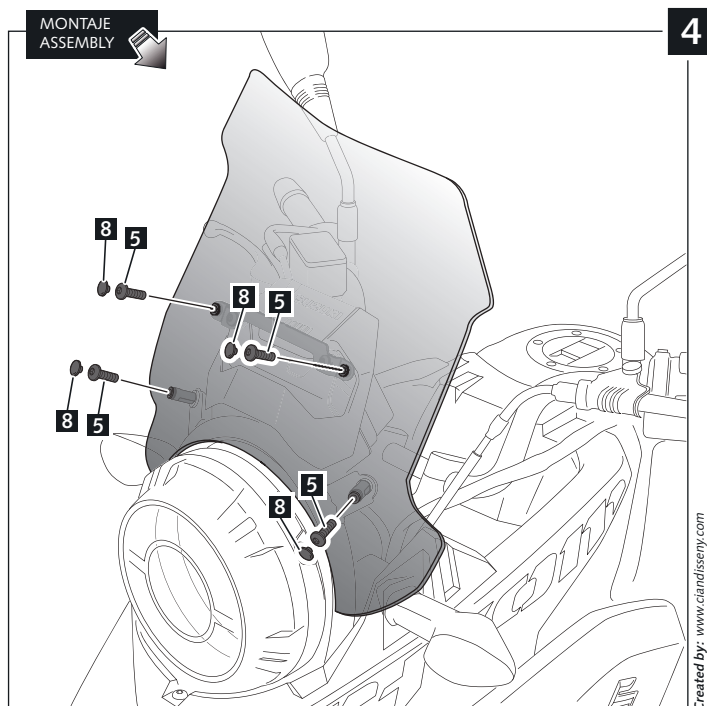

CÚPULA TOURING PARA - TOURING SCREEN FOR - TOURENSCHEIBE FÜR
SUZUKI DL250 V-STROM '17-

Ref.: 9606

ID	PIEZA / PART	DESCRIPCIÓN	DESCRIPTION	QTY	REF.
1		Cúpula Touring	Touring screen	1	9606F/H/W/NM3
2		Soporte metálico	Metal support	1	SOPOR-1P-2-9606
3		Tornillo M6x10 Ø11 ISO 7380	M6x10 Ø11 ISO 7380 screw	2	TORNIAI7380-205
4		Tornillo especial M6x17, long. casquillo cil. 20(int M5x15)	M6x17 special screw, cylindrical Bush lenght 20(inner M5x15)	2	TORNI-EM6---800
5		Tornillo M5x16 Ø11 ISO 7380	M5x16 Ø11 ISO 7380 screw	4	TORNI-I7380-493
6		Silentblock Ø9xØ6x8	Ø9xØ6x8 silentblock	4	AROPASACABLES-3
7		Casquillo con valona Ø12xØ6,8x7,3	Ø12xØ6,8x7,3 bush with flange	4	CASQUI-1A---750
8		Tapón tornillo M5 ISO 7380	M5 ISO 7380 screw cap	4	TAPON-----85

CÚPULA TOURING PARA - TOURING SCREEN FOR - TOURENSCHEIBE FÜR
SUZUKI DL250 V-STROM '17-

INSTRUCCIONES DE MONTAJE - MOUNTING INSTRUCTIONS - MONTAGEANLEITUNG

VISERA MULTIREGULABLE MULTI-ADJUSTABLE VISOR

CÚPULA TIPO
TYPE WINDSCREEN **A**

CÚPULA TIPO
TYPE WINDSCREEN **B**

CÚPULA TIPO
TYPE WINDSCREEN **C**

Ref.: 6007

Ref.: 5852

Ref.: 5853

Ahumado/Smoke

Transparente/Clear

1 persona
1 person

ID.	PIEZA / PART	DESCRIPCIÓN	DESCRIPTION	QTY.
1		Visera	Visor	1
2		Plantilla	Template	1
3		Mecanismo multiregulable	Multi-adjustable mechanism	2
4		Tapeta	Cap	4
5		Tornillo rosca plástico M6x12	Plastic thread fastener M6x12	8