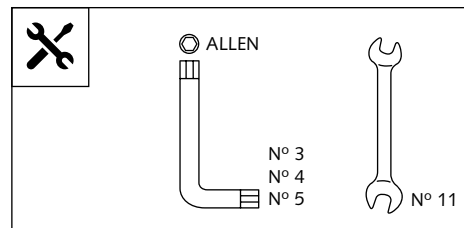

CÚPULA TOURING PARA - TOURING SCREEN FOR - TOURENSCHEIBE FÜR
SUZUKI DL250 V-STROM '17-

Ref.: 9606

ID	PIEZA / PART	DESCRIPCIÓN	DESCRIPTION	QTY	REF.
1		Cúpula Touring	Touring screen	1	9606F/H/W/NM3
2		Soporte metálico	Metal support	1	SOPOR-1P-2-9606
3		Tornillo M6x10 Ø11 ISO 7380	M6x10 Ø11 ISO 7380 screw	2	TORNIAI7380-205
4		Tornillo especial M6x17, long. casquillo cil. 20(int M5x15)	M6x17 special screw, cylindrical Bush lenght 20(inner M5x15)	2	TORNI-EM6---800
5		Tornillo M5x16 Ø11 ISO 7380	M5x16 Ø11 ISO 7380 screw	4	TORNI-I7380-493
6		Silentblock Ø9xØ6x8	Ø9xØ6x8 silentblock	4	AROPASACABLES-3
7		Casquillo con valona Ø12xØ6,8x7,3	Ø12xØ6,8x7,3 bush with flange	4	CASQUI-1A---750
8		Tapón tornillo M5 ISO 7380	M5 ISO 7380 screw cap	4	TAPON-----85

CÚPULA TOURING PARA - TOURING SCREEN FOR - TOURENSCHEIBE FÜR
SUZUKI DL250 V-STROM '17-

INSTRUCCIONES DE MONTAJE - MOUNTING INSTRUCTIONS - MONTAGEANLEITUNG

VISERA MULTIREGULABLE MULTI-ADJUSTABLE VISOR

CÚPULA TIPO
TYPE WINDSCREEN **A**

ID.	PIEZA / PART	DESCRIPCIÓN	DESCRIPTION	QTY.
1		Visera	Visor	1
2		Plantilla	Template	1
3		Mecanismo multiregulable	Multi-adjustable mechanism	2
4		Tapeta	Cap	4
5		Tornillo rosca plástico M6x12	Plastic thread fastener M6x12	8