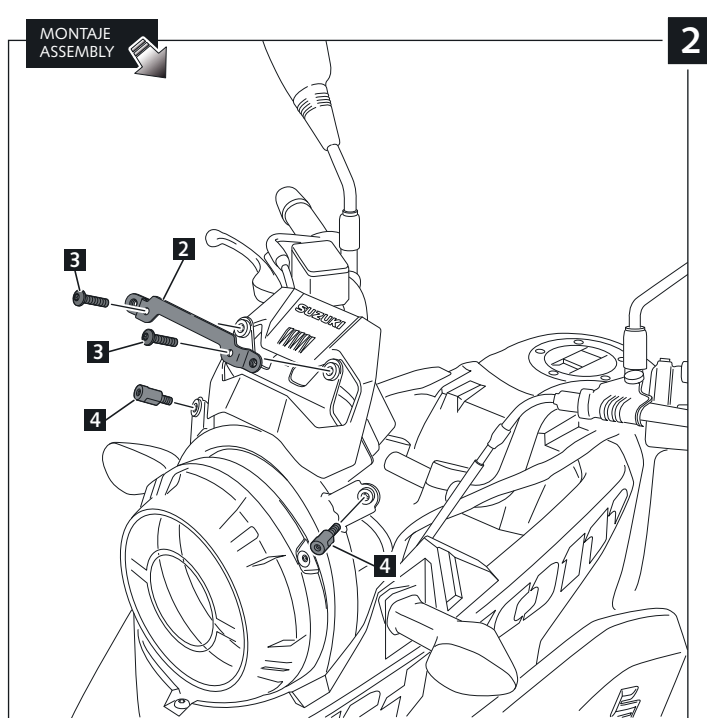

CÚPULA TOURING PARA - TOURING SCREEN FOR - TOURENSCHEIBE FÜR
SUZUKI DL250 V-STROM '17-

Ref.: 9606

ID	PIEZA / PART	DESCRIPCIÓN	DESCRIPTION	QTY	REF.
1		Cúpula Touring	Touring screen	1	9606F/H/W/NM3
2		Soporte metálico	Metal support	1	SOPOR-1P-2-9606
3		Tornillo M6x10 Ø11 ISO 7380	M6x10 Ø11 ISO 7380 screw	2	TORNIAI7380-205
4		Tornillo especial M6x17, long. casquillo cil. 20(int M5x15)	M6x17 special screw, cylindrical Bush lenght 20(inner M5x15)	2	TORNI-EM6---800
5		Tornillo M5x16 Ø11 ISO 7380	M5x16 Ø11 ISO 7380 screw	4	TORNI-I7380-493
6		Silentblock Ø9xØ6x8	Ø9xØ6x8 silentblock	4	AROPASACABLES-3
7		Casquillo con valona Ø12xØ6,8x7,3	Ø12xØ6,8x7,3 bush with flange	4	CASQUI-1A---750
8		Tapón tornillo M5 ISO 7380	M5 ISO 7380 screw cap	4	TAPON-----85

CÚPULA TOURING PARA - TOURING SCREEN FOR - TOURENSCHEIBE FÜR
SUZUKI DL250 V-STROM '17-

INSTRUCCIONES DE MONTAJE - MOUNTING INSTRUCTIONS - MONTAGEANLEITUNG

VISERA MULTIREGULABLE MULTI-ADJUSTABLE VISOR

CÚPULA TIPO
TYPE WINDSCREEN **A**

15 min

Fácil - Easy

Media-Intermediate

Difícil-Difficult

Nota/Note:

Si la visera se suministra con la cúpula Puig, no será necesario realizar los agujeros por que ya vienen incorporados.

If the visor is supplied along with the windscreen, the windscreen will come factory-drilled so no drilling is necessary.

ID.	PIEZA / PART	DESCRIPCIÓN	DESCRIPTION	QTY.
1		Visera	Visor	1
2		Plantilla	Template	1
3		Mecanismo multiregulable	Multi-adjustable mechanism	2
4		Tapeta	Cap	4
5		Tornillo rosca plástico M6x12	Plastic thread fastener M6x12	8