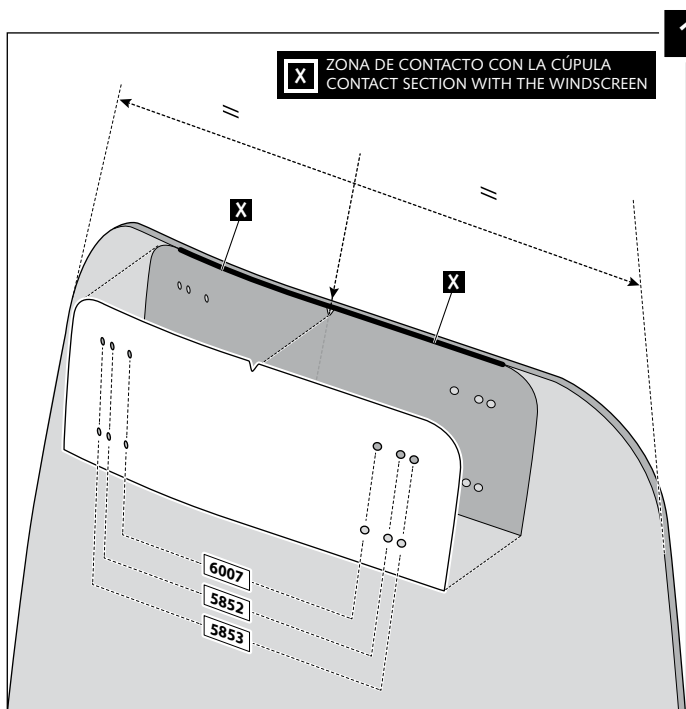

VISERA MULTIREGULABLE MULTI-ADJUSTABLE VISOR

INSTRUCCIONES DE MONTAJE - MOUNTING INSTRUCTIONS - MONTAGEANLEITUNG

TIPO/TYPER A - TIPO/TYPER A - TIPO/TYPER A