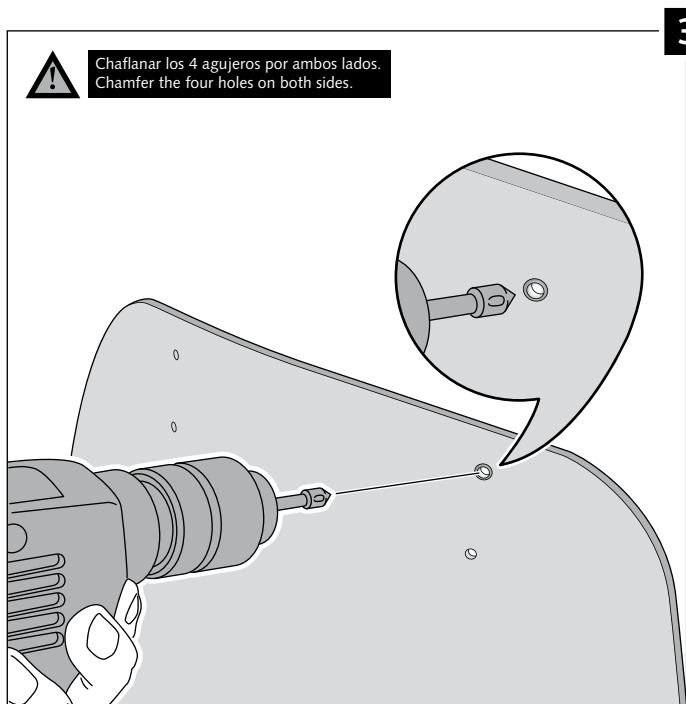

VISERA MULTIREGULABLE MULTI-ADJUSTABLE VISOR

INSTRUCCIONES DE MONTAJE - MOUNTING INSTRUCTIONS - MONTAGEANLEITUNG

TIPO/TYPER A - TIPO/TYPER A - TIPO/TYPER A