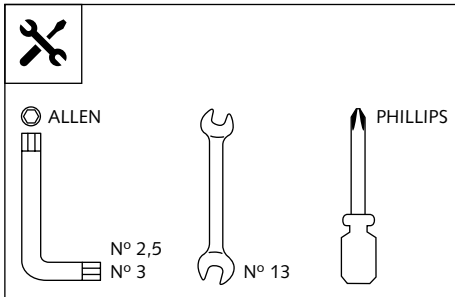

SEMICARENADO RETRO PARA - RETRO WINDSCREEN FOR - WINDSCHUTZSCHEIBE RETRO FÜR KAWASAKI Z900RS '18-

Ref.: 9595
(color negro/black colour)

Ref.: 9596
(color carbono/carbon look)

ID	PIEZA / PART	DESCRIPCIÓN	DESCRIPTION	QTY	REF.
1		Cúpula	Screen	1	9196 F/H/N/WM3
2		Carcasa ABS	ABS fairing	1	9230C/JM3
3		Soporte metálico derecho (R)	Right metal support (R)	1	SOPOR-2P-2-10611
4		Soporte metálico izquierdo (L)	Left metal support (L)	1	SOPOR-2P-2-10611
5		Tornillo Allen M4x16 ISO 7380	M4x16 ISO 7380 Allen screw	5	TORNIAI7380_310
6		Silentblock M4	Silentblock M4	5	SILENBTM4_062
7		Arandela de nylon M4x0,5	M4x0,5 Nylon washer	5	ARNV00000000311
8		Tornillo Allen M5x16 ISO 7380	M5x16 ISO 7380 Allen screw	4	TORNI-I7380-493
9		Silentblock M5	Silentblock M5	4	SILENBTM5-046/1
10		Arandela de nylon M5x1	M5x1 Nylon washer	4	ARNV00000000245
11		Tapón tornillo M5 ISO 7380	M5 ISO 7380 Allen screw cap	4	TAPON-----85
12		Casquillo Ø8,5 x Ø14x6	Ø8,5 x Ø14x6 arrowhead	2	CASQUI-----208
13		Tornillo exagonal DIN 933 M8x40	DIN 933 M8x40 exagonal screw	2	TORNI-D931---99
14		Separador de silicona Ø12,5 x4	Ø12,5 x4 silicon adhesive spacer	2	TOPE-PA12,7X3,5
15		Kit adhesivos	Stickers set	1	ADHESI-V2---249

SEMICARENADO RETRO PARA - RETRO WINDSCREEN FOR - WINDSCHUTZSCHEIBE RETRO FÜR
KAWASAKI Z900RS '18-

INSTRUCCIONES DE MONTAJE - MOUNTING INSTRUCTIONS - MONTAGEANLEITUNG

SEMICARENADO RETRO PARA - RETRO WINDSCREEN FOR - WINDSCHUTZSCHEIBE RETRO FÜR
KAWASAKI Z900RS '18-

INSTRUCCIONES DE MONTAJE - MOUNTING INSTRUCTIONS - MONTAGEANLEITUNG

SEMICARENADO RETRO PARA - RETRO WINDSCREEN FOR - WINDSCHUTZSCHEIBE RETRO FÜR
KAWASAKI Z900RS '18-