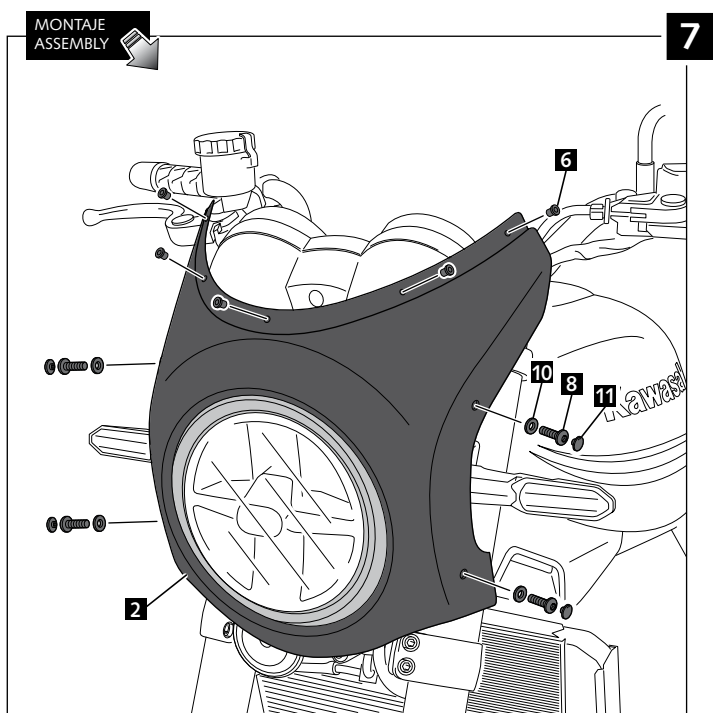

SEMICARENADO RETRO PARA - RETRO WINDSCREEN FOR - WINDSCHUTZSCHEIBE RETRO FÜR KAWASAKI Z900RS '18-

Ref.: 9595
(color negro/black colour)

Ref.: 9596
(color carbono/carbon look)

ID	PIEZA / PART	DESCRIPCIÓN	DESCRIPTION	QTY	REF.
1		Cúpula	Screen	1	9196 F/H/N/WM3
2		Carcasa ABS	ABS fairing	1	9230C/JM3
3		Soporte metálico derecho (R)	Right metal support (R)	1	SOPOR-2P-2-10611
4		Soporte metálico izquierdo (L)	Left metal support (L)	1	SOPOR-2P-2-10611
5		Tornillo Allen M4x16 ISO 7380	M4x16 ISO 7380 Allen screw	5	TORNIAI7380_310
6		Silentblock M4	Silentblock M4	5	SILENBTM4_062
7		Arandela de nylon M4x0,5	M4x0,5 Nylon washer	5	ARNV00000000311
8		Tornillo Allen M5x16 ISO 7380	M5x16 ISO 7380 Allen screw	4	TORNI-I7380-493
9		Silentblock M5	Silentblock M5	4	SILENBTM5-046/1
10		Arandela de nylon M5x1	M5x1 Nylon washer	4	ARNV00000000245
11		Tapón tornillo M5 ISO 7380	M5 ISO 7380 Allen screw cap	4	TAPON-----85
12		Casquillo Ø8,5 x Ø14x6	Ø8,5 x Ø14x6 arrowhead	2	CASQUI-----208
13		Tornillo exagonal DIN 933 M8x40	DIN 933 M8x40 exagonal screw	2	TORNI-D931---99
14		Separador de silicona Ø12,5 x4	Ø12,5 x4 silicon adhesive spacer	2	TOPE-PA12,7X3,5
15		Kit adhesivos	Stickers set	1	ADHESI-V2---249

SEMICARENADO RETRO PARA - RETRO WINDSCREEN FOR - WINDSCHUTZSCHEIBE RETRO FÜR
KAWASAKI Z900RS '18-

INSTRUCCIONES DE MONTAJE - MOUNTING INSTRUCTIONS - MONTAGEANLEITUNG

SEMICARENADO RETRO PARA - RETRO WINDSCREEN FOR - WINDSCHUTZSCHEIBE RETRO FÜR
KAWASAKI Z900RS '18-

INSTRUCCIONES DE MONTAJE - MOUNTING INSTRUCTIONS - MONTAGEANLEITUNG

SEMICARENADO RETRO PARA - RETRO WINDSCREEN FOR - WINDSCHUTZSCHEIBE RETRO FÜR
KAWASAKI Z900RS '18-