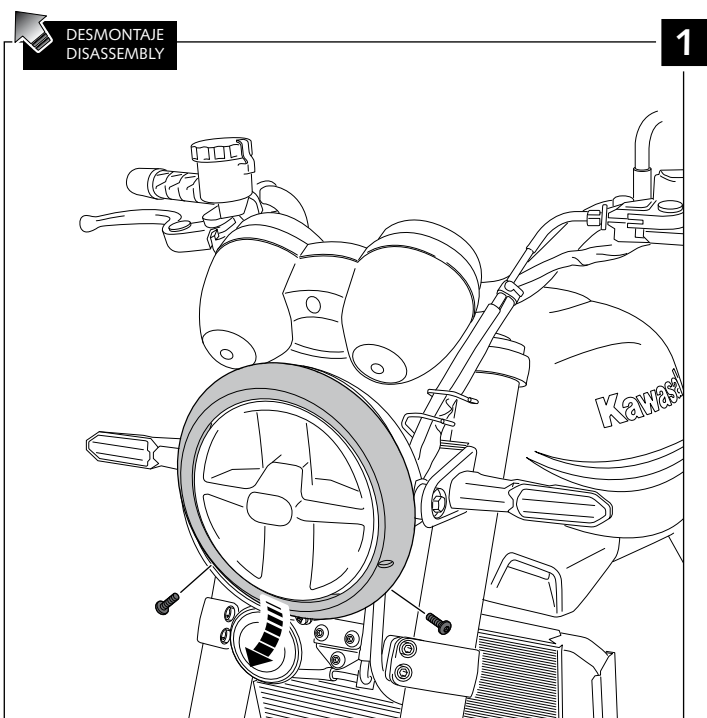

SEMICARENADO RETRO PARA - RETRO WINDSCREEN FOR - WINDSCHUTZSCHEIBE RETRO FÜR KAWASAKI Z900RS '18-

Ref.: 9595
(color negro/black colour)

Ref.: 9596
(color carbono/carbon look)

ID	PIEZA / PART	DESCRIPCIÓN	DESCRIPTION	QTY	REF.
1		Cúpula	Screen	1	9196 F/H/N/WM3
2		Carcasa ABS	ABS fairing	1	9230C/JM3
3		Soporte metálico derecho (R)	Right metal support (R)	1	SOPOR-2P-2-10611
4		Soporte metálico izquierdo (L)	Left metal support (L)	1	SOPOR-2P-2-10611
5		Tornillo Allen M4x16 ISO 7380	M4x16 ISO 7380 Allen screw	5	TORNIAI7380_310
6		Silentblock M4	Silentblock M4	5	SILENBTM4_062
7		Arandela de nylon M4x0,5	M4x0,5 Nylon washer	5	ARNV00000000311
8		Tornillo Allen M5x16 ISO 7380	M5x16 ISO 7380 Allen screw	4	TORNI-I7380-493
9		Silentblock M5	Silentblock M5	4	SILENBTM5-046/1
10		Arandela de nylon M5x1	M5x1 Nylon washer	4	ARNV00000000245
11		Tapón tornillo M5 ISO 7380	M5 ISO 7380 Allen screw cap	4	TAPON-----85
12		Casquillo Ø8,5 x Ø14x6	Ø8,5 x Ø14x6 arrowhead	2	CASQUI-----208
13		Tornillo exagonal DIN 933 M8x40	DIN 933 M8x40 exagonal screw	2	TORNI-D931---99
14		Separador de silicona Ø12,5 x4	Ø12,5 x4 silicon adhesive spacer	2	TOPE-PA12,7X3,5
15		Kit adhesivos	Stickers set	1	ADHESI-V2---249

SEMICARENADO RETRO PARA - RETRO WINDSCREEN FOR - WINDSCHUTZSCHEIBE RETRO FÜR
KAWASAKI Z900RS '18-

INSTRUCCIONES DE MONTAJE - MOUNTING INSTRUCTIONS - MONTAGEANLEITUNG

SEMICARENADO RETRO PARA - RETRO WINDSCREEN FOR - WINDSCHUTZSCHEIBE RETRO FÜR
KAWASAKI Z900RS '18-

INSTRUCCIONES DE MONTAJE - MOUNTING INSTRUCTIONS - MONTAGEANLEITUNG

SEMICARENADO RETRO PARA - RETRO WINDSCREEN FOR - WINDSCHUTZSCHEIBE RETRO FÜR
KAWASAKI Z900RS '18-