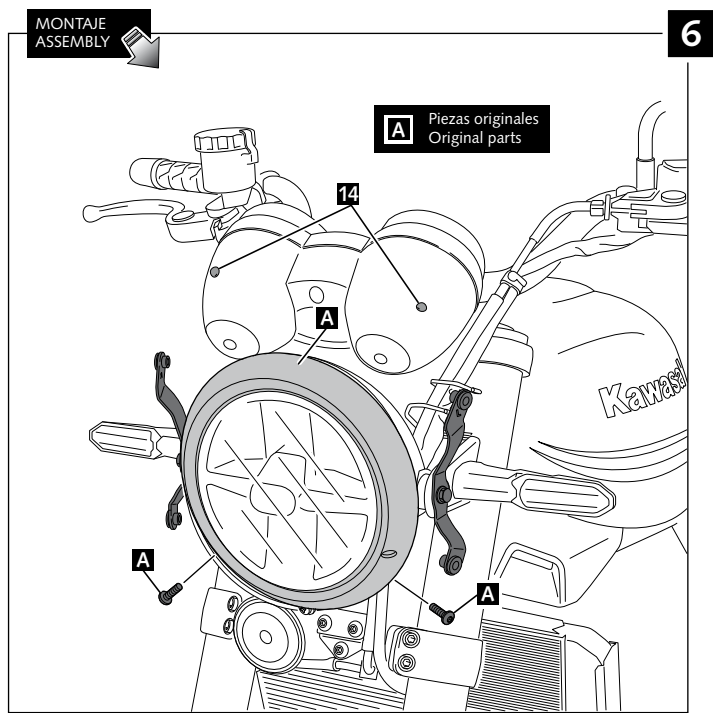

SEMICARENADO RETRO PARA - RETRO WINDSCREEN FOR - WINDSCHUTZSCHEIBE RETRO FÜR KAWASAKI Z900RS '18-

Ref.: 9595
(color negro/black colour)

Ref.: 9596
(color carbono/carbon look)

ID	PIEZA / PART	DESCRIPCIÓN	DESCRIPTION	QTY	REF.
1		Cúpula	Screen	1	9196 F/H/N/WM3
2		Carcasa ABS	ABS fairing	1	9230C/JM3
3		Soporte metálico derecho (R)	Right metal support (R)	1	SOPOR-2P-2-10611
4		Soporte metálico izquierdo (L)	Left metal support (L)	1	SOPOR-2P-2-10611
5		Tornillo Allen M4x16 ISO 7380	M4x16 ISO 7380 Allen screw	5	TORNIAI7380_310
6		Silentblock M4	Silentblock M4	5	SILENBTM4_062
7		Arandela de nylon M4x0,5	M4x0,5 Nylon washer	5	ARNV00000000311
8		Tornillo Allen M5x16 ISO 7380	M5x16 ISO 7380 Allen screw	4	TORNI-I7380-493
9		Silentblock M5	Silentblock M5	4	SILENBTM5-046/1
10		Arandela de nylon M5x1	M5x1 Nylon washer	4	ARNV00000000245
11		Tapón tornillo M5 ISO 7380	M5 ISO 7380 Allen screw cap	4	TAPON-----85
12		Casquillo Ø8,5 x Ø14x6	Ø8,5 x Ø14x6 arrowhead	2	CASQUI-----208
13		Tornillo exagonal DIN 933 M8x40	DIN 933 M8x40 exagonal screw	2	TORNI-D931---99
14		Separador de silicona Ø12,5 x4	Ø12,5 x4 silicon adhesive spacer	2	TOPE-PA12,7X3,5
15		Kit adhesivos	Stickers set	1	ADHESI-V2---249

SEMICARENADO RETRO PARA - RETRO WINDSCREEN FOR - WINDSCHUTZSCHEIBE RETRO FÜR
KAWASAKI Z900RS '18-

INSTRUCCIONES DE MONTAJE - MOUNTING INSTRUCTIONS - MONTAGEANLEITUNG

SEMICARENADO RETRO PARA - RETRO WINDSCREEN FOR - WINDSCHUTZSCHEIBE RETRO FÜR
KAWASAKI Z900RS '18-

INSTRUCCIONES DE MONTAJE - MOUNTING INSTRUCTIONS - MONTAGEANLEITUNG

SEMICARENADO RETRO PARA - RETRO WINDSCREEN FOR - WINDSCHUTZSCHEIBE RETRO FÜR
KAWASAKI Z900RS '18-