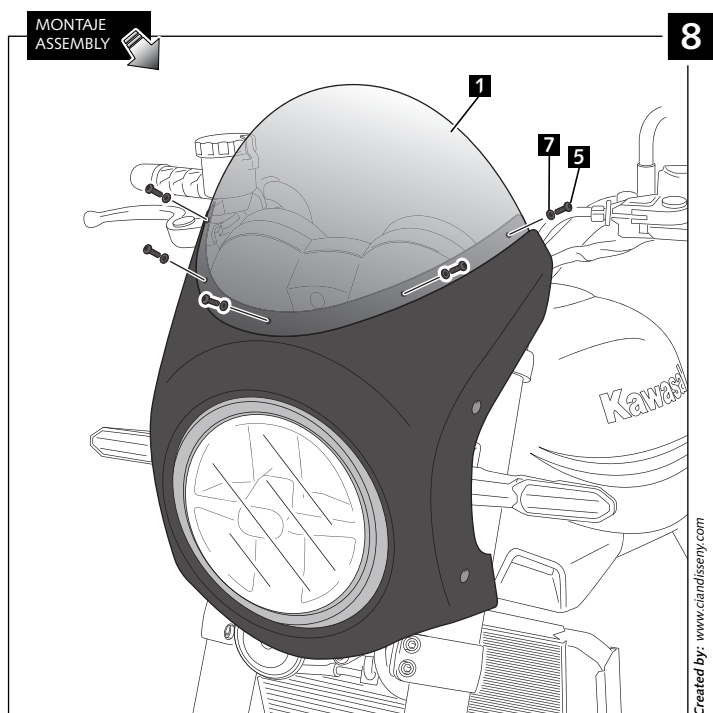

SEMICARENADO RETRO PARA - RETRO WINDSCREEN FOR - WINDSCHUTZSCHEIBE RETRO FÜR KAWASAKI Z900RS '18-

Ref.: 9595
(color negro/black colour)

Ref.: 9596
(color carbono/carbon look)

ID	PIEZA / PART	DESCRIPCIÓN	DESCRIPTION	QTY	REF.
1		Cúpula	Screen	1	9196 F/H/N/WM3
2		Carcasa ABS	ABS fairing	1	9230C/JM3
3		Soporte metálico derecho (R)	Right metal support (R)	1	SOPOR-2P-2-10611
4		Soporte metálico izquierdo (L)	Left metal support (L)	1	SOPOR-2P-2-10611
5		Tornillo Allen M4x16 ISO 7380	M4x16 ISO 7380 Allen screw	5	TORNIAI7380_310
6		Silentblock M4	Silentblock M4	5	SILENBTM4_062
7		Arandela de nylon M4x0,5	M4x0,5 Nylon washer	5	ARNV00000000311
8		Tornillo Allen M5x16 ISO 7380	M5x16 ISO 7380 Allen screw	4	TORNI-I7380-493
9		Silentblock M5	Silentblock M5	4	SILENBTM5-046/1
10		Arandela de nylon M5x1	M5x1 Nylon washer	4	ARNV00000000245
11		Tapón tornillo M5 ISO 7380	M5 ISO 7380 Allen screw cap	4	TAPON-----85
12		Casquillo Ø8,5 x Ø14x6	Ø8,5 x Ø14x6 arrowhead	2	CASQUI-----208
13		Tornillo exagonal DIN 933 M8x40	DIN 933 M8x40 exagonal screw	2	TORNI-D931---99
14		Separador de silicona Ø12,5 x4	Ø12,5 x4 silicon adhesive spacer	2	TOPE-PA12,7X3,5
15		Kit adhesivos	Stickers set	1	ADHESI-V2---249

SEMICARENADO RETRO PARA - RETRO WINDSCREEN FOR - WINDSCHUTZSCHEIBE RETRO FÜR
KAWASAKI Z900RS '18-

INSTRUCCIONES DE MONTAJE - MOUNTING INSTRUCTIONS - MONTAGEANLEITUNG

SEMICARENADO RETRO PARA - RETRO WINDSCREEN FOR - WINDSCHUTZSCHEIBE RETRO FÜR
KAWASAKI Z900RS '18-

INSTRUCCIONES DE MONTAJE - MOUNTING INSTRUCTIONS - MONTAGEANLEITUNG

SEMICARENADO RETRO PARA - RETRO WINDSCREEN FOR - WINDSCHUTZSCHEIBE RETRO FÜR
KAWASAKI Z900RS '18-