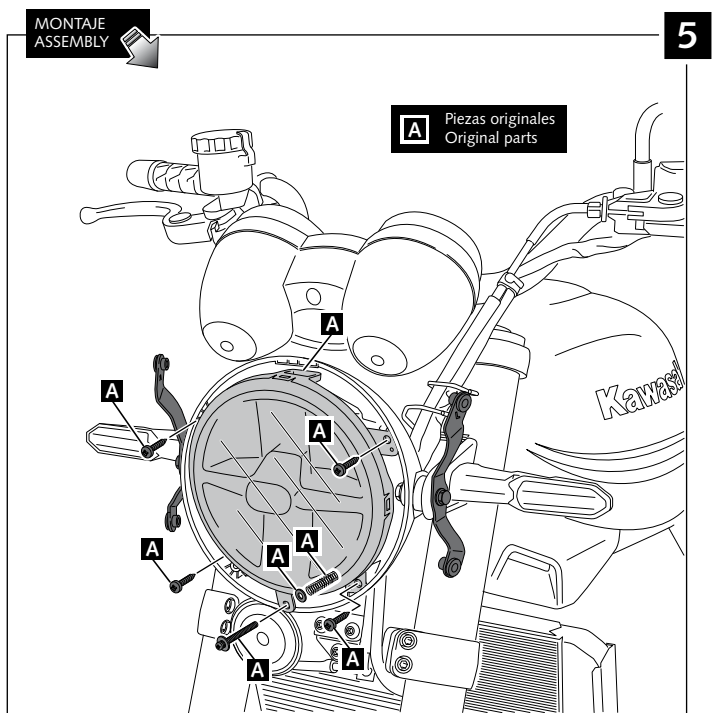

SEMICARENADO RETRO PARA - RETRO WINDSCREEN FOR - WINDSCHUTZSCHEIBE RETRO FÜR KAWASAKI Z900RS '18-

Ref.: 9595
(color negro/black colour)

Ref.: 9596
(color carbono/carbon look)

ID	PIEZA / PART	DESCRIPCIÓN	DESCRIPTION	QTY	REF.
1		Cúpula	Screen	1	9196 F/H/N/WM3
2		Carcasa ABS	ABS fairing	1	9230C/JM3
3		Soporte metálico derecho (R)	Right metal support (R)	1	SOPOR-2P-2-10611
4		Soporte metálico izquierdo (L)	Left metal support (L)	1	SOPOR-2P-2-10611
5		Tornillo Allen M4x16 ISO 7380	M4x16 ISO 7380 Allen screw	5	TORNIAI7380_310
6		Silentblock M4	Silentblock M4	5	SILENBTM4_062
7		Arandela de nylon M4x0,5	M4x0,5 Nylon washer	5	ARNV00000000311
8		Tornillo Allen M5x16 ISO 7380	M5x16 ISO 7380 Allen screw	4	TORNI-I7380-493
9		Silentblock M5	Silentblock M5	4	SILENBTM5-046/1
10		Arandela de nylon M5x1	M5x1 Nylon washer	4	ARNV00000000245
11		Tapón tornillo M5 ISO 7380	M5 ISO 7380 Allen screw cap	4	TAPON-----85
12		Casquillo Ø8,5 x Ø14x6	Ø8,5 x Ø14x6 arrowhead	2	CASQUI-----208
13		Tornillo exagonal DIN 933 M8x40	DIN 933 M8x40 exagonal screw	2	TORNI-D931---99
14		Separador de silicona Ø12,5 x4	Ø12,5 x4 silicon adhesive spacer	2	TOPE-PA12,7X3,5
15		Kit adhesivos	Stickers set	1	ADHESI-V2---249

SEMICARENADO RETRO PARA - RETRO WINDSCREEN FOR - WINDSCHUTZSCHEIBE RETRO FÜR
KAWASAKI Z900RS '18-

INSTRUCCIONES DE MONTAJE - MOUNTING INSTRUCTIONS - MONTAGEANLEITUNG

SEMICARENADO RETRO PARA - RETRO WINDSCREEN FOR - WINDSCHUTZSCHEIBE RETRO FÜR
KAWASAKI Z900RS '18-

INSTRUCCIONES DE MONTAJE - MOUNTING INSTRUCTIONS - MONTAGEANLEITUNG

SEMICARENADO RETRO PARA - RETRO WINDSCREEN FOR - WINDSCHUTZSCHEIBE RETRO FÜR
KAWASAKI Z900RS '18-