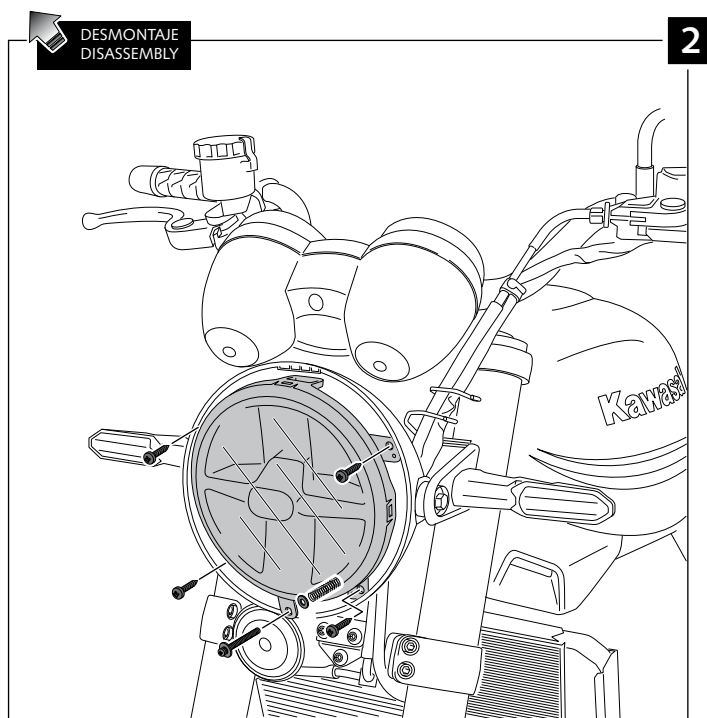

SEMICARENADO RETRO PARA - RETRO WINDSCREEN FOR - WINDSCHUTZSCHEIBE RETRO FÜR KAWASAKI Z900RS '18-

Ref.: 9595
(color negro/black colour)

Ref.: 9596
(color carbono/carbon look)

ID	PIEZA / PART	DESCRIPCIÓN	DESCRIPTION	QTY	REF.
1		Cúpula	Screen	1	9196 F/H/N/WM3
2		Carcasa ABS	ABS fairing	1	9230C/JM3
3		Soporte metálico derecho (R)	Right metal support (R)	1	SOPOR-2P-2-10611
4		Soporte metálico izquierdo (L)	Left metal support (L)	1	SOPOR-2P-2-10611
5		Tornillo Allen M4x16 ISO 7380	M4x16 ISO 7380 Allen screw	5	TORNIAI7380_310
6		Silentblock M4	Silentblock M4	5	SILENBTM4_062
7		Arandela de nylon M4x0,5	M4x0,5 Nylon washer	5	ARNV00000000311
8		Tornillo Allen M5x16 ISO 7380	M5x16 ISO 7380 Allen screw	4	TORNI-I7380-493
9		Silentblock M5	Silentblock M5	4	SILENBTM5-046/1
10		Arandela de nylon M5x1	M5x1 Nylon washer	4	ARNV00000000245
11		Tapón tornillo M5 ISO 7380	M5 ISO 7380 Allen screw cap	4	TAPON-----85
12		Casquillo Ø8,5 x Ø14x6	Ø8,5 x Ø14x6 arrowhead	2	CASQUI-----208
13		Tornillo exagonal DIN 933 M8x40	DIN 933 M8x40 exagonal screw	2	TORNI-D931---99
14		Separador de silicona Ø12,5 x4	Ø12,5 x4 silicon adhesive spacer	2	TOPE-PA12,7X3,5
15		Kit adhesivos	Stickers set	1	ADHESI-V2---249

SEMICARENADO RETRO PARA - RETRO WINDSCREEN FOR - WINDSCHUTZSCHEIBE RETRO FÜR
KAWASAKI Z900RS '18-

INSTRUCCIONES DE MONTAJE - MOUNTING INSTRUCTIONS - MONTAGEANLEITUNG

SEMICARENADO RETRO PARA - RETRO WINDSCREEN FOR - WINDSCHUTZSCHEIBE RETRO FÜR
KAWASAKI Z900RS '18-

INSTRUCCIONES DE MONTAJE - MOUNTING INSTRUCTIONS - MONTAGEANLEITUNG

SEMICARENADO RETRO PARA - RETRO WINDSCREEN FOR - WINDSCHUTZSCHEIBE RETRO FÜR
KAWASAKI Z900RS '18-