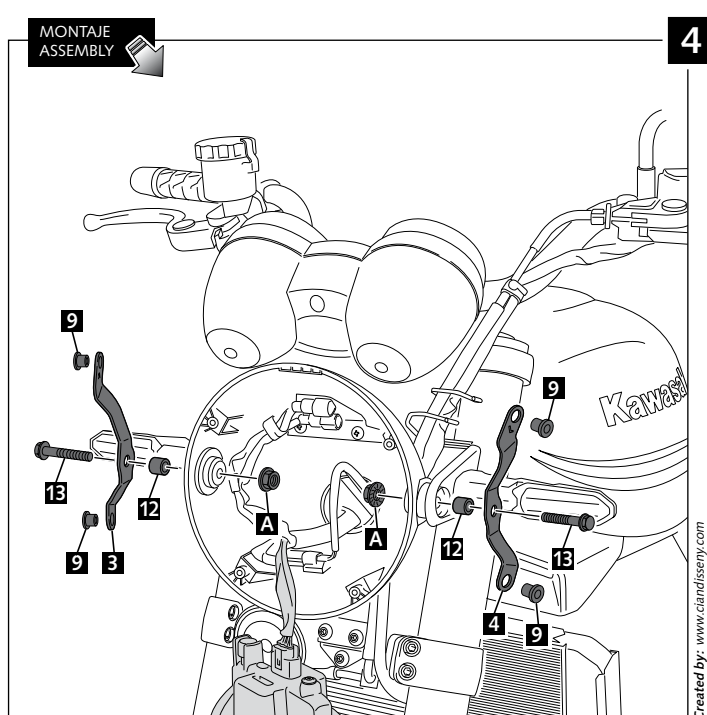

SEMICARENADO RETRO PARA - RETRO WINDSCREEN FOR - WINDSCHUTZSCHEIBE RETRO FÜR KAWASAKI Z900RS '18-

Ref.: 9595
(color negro/black colour)

Ref.: 9596
(color carbono/carbon look)

ID	PIEZA / PART	DESCRIPCIÓN	DESCRIPTION	QTY	REF.
1		Cúpula	Screen	1	9196 F/H/N/WM3
2		Carcasa ABS	ABS fairing	1	9230C/JM3
3		Soporte metálico derecho (R)	Right metal support (R)	1	SOPOR-2P-2-10611
4		Soporte metálico izquierdo (L)	Left metal support (L)	1	SOPOR-2P-2-10611
5		Tornillo Allen M4x16 ISO 7380	M4x16 ISO 7380 Allen screw	5	TORNIAI7380_310
6		Silentblock M4	Silentblock M4	5	SILENBTM4_062
7		Arandela de nylon M4x0,5	M4x0,5 Nylon washer	5	ARNV00000000311
8		Tornillo Allen M5x16 ISO 7380	M5x16 ISO 7380 Allen screw	4	TORNI-I7380-493
9		Silentblock M5	Silentblock M5	4	SILENBTM5-046/1
10		Arandela de nylon M5x1	M5x1 Nylon washer	4	ARNV00000000245
11		Tapón tornillo M5 ISO 7380	M5 ISO 7380 Allen screw cap	4	TAPON-----85
12		Casquillo Ø8,5 x Ø14x6	Ø8,5 x Ø14x6 arrowhead	2	CASQUI-----208
13		Tornillo exagonal DIN 933 M8x40	DIN 933 M8x40 exagonal screw	2	TORNI-D931---99
14		Separador de silicona Ø12,5 x4	Ø12,5 x4 silicon adhesive spacer	2	TOPE-PA12,7X3,5
15		Kit adhesivos	Stickers set	1	ADHESI-V2---249

SEMICARENADO RETRO PARA - RETRO WINDSCREEN FOR - WINDSCHUTZSCHEIBE RETRO FÜR
KAWASAKI Z900RS '18-

INSTRUCCIONES DE MONTAJE - MOUNTING INSTRUCTIONS - MONTAGEANLEITUNG

SEMICARENADO RETRO PARA - RETRO WINDSCREEN FOR - WINDSCHUTZSCHEIBE RETRO FÜR
KAWASAKI Z900RS '18-

INSTRUCCIONES DE MONTAJE - MOUNTING INSTRUCTIONS - MONTAGEANLEITUNG

SEMICARENADO RETRO PARA - RETRO WINDSCREEN FOR - WINDSCHUTZSCHEIBE RETRO FÜR
KAWASAKI Z900RS '18-