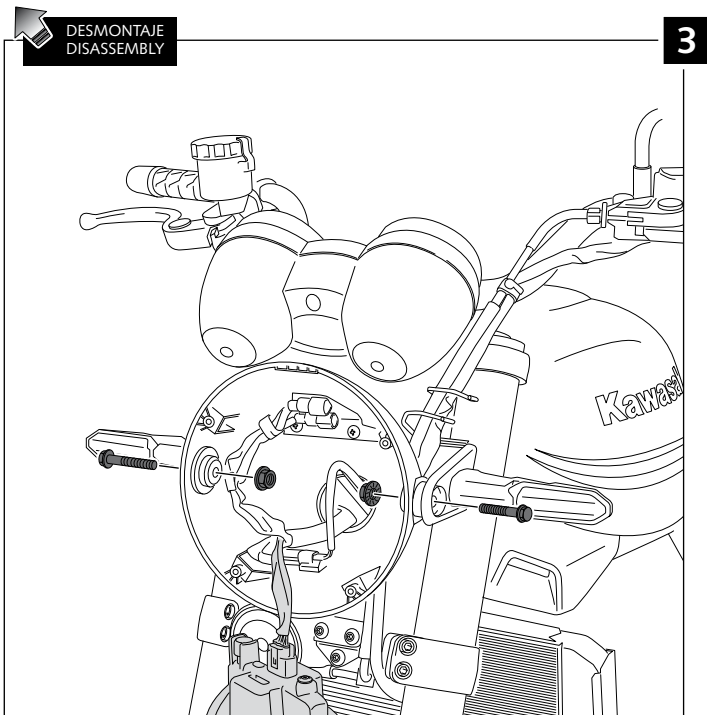

SEMICARENADO RETRO PARA - RETRO WINDSCREEN FOR - WINDSCHUTZSCHEIBE RETRO FÜR KAWASAKI Z900RS '18-

Ref.: 9595
(color negro/black colour)

Ref.: 9596
(color carbono/carbon look)

ID	PIEZA / PART	DESCRIPCIÓN	DESCRIPTION	QTY	REF.
1		Cúpula	Screen	1	9196 F/H/N/WM3
2		Carcasa ABS	ABS fairing	1	9230C/JM3
3		Soporte metálico derecho (R)	Right metal support (R)	1	SOPOR-2P-2-10611
4		Soporte metálico izquierdo (L)	Left metal support (L)	1	SOPOR-2P-2-10611
5		Tornillo Allen M4x16 ISO 7380	M4x16 ISO 7380 Allen screw	5	TORNIAI7380_310
6		Silentblock M4	Silentblock M4	5	SILENBTM4_062
7		Arandela de nylon M4x0,5	M4x0,5 Nylon washer	5	ARNV00000000311
8		Tornillo Allen M5x16 ISO 7380	M5x16 ISO 7380 Allen screw	4	TORNI-I7380-493
9		Silentblock M5	Silentblock M5	4	SILENBTM5-046/1
10		Arandela de nylon M5x1	M5x1 Nylon washer	4	ARNV00000000245
11		Tapón tornillo M5 ISO 7380	M5 ISO 7380 Allen screw cap	4	TAPON-----85
12		Casquillo Ø8,5 x Ø14x6	Ø8,5 x Ø14x6 arrowhead	2	CASQUI-----208
13		Tornillo exagonal DIN 933 M8x40	DIN 933 M8x40 exagonal screw	2	TORNI-D931---99
14		Separador de silicona Ø12,5 x4	Ø12,5 x4 silicon adhesive spacer	2	TOPE-PA12,7X3,5
15		Kit adhesivos	Stickers set	1	ADHESI-V2---249

SEMICARENADO RETRO PARA - RETRO WINDSCREEN FOR - WINDSCHUTZSCHEIBE RETRO FÜR
KAWASAKI Z900RS '18-

INSTRUCCIONES DE MONTAJE - MOUNTING INSTRUCTIONS - MONTAGEANLEITUNG

SEMICARENADO RETRO PARA - RETRO WINDSCREEN FOR - WINDSCHUTZSCHEIBE RETRO FÜR
KAWASAKI Z900RS '18-

INSTRUCCIONES DE MONTAJE - MOUNTING INSTRUCTIONS - MONTAGEANLEITUNG

SEMICARENADO RETRO PARA - RETRO WINDSCREEN FOR - WINDSCHUTZSCHEIBE RETRO FÜR
KAWASAKI Z900RS '18-