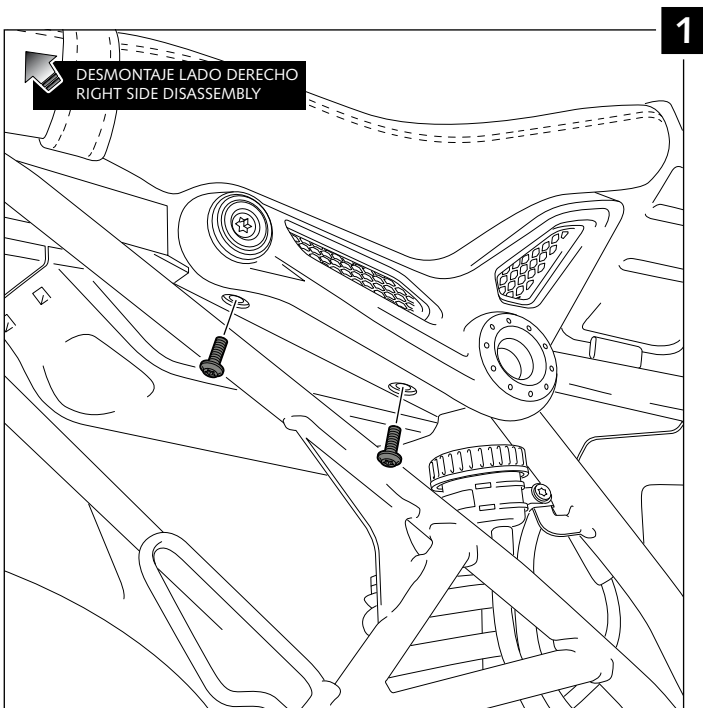

TAPAS LATERALES ADAPTABLES A - INFILL PANELS ADAPTABLE TO - SEITENVERKLEIDUNGEN FÜR BMW R NINE T SCRAMBLER/ RACER/ PURE/ URBAN G/ URBAN S

Ref.: 9590

ID	PIEZA / PART	DESCRIPCIÓN	DESCRIPTION	QTY	REF.
1		Tapa lateral derecha (R)	Right side cover (R)	1	SOPORB_13_9590
2		Tapa lateral izquierda (L)	Left side cover (L)	1	SOPORB_13_9590
3		Soporte metálico derecho (R)	Right metal suport (R)	1	SOPOR-2P-7-9590
4		Soporte metálico izquierdo (L)	Left metal suport (L)	1	SOPOR-2P-7-9590
5		Tornillo Allen Inox M4x10 Ø7 ISO7380	M4x10 Ø7 ISO7380 Allen Inox screw	6	TORNI-I7380_753
6		Arandela de goma Ø4,5 x Ø11 x 2mm	Ø4,5 x Ø11 x 2mm Rubber washer	6	ARAND-EPDM_722
7		Arandela de nylon M4x0.5mm	M4x0.5mm nylon washer	6	ARNV00000000311
8		Casquillo Ø14 x Ø8 x 6mm	Ø14 x Ø8 x 6mm arrowhead	4	CASQUI____208
9		Tornillo Allen Inox M5x20 Ø11 ISO7380	M5x20 Ø11 ISO7380 Allen Inox screw	4	TORNI-I7380_730
10		Kit adhesivos	Stickers set	1	ADHESI____248

TAPAS LATERALES ADAPTABLES A - INFILL PANELS ADAPTABLE TO - SEITENVERKLEIDUNGEN FÜR
BMW R NINE T
SCRAMBLER/ RACER/ PURE/ URBAN G/ URBAN S

INSTRUCCIONES DE MONTAJE - MOUNTING INSTRUCTIONS - MONTAGEANLEITUNG