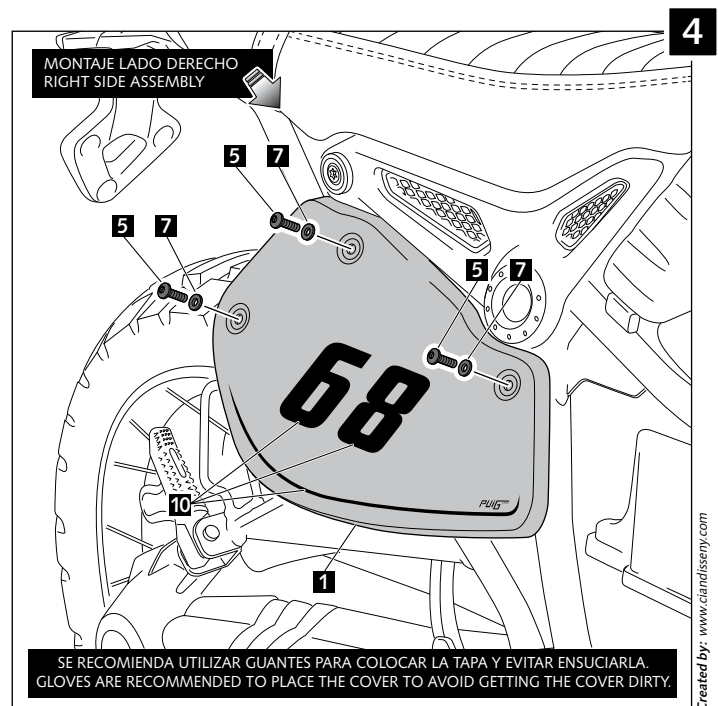

TAPAS LATERALES ADAPTABLES A - INFILL PANELS ADAPTABLE TO - SEITENVERKLEIDUNGEN FÜR BMW R NINE T SCRAMBLER/ RACER/ PURE/ URBAN G/ URBAN S

Ref.: 9590

ID	PIEZA / PART	DESCRIPCIÓN	DESCRIPTION	QTY	REF.
1		Tapa lateral derecha (R)	Right side cover (R)	1	SOPORB_13_9590
2		Tapa lateral izquierda (L)	Left side cover (L)	1	SOPORB_13_9590
3		Soporte metálico derecho (R)	Right metal suport (R)	1	SOPOR-2P-7-9590
4		Soporte metálico izquierdo (L)	Left metal suport (L)	1	SOPOR-2P-7-9590
5		Tornillo Allen Inox M4x10 Ø7 ISO7380	M4x10 Ø7 ISO7380 Allen Inox screw	6	TORNI-I7380_753
6		Arandela de goma Ø4,5 x Ø11 x 2mm	Ø4,5 x Ø11 x 2mm Rubber washer	6	ARAND-EPDM_722
7		Arandela de nylon M4x0.5mm	M4x0.5mm nylon washer	6	ARNV00000000311
8		Casquillo Ø14 x Ø8 x 6mm	Ø14 x Ø8 x 6mm arrowhead	4	CASQUI____208
9		Tornillo Allen Inox M5x20 Ø11 ISO7380	M5x20 Ø11 ISO7380 Allen Inox screw	4	TORNI-I7380_730
10		Kit adhesivos	Stickers set	1	ADHESI____248

TAPAS LATERALES ADAPTABLES A - INFILL PANELS ADAPTABLE TO - SEITENVERKLEIDUNGEN FÜR
BMW R NINE T
SCRAMBLER/ RACER/ PURE/ URBAN G/ URBAN S

INSTRUCCIONES DE MONTAJE - MOUNTING INSTRUCTIONS - MONTAGEANLEITUNG