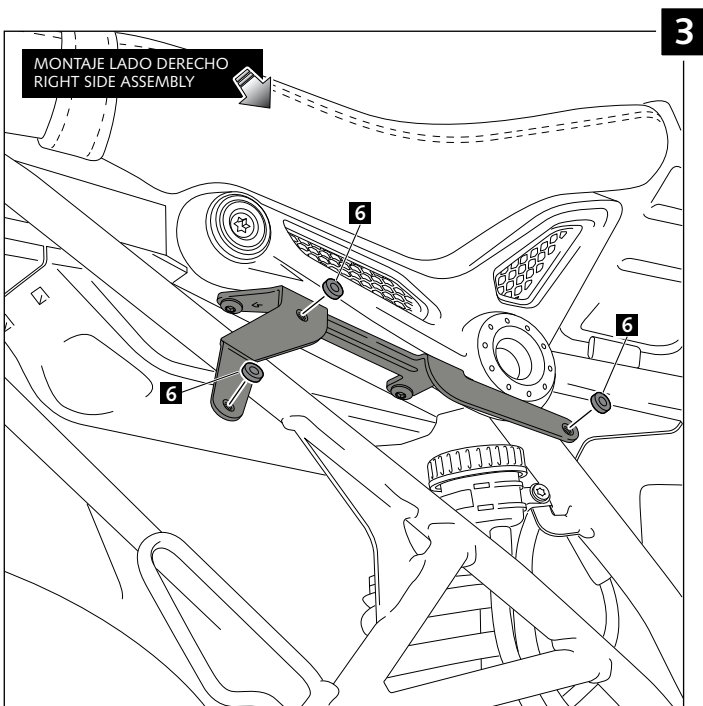

TAPAS LATERALES ADAPTABLES A - INFILL PANELS ADAPTABLE TO - SEITENVERKLEIDUNGEN FÜR BMW R NINE T SCRAMBLER/ RACER/ PURE/ URBAN G/ URBAN S

Ref.: 9590

ID	PIEZA / PART	DESCRIPCIÓN	DESCRIPTION	QTY	REF.
1		Tapa lateral derecha (R)	Right side cover (R)	1	SOPORB_13_9590
2		Tapa lateral izquierda (L)	Left side cover (L)	1	SOPORB_13_9590
3		Soporte metálico derecho (R)	Right metal suport (R)	1	SOPOR-2P-7-9590
4		Soporte metálico izquierdo (L)	Left metal suport (L)	1	SOPOR-2P-7-9590
5		Tornillo Allen Inox M4x10 Ø7 ISO7380	M4x10 Ø7 ISO7380 Allen Inox screw	6	TORNI-I7380_753
6		Arandela de goma Ø4,5 x Ø11 x 2mm	Ø4,5 x Ø11 x 2mm Rubber washer	6	ARAND-EPDM_722
7		Arandela de nylon M4x0.5mm	M4x0.5mm nylon washer	6	ARNV00000000311
8		Casquillo Ø14 x Ø8 x 6mm	Ø14 x Ø8 x 6mm arrowhead	4	CASQUI____208
9		Tornillo Allen Inox M5x20 Ø11 ISO7380	M5x20 Ø11 ISO7380 Allen Inox screw	4	TORNI-I7380_730
10		Kit adhesivos	Stickers set	1	ADHESI____248

TAPAS LATERALES ADAPTABLES A - INFILL PANELS ADAPTABLE TO - SEITENVERKLEIDUNGEN FÜR
BMW R NINE T
SCRAMBLER/ RACER/ PURE/ URBAN G/ URBAN S

INSTRUCCIONES DE MONTAJE - MOUNTING INSTRUCTIONS - MONTAGEANLEITUNG