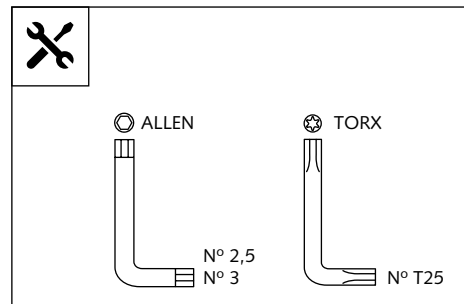

TAPAS LATERALES ADAPTABLES A - INFILL PANELS ADAPTABLE TO - SEITENVERKLEIDUNGEN FÜR BMW R NINE T SCRAMBLER/ RACER/ PURE/ URBAN G/ URBAN S

Ref.: 9590

ID	PIEZA / PART	DESCRIPCIÓN	DESCRIPTION	QTY	REF.
1		Tapa lateral derecha (R)	Right side cover (R)	1	SOPORB_13_9590
2		Tapa lateral izquierda (L)	Left side cover (L)	1	SOPORB_13_9590
3		Soporte metálico derecho (R)	Right metal suport (R)	1	SOPOR-2P-7-9590
4		Soporte metálico izquierdo (L)	Left metal suport (L)	1	SOPOR-2P-7-9590
5		Tornillo Allen Inox M4x10 Ø7 ISO7380	M4x10 Ø7 ISO7380 Allen Inox screw	6	TORNI-I7380_753
6		Arandela de goma Ø4,5 x Ø11 x 2mm	Ø4,5 x Ø11 x 2mm Rubber washer	6	ARAND-EPDM_722
7		Arandela de nylon M4x0.5mm	M4x0.5mm nylon washer	6	ARNV00000000311
8		Casquillo Ø14 x Ø8 x 6mm	Ø14 x Ø8 x 6mm arrowhead	4	CASQUI____208
9		Tornillo Allen Inox M5x20 Ø11 ISO7380	M5x20 Ø11 ISO7380 Allen Inox screw	4	TORNI-I7380_730
10		Kit adhesivos	Stickers set	1	ADHESI____248

TAPAS LATERALES ADAPTABLES A - INFILL PANELS ADAPTABLE TO - SEITENVERKLEIDUNGEN FÜR
BMW R NINE T
SCRAMBLER/ RACER/ PURE/ URBAN G/ URBAN S

INSTRUCCIONES DE MONTAJE - MOUNTING INSTRUCTIONS - MONTAGEANLEITUNG