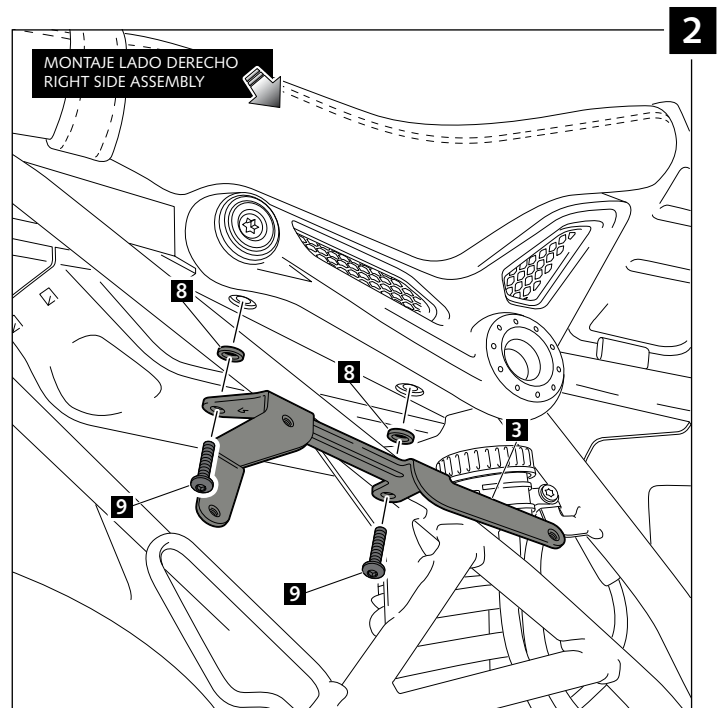

TAPAS LATERALES ADAPTABLES A - INFILL PANELS ADAPTABLE TO - SEITENVERKLEIDUNGEN FÜR BMW R NINE T SCRAMBLER/ RACER/ PURE/ URBAN G/ URBAN S

Ref.: 9590

ID	PIEZA / PART	DESCRIPCIÓN	DESCRIPTION	QTY	REF.
1		Tapa lateral derecha (R)	Right side cover (R)	1	SOPORB_13_9590
2		Tapa lateral izquierda (L)	Left side cover (L)	1	SOPORB_13_9590
3		Soporte metálico derecho (R)	Right metal suport (R)	1	SOPOR-2P-7-9590
4		Soporte metálico izquierdo (L)	Left metal suport (L)	1	SOPOR-2P-7-9590
5		Tornillo Allen Inox M4x10 Ø7 ISO7380	M4x10 Ø7 ISO7380 Allen Inox screw	6	TORNI-I7380_753
6		Arandela de goma Ø4,5 x Ø11 x 2mm	Ø4,5 x Ø11 x 2mm Rubber washer	6	ARAND-EPDM_722
7		Arandela de nylon M4x0.5mm	M4x0.5mm nylon washer	6	ARNV00000000311
8		Casquillo Ø14 x Ø8 x 6mm	Ø14 x Ø8 x 6mm arrowhead	4	CASQUI____208
9		Tornillo Allen Inox M5x20 Ø11 ISO7380	M5x20 Ø11 ISO7380 Allen Inox screw	4	TORNI-I7380_730
10		Kit adhesivos	Stickers set	1	ADHESI____248

TAPAS LATERALES ADAPTABLES A - INFILL PANELS ADAPTABLE TO - SEITENVERKLEIDUNGEN FÜR
BMW R NINE T
SCRAMBLER/ RACER/ PURE/ URBAN G/ URBAN S

INSTRUCCIONES DE MONTAJE - MOUNTING INSTRUCTIONS - MONTAGEANLEITUNG