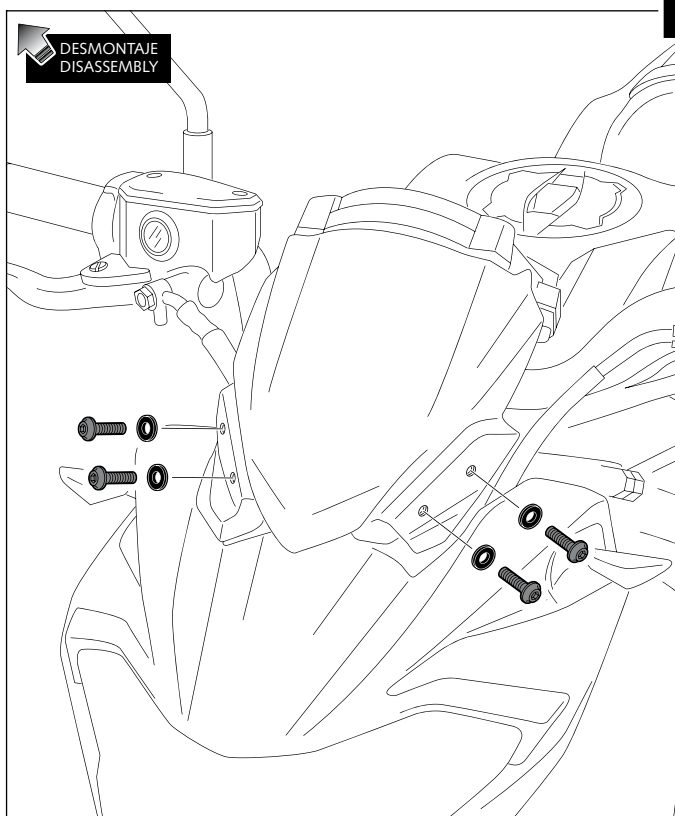

CARENABRÍS PARA - WINDSHIELD FOR - WINDSCHUTZSCHEIBE FÜR KAWASAKI Z650

Ref.: 9588
(Mod. SPORT)

Ref.: 9369
(Mod. TOURING)

Mod. SPORT

Mod. TOURING

 1 persona
1 person
 15 min
 Fácil - Easy
 Media-Intermediate
 Difícil-Difficult

 ALLEN
 Nº 3
 Nº 4

ID.	PIEZA/PART	DESCRIP.	QTY.
1		Carenabris SPORT SPORT windshield (Ref. 9588)	1
		Carenabris TOURING TOURING windshield (Ref. 9369)	
2		SopORTE metálico derecho Right metal support	1
3		SopORTE metálico izquierdo Left metal support	1
4		Tornillo Allen M5x20 Ø11 ISO 7380 M5x20 Ø11 ISO 7380 Allen screw	4
5		Tornillo Allen M5x16 Ø11 ISO 7380 M5x16 Ø11 ISO 7380 Allen screw	4
6		Silentblock M5 M5 Silentblock	4
7		Arandela de nylon M5x0,5 M5x0,5 nylon washer	4
8		Arandela de nylon Ø6.2xØ12x3mm Ø6.2xØ12x3mm nylon washer	4
9		Tapón tornillo M5 ISO 7380 M5 ISO 7380 screw cap	4