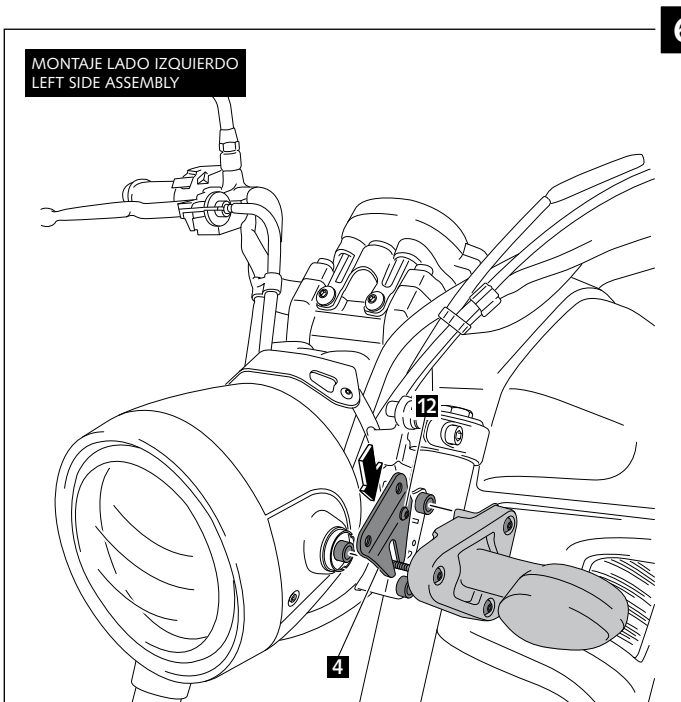

CARENABRÍS ADAPTABLE A - WINDSHIELD FOR - WINDSCHUTZSCHEIBE FÜR
YAMAHA XSR 700 - XSR 900

INSTRUCCIONES DE MONTAJE - MOUNTING INSTRUCTIONS - MONTAGEANLEITUNG

YAMAHA XSR 700

YAMAHA XSR 900