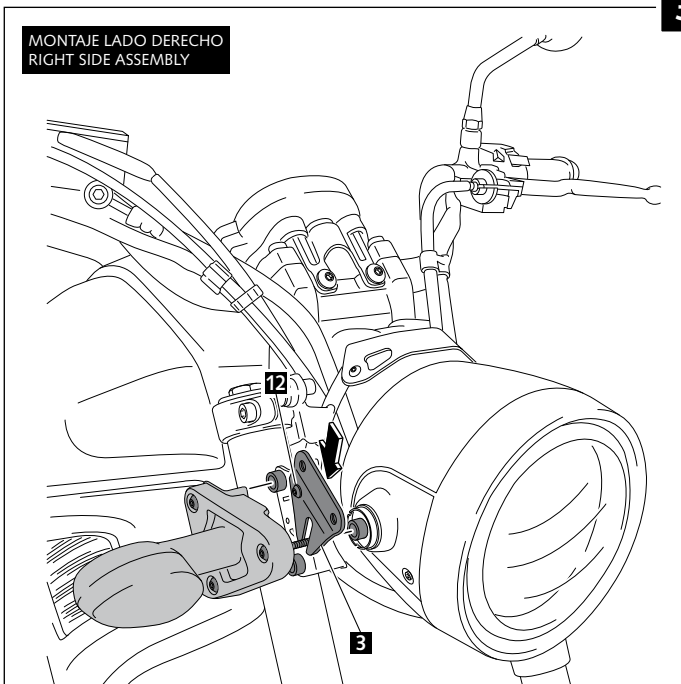

CARENABRÍS ADAPTABLE A - WINDSHIELD FOR - WINDSCHUTZSCHEIBE FÜR YAMAHA XSR 700 - XSR 900

YAMAHA XSR 700

Ref.: 9560
(color negro / black colour)

Ref.: 9561
(color carbono / carbon look)

YAMAHA XSR 900

ID.	PIEZA / PART	DESCRIPCIÓN	DESCRIPTION	QTY.
1		Carcasa Vision	Vision fairing	1
2		Cúpula Vision	Vision screen	1
3		Soporte metálico derecho	Right metal support	1
4		Soporte metálico izquierdo	Left metal support	1
5		Tornillo Allen M6x25 ISO 7380 (negro)	M6x25 ISO 7380 Allen Screw (black)	6
6		Casquillo Ø int. 6 x Ø 12 x 8,5mm	Ø int. 6 x Ø 12 x 8,5mm arrowhead	6
7		Tornillo Allen M6x8 ISO 7380	M6x8 ISO 7380 Allen Screw	4
8		Arandela de nylon Ø6x1	Ø6x1 nylon washer	4
9		Silentblock M4	M4 Silentblock	3
10		Tornillo Allen M4x16 ISO 7380 (negro)	M4x16 ISO 7380 Allen Screw (black)	3
11		Arandela de nylon M4x0,5	M4x0,5 nylon washer	3
12		Tornillo Allen M6x10 ISO 7380 (negro)	M6x10 ISO 7380 Allen Screw (black)	2
13		Tuerca grafilada M6	M6 knurled nut	2
14		Ribete negro longitud 300mm, espesor 1mm	Black Trim length 300mm, 1mm thickness	1
15		Kit adhesivos	Stickers set	1

CARENABRÍS ADAPTABLE A - WINDSHIELD FOR - WINDSCHUTZSCHEIBE FÜR
YAMAHA XSR 700 - XSR 900

INSTRUCCIONES DE MONTAJE - MOUNTING INSTRUCTIONS - MONTAGEANLEITUNG

YAMAHA XSR 700

YAMAHA XSR 900

CARENABRÍS ADAPTABLE A - WINDSHIELD FOR - WINDSCHUTZSCHEIBE FÜR
YAMAHA XSR 700 - XSR 900

INSTRUCCIONES DE MONTAJE - MOUNTING INSTRUCTIONS - MONTAGEANLEITUNG

YAMAHA XSR 700

YAMAHA XSR 900

CARENABRÍS ADAPTABLE A - WINDSHIELD FOR - WINDSCHUTZSCHEIBE FÜR
YAMAHA XSR 700 - XSR 900

INSTRUCCIONES DE MONTAJE - MOUNTING INSTRUCTIONS - MONTAGEANLEITUNG