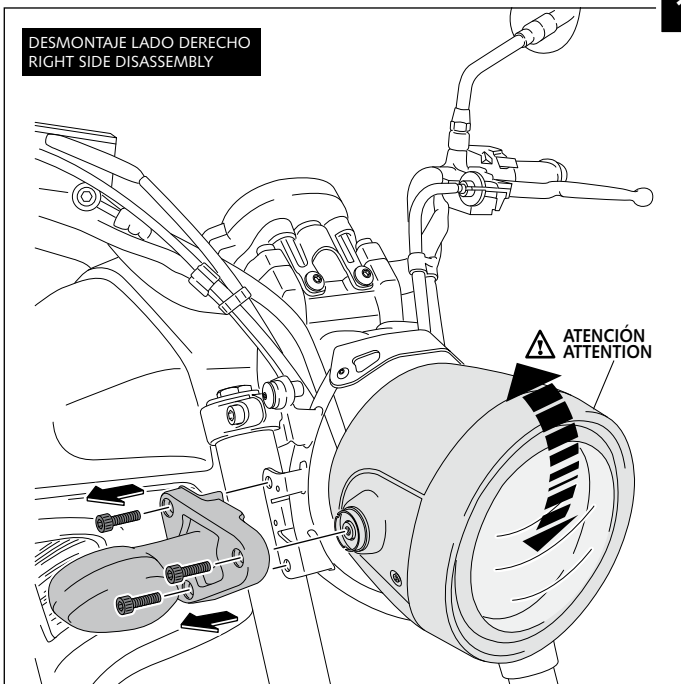

CARENABRÍS ADAPTABLE A - WINDSHIELD FOR - WINDSCHUTZSCHEIBE FÜR YAMAHA XSR 700 - XSR 900

YAMAHA XSR 700

Ref.: 9560
(color negro / black colour)

Ref.: 9561
(color carbono / carbon look)

YAMAHA XSR 900

ID.	PIEZA / PART	DESCRIPCIÓN	DESCRIPTION	QTY.
1		Carcasa Vision	Vision fairing	1
2		Cúpula Vision	Vision screen	1
3		Soporte metálico derecho	Right metal support	1
4		Soporte metálico izquierdo	Left metal support	1
5		Tornillo Allen M6x25 ISO 7380 (negro)	M6x25 ISO 7380 Allen Screw (black)	6
6		Casquillo Ø int. 6 x Ø 12 x 8,5mm	Ø int. 6 x Ø 12 x 8,5mm arrowhead	6
7		Tornillo Allen M6x8 ISO 7380	M6x8 ISO 7380 Allen Screw	4
8		Arandela de nylon Ø6x1	Ø6x1 nylon washer	4
9		Silentblock M4	M4 Silentblock	3
10		Tornillo Allen M4x16 ISO 7380 (negro)	M4x16 ISO 7380 Allen Screw (black)	3
11		Arandela de nylon M4x0,5	M4x0,5 nylon washer	3
12		Tornillo Allen M6x10 ISO 7380 (negro)	M6x10 ISO 7380 Allen Screw (black)	2
13		Tuerca grafilada M6	M6 knurled nut	2
14		Ribete negro longitud 300mm, espesor 1mm	Black Trim length 300mm, 1mm thickness	1
15		Kit adhesivos	Stickers set	1

CARENABRÍS ADAPTABLE A - WINDSHIELD FOR - WINDSCHUTZSCHEIBE FÜR
YAMAHA XSR 700 - XSR 900

INSTRUCCIONES DE MONTAJE - MOUNTING INSTRUCTIONS - MONTAGEANLEITUNG

YAMAHA XSR 700

YAMAHA XSR 900

CARENABRÍS ADAPTABLE A - WINDSHIELD FOR - WINDSCHUTZSCHEIBE FÜR
YAMAHA XSR 700 - XSR 900

INSTRUCCIONES DE MONTAJE - MOUNTING INSTRUCTIONS - MONTAGEANLEITUNG

YAMAHA XSR 700

YAMAHA XSR 900

CARENABRÍS ADAPTABLE A - WINDSHIELD FOR - WINDSCHUTZSCHEIBE FÜR
YAMAHA XSR 700 - XSR 900

INSTRUCCIONES DE MONTAJE - MOUNTING INSTRUCTIONS - MONTAGEANLEITUNG