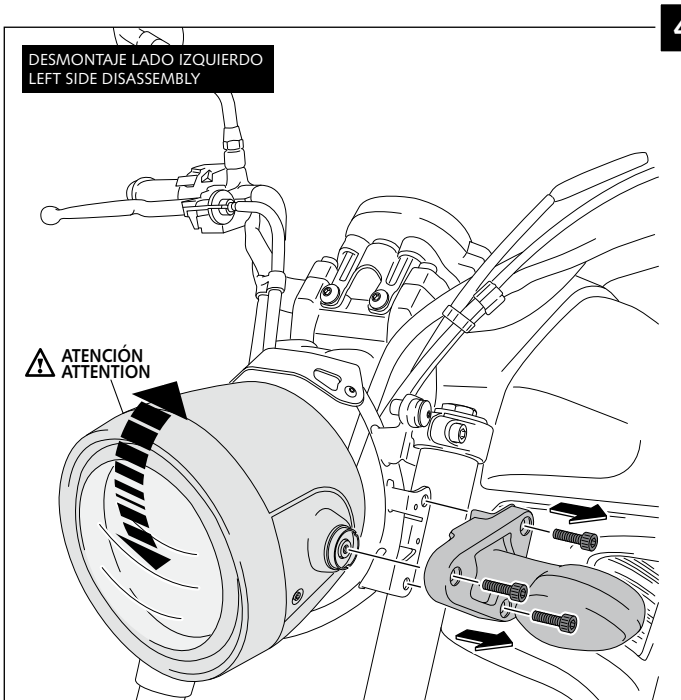

CARENABRÍS ADAPTABLE A - WINDSHIELD FOR - WINDSCHUTZSCHEIBE FÜR
YAMAHA XSR 700 - XSR 900

INSTRUCCIONES DE MONTAJE - MOUNTING INSTRUCTIONS - MONTAGEANLEITUNG

YAMAHA XSR 700

YAMAHA XSR 900