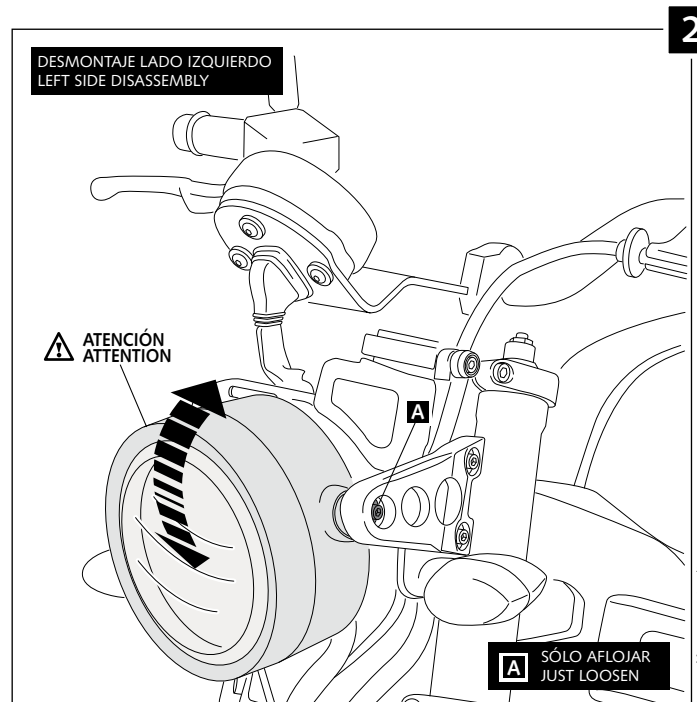

CARENABRÍS ADAPTABLE A - WINDSHIELD FOR - WINDSCHUTZSCHEIBE FÜR YAMAHA XSR 700 - XSR 900

YAMAHA XSR 700

Ref.: 9560
(color negro / black colour)

Ref.: 9561
(color carbono / carbon look)

YAMAHA XSR 900

ID.	PIEZA / PART	DESCRIPCIÓN	DESCRIPTION	QTY.
1		Carcasa Vision	Vision fairing	1
2		Cúpula Vision	Vision screen	1
3		Soporte metálico derecho	Right metal support	1
4		Soporte metálico izquierdo	Left metal support	1
5		Tornillo Allen M6x25 ISO 7380 (negro)	M6x25 ISO 7380 Allen Screw (black)	6
6		Casquillo Ø int. 6 x Ø 12 x 8,5mm	Ø int. 6 x Ø 12 x 8,5mm arrowhead	6
7		Tornillo Allen M6x8 ISO 7380	M6x8 ISO 7380 Allen Screw	4
8		Arandela de nylon Ø6x1	Ø6x1 nylon washer	4
9		Silentblock M4	M4 Silentblock	3
10		Tornillo Allen M4x16 ISO 7380 (negro)	M4x16 ISO 7380 Allen Screw (black)	3
11		Arandela de nylon M4x0,5	M4x0,5 nylon washer	3
12		Tornillo Allen M6x10 ISO 7380 (negro)	M6x10 ISO 7380 Allen Screw (black)	2
13		Tuerca grafilada M6	M6 knurled nut	2
14		Ribete negro longitud 300mm, espesor 1mm	Black Trim length 300mm, 1mm thickness	1
15		Kit adhesivos	Stickers set	1

CARENABRÍS ADAPTABLE A - WINDSHIELD FOR - WINDSCHUTZSCHEIBE FÜR
YAMAHA XSR 700 - XSR 900

INSTRUCCIONES DE MONTAJE - MOUNTING INSTRUCTIONS - MONTAGEANLEITUNG

YAMAHA XSR 700

YAMAHA XSR 900

CARENABRÍS ADAPTABLE A - WINDSHIELD FOR - WINDSCHUTZSCHEIBE FÜR
YAMAHA XSR 700 - XSR 900