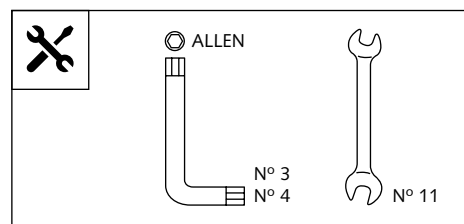

CARENABRÍS ADAPTABLE A - WINDSHIELD FOR - WINDSCHUTZSCHEIBE FÜR YAMAHA XSR 700 - XSR 900

YAMAHA XSR 700

Ref.: 9560
(color negro / black colour)

Ref.: 9561
(color carbono / carbon look)

YAMAHA XSR 900

ID.	PIEZA / PART	DESCRIPCIÓN	DESCRIPTION	QTY.
1		Carcasa Vision	Vision fairing	1
2		Cúpula Vision	Vision screen	1
3		Soporte metálico derecho	Right metal support	1
4		Soporte metálico izquierdo	Left metal support	1
5		Tornillo Allen M6x25 ISO 7380 (negro)	M6x25 ISO 7380 Allen Screw (black)	6
6		Casquillo Ø int. 6 x Ø 12 x 8,5mm	Ø int. 6 x Ø 12 x 8,5mm arrowhead	6
7		Tornillo Allen M6x8 ISO 7380	M6x8 ISO 7380 Allen Screw	4
8		Arandela de nylon Ø6x1	Ø6x1 nylon washer	4
9		Silentblock M4	M4 Silentblock	3
10		Tornillo Allen M4x16 ISO 7380 (negro)	M4x16 ISO 7380 Allen Screw (black)	3
11		Arandela de nylon M4x0,5	M4x0,5 nylon washer	3
12		Tornillo Allen M6x10 ISO 7380 (negro)	M6x10 ISO 7380 Allen Screw (black)	2
13		Tuerca grafilada M6	M6 knurled nut	2
14		Ribete negro longitud 300mm, espesor 1mm	Black Trim length 300mm, 1mm thickness	1
15		Kit adhesivos	Stickers set	1

CARENABRÍS ADAPTABLE A - WINDSHIELD FOR - WINDSCHUTZSCHEIBE FÜR
YAMAHA XSR 700 - XSR 900

INSTRUCCIONES DE MONTAJE - MOUNTING INSTRUCTIONS - MONTAGEANLEITUNG

YAMAHA XSR 700

YAMAHA XSR 900

CARENABRÍS ADAPTABLE A - WINDSHIELD FOR - WINDSCHUTZSCHEIBE FÜR
YAMAHA XSR 700 - XSR 900