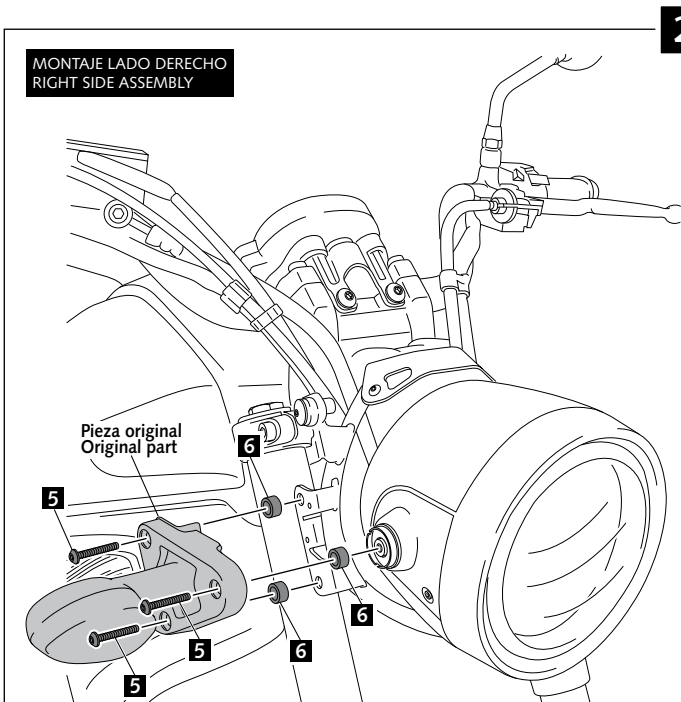

CARENABRÍS ADAPTABLE A - WINDSHIELD FOR - WINDSCHUTZSCHEIBE FÜR YAMAHA XSR 700 - XSR 900

YAMAHA XSR 700

Ref.: 9560
(color negro / black colour)

Ref.: 9561
(color carbono / carbon look)

YAMAHA XSR 900

ID.	PIEZA / PART	DESCRIPCIÓN	DESCRIPTION	QTY.
1		Carcasa Vision	Vision fairing	1
2		Cúpula Vision	Vision screen	1
3		Soporte metálico derecho	Right metal support	1
4		Soporte metálico izquierdo	Left metal support	1
5		Tornillo Allen M6x25 ISO 7380 (negro)	M6x25 ISO 7380 Allen Screw (black)	6
6		Casquillo Ø int. 6 x Ø 12 x 8,5mm	Ø int. 6 x Ø 12 x 8,5mm arrowhead	6
7		Tornillo Allen M6x8 ISO 7380	M6x8 ISO 7380 Allen Screw	4
8		Arandela de nylon Ø6x1	Ø6x1 nylon washer	4
9		Silentblock M4	M4 Silentblock	3
10		Tornillo Allen M4x16 ISO 7380 (negro)	M4x16 ISO 7380 Allen Screw (black)	3
11		Arandela de nylon M4x0,5	M4x0,5 nylon washer	3
12		Tornillo Allen M6x10 ISO 7380 (negro)	M6x10 ISO 7380 Allen Screw (black)	2
13		Tuerca grafilada M6	M6 knurled nut	2
14		Ribete negro longitud 300mm, espesor 1mm	Black Trim length 300mm, 1mm thickness	1
15		Kit adhesivos	Stickers set	1

CARENABRÍS ADAPTABLE A - WINDSHIELD FOR - WINDSCHUTZSCHEIBE FÜR
YAMAHA XSR 700 - XSR 900

INSTRUCCIONES DE MONTAJE - MOUNTING INSTRUCTIONS - MONTAGEANLEITUNG

YAMAHA XSR 700

YAMAHA XSR 900

CARENABRÍS ADAPTABLE A - WINDSHIELD FOR - WINDSCHUTZSCHEIBE FÜR
YAMAHA XSR 700 - XSR 900

INSTRUCCIONES DE MONTAJE - MOUNTING INSTRUCTIONS - MONTAGEANLEITUNG

YAMAHA XSR 700

YAMAHA XSR 900

CARENABRÍS ADAPTABLE A - WINDSHIELD FOR - WINDSCHUTZSCHEIBE FÜR
YAMAHA XSR 700 - XSR 900

INSTRUCCIONES DE MONTAJE - MOUNTING INSTRUCTIONS - MONTAGEANLEITUNG