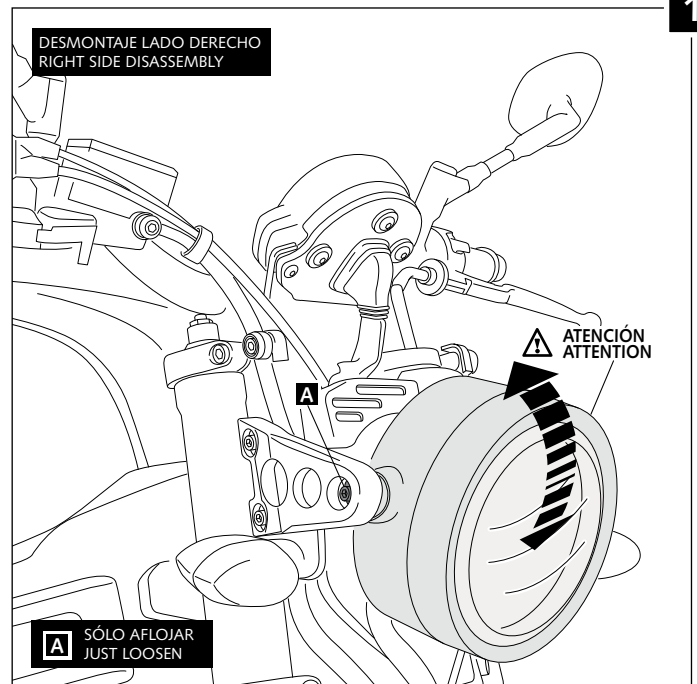

CARENABRÍS ADAPTABLE A - WINDSHIELD FOR - WINDSCHUTZSCHEIBE FÜR YAMAHA XSR 700 - XSR 900

YAMAHA XSR 700

Ref.: 9560
(color negro / black colour)

Ref.: 9561
(color carbono / carbon look)

YAMAHA XSR 900

ID.	PIEZA / PART	DESCRIPCIÓN	DESCRIPTION	QTY.
1		Carcasa Vision	Vision fairing	1
2		Cúpula Vision	Vision screen	1
3		Soporte metálico derecho	Right metal support	1
4		Soporte metálico izquierdo	Left metal support	1
5		Tornillo Allen M6x25 ISO 7380 (negro)	M6x25 ISO 7380 Allen Screw (black)	6
6		Casquillo Ø int. 6 x Ø 12 x 8,5mm	Ø int. 6 x Ø 12 x 8,5mm arrowhead	6
7		Tornillo Allen M6x8 ISO 7380	M6x8 ISO 7380 Allen Screw	4
8		Arandela de nylon Ø6x1	Ø6x1 nylon washer	4
9		Silentblock M4	M4 Silentblock	3
10		Tornillo Allen M4x16 ISO 7380 (negro)	M4x16 ISO 7380 Allen Screw (black)	3
11		Arandela de nylon M4x0,5	M4x0,5 nylon washer	3
12		Tornillo Allen M6x10 ISO 7380 (negro)	M6x10 ISO 7380 Allen Screw (black)	2
13		Tuerca grafilada M6	M6 knurled nut	2
14		Ribete negro longitud 300mm, espesor 1mm	Black Trim length 300mm, 1mm thickness	1
15		Kit adhesivos	Stickers set	1

CARENABRÍS ADAPTABLE A - WINDSHIELD FOR - WINDSCHUTZSCHEIBE FÜR
YAMAHA XSR 700 - XSR 900

INSTRUCCIONES DE MONTAJE - MOUNTING INSTRUCTIONS - MONTAGEANLEITUNG

YAMAHA XSR 700

YAMAHA XSR 900

CARENABRÍS ADAPTABLE A - WINDSHIELD FOR - WINDSCHUTZSCHEIBE FÜR
YAMAHA XSR 700 - XSR 900

INSTRUCCIONES DE MONTAJE - MOUNTING INSTRUCTIONS - MONTAGEANLEITUNG

YAMAHA XSR 700

YAMAHA XSR 900

CARENABRÍS ADAPTABLE A - WINDSHIELD FOR - WINDSCHUTZSCHEIBE FÜR
YAMAHA XSR 700 - XSR 900

INSTRUCCIONES DE MONTAJE - MOUNTING INSTRUCTIONS - MONTAGEANLEITUNG