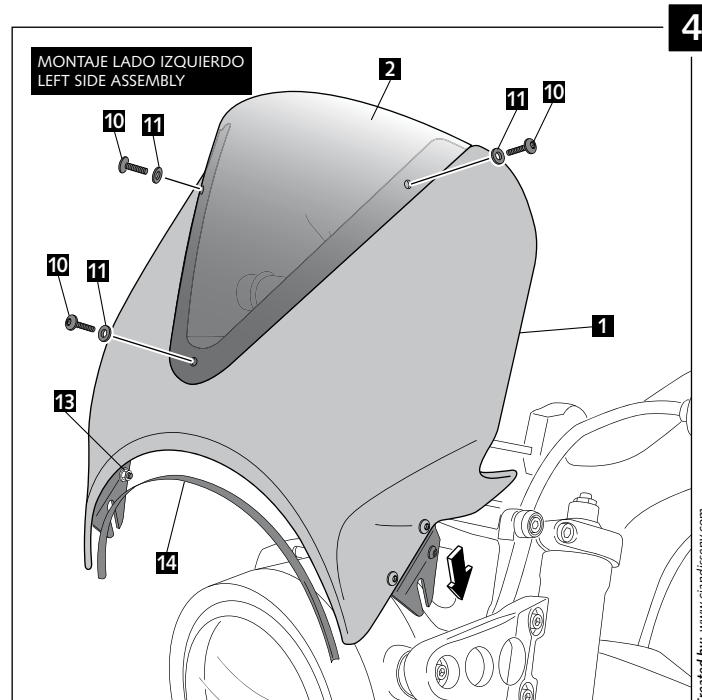

CARENABRÍS ADAPTABLE A - WINDSHIELD FOR - WINDSCHUTZSCHEIBE FÜR YAMAHA XSR 700 - XSR 900

YAMAHA XSR 700

Ref.: 9560
(color negro / black colour)

Ref.: 9561
(color carbono / carbon look)

YAMAHA XSR 900

ID.	PIEZA / PART	DESCRIPCIÓN	DESCRIPTION	QTY.
1		Carcasa Vision	Vision fairing	1
2		Cúpula Vision	Vision screen	1
3		Soporte metálico derecho	Right metal support	1
4		Soporte metálico izquierdo	Left metal support	1
5		Tornillo Allen M6x25 ISO 7380 (negro)	M6x25 ISO 7380 Allen Screw (black)	6
6		Casquillo Ø int. 6 x Ø 12 x 8,5mm	Ø int. 6 x Ø 12 x 8,5mm arrowhead	6
7		Tornillo Allen M6x8 ISO 7380	M6x8 ISO 7380 Allen Screw	4
8		Arandela de nylon Ø6x1	Ø6x1 nylon washer	4
9		Silentblock M4	M4 Silentblock	3
10		Tornillo Allen M4x16 ISO 7380 (negro)	M4x16 ISO 7380 Allen Screw (black)	3
11		Arandela de nylon M4x0,5	M4x0,5 nylon washer	3
12		Tornillo Allen M6x10 ISO 7380 (negro)	M6x10 ISO 7380 Allen Screw (black)	2
13		Tuerca grafilada M6	M6 knurled nut	2
14		Ribete negro longitud 300mm, espesor 1mm	Black Trim length 300mm, 1mm thickness	1
15		Kit adhesivos	Stickers set	1

CARENABRÍS ADAPTABLE A - WINDSHIELD FOR - WINDSCHUTZSCHEIBE FÜR
YAMAHA XSR 700 - XSR 900

INSTRUCCIONES DE MONTAJE - MOUNTING INSTRUCTIONS - MONTAGEANLEITUNG

YAMAHA XSR 700

YAMAHA XSR 900

CARENABRÍS ADAPTABLE A - WINDSHIELD FOR - WINDSCHUTZSCHEIBE FÜR
YAMAHA XSR 700 - XSR 900

INSTRUCCIONES DE MONTAJE - MOUNTING INSTRUCTIONS - MONTAGEANLEITUNG

YAMAHA XSR 700

YAMAHA XSR 900

CARENABRÍS ADAPTABLE A - WINDSHIELD FOR - WINDSCHUTZSCHEIBE FÜR
YAMAHA XSR 700 - XSR 900

INSTRUCCIONES DE MONTAJE - MOUNTING INSTRUCTIONS - MONTAGEANLEITUNG