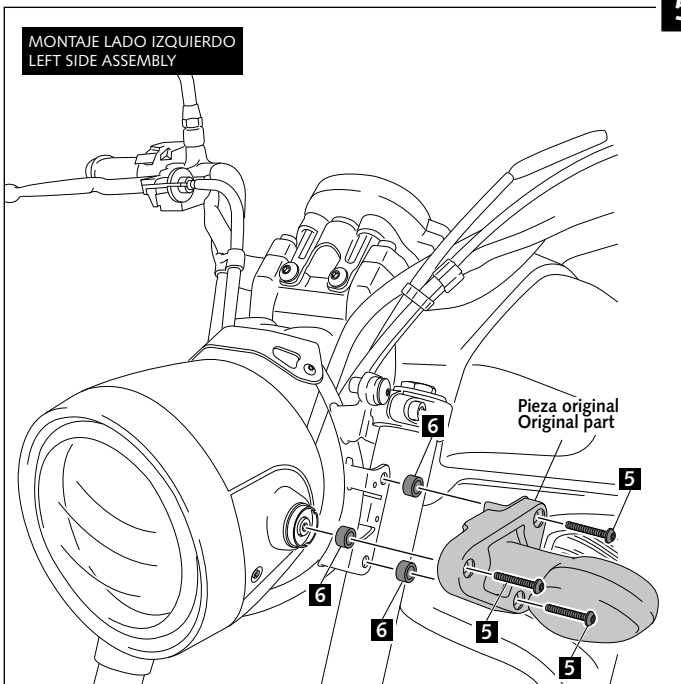

CARENABRÍS ADAPTABLE A - WINDSHIELD FOR - WINDSCHUTZSCHEIBE FÜR
YAMAHA XSR 700 - XSR 900

INSTRUCCIONES DE MONTAJE - MOUNTING INSTRUCTIONS - MONTAGEANLEITUNG

YAMAHA XSR 700

YAMAHA XSR 900