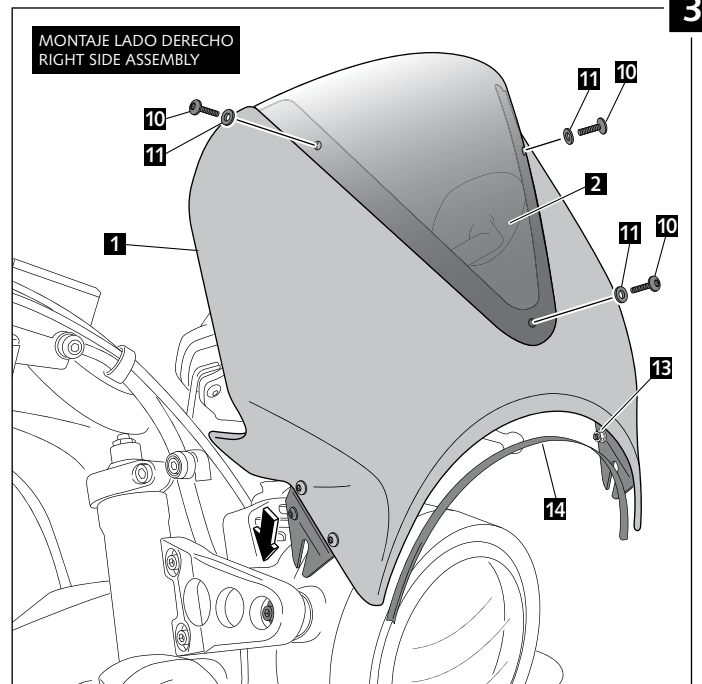

CARENABRÍS ADAPTABLE A - WINDSHIELD FOR - WINDSCHUTZSCHEIBE FÜR YAMAHA XSR 700 - XSR 900

YAMAHA XSR 700

Ref.: 9560
(color negro / black colour)

Ref.: 9561
(color carbono / carbon look)

YAMAHA XSR 900

ID.	PIEZA / PART	DESCRIPCIÓN	DESCRIPTION	QTY.
1		Carcasa Vision	Vision fairing	1
2		Cúpula Vision	Vision screen	1
3		Soporte metálico derecho	Right metal support	1
4		Soporte metálico izquierdo	Left metal support	1
5		Tornillo Allen M6x25 ISO 7380 (negro)	M6x25 ISO 7380 Allen Screw (black)	6
6		Casquillo Ø int. 6 x Ø 12 x 8,5mm	Ø int. 6 x Ø 12 x 8,5mm arrowhead	6
7		Tornillo Allen M6x8 ISO 7380	M6x8 ISO 7380 Allen Screw	4
8		Arandela de nylon Ø6x1	Ø6x1 nylon washer	4
9		Silentblock M4	M4 Silentblock	3
10		Tornillo Allen M4x16 ISO 7380 (negro)	M4x16 ISO 7380 Allen Screw (black)	3
11		Arandela de nylon M4x0,5	M4x0,5 nylon washer	3
12		Tornillo Allen M6x10 ISO 7380 (negro)	M6x10 ISO 7380 Allen Screw (black)	2
13		Tuerca grafilada M6	M6 knurled nut	2
14		Ribete negro longitud 300mm, espesor 1mm	Black Trim length 300mm, 1mm thickness	1
15		Kit adhesivos	Stickers set	1

CARENABRÍS ADAPTABLE A - WINDSHIELD FOR - WINDSCHUTZSCHEIBE FÜR
YAMAHA XSR 700 - XSR 900

INSTRUCCIONES DE MONTAJE - MOUNTING INSTRUCTIONS - MONTAGEANLEITUNG

YAMAHA XSR 700

YAMAHA XSR 900

CARENABRÍS ADAPTABLE A - WINDSHIELD FOR - WINDSCHUTZSCHEIBE FÜR
YAMAHA XSR 700 - XSR 900

INSTRUCCIONES DE MONTAJE - MOUNTING INSTRUCTIONS - MONTAGEANLEITUNG

YAMAHA XSR 700

YAMAHA XSR 900

CARENABRÍS ADAPTABLE A - WINDSHIELD FOR - WINDSCHUTZSCHEIBE FÜR
YAMAHA XSR 700 - XSR 900

INSTRUCCIONES DE MONTAJE - MOUNTING INSTRUCTIONS - MONTAGEANLEITUNG