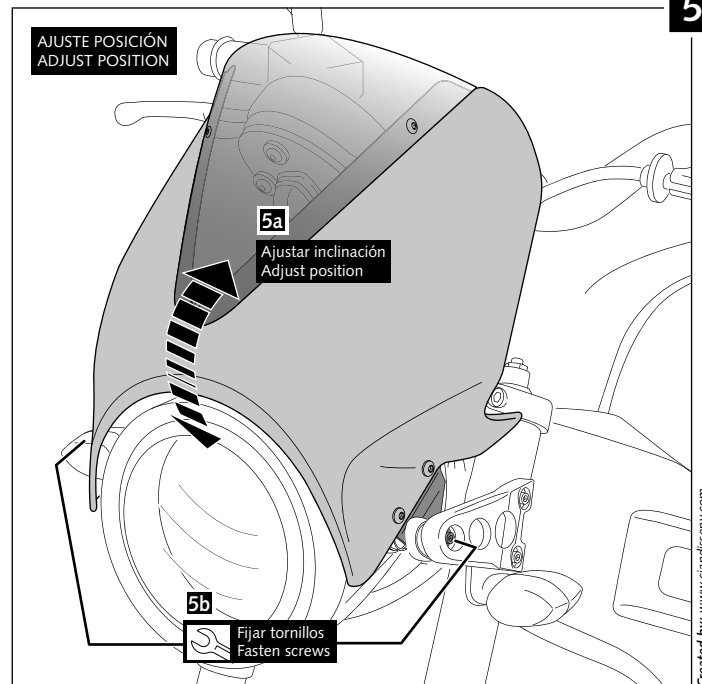

CARENABRÍS ADAPTABLE A - WINDSHIELD FOR - WINDSCHUTZSCHEIBE FÜR YAMAHA XSR 700 - XSR 900

YAMAHA XSR 700

Ref.: 9560
(color negro / black colour)

Ref.: 9561
(color carbono / carbon look)

YAMAHA XSR 900

ID.	PIEZA / PART	DESCRIPCIÓN	DESCRIPTION	QTY.
1		Carcasa Vision	Vision fairing	1
2		Cúpula Vision	Vision screen	1
3		Soporte metálico derecho	Right metal support	1
4		Soporte metálico izquierdo	Left metal support	1
5		Tornillo Allen M6x25 ISO 7380 (negro)	M6x25 ISO 7380 Allen Screw (black)	6
6		Casquillo Ø int. 6 x Ø 12 x 8,5mm	Ø int. 6 x Ø 12 x 8,5mm arrowhead	6
7		Tornillo Allen M6x8 ISO 7380	M6x8 ISO 7380 Allen Screw	4
8		Arandela de nylon Ø6x1	Ø6x1 nylon washer	4
9		Silentblock M4	M4 Silentblock	3
10		Tornillo Allen M4x16 ISO 7380 (negro)	M4x16 ISO 7380 Allen Screw (black)	3
11		Arandela de nylon M4x0,5	M4x0,5 nylon washer	3
12		Tornillo Allen M6x10 ISO 7380 (negro)	M6x10 ISO 7380 Allen Screw (black)	2
13		Tuerca grafilada M6	M6 knurled nut	2
14		Ribete negro longitud 300mm, espesor 1mm	Black Trim length 300mm, 1mm thickness	1
15		Kit adhesivos	Stickers set	1

CARENABRÍS ADAPTABLE A - WINDSHIELD FOR - WINDSCHUTZSCHEIBE FÜR
YAMAHA XSR 700 - XSR 900

INSTRUCCIONES DE MONTAJE - MOUNTING INSTRUCTIONS - MONTAGEANLEITUNG

YAMAHA XSR 700

YAMAHA XSR 900

CARENABRÍS ADAPTABLE A - WINDSHIELD FOR - WINDSCHUTZSCHEIBE FÜR
YAMAHA XSR 700 - XSR 900

INSTRUCCIONES DE MONTAJE - MOUNTING INSTRUCTIONS - MONTAGEANLEITUNG

YAMAHA XSR 700

YAMAHA XSR 900

CARENABRÍS ADAPTABLE A - WINDSHIELD FOR - WINDSCHUTZSCHEIBE FÜR
YAMAHA XSR 700 - XSR 900

INSTRUCCIONES DE MONTAJE - MOUNTING INSTRUCTIONS - MONTAGEANLEITUNG

YAMAHA XSR 700

YAMAHA XSR 900

CARENABRÍS ADAPTABLE A - WINDSHIELD FOR - WINDSCHUTZSCHEIBE FÜR
YAMAHA XSR 700 - XSR 900

INSTRUCCIONES DE MONTAJE - MOUNTING INSTRUCTIONS - MONTAGEANLEITUNG

YAMAHA XSR 700