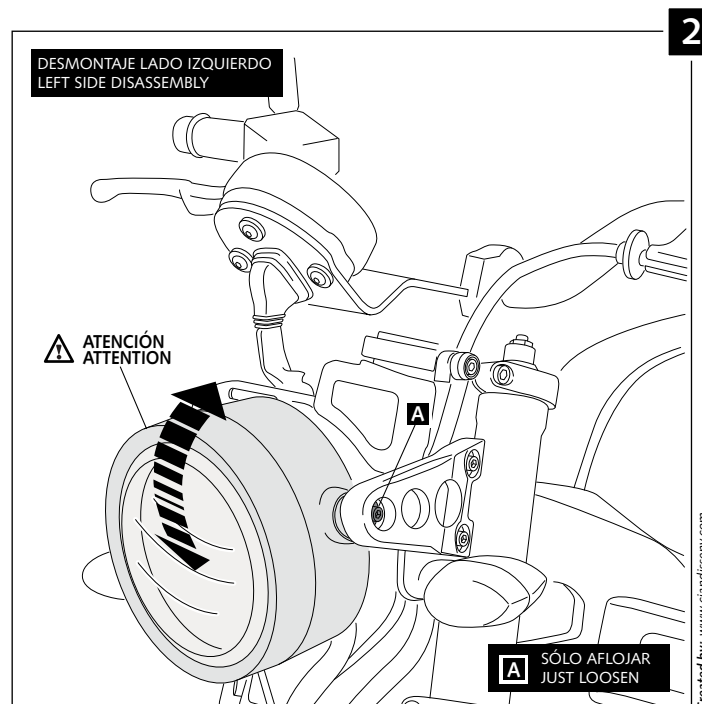

CARENABRÍS ADAPTABLE A - WINDSHIELD FOR - WINDSCHUTZSCHEIBE FÜR
YAMAHA XSR 700 - XSR 900

INSTRUCCIONES DE MONTAJE - MOUNTING INSTRUCTIONS - MONTAGEANLEITUNG

YAMAHA XSR 700

YAMAHA XSR 900