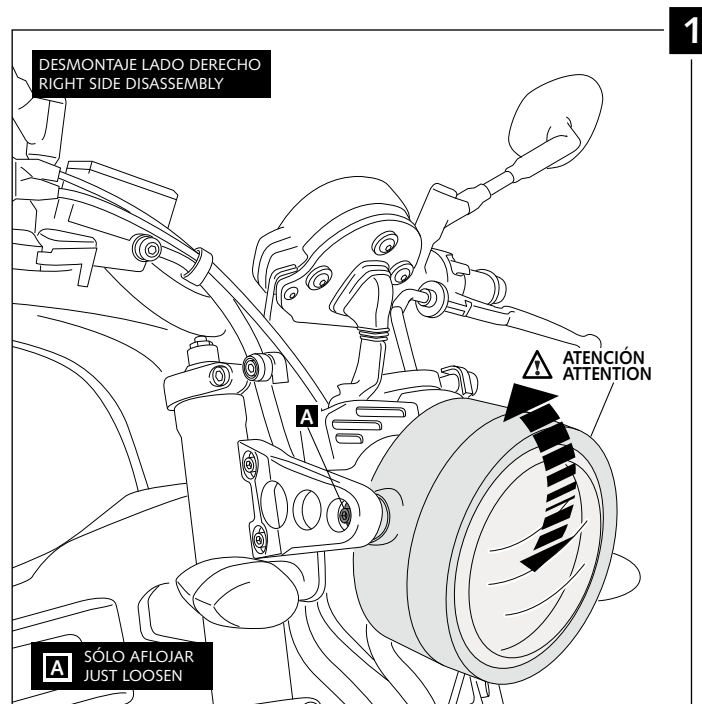

## CARENABRÍS ADAPTABLE A - WINDSHIELD FOR - WINDSCHUTZSCHEIBE FÜR YAMAHA XSR 700 - XSR 900

YAMAHA XSR 700

**Ref.: 9560**  
(color negro / black colour)

**Ref.: 9561**  
(color carbono / carbon look)

YAMAHA XSR 900

ID.	PIEZA / PART	DESCRIPCIÓN	DESCRIPTION	QTY.
1		Carcasa Vision	Vision fairing	1
2		Cúpula Vision	Vision screen	1
3		Soporte metálico derecho	Right metal support	1
4		Soporte metálico izquierdo	Left metal support	1
5		Tornillo Allen M6x25 ISO 7380 (negro)	M6x25 ISO 7380 Allen Screw (black)	6
6		Casquillo Ø int. 6 x Ø 12 x 8,5mm	Ø int. 6 x Ø 12 x 8,5mm arrowhead	6
7		Tornillo Allen M6x8 ISO 7380	M6x8 ISO 7380 Allen Screw	4
8		Arandela de nylon Ø6x1	Ø6x1 nylon washer	4
9		Silentblock M5	M5 Silentblock	3
10		Tornillo Allen M5x16 ISO 7380 (negro)	M5x16 ISO 7380 Allen Screw (black)	3
11		Arandela de nylon M5x0,5	M5x0,5 nylon washer	3
12		Tapón M5 ISO 7380	M5 ISO 7380 screw cap	3
13		Tornillo Allen M6x10 ISO 7380 (negro)	M6x10 ISO 7380 Allen Screw (black)	2
14		Tuerca grafilada M6	M6 knurled nut	2
15		Ribete negro longitud 300mm, espesor 1mm	Black Trim length 300mm, 1mm thickness	1
16		Kit adhesivos	Stickers set	1

CARENABRÍS ADAPTABLE A - WINDSHIELD FOR - WINDSCHUTZSCHEIBE FÜR  
**YAMAHA XSR 700 - XSR 900**

INSTRUCCIONES DE MONTAJE - MOUNTING INSTRUCTIONS - MONTAGEANLEITUNG

**YAMAHA XSR 700**

**YAMAHA XSR 900**

CARENABRÍS ADAPTABLE A - WINDSHIELD FOR - WINDSCHUTZSCHEIBE FÜR  
**YAMAHA XSR 700 - XSR 900**