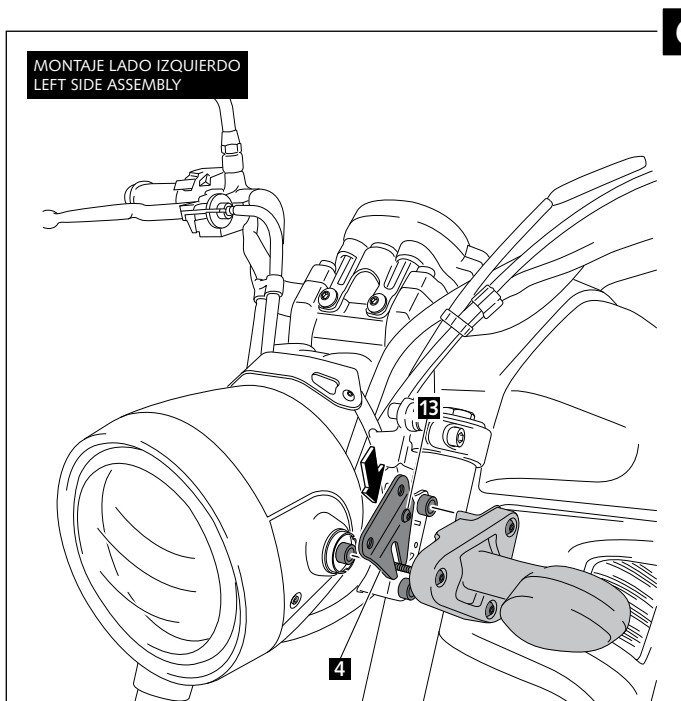

CARENABRÍS ADAPTABLE A - WINDSHIELD FOR - WINDSCHUTZSCHEIBE FÜR
YAMAHA XSR 700 - XSR 900

INSTRUCCIONES DE MONTAJE - MOUNTING INSTRUCTIONS - MONTAGEANLEITUNG

YAMAHA XSR 700

YAMAHA XSR 900