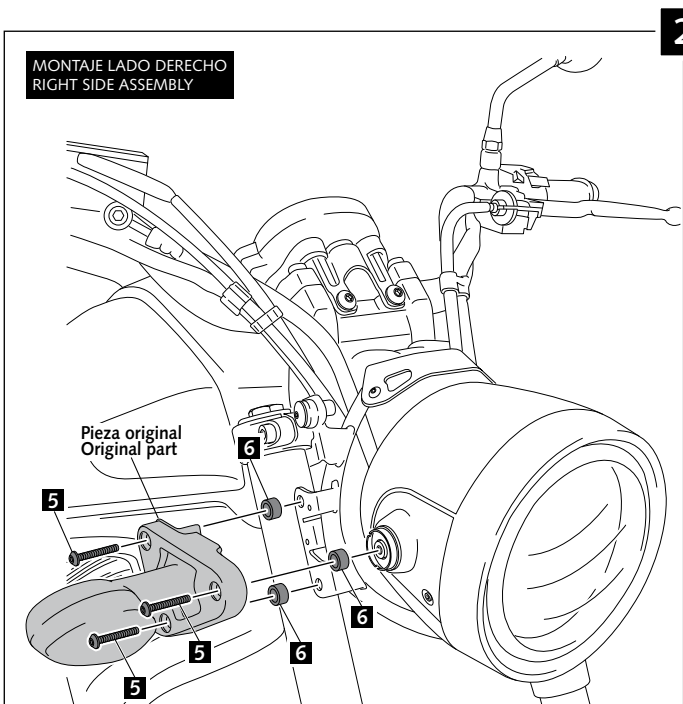

## CARENABRÍS ADAPTABLE A - WINDSHIELD FOR - WINDSCHUTZSCHEIBE FÜR YAMAHA XSR 700 - XSR 900

YAMAHA XSR 700

**Ref.: 9560**  
(color negro / black colour)

**Ref.: 9561**  
(color carbono / carbon look)

YAMAHA XSR 900

ID.	PIEZA / PART	DESCRIPCIÓN	DESCRIPTION	QTY.
1		Carcasa Vision	Vision fairing	1
2		Cúpula Vision	Vision screen	1
3		Soporte metálico derecho	Right metal support	1
4		Soporte metálico izquierdo	Left metal support	1
5		Tornillo Allen M6x25 ISO 7380 (negro)	M6x25 ISO 7380 Allen Screw (black)	6
6		Casquillo Ø int. 6 x Ø 12 x 8,5mm	Ø int. 6 x Ø 12 x 8,5mm arrowhead	6
7		Tornillo Allen M6x8 ISO 7380	M6x8 ISO 7380 Allen Screw	4
8		Arandela de nylon Ø6x1	Ø6x1 nylon washer	4
9		Silentblock M5	M5 Silentblock	3
10		Tornillo Allen M5x16 ISO 7380 (negro)	M5x16 ISO 7380 Allen Screw (black)	3
11		Arandela de nylon M5x0,5	M5x0,5 nylon washer	3
12		Tapón M5 ISO 7380	M5 ISO 7380 screw cap	3
13		Tornillo Allen M6x10 ISO 7380 (negro)	M6x10 ISO 7380 Allen Screw (black)	2
14		Tuerca grafilada M6	M6 knurled nut	2
15		Ribete negro longitud 300mm, espesor 1mm	Black Trim length 300mm, 1mm thickness	1
16		Kit adhesivos	Stickers set	1

CARENABRÍS ADAPTABLE A - WINDSHIELD FOR - WINDSCHUTZSCHEIBE FÜR  
**YAMAHA XSR 700 - XSR 900**

INSTRUCCIONES DE MONTAJE - MOUNTING INSTRUCTIONS - MONTAGEANLEITUNG

**YAMAHA XSR 700**

**YAMAHA XSR 900**

CARENABRÍS ADAPTABLE A - WINDSHIELD FOR - WINDSCHUTZSCHEIBE FÜR  
**YAMAHA XSR 700 - XSR 900**