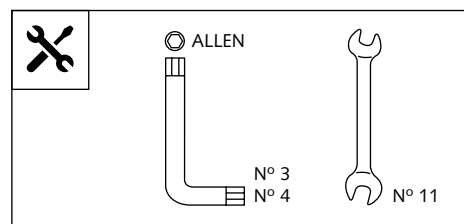

## CARENABRÍS ADAPTABLE A - WINDSHIELD FOR - WINDSCHUTZSCHEIBE FÜR YAMAHA XSR 700 - XSR 900

YAMAHA XSR 700

**Ref.: 9560**  
(color negro / black colour)

**Ref.: 9561**  
(color carbono / carbon look)

YAMAHA XSR 900

ID.	PIEZA / PART	DESCRIPCIÓN	DESCRIPTION	QTY.
1		Carcasa Vision	Vision fairing	1
2		Cúpula Vision	Vision screen	1
3		Soporte metálico derecho	Right metal support	1
4		Soporte metálico izquierdo	Left metal support	1
5		Tornillo Allen M6x25 ISO 7380 (negro)	M6x25 ISO 7380 Allen Screw (black)	6
6		Casquillo Ø int. 6 x Ø 12 x 8,5mm	Ø int. 6 x Ø 12 x 8,5mm arrowhead	6
7		Tornillo Allen M6x8 ISO 7380	M6x8 ISO 7380 Allen Screw	4
8		Arandela de nylon Ø6x1	Ø6x1 nylon washer	4
9		Silentblock M5	M5 Silentblock	3
10		Tornillo Allen M5x16 ISO 7380 (negro)	M5x16 ISO 7380 Allen Screw (black)	3
11		Arandela de nylon M5x0,5	M5x0,5 nylon washer	3
12		Tapón M5 ISO 7380	M5 ISO 7380 screw cap	3
13		Tornillo Allen M6x10 ISO 7380 (negro)	M6x10 ISO 7380 Allen Screw (black)	2
14		Tuerca grafilada M6	M6 knurled nut	2
15		Ribete negro longitud 300mm, espesor 1mm	Black Trim length 300mm, 1mm thickness	1
16		Kit adhesivos	Stickers set	1