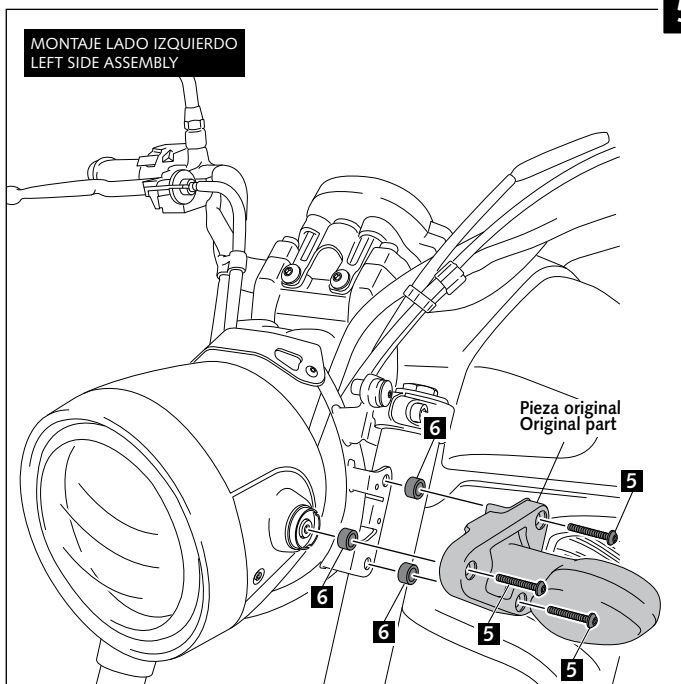

CARENABRÍS ADAPTABLE A - WINDSHIELD FOR - WINDSCHUTZSCHEIBE FÜR
YAMAHA XSR 700 - XSR 900

INSTRUCCIONES DE MONTAJE - MOUNTING INSTRUCTIONS - MONTAGEANLEITUNG

YAMAHA XSR 700

YAMAHA XSR 900