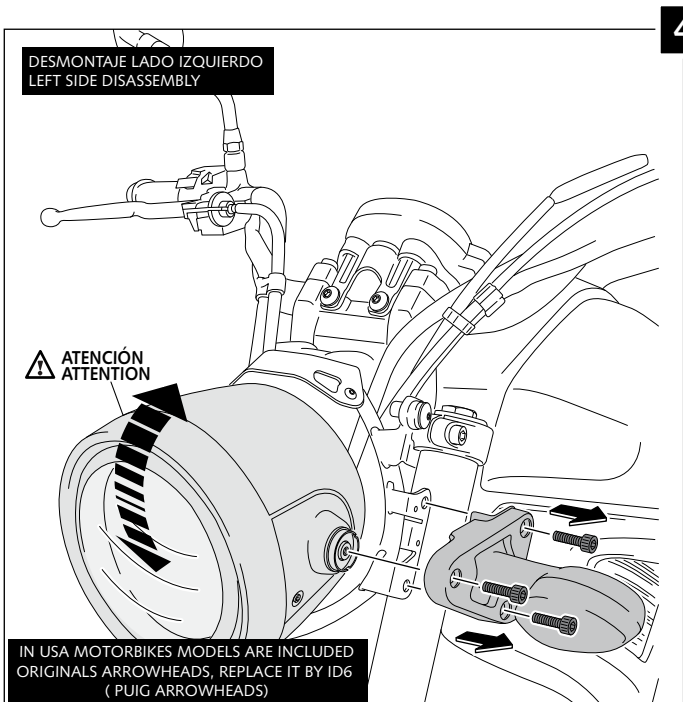

CARENABRÍS ADAPTABLE A - WINDSHIELD FOR - WINDSCHUTZSCHEIBE FÜR
YAMAHA XSR 700 - XSR 900

INSTRUCCIONES DE MONTAJE - MOUNTING INSTRUCTIONS - MONTAGEANLEITUNG

YAMAHA XSR 700

YAMAHA XSR 900