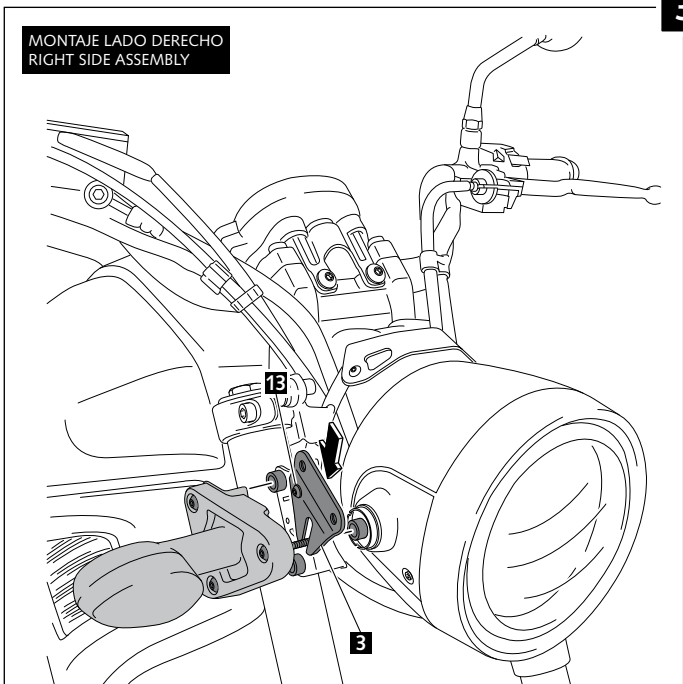

ID.	PIEZA / PART	DESCRIPCIÓN	DESCRIPTION	QTY.
1		Carcasa Vision	Vision fairing	1
2		Cúpula Vision	Vision screen	1
3		Soporte metálico derecho	Right metal support	1
4		Soporte metálico izquierdo	Left metal support	1
5		Tornillo Allen M6x25 ISO 7380 (negro)	M6x25 ISO 7380 Allen Screw (black)	6
6		Casquillo Ø int. 6 x Ø 12 x 8,5mm	Ø int. 6 x Ø 12 x 8,5mm arrowhead	6
7		Tornillo Allen M6x8 ISO 7380	M6x8 ISO 7380 Allen Screw	4
8		Arandela de nylon Ø6x1	Ø6x1 nylon washer	4
9		Silentblock M5	M5 Silentblock	3
10		Tornillo Allen M5x16 ISO 7380 (negro)	M5x16 ISO 7380 Allen Screw (black)	3
11		Arandela de nylon M5x0,5	M5x0,5 nylon washer	3
12		Tapón M5 ISO 7380	M5 ISO 7380 screw cap	3
13		Tornillo Allen M6x10 ISO 7380 (negro)	M6x10 ISO 7380 Allen Screw (black)	2
14		Tuerca grafilada M6	M6 knurled nut	2
15		Ribete negro longitud 300mm, espesor 1mm	Black Trim length 300mm, 1mm thickness	1
16		Kit adhesivos	Stickers set	1

CARENABRÍS ADAPTABLE A - WINDSHIELD FOR - WINDSCHUTZSCHEIBE FÜR  
**YAMAHA XSR 700 - XSR 900**

INSTRUCCIONES DE MONTAJE - MOUNTING INSTRUCTIONS - MONTAGEANLEITUNG

**YAMAHA XSR 700**

**YAMAHA XSR 900**

CARENABRÍS ADAPTABLE A - WINDSHIELD FOR - WINDSCHUTZSCHEIBE FÜR  
**YAMAHA XSR 700 - XSR 900**

INSTRUCCIONES DE MONTAJE - MOUNTING INSTRUCTIONS - MONTAGEANLEITUNG

**YAMAHA XSR 700**

**YAMAHA XSR 900**

CARENABRÍS ADAPTABLE A - WINDSHIELD FOR - WINDSCHUTZSCHEIBE FÜR  
**YAMAHA XSR 700 - XSR 900**

INSTRUCCIONES DE MONTAJE - MOUNTING INSTRUCTIONS - MONTAGEANLEITUNG