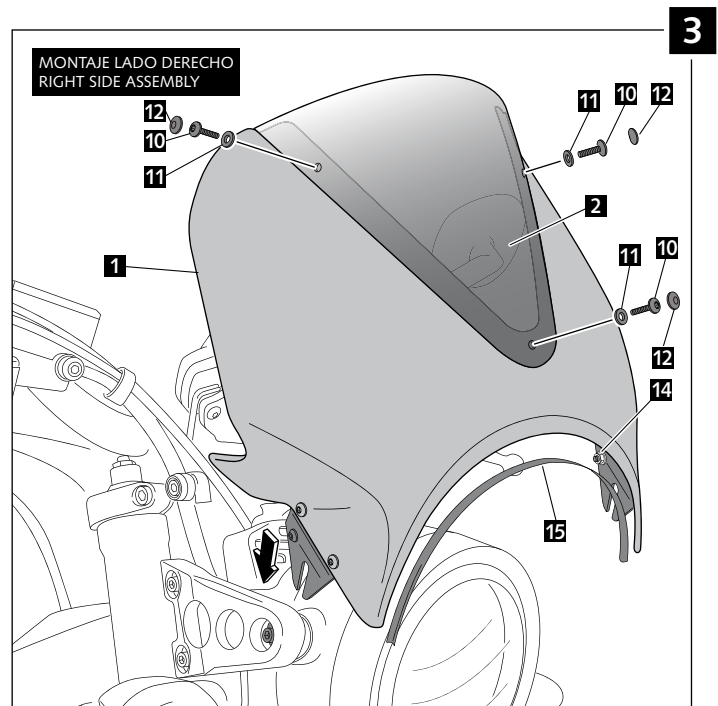

CARENABRÍS ADAPTABLE A - WINDSHIELD FOR - WINDSCHUTZSCHEIBE FÜR
YAMAHA XSR 700 - XSR 900

INSTRUCCIONES DE MONTAJE - MOUNTING INSTRUCTIONS - MONTAGEANLEITUNG

YAMAHA XSR 700

YAMAHA XSR 900