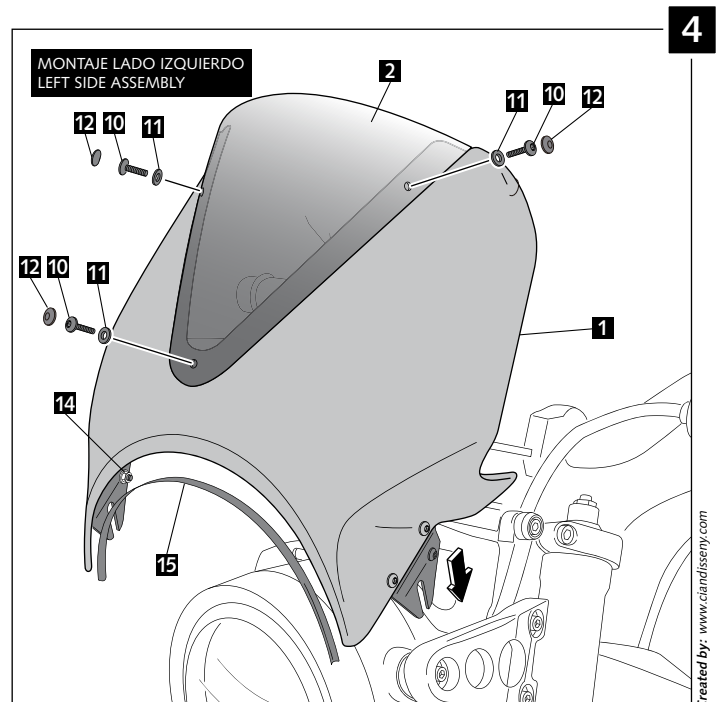

ID.	PIEZA / PART	DESCRIPCIÓN	DESCRIPTION	QTY.
1		Carcasa Vision	Vision fairing	1
2		Cúpula Vision	Vision screen	1
3		Soporte metálico derecho	Right metal support	1
4		Soporte metálico izquierdo	Left metal support	1
5		Tornillo Allen M6x25 ISO 7380 (negro)	M6x25 ISO 7380 Allen Screw (black)	6
6		Casquillo Ø int. 6 x Ø 12 x 8,5mm	Ø int. 6 x Ø 12 x 8,5mm arrowhead	6
7		Tornillo Allen M6x8 ISO 7380	M6x8 ISO 7380 Allen Screw	4
8		Arandela de nylon Ø6x1	Ø6x1 nylon washer	4
9		Silentblock M5	M5 Silentblock	3
10		Tornillo Allen M5x16 ISO 7380 (negro)	M5x16 ISO 7380 Allen Screw (black)	3
11		Arandela de nylon M5x0,5	M5x0,5 nylon washer	3
12		Tapón M5 ISO 7380	M5 ISO 7380 screw cap	3
13		Tornillo Allen M6x10 ISO 7380 (negro)	M6x10 ISO 7380 Allen Screw (black)	2
14		Tuerca grafilada M6	M6 knurled nut	2
15		Ribete negro longitud 300mm, espesor 1mm	Black Trim length 300mm, 1mm thickness	1
16		Kit adhesivos	Stickers set	1

CARENABRÍS ADAPTABLE A - WINDSHIELD FOR - WINDSCHUTZSCHEIBE FÜR  
**YAMAHA XSR 700 - XSR 900**

INSTRUCCIONES DE MONTAJE - MOUNTING INSTRUCTIONS - MONTAGEANLEITUNG

**YAMAHA XSR 700**

**YAMAHA XSR 900**

CARENABRÍS ADAPTABLE A - WINDSHIELD FOR - WINDSCHUTZSCHEIBE FÜR  
**YAMAHA XSR 700 - XSR 900**

INSTRUCCIONES DE MONTAJE - MOUNTING INSTRUCTIONS - MONTAGEANLEITUNG

**YAMAHA XSR 700**

**YAMAHA XSR 900**

CARENABRÍS ADAPTABLE A - WINDSHIELD FOR - WINDSCHUTZSCHEIBE FÜR  
**YAMAHA XSR 700 - XSR 900**

INSTRUCCIONES DE MONTAJE - MOUNTING INSTRUCTIONS - MONTAGEANLEITUNG