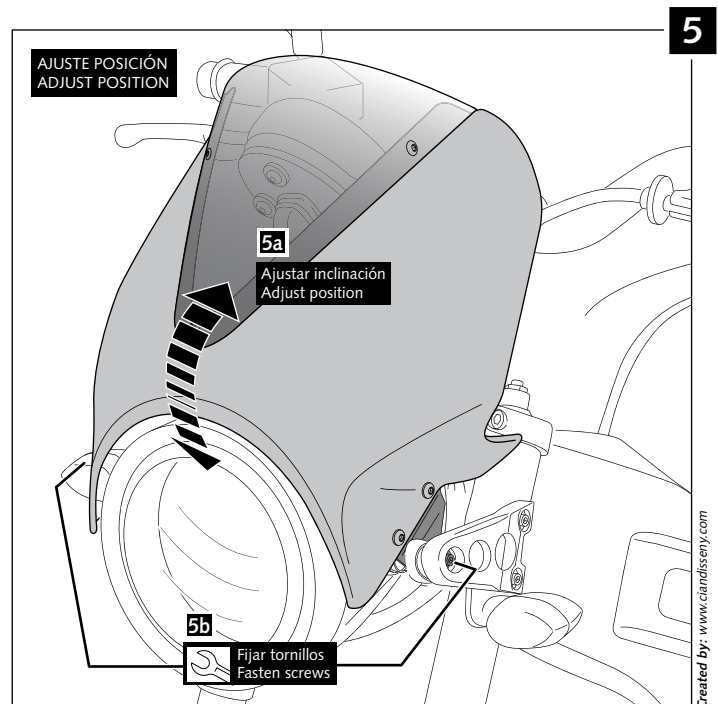

ID.	PIEZA / PART	DESCRIPCIÓN	DESCRIPTION	QTY.
1		Carcasa Vision	Vision fairing	1
2		Cúpula Vision	Vision screen	1
3		Soporte metálico derecho	Right metal support	1
4		Soporte metálico izquierdo	Left metal support	1
5		Tornillo Allen M6x25 ISO 7380 (negro)	M6x25 ISO 7380 Allen Screw (black)	6
6		Casquillo Ø int. 6 x Ø 12 x 8,5mm	Ø int. 6 x Ø 12 x 8,5mm arrowhead	6
7		Tornillo Allen M6x8 ISO 7380	M6x8 ISO 7380 Allen Screw	4
8		Arandela de nylon Ø6x1	Ø6x1 nylon washer	4
9		Silentblock M5	M5 Silentblock	3
10		Tornillo Allen M5x16 ISO 7380 (negro)	M5x16 ISO 7380 Allen Screw (black)	3
11		Arandela de nylon M5x0,5	M5x0,5 nylon washer	3
12		Tapón M5 ISO 7380	M5 ISO 7380 screw cap	3
13		Tornillo Allen M6x10 ISO 7380 (negro)	M6x10 ISO 7380 Allen Screw (black)	2
14		Tuerca grafilada M6	M6 knurled nut	2
15		Ribete negro longitud 300mm, espesor 1mm	Black Trim length 300mm, 1mm thickness	1
16		Kit adhesivos	Stickers set	1

CARENABRÍS ADAPTABLE A - WINDSHIELD FOR - WINDSCHUTZSCHEIBE FÜR  
**YAMAHA XSR 700 - XSR 900**

INSTRUCCIONES DE MONTAJE - MOUNTING INSTRUCTIONS - MONTAGEANLEITUNG

**YAMAHA XSR 700**

**YAMAHA XSR 900**

CARENABRÍS ADAPTABLE A - WINDSHIELD FOR - WINDSCHUTZSCHEIBE FÜR  
**YAMAHA XSR 700 - XSR 900**

INSTRUCCIONES DE MONTAJE - MOUNTING INSTRUCTIONS - MONTAGEANLEITUNG

**YAMAHA XSR 700**

**YAMAHA XSR 900**

CARENABRÍS ADAPTABLE A - WINDSHIELD FOR - WINDSCHUTZSCHEIBE FÜR  
**YAMAHA XSR 700 - XSR 900**

INSTRUCCIONES DE MONTAJE - MOUNTING INSTRUCTIONS - MONTAGEANLEITUNG

**YAMAHA XSR 700**

**YAMAHA XSR 900**

CARENABRÍS ADAPTABLE A - WINDSHIELD FOR - WINDSCHUTZSCHEIBE FÜR  
**YAMAHA XSR 700 - XSR 900**

INSTRUCCIONES DE MONTAJE - MOUNTING INSTRUCTIONS - MONTAGEANLEITUNG

**YAMAHA XSR 700**