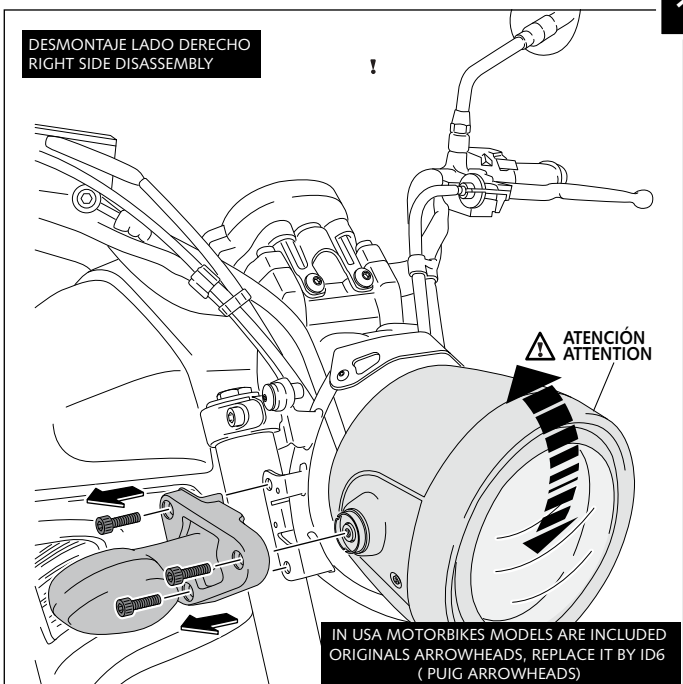

## CARENABRÍS ADAPTABLE A - WINDSHIELD FOR - WINDSCHUTZSCHEIBE FÜR YAMAHA XSR 700 - XSR 900

YAMAHA XSR 700

**Ref.: 9560**  
(color negro / black colour)

**Ref.: 9561**  
(color carbono / carbon look)

YAMAHA XSR 900

ID.	PIEZA / PART	DESCRIPCIÓN	DESCRIPTION	QTY.
1		Carcasa Vision	Vision fairing	1
2		Cúpula Vision	Vision screen	1
3		Soporte metálico derecho	Right metal support	1
4		Soporte metálico izquierdo	Left metal support	1
5		Tornillo Allen M6x25 ISO 7380 (negro)	M6x25 ISO 7380 Allen Screw (black)	6
6		Casquillo Ø int. 6 x Ø 12 x 8,5mm	Ø int. 6 x Ø 12 x 8,5mm arrowhead	6
7		Tornillo Allen M6x8 ISO 7380	M6x8 ISO 7380 Allen Screw	4
8		Arandela de nylon Ø6x1	Ø6x1 nylon washer	4
9		Silentblock M5	M5 Silentblock	3
10		Tornillo Allen M5x16 ISO 7380 (negro)	M5x16 ISO 7380 Allen Screw (black)	3
11		Arandela de nylon M5x0,5	M5x0,5 nylon washer	3
12		Tapón M5 ISO 7380	M5 ISO 7380 screw cap	3
13		Tornillo Allen M6x10 ISO 7380 (negro)	M6x10 ISO 7380 Allen Screw (black)	2
14		Tuerca grafilada M6	M6 knurled nut	2
15		Ribete negro longitud 300mm, espesor 1mm	Black Trim length 300mm, 1mm thickness	1
16		Kit adhesivos	Stickers set	1

CARENABRÍS ADAPTABLE A - WINDSHIELD FOR - WINDSCHUTZSCHEIBE FÜR  
**YAMAHA XSR 700 - XSR 900**

INSTRUCCIONES DE MONTAJE - MOUNTING INSTRUCTIONS - MONTAGEANLEITUNG

**YAMAHA XSR 700**

**YAMAHA XSR 900**

CARENABRÍS ADAPTABLE A - WINDSHIELD FOR - WINDSCHUTZSCHEIBE FÜR  
**YAMAHA XSR 700 - XSR 900**