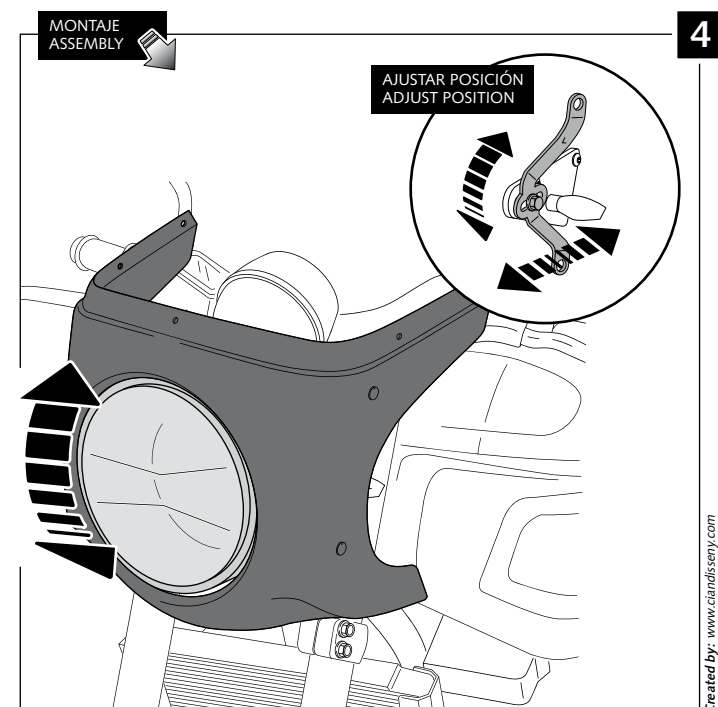

SEMICARENADO RETRO PARA FARO <Ø180 - RETRO WINDSCREEN FOR <Ø180 HEADLIGHT - RETRO VERKLEIDUNGSSCHEIBE FÜR <Ø180 SCHEINWERFER UNIVERSAL

Ref.: 9554
(color negro/ black colour)

Ref.: 9516
(color carbono/ carbon look)

1 persona
1 person

25 min

Fácil - Easy

Media-Intermediate

Difícil-Difficult

ID	PIEZA / PART	DESCRIPCIÓN	DESCRIPTION	QTY	REF.
1		Cúpula	Screen	1	9872F/H/N/WM3
2		Carcasa ABS	ABS fairing	1	9231C/JM3
3		Soporte metálico derecho (R)	Right metal support (R)	1	SOPOR-2P-3-9554
4		Soporte metálico izquierdo (L)	Left metal support (L)	1	SOPOR-2P-3-9554
5		Tornillo Allen M4x16 ISO 7380	M4x16 ISO 7380 Allen screw	5	TORNIAI7380-310
6		Silentblock M4	Silentblock M4	5	SILENBTM4__062
7		Arandela de nylon M4x0,5	M4x0,5 Nylon washer	5	ARNV00000000311
8		Tornillo Allen M5x16 Ø11 ISO 7380	M5x16 Ø11 ISO 7380 Allen screw	4	TORNI-I7380-493
9		Silentblock M5	Silentblock M5	4	SILENBTM5-046/1
10		Arandela de nylon M5x1	M5x1 Nylon washer	4	ARNV00000000245
11		Tapón tornillo M5 ISO 7380	M5 ISO 7380 Allen screw cap	4	TAPON-----85
12		Casquillo Ø8,5 x Ø13x3,5	Ø8,5 x Ø13x3,5 arrowhead	2	CASQUI-----775
		Casquillo Ø8,5 x Ø13x6	Ø8,5 x Ø13x6 arrowhead	2	CASQUI-----776
		Casquillo Ø8,5 x Ø13x9	Ø8,5 x Ø13x9 arrowhead	2	CASQUI-----777
13		Tornillo exagonal DIN 933 M8x45	DIN 933 M8x45 exagonal screw	2	TORNIE845Z-0012
14		Arandela metálica M8 DIN 125	M8 DIN 125 metallic washer	2	ARANDPD125A-018
15		Kit adhesivos	Stickers set	1	ADHESI-----253

SEMICARENADO RETRO PARA FARO <Ø180 - RETRO WINDSCREEN FOR <Ø180 HEADLIGHT - RETRO VERKLEIDUNGSCHEIBE FÜR <Ø180 SCHEINWERFER UNIVERSAL

INSTRUCCIONES DE MONTAJE - MOUNTING INSTRUCTIONS - MONTAGEANLEITUNG