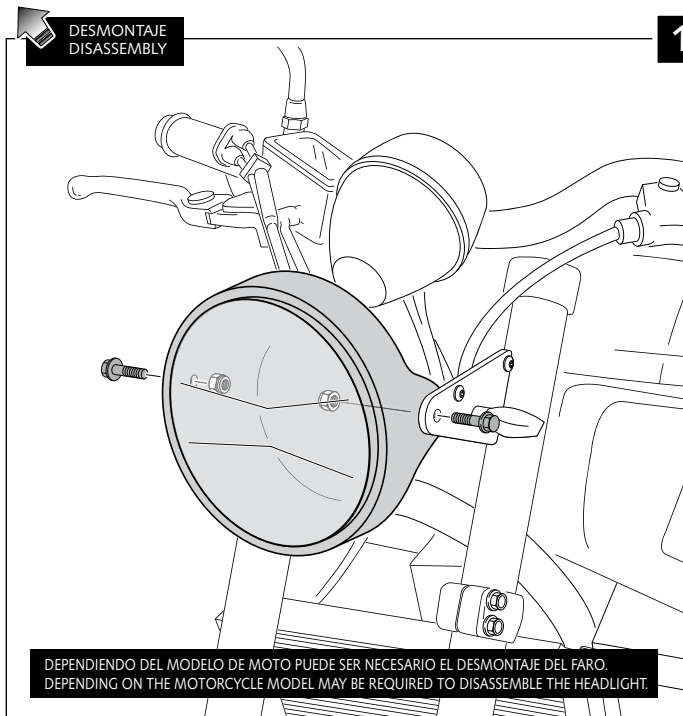

SEMICARENADO RETRO PARA FARO <Ø180 - RETRO WINDSCREEN FOR <Ø180 HEADLIGHT - RETRO VERKLEIDUNGSSCHEIBE FÜR <Ø180 SCHEINWERFER UNIVERSAL

Ref.: 9554
(color negro/ black colour)

Ref.: 9516
(color carbono/ carbon look)

1 persona
1 person

25 min

Fácil - Easy

Media-Intermediate

Difícil-Difficult

ID	PIEZA / PART	DESCRIPCIÓN	DESCRIPTION	QTY	REF.
1		Cúpula	Screen	1	9872F/H/N/WM3
2		Carcasa ABS	ABS fairing	1	9231C/JM3
3		Soporte metálico derecho (R)	Right metal support (R)	1	SOPOR-2P-3-9554
4		Soporte metálico izquierdo (L)	Left metal support (L)	1	SOPOR-2P-3-9554
5		Tornillo Allen M4x16 ISO 7380	M4x16 ISO 7380 Allen screw	5	TORNIAI7380-310
6		Silentblock M4	Silentblock M4	5	SILENBTM4__062
7		Arandela de nylon M4x0,5	M4x0,5 Nylon washer	5	ARNV00000000311
8		Tornillo Allen M5x16 Ø11 ISO 7380	M5x16 Ø11 ISO 7380 Allen screw	4	TORNI-I7380-493
9		Silentblock M5	Silentblock M5	4	SILENBTM5-046/1
10		Arandela de nylon M5x1	M5x1 Nylon washer	4	ARNV00000000245
11		Tapón tornillo M5 ISO 7380	M5 ISO 7380 Allen screw cap	4	TAPON-----85
12		Casquillo Ø8,5 x Ø13x3,5	Ø8,5 x Ø13x3,5 arrowhead	2	CASQUI-----775
		Casquillo Ø8,5 x Ø13x6	Ø8,5 x Ø13x6 arrowhead	2	CASQUI-----776
		Casquillo Ø8,5 x Ø13x9	Ø8,5 x Ø13x9 arrowhead	2	CASQUI-----777
13		Tornillo exagonal DIN 933 M8x45	DIN 933 M8x45 exagonal screw	2	TORNIE845Z-0012
14		Arandela metálica M8 DIN 125	M8 DIN 125 metallic washer	2	ARANDPD125A-018
15		Kit adhesivos	Stickers set	1	ADHESI-----253

SEMICARENADO RETRO PARA FARO <Ø180 - RETRO WINDSCREEN FOR <Ø180 HEADLIGHT - RETRO VERKLEIDUNGSCHEIBE FÜR <Ø180 SCHEINWERFER UNIVERSAL

INSTRUCCIONES DE MONTAJE - MOUNTING INSTRUCTIONS - MONTAGEANLEITUNG