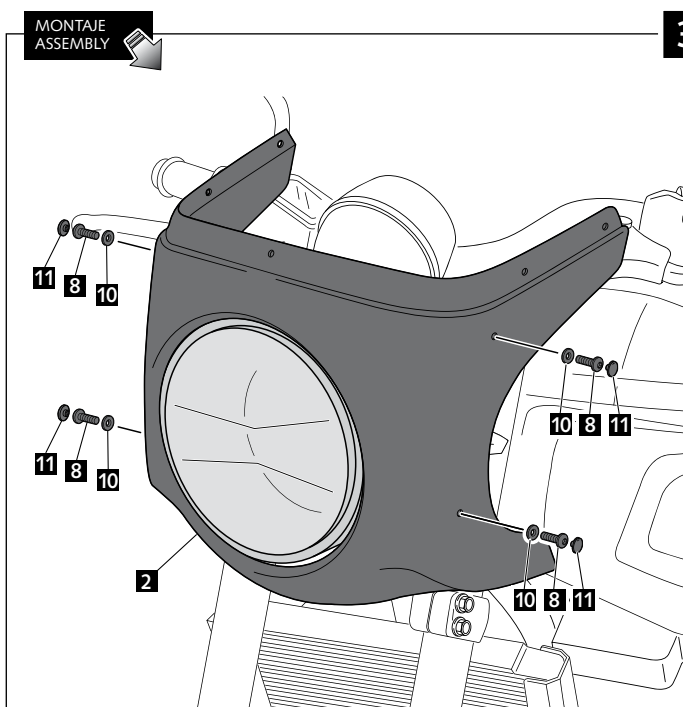

1 persona
1 person

25 min

Fácil - Easy

Media-Intermediate

Difícil-Difficult

ID	PIEZA / PART	DESCRIPCIÓN	DESCRIPTION	QTY	REF.
1		Cúpula	Screen	1	9872F/H/N/WM3
2		Carcasa ABS	ABS fairing	1	9231C/JM3
3		Soporte metálico derecho (R)	Right metal support (R)	1	SOPOR-2P-3-9554
4		Soporte metálico izquierdo (L)	Left metal support (L)	1	SOPOR-2P-3-9554
5		Tornillo Allen M4x16 ISO 7380	M4x16 ISO 7380 Allen screw	5	TORNIAI7380-310
6		Silentblock M4	Silentblock M4	5	SILENBTM4__062
7		Arandela de nylon M4x0,5	M4x0,5 Nylon washer	5	ARNV00000000311
8		Tornillo Allen M5x16 Ø11 ISO 7380	M5x16 Ø11 ISO 7380 Allen screw	4	TORNI-I7380-493
9		Silentblock M5	Silentblock M5	4	SILENBTM5-046/1
10		Arandela de nylon M5x1	M5x1 Nylon washer	4	ARNV00000000245
11		Tapón tornillo M5 ISO 7380	M5 ISO 7380 Allen screw cap	4	TAPON-----85
12		Casquillo Ø8,5 x Ø13x3,5	Ø8,5 x Ø13x3,5 arrowhead	2	CASQUI-----775
		Casquillo Ø8,5 x Ø13x6	Ø8,5 x Ø13x6 arrowhead	2	CASQUI-----776
		Casquillo Ø8,5 x Ø13x9	Ø8,5 x Ø13x9 arrowhead	2	CASQUI-----777
13		Tornillo exagonal DIN 933 M8x45	DIN 933 M8x45 exagonal screw	2	TORNIE845Z-0012
14		Arandela metálica M8 DIN 125	M8 DIN 125 metallic washer	2	ARANDPD125A-018
15		Kit adhesivos	Stickers set	1	ADHESI-----253

SEMICARENADO RETRO PARA FARO <Ø180 - RETRO WINDSCREEN FOR <Ø180 HEADLIGHT - RETRO VERKLEIDUNGSCHEIBE FÜR <Ø180 SCHEINWERFER UNIVERSAL

INSTRUCCIONES DE MONTAJE - MOUNTING INSTRUCTIONS - MONTAGEANLEITUNG