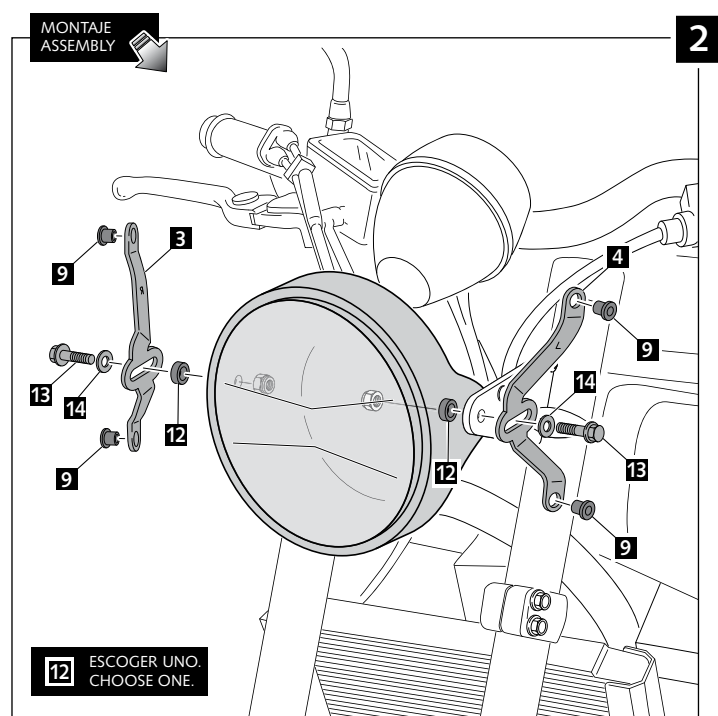

SEMICARENADO RETRO PARA FARO <Ø180 - RETRO WINDSCREEN FOR <Ø180 HEADLIGHT - RETRO VERKLEIDUNGSSCHEIBE FÜR <Ø180 SCHEINWERFER UNIVERSAL

Ref.: 9554
(color negro/ black colour)

Ref.: 9516
(color carbono/ carbon look)

1 persona
1 person

25 min

Fácil - Easy

Media-Intermediate

Difícil-Difficult

ID	PIEZA / PART	DESCRIPCIÓN	DESCRIPTION	QTY	REF.
1		Cúpula	Screen	1	9872F/H/N/WM3
2		Carcasa ABS	ABS fairing	1	9231C/JM3
3		Soporte metálico derecho (R)	Right metal support (R)	1	SOPOR-2P-3-9554
4		Soporte metálico izquierdo (L)	Left metal support (L)	1	SOPOR-2P-3-9554
5		Tornillo Allen M4x16 ISO 7380	M4x16 ISO 7380 Allen screw	5	TORNIAI7380-310
6		Silentblock M4	Silentblock M4	5	SILENBTM4__062
7		Arandela de nylon M4x0,5	M4x0,5 Nylon washer	5	ARNV00000000311
8		Tornillo Allen M5x16 Ø11 ISO 7380	M5x16 Ø11 ISO 7380 Allen screw	4	TORNI-I7380-493
9		Silentblock M5	Silentblock M5	4	SILENBTM5-046/1
10		Arandela de nylon M5x1	M5x1 Nylon washer	4	ARNV00000000245
11		Tapón tornillo M5 ISO 7380	M5 ISO 7380 Allen screw cap	4	TAPON-----85
12		Casquillo Ø8,5 x Ø13x3,5	Ø8,5 x Ø13x3,5 arrowhead	2	CASQUI-----775
		Casquillo Ø8,5 x Ø13x6	Ø8,5 x Ø13x6 arrowhead	2	CASQUI-----776
		Casquillo Ø8,5 x Ø13x9	Ø8,5 x Ø13x9 arrowhead	2	CASQUI-----777
13		Tornillo exagonal DIN 933 M8x45	DIN 933 M8x45 exagonal screw	2	TORNIE845Z-0012
14		Arandela metálica M8 DIN 125	M8 DIN 125 metallic washer	2	ARANDPD125A-018
15		Kit adhesivos	Stickers set	1	ADHESI-----253

SEMICARENADO RETRO PARA FARO <Ø180 - RETRO WINDSCREEN FOR <Ø180 HEADLIGHT - RETRO VERKLEIDUNGSCHEIBE FÜR <Ø180 SCHEINWERFER UNIVERSAL

INSTRUCCIONES DE MONTAJE - MOUNTING INSTRUCTIONS - MONTAGEANLEITUNG