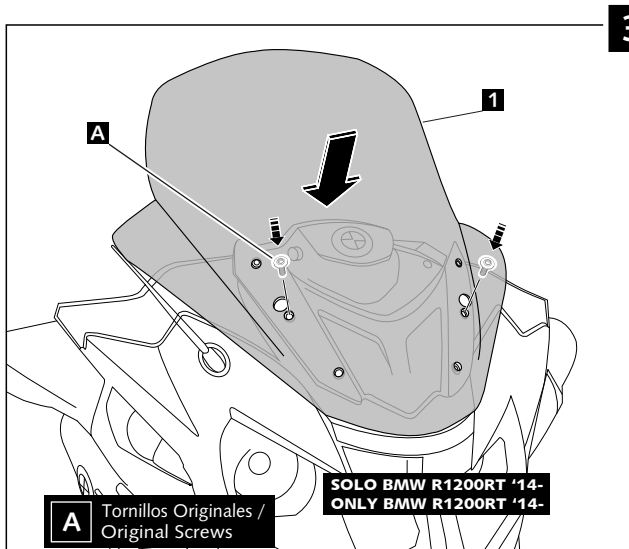

ID.	DESCRIPCIÓN / DESCRIPTION	QTY.
1	 <p>Cúpula touring Touring Screen (Ref.: 9512F/H/WM3)</p>	1
2	 <p>Separador de silicona Ø12,5 Silicon sticker Ø12,5 (Ref.: TOPE-PA12,7x3,5)</p>	2