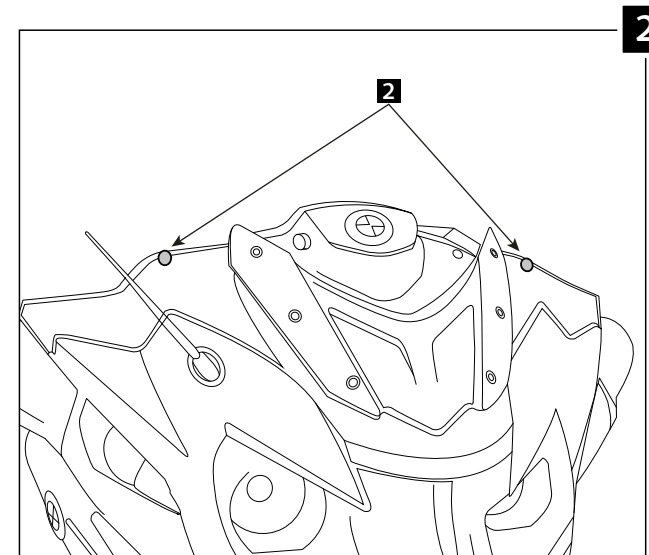

ID.	DESCRIPCIÓN / DESCRIPTION	QTY.
1	 <p>Cúpula touring Touring Screen (Ref.: 9512F/H/WM3)</p>	1
2	 <p>Separador de silicona Ø12,5 Silicon sticker Ø12,5 (Ref.: TOPE-PA12,7x3,5)</p>	2