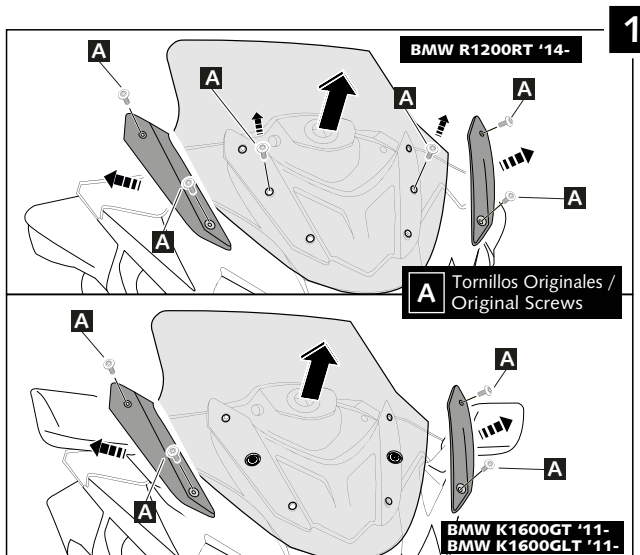

ID.	DESCRIPCIÓN / DESCRIPTION	QTY.
1	 <p>Cúpula touring Touring Screen (Ref.: 9512F/H/WM3)</p>	1
2	 <p>Separador de silicona Ø12,5 Silicon sticker Ø12,5 (Ref.: TOPE-PA12,7x3,5)</p>	2