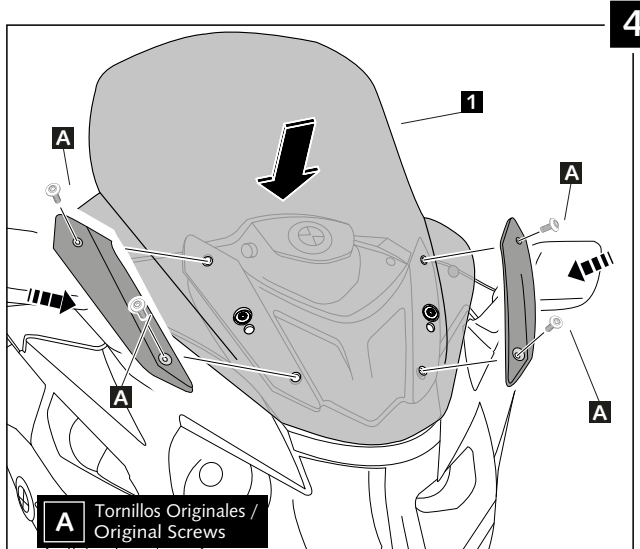

ID.	DESCRIPCIÓN / DESCRIPTION	QTY.
1	 <p>Cúpula touring Touring Screen (Ref.: 9512F/H/WM3)</p>	1
2	 <p>Separador de silicona Ø12,5 Silicon sticker Ø12,5 (Ref.: TOPE-PA12,7x3,5)</p>	2