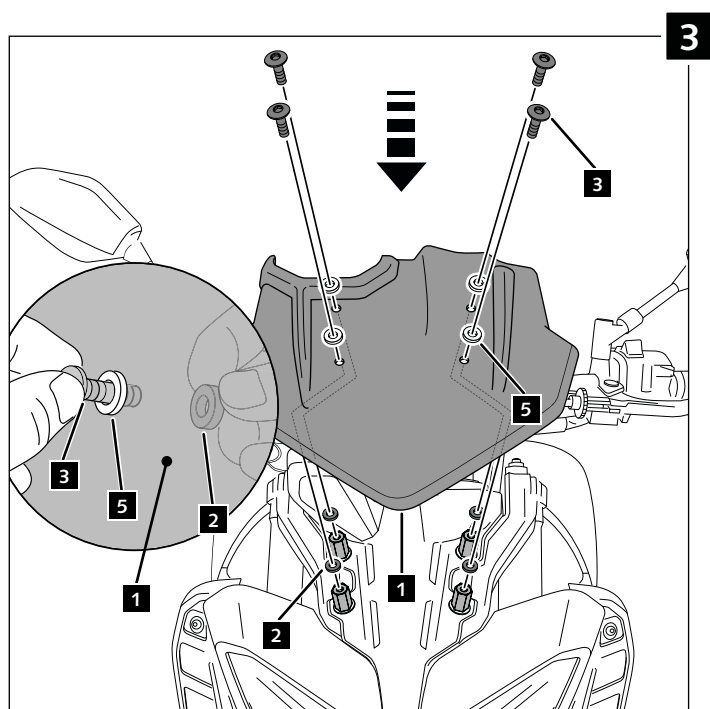

CARENABRIS SPORT-PLUS PARA - SPORT-PLUS WINDSHIELD FOR - SPORT-PLUS SCHEIBE FÜR  
**YAMAHA MT-09/SP '17-**

**Ref.: 9507**

ID.	PIEZA / PART	DESCRIPCIÓN	DESCRIPTION	QTY.	REF.:
1		Tapa	Cover	1	9507FM3
2		Arandela de goma Ø4,5 x Ø11 x 2mm	Ø4,5 x Ø11 x 2mm Rubber washer	8	ARAND-EPDM--722
3		Tornillo allen M6x20 Ø11 ISO 7380	M6x20 Ø11 ISO 7380 Allen screw	4	TORNI-I7380-758
4		Tornillo especial M6x12 long hexagonal 20	M6x12 special screw hexagonal lenght 20	4	TORNI-EM6---759
5		Arandela de nylon M6	M6 nylon washer	4	ARNV00000000246

CARENABRIS SPORT-PLUS PARA - SPORT-PLUS WINDSHIELD FOR - SPORT-PLUS SCHEIBE FÜR  
**YAMAHA MT-09/SP '17-**

INSTRUCCIONES DE MONTAJE - MOUNTING INSTRUCTIONS - MONTAGEANLEITUNG

**OPTIONAL**

**TAPA CON NAKED NEW GENERATION SPORT/TOURING  
 COVER WITH NAKED NEW GENERATION SPORT/TOURING  
 FRONTDECKEL MIT NAKED NEW GENERATION SPORT/TOURING**