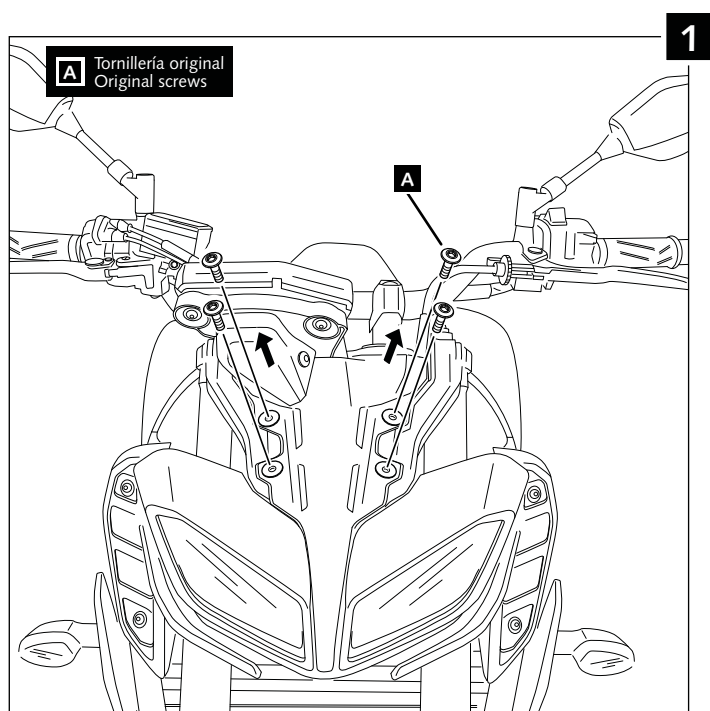

CARENABRIS SPORT-PLUS PARA - SPORT-PLUS WINDSHIELD FOR - SPORT-PLUS SCHEIBE FÜR  
**YAMAHA MT-09/SP '17-**

**Ref.: 9507**

ID.	PIEZA / PART	DESCRIPCIÓN	DESCRIPTION	QTY.	REF.:
1		Tapa	Cover	1	9507FM3
2		Arandela de goma Ø4,5 x Ø11 x 2mm	Ø4,5 x Ø11 x 2mm Rubber washer	8	ARAND-EPDM--722
3		Tornillo allen M6x20 Ø11 ISO 7380	M6x20 Ø11 ISO 7380 Allen screw	4	TORNI-I7380-758
4		Tornillo especial M6x12 long hexagonal 20	M6x12 special screw hexagonal lenght 20	4	TORNI-EM6---759
5		Arandela de nylon M6	M6 nylon washer	4	ARNV00000000246

CARENABRIS SPORT-PLUS PARA - SPORT-PLUS WINDSHIELD FOR - SPORT-PLUS SCHEIBE FÜR  
**YAMAHA MT-09/SP '17-**

INSTRUCCIONES DE MONTAJE - MOUNTING INSTRUCTIONS - MONTAGEANLEITUNG

**OPTIONAL**

**TAPA CON NAKED NEW GENERATION SPORT/TOURING  
 COVER WITH NAKED NEW GENERATION SPORT/TOURING  
 FRONTDECKEL MIT NAKED NEW GENERATION SPORT/TOURING**