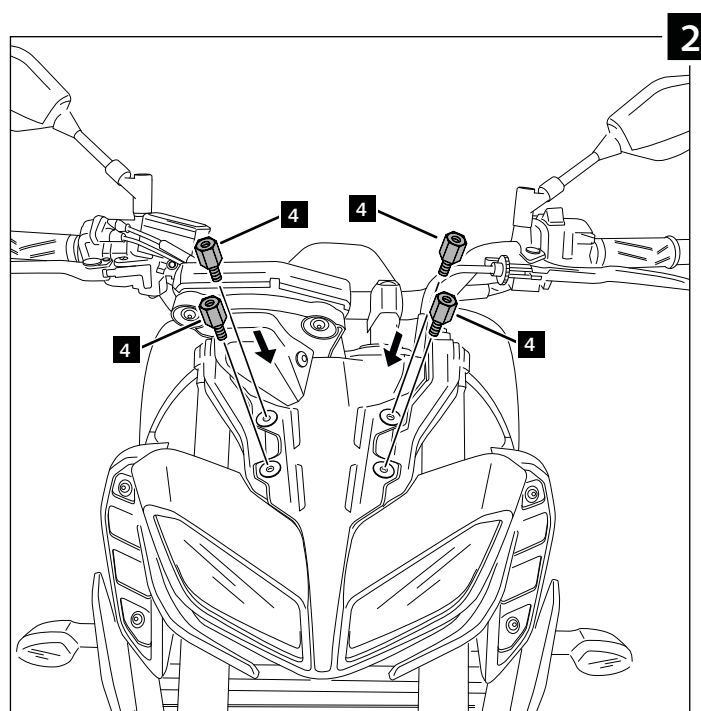

CARENABRIS SPORT-PLUS PARA - SPORT-PLUS WINDSHIELD FOR - SPORT-PLUS SCHEIBE FÜR  
**YAMAHA MT-09/SP '17-**

**Ref.: 9507**

ID.	PIEZA / PART	DESCRIPCIÓN	DESCRIPTION	QTY.	REF.:
1		Tapa	Cover	1	9507FM3
2		Arandela de goma Ø4,5 x Ø11 x 2mm	Ø4,5 x Ø11 x 2mm Rubber washer	8	ARAND-EPDM--722
3		Tornillo allen M6x20 Ø11 ISO 7380	M6x20 Ø11 ISO 7380 Allen screw	4	TORNI-I7380-758
4		Tornillo especial M6x12 long hexagonal 20	M6x12 special screw hexagonal lenght 20	4	TORNI-EM6---759
5		Arandela de nylon M6	M6 nylon washer	4	ARNV00000000246

CARENABRIS SPORT-PLUS PARA - SPORT-PLUS WINDSHIELD FOR - SPORT-PLUS SCHEIBE FÜR  
**YAMAHA MT-09/SP '17-**

INSTRUCCIONES DE MONTAJE - MOUNTING INSTRUCTIONS - MONTAGEANLEITUNG

**OPTIONAL**

**TAPA CON NAKED NEW GENERATION SPORT/TOURING  
 COVER WITH NAKED NEW GENERATION SPORT/TOURING  
 FRONTDECKEL MIT NAKED NEW GENERATION SPORT/TOURING**