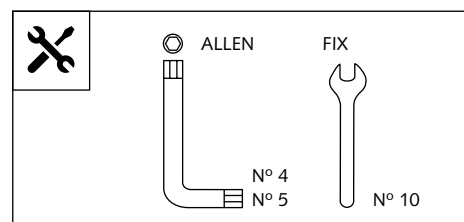

CARENABRIS SPORT-PLUS PARA - SPORT-PLUS WINDSHIELD FOR - SPORT-PLUS SCHEIBE FÜR  
**YAMAHA MT-09/SP '17-**

**Ref.: 9507**

ID.	PIEZA / PART	DESCRIPCIÓN	DESCRIPTION	QTY.	REF.:
1		Tapa	Cover	1	9507FM3
2		Arandela de goma Ø4,5 x Ø11 x 2mm	Ø4,5 x Ø11 x 2mm Rubber washer	8	ARAND-EPDM--722
3		Tornillo allen M6x20 Ø11 ISO 7380	M6x20 Ø11 ISO 7380 Allen screw	4	TORNI-I7380-758
4		Tornillo especial M6x12 long hexagonal 20	M6x12 special screw hexagonal lenght 20	4	TORNI-EM6---759
5		Arandela de nylon M6	M6 nylon washer	4	ARNV00000000246