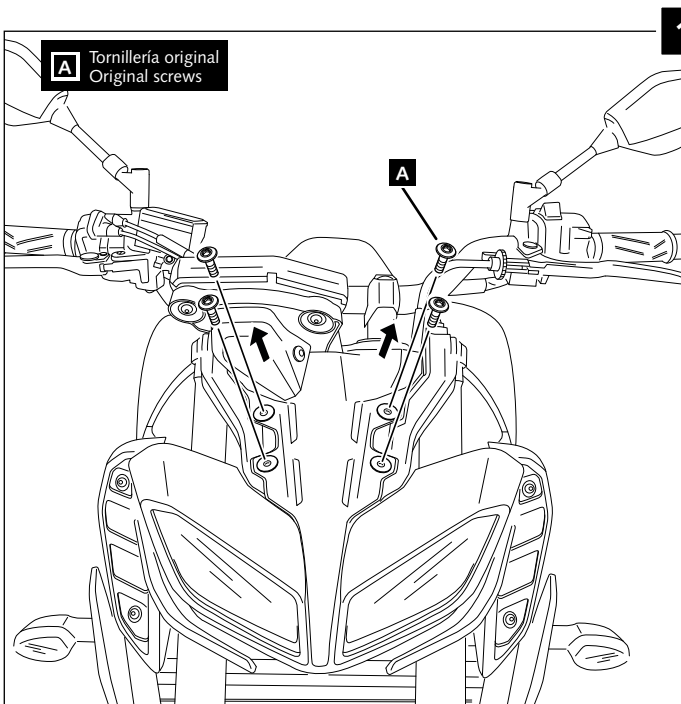

INSTRUCCIONES DE MONTAJE - MOUNTING INSTRUCTIONS - MONTAGEANLEITUNG