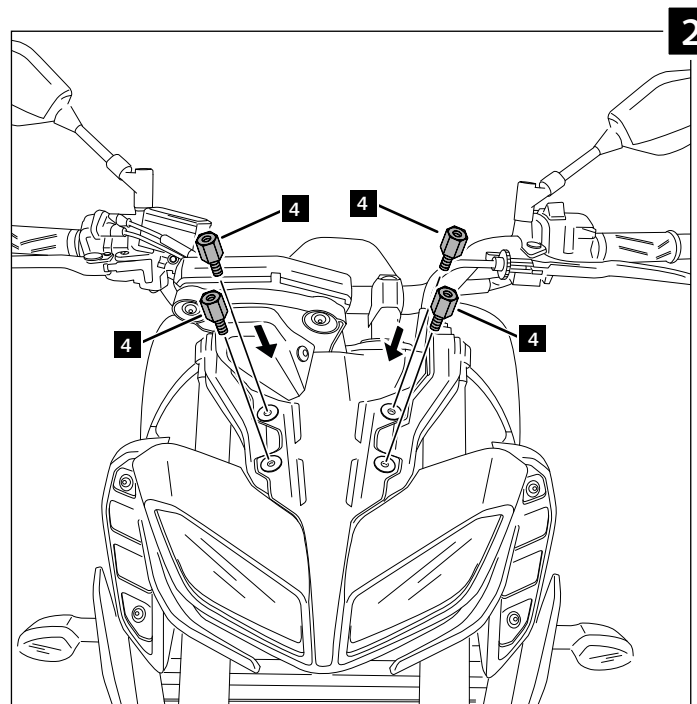

INSTRUCCIONES DE MONTAJE - MOUNTING INSTRUCTIONS - MONTAGEANLEITUNG