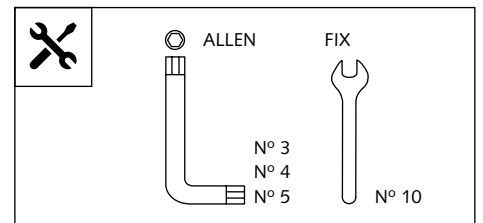

OPTIONAL

**TAPA CON NAKED NEW GENERATION SPORT/TOURING
COVER WITH NAKED NEW GENERATION SPORT/TOURING
FRONTDECKEL MIT NAKED NEW GENERATION SPORT/TOURING**