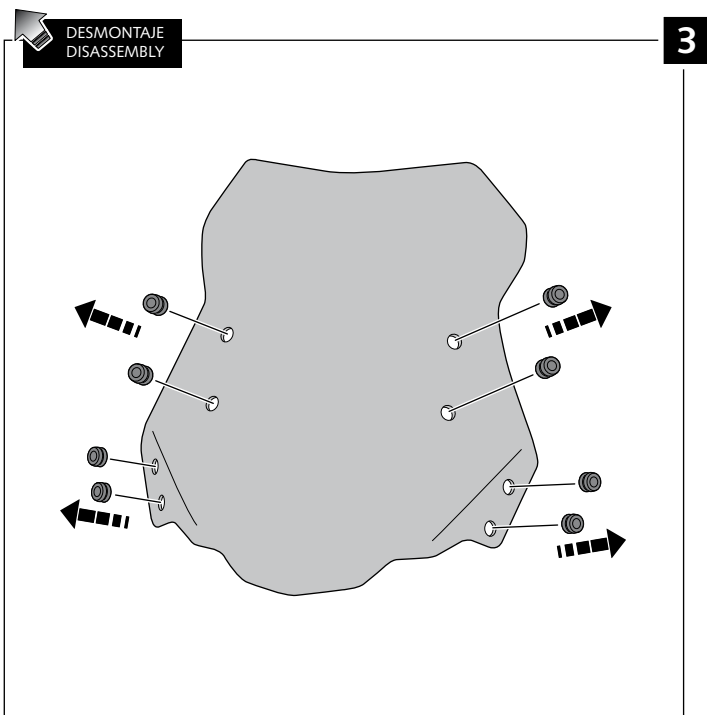

CÚPULA TOURING PARA - TOURING SCREEN FOR - TOURENSCHEIBE FÜR
BENELLI TRK 502

Ref.: 9485

ID	PIEZA / PART	DESCRIPCIÓN	DESCRIPTION	QTY	REF.
1		Cúpula Touring	Touring screen	1	9485F/H/WM3

CÚPULA TOURING PARA - TOURING SCREEN FOR - TOURENSCHEIBE FÜR
BENELLI TRK 502

INSTRUCCIONES DE MONTAJE - MOUNTING INSTRUCTIONS - MONTAGEANLEITUNG

CÚPULA TOURING PARA - TOURING SCREEN FOR - TOURENSCHEIBE FÜR
BENELLI TRK 502

INSTRUCCIONES DE MONTAJE - MOUNTING INSTRUCTIONS - MONTAGEANLEITUNG