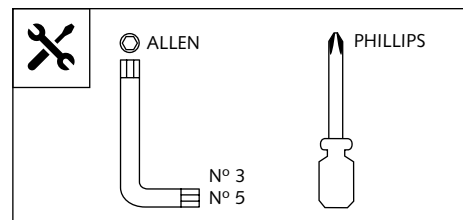

V-TECH SPORT PARA - SPORT V-TECH FOR - V-TECH SPORT FÜR
YAMAHA XMAX 300 '17-

Ref.: 9474

ID	PIEZA / PART	DESCRIPCIÓN	DESCRIPTION	QTY	REF.
1		V-Tech Sport	Sport V-Tech	1	9474F/H/N/WM3
2		Tornillo Allen M5x25 Ø11 ISO 7380	M5x25 Ø11 ISO 7380 Allen screw	4	TORNI-I7380-766
3		Arandela de nylon M5x1	M5x1 nylon washer	4	ARNV00000000245
4		Tapón tornillo M5 ISO 7380	Tapón tornillo M5 ISO 7380	4	TAPON_____85
5		Arandela de goma Ø4,5 x Ø14 x 4mm	4,5 x Ø14 x 4mm rubber washer	4	ARAND-GD13D5X4-

V-TECH SPORT PARA - SPORT V-TECH FOR - V-TECH SPORT FÜR
YAMAHA XMAX 300 '17-

INSTRUCCIONES DE MONTAJE - MOUNTING INSTRUCTIONS - MONTAGEANLEITUNG