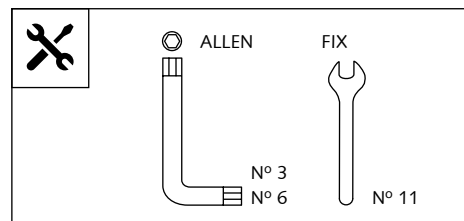

## CÚPULA TOURING PARA - TOURING SCREEN FOR - TOURENSCHEIBE FÜR SUZUKI GSX-S750 '17-

**Ref.: 9436**

| ID. | PIEZA / PART | DESCRIPCIÓN                               | DESCRIPTION                             | QTY. | REF.:                |
|-----|--------------|---|---|------|----------------------|
| 1   |              | Cúpula Sport                              | Sport Screen                            | 1    | 9436A/C/F/H/N/R/W/M3 |
| 2   |              | Soporte metálico derecho ( R )            | Right metal support ( R )               | 1    | SOPOR-2P-3-9436      |
| 3   |              | Soporte metálico izquierdo ( L )          | Left metal support ( L )                | 1    | SOPOR-2P-3-9436      |
| 4   |              | Tornillo allen M5x11 Ø11 ISO7380          | M5x11 Ø11 ISO7380 allen screw           | 2    | TORNI-AI----520      |
| 5   |              | Arandela de nylon M5x1                    | M5x1 nylon washer                       | 4    | ARNV00000000245      |
| 6   |              | Tapon tornillo M5ISO 7380                 | M5 ISO7380 allen screw cap              | 6    | TAPON____85          |
| 7   |              | Tornillo allen M5x16 Ø11 ISO 7380         | M5x16 Ø11 ISO 7380 allen screw          | 4    | TORNI-I7380-493      |
| 8   |              | Silentblock M5                            | M5 silentblock                          | 4    | SILENBTM5-046/1      |
| 9   |              | Tornillo especial M5x17 Long Hexagonal 14 | M5x17 special screw Hexagonal length 14 | 2    | TORNI-EC----498      |
| 10  |              | Tornillo allen DIN912 M8x40               | M8x40 DIN912 allen screw                | 2    | TORNI-D912-475       |
| 11  |              | casquillo Ø8,5xØ14x9                      | Ø8,5xØ14x9 arrowhead                    | 2    | CASQUI____0100       |

CÚPULA TOURING PARA - TOURING SCREEN FOR - TOURENSCHEIBE FÜR  
**SUZUKI GSX-S750 '17-**

INSTRUCCIONES DE MONTAJE - MOUNTING INSTRUCTIONS - MONTAGEANLEITUNG