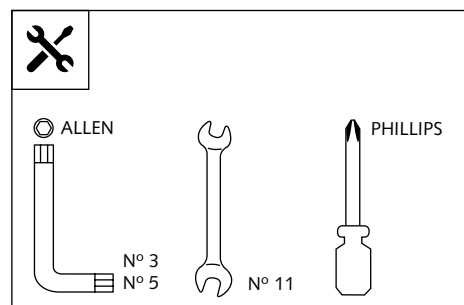

V-TECH TOURING PARA - TOURING V-TECH FOR - V-TECH TOURING FÜR YAMAHA TMAX 530 DX '17- /SX '17- /ABS '17-

Ref.: 9424

ID	PIEZA / PART	DESCRIPCIÓN	DESCRIPTION	QTY	REF.
1		VTech Touring	VTech Touring	1	9424F/W/HM3
2		Tornillo especial M5x15 Long Hexagonal 14	M5x15 special screw Hexagonal lenght 14	2	TORNI-EM5---513
3		Tornillo especial M5x13 Long Hexagonal 11	M5x13 special screw Hexagonal lenght 11	2	TORNI-EM5---514
4		Silentblock Ø9 xØ6 x8mm	Ø9 xØ6 x8mm silentblock	4	AROPASACABLES-3
5		Casquillo con valona Ø12xØ6,8x7,3	Ø12xØ6,8x7,3 bush with flange	4	CASQUI-1A---750
6		Tornillo Allen M5x16 Ø11 ISO 7380	M5x16 Ø11 ISO 7380 Allen screw	4	TORNI-I7380-493
7		Arandela metálica M5 DIN 9021 Ø5,3x Ø15x1,2 (negra)	M5 DIN 9021 Ø5,3x Ø15x1,2 (black) metalic washer	4	ARAND-PD5---152
8		Tapón tornillo M5 ISO 7380	M5 ISO 7380 Allen screw cap	4	TAPON-----85

V-TECH TOURING PARA - TOURING V-TECH FOR - V-TECH TOURING FÜR
YAMAHA TMAX 530 DX '17- /SX '17- /ABS '17-

INSTRUCCIONES DE MONTAJE - MOUNTING INSTRUCTIONS - MONTAGEANLEITUNG

V-TECH TOURING PARA - TOURING V-TECH FOR - V-TECH TOURING FÜR
YAMAHA TMAX 530 DX '17- /SX '17- /ABS '17-