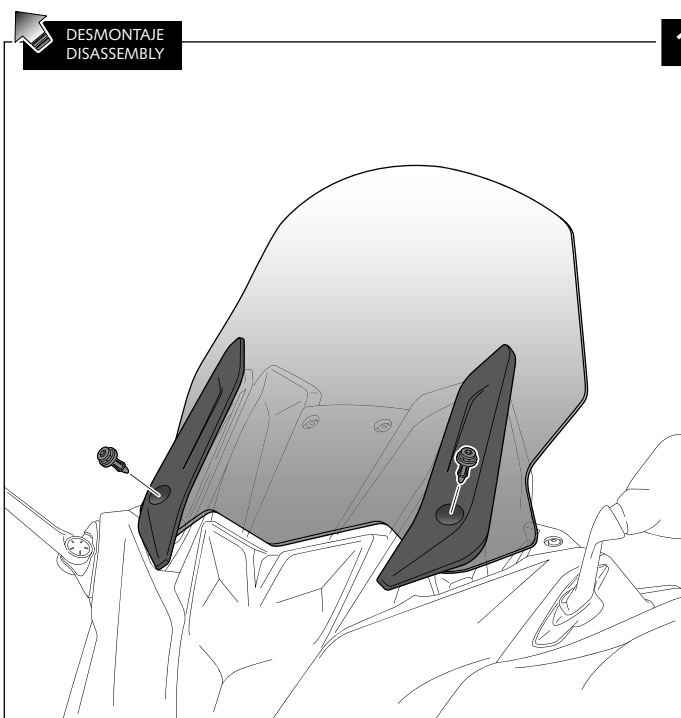

V-TECH TOURING PARA - TOURING V-TECH FOR - V-TECH TOURING FÜR YAMAHA TMAX 530 DX '17- /SX '17- /ABS '17-

Ref.: 9424

ID	PIEZA / PART	DESCRIPCIÓN	DESCRIPTION	QTY	REF.
1		VTech Touring	VTech Touring	1	9424F/W/HM3
2		Tornillo especial M5x15 Long Hexagonal 14	M5x15 special screw Hexagonal lenght 14	2	TORNI-EM5---513
3		Tornillo especial M5x13 Long Hexagonal 11	M5x13 special screw Hexagonal lenght 11	2	TORNI-EM5---514
4		Silentblock Ø9 xØ6 x8mm	Ø9 xØ6 x8mm silentblock	4	AROPASACABLES-3
5		Casquillo con valona Ø12xØ6,8x7,3	Ø12xØ6,8x7,3 bush with flange	4	CASQUI-1A---750
6		Tornillo Allen M5x16 Ø11 ISO 7380	M5x16 Ø11 ISO 7380 Allen screw	4	TORNI-I7380-493
7		Arandela metálica M5 DIN 9021 Ø5,3x Ø15x1,2 (negra)	M5 DIN 9021 Ø5,3x Ø15x1,2 (black) metalic washer	4	ARAND-PD5---152
8		Tapón tornillo M5 ISO 7380	M5 ISO 7380 Allen screw cap	4	TAPON-----85

V-TECH TOURING PARA - TOURING V-TECH FOR - V-TECH TOURING FÜR
YAMAHA TMAX 530 DX '17- /SX '17- /ABS '17-

INSTRUCCIONES DE MONTAJE - MOUNTING INSTRUCTIONS - MONTAGEANLEITUNG

V-TECH TOURING PARA - TOURING V-TECH FOR - V-TECH TOURING FÜR
YAMAHA TMAX 530 DX '17- /SX '17- /ABS '17-