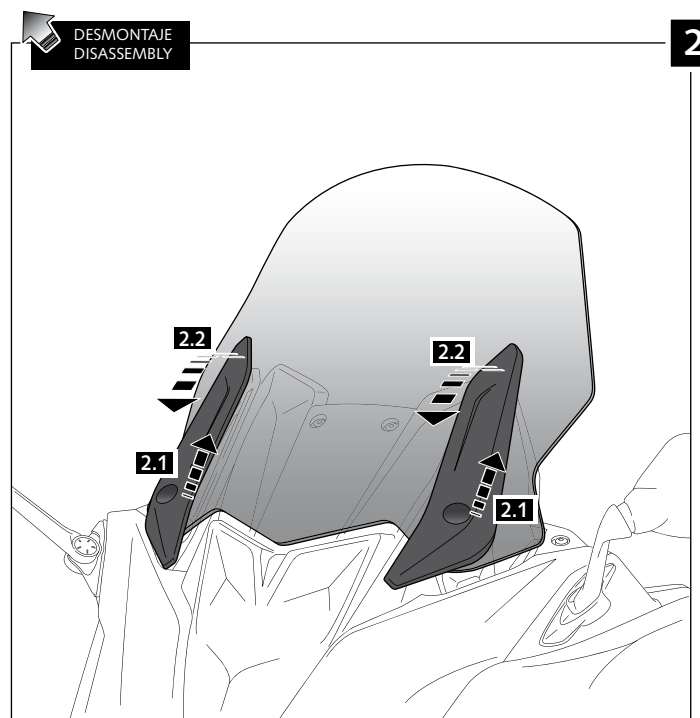

V-TECH TOURING PARA - TOURING V-TECH FOR - V-TECH TOURING FÜR YAMAHA TMAX 530 DX '17- /SX '17- /ABS '17-

Ref.: 9424

ID	PIEZA / PART	DESCRIPCIÓN	DESCRIPTION	QTY	REF.
1		VTech Touring	VTech Touring	1	9424F/W/HM3
2		Tornillo especial M5x15 Long Hexagonal 14	M5x15 special screw Hexagonal lenght 14	2	TORNI-EM5---513
3		Tornillo especial M5x13 Long Hexagonal 11	M5x13 special screw Hexagonal lenght 11	2	TORNI-EM5---514
4		Silentblock Ø9 xØ6 x8mm	Ø9 xØ6 x8mm silentblock	4	AROPASACABLES-3
5		Casquillo con valona Ø12xØ6,8x7,3	Ø12xØ6,8x7,3 bush with flange	4	CASQUI-1A---750
6		Tornillo Allen M5x16 Ø11 ISO 7380	M5x16 Ø11 ISO 7380 Allen screw	4	TORNI-I7380-493
7		Arandela metálica M5 DIN 9021 Ø5,3x Ø15x1,2 (negra)	M5 DIN 9021 Ø5,3x Ø15x1,2 (black) metalic washer	4	ARAND-PD5---152
8		Tapón tornillo M5 ISO 7380	M5 ISO 7380 Allen screw cap	4	TAPON-----85

V-TECH TOURING PARA - TOURING V-TECH FOR - V-TECH TOURING FÜR
YAMAHA TMAX 530 DX '17- /SX '17- /ABS '17-

INSTRUCCIONES DE MONTAJE - MOUNTING INSTRUCTIONS - MONTAGEANLEITUNG

V-TECH TOURING PARA - TOURING V-TECH FOR - V-TECH TOURING FÜR
YAMAHA TMAX 530 DX '17- /SX '17- /ABS '17-