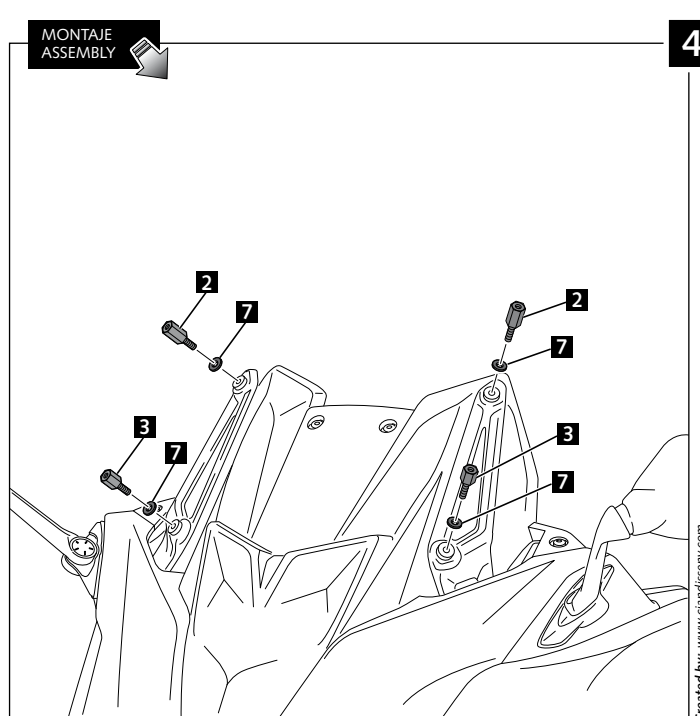

V-TECH TOURING PARA - TOURING V-TECH FOR - V-TECH TOURING FÜR YAMAHA TMAX 530 DX '17- /SX '17- /ABS '17-

Ref.: 9424

ID	PIEZA / PART	DESCRIPCIÓN	DESCRIPTION	QTY	REF.
1		VTech Touring	VTech Touring	1	9424F/W/HM3
2		Tornillo especial M5x15 Long Hexagonal 14	M5x15 special screw Hexagonal lenght 14	2	TORNI-EM5---513
3		Tornillo especial M5x13 Long Hexagonal 11	M5x13 special screw Hexagonal lenght 11	2	TORNI-EM5---514
4		Silentblock Ø9 xØ6 x8mm	Ø9 xØ6 x8mm silentblock	4	AROPASACABLES-3
5		Casquillo con valona Ø12xØ6,8x7,3	Ø12xØ6,8x7,3 bush with flange	4	CASQUI-1A---750
6		Tornillo Allen M5x16 Ø11 ISO 7380	M5x16 Ø11 ISO 7380 Allen screw	4	TORNI-I7380-493
7		Arandela metálica M5 DIN 9021 Ø5,3x Ø15x1,2 (negra)	M5 DIN 9021 Ø5,3x Ø15x1,2 (black) metalic washer	4	ARAND-PD5---152
8		Tapón tornillo M5 ISO 7380	M5 ISO 7380 Allen screw cap	4	TAPON-----85

V-TECH TOURING PARA - TOURING V-TECH FOR - V-TECH TOURING FÜR
YAMAHA TMAX 530 DX '17- /SX '17- /ABS '17-

INSTRUCCIONES DE MONTAJE - MOUNTING INSTRUCTIONS - MONTAGEANLEITUNG

V-TECH TOURING PARA - TOURING V-TECH FOR - V-TECH TOURING FÜR
YAMAHA TMAX 530 DX '17- /SX '17- /ABS '17-