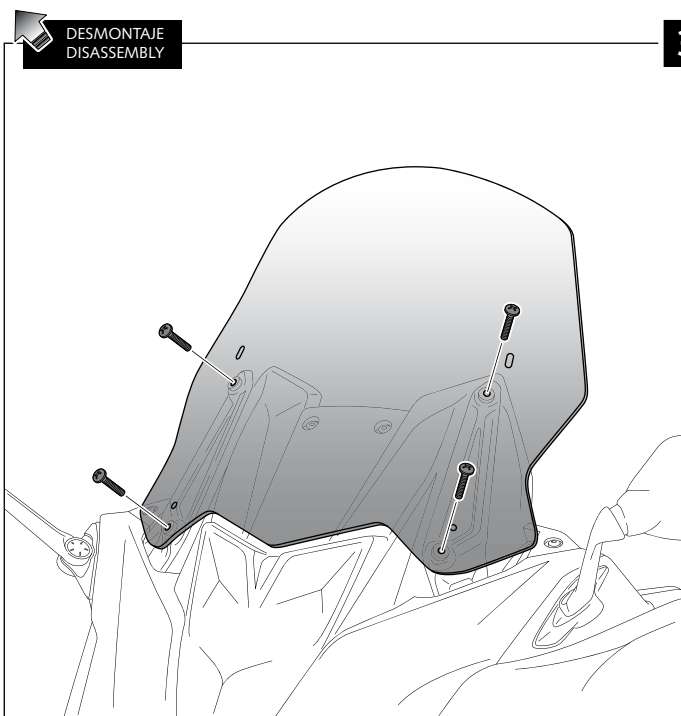

V-TECH TOURING PARA - TOURING V-TECH FOR - V-TECH TOURING FÜR YAMAHA TMAX 530 DX '17- /SX '17- /ABS '17-

Ref.: 9424

ID	PIEZA / PART	DESCRIPCIÓN	DESCRIPTION	QTY	REF.
1		VTech Touring	VTech Touring	1	9424F/W/HM3
2		Tornillo especial M5x15 Long Hexagonal 14	M5x15 special screw Hexagonal lenght 14	2	TORNI-EM5---513
3		Tornillo especial M5x13 Long Hexagonal 11	M5x13 special screw Hexagonal lenght 11	2	TORNI-EM5---514
4		Silentblock Ø9 xØ6 x8mm	Ø9 xØ6 x8mm silentblock	4	AROPASACABLES-3
5		Casquillo con valona Ø12xØ6,8x7,3	Ø12xØ6,8x7,3 bush with flange	4	CASQUI-1A---750
6		Tornillo Allen M5x16 Ø11 ISO 7380	M5x16 Ø11 ISO 7380 Allen screw	4	TORNI-I7380-493
7		Arandela metálica M5 DIN 9021 Ø5,3x Ø15x1,2 (negra)	M5 DIN 9021 Ø5,3x Ø15x1,2 (black) metalic washer	4	ARAND-PD5---152
8		Tapón tornillo M5 ISO 7380	M5 ISO 7380 Allen screw cap	4	TAPON-----85

V-TECH TOURING PARA - TOURING V-TECH FOR - V-TECH TOURING FÜR
YAMAHA TMAX 530 DX '17- /SX '17- /ABS '17-

INSTRUCCIONES DE MONTAJE - MOUNTING INSTRUCTIONS - MONTAGEANLEITUNG

V-TECH TOURING PARA - TOURING V-TECH FOR - V-TECH TOURING FÜR
YAMAHA TMAX 530 DX '17- /SX '17- /ABS '17-