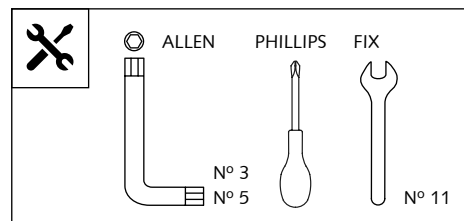

CÚPULA SPORT PARA - SPORT SCREEN FOR - SPORTSCHEIBE FÜR
YAMAHA TMAX DX'17- / SX'17- / ABS '17-

Ref.: 9423

ID.	PIEZA / PART	DESCRIPCIÓN	DESCRIPTION	QTY.	REF.:
1		Pantalla	Windshield	1	9423F/H/N/WM3
2		Tornillo especial M5x13 Long hexagonal 10	M5x13 special screw hexagonal length 10	4	TORNI-EM5---514
3		Tornillo M5x11 Ø11 ISO 7380	M5x11 Ø11 screw ISO 7380	4	TORNI-AI---520
4		Arandela Nylon M5x1	M5x1 nylon washer	4	ARNV0000000245
5		Arandela de goma Ø4,5 x Ø11,5 x 2	Ø4,5 x Ø11,5 x 2 rubber washer	4	ARAND-EPDM---722
6		Tapón M5 ISO 7380	M5 ISO 7380 cap	4	TAPON__85
7		Arandela metálica M5 DIN9021 Ø5,3xØ15x1,2 (Negra)	M5 DIN9021 Ø5,3xØ15x1,2 black metallic washer	4	ARAND-PD5---152

CÚPULA SPORT PARA - SPORT SCREEN FOR - SPORTSCHEIBE FÜR
YAMAHA TMAX DX'17- / SX'17- / ABS '17-

INSTRUCCIONES DE MONTAJE - MOUNTING INSTRUCTIONS - MONTAGEANLEITUNG