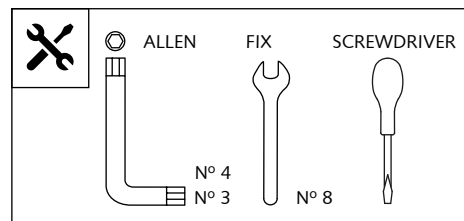

CÚPULA TOURING PARA - TOURING SCREEN FOR - TOURENSCHEIBE FÜR
KAWASAKI VERSYS 1000 / VERSYS 650 '15-

Ref.: 9421

ID.	PIEZA / PART	DESCRIPCIÓN	DESCRIPTION	QTY.	REF.
1		Pantalla	Windshield	1	9421F/H/N/WM3
2		Silentblock	Silentblock	4	SILENGGONE-064
3		Casquillo con valona	Bush with flange	4	CASQUI-1A---324

CÚPULA TOURING PARA - TOURING SCREEN FOR - TOURENSCHEIBE FÜR
KAWASAKI VERSYS 1000 / VERSYS 650 '15-

INSTRUCCIONES DE MONTAJE - MOUNTING INSTRUCTIONS - MONTAGEANLEITUNG

CÚPULA TOURING PARA - TOURING SCREEN FOR - TOURENSCHEIBE FÜR
KAWASAKI VERSYS 1000 / VERSYS 650 '15-