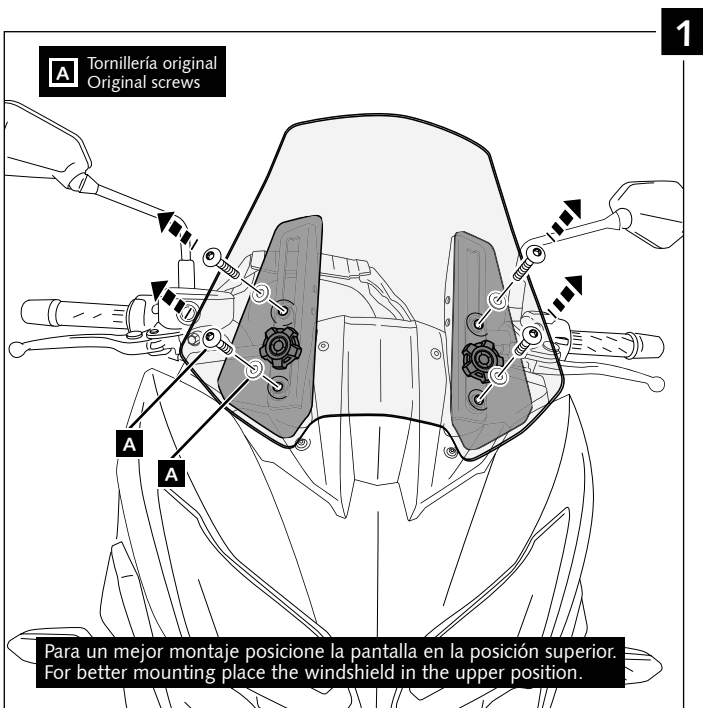

CÚPULA TOURING PARA - TOURING SCREEN FOR - TOURENSCHEIBE FÜR
KAWASAKI VERSYS 1000 / VERSYS 650 '15-

Ref.: 9421

ID.	PIEZA / PART	DESCRIPCIÓN	DESCRIPTION	QTY.	REF.
1		Pantalla	Windshield	1	9421F/H/N/WM3
2		Silentblock	Silentblock	4	SILENGGONE-064
3		Casquillo con valona	Bush with flange	4	CASQUI-1A---324

CÚPULA TOURING PARA - TOURING SCREEN FOR - TOURENSCHEIBE FÜR
KAWASAKI VERSYS 1000 / VERSYS 650 '15-

INSTRUCCIONES DE MONTAJE - MOUNTING INSTRUCTIONS - MONTAGEANLEITUNG

CÚPULA TOURING PARA - TOURING SCREEN FOR - TOURENSCHEIBE FÜR
KAWASAKI VERSYS 1000 / VERSYS 650 '15-