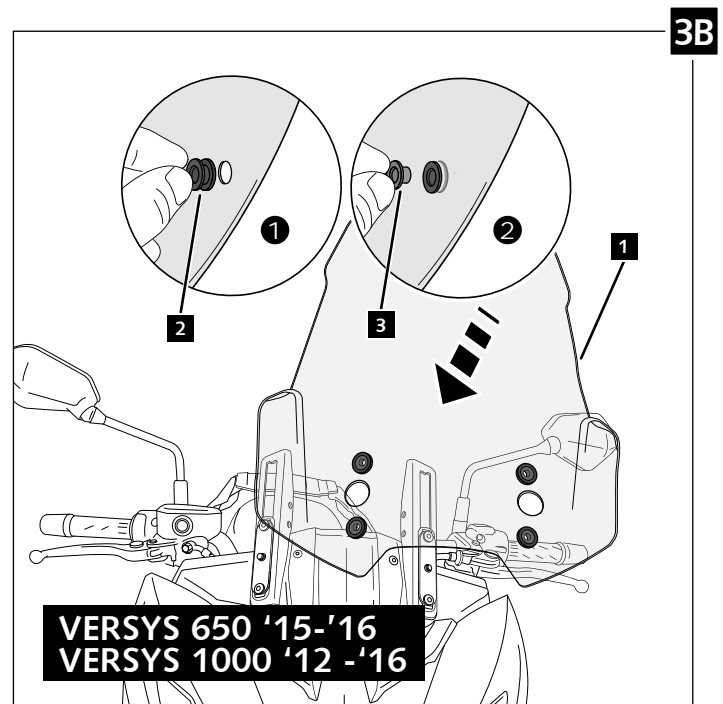

CÚPULA TOURING PARA - TOURING SCREEN FOR - TOURENSCHEIBE FÜR
KAWASAKI VERSYS 1000 / VERSYS 650 '15-

Ref.: 9421

ID.	PIEZA / PART	DESCRIPCIÓN	DESCRIPTION	QTY.	REF.
1		Pantalla	Windshield	1	9421F/H/N/WM3
2		Silentblock	Silentblock	4	SILENGGONE-064
3		Casquillo con valona	Bush with flange	4	CASQUI-1A---324

CÚPULA TOURING PARA - TOURING SCREEN FOR - TOURENSCHEIBE FÜR
KAWASAKI VERSYS 1000 / VERSYS 650 '15-

INSTRUCCIONES DE MONTAJE - MOUNTING INSTRUCTIONS - MONTAGEANLEITUNG

CÚPULA TOURING PARA - TOURING SCREEN FOR - TOURENSCHEIBE FÜR
KAWASAKI VERSYS 1000 / VERSYS 650 '15-