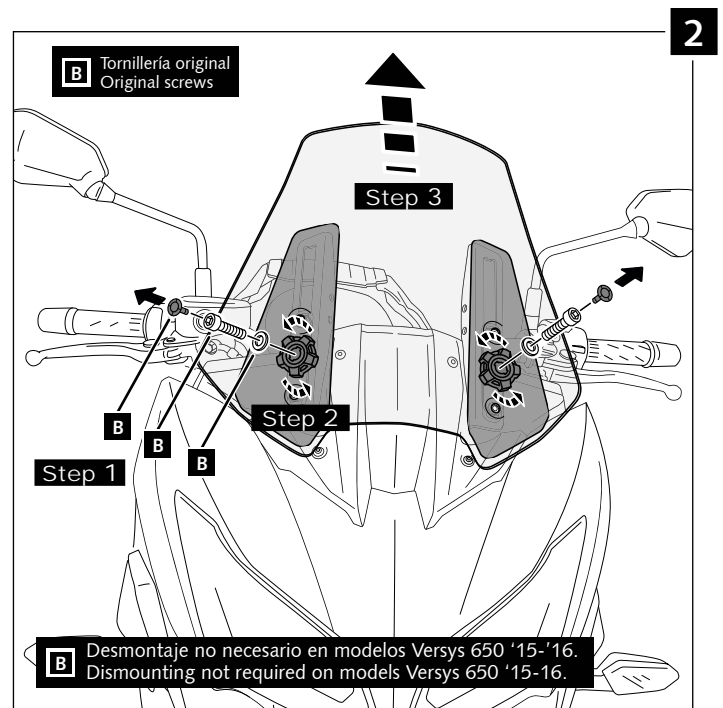

CÚPULA TOURING PARA - TOURING SCREEN FOR - TOURENSCHEIBE FÜR
KAWASAKI VERSYS 1000 / VERSYS 650 '15-

Ref.: 9421

ID.	PIEZA / PART	DESCRIPCIÓN	DESCRIPTION	QTY.	REF.
1		Pantalla	Windshield	1	9421F/H/N/WM3
2		Silentblock	Silentblock	4	SILENGGONE-064
3		Casquillo con valona	Bush with flange	4	CASQUI-1A---324

CÚPULA TOURING PARA - TOURING SCREEN FOR - TOURENSCHEIBE FÜR
KAWASAKI VERSYS 1000 / VERSYS 650 '15-

INSTRUCCIONES DE MONTAJE - MOUNTING INSTRUCTIONS - MONTAGEANLEITUNG

CÚPULA TOURING PARA - TOURING SCREEN FOR - TOURENSCHEIBE FÜR
KAWASAKI VERSYS 1000 / VERSYS 650 '15-