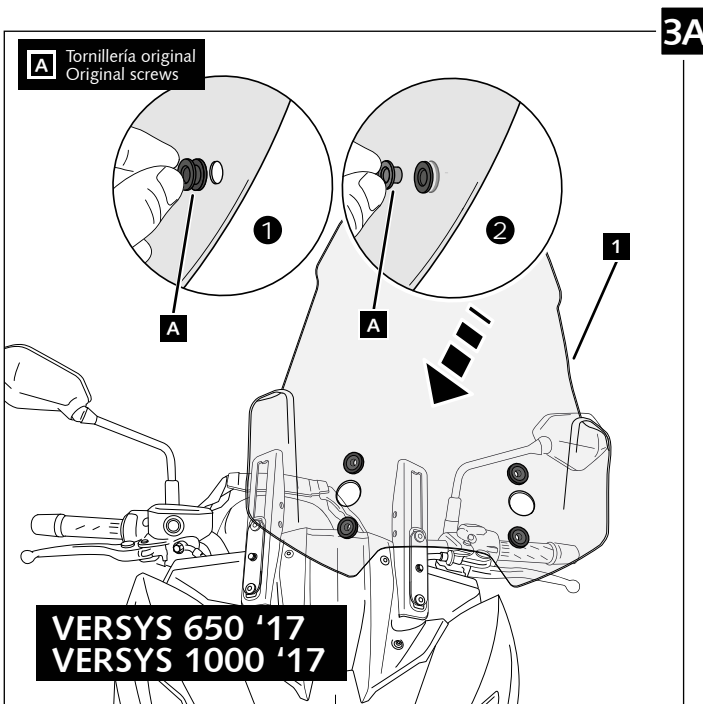

CÚPULA TOURING PARA - TOURING SCREEN FOR - TOURENSCHEIBE FÜR
KAWASAKI VERSYS 1000 / VERSYS 650 '15-

Ref.: 9421

ID.	PIEZA / PART	DESCRIPCIÓN	DESCRIPTION	QTY.	REF.
1		Pantalla	Windshield	1	9421F/H/N/WM3
2		Silentblock	Silentblock	4	SILENGGONE-064
3		Casquillo con valona	Bush with flange	4	CASQUI-1A---324

CÚPULA TOURING PARA - TOURING SCREEN FOR - TOURENSCHEIBE FÜR
KAWASAKI VERSYS 1000 / VERSYS 650 '15-

INSTRUCCIONES DE MONTAJE - MOUNTING INSTRUCTIONS - MONTAGEANLEITUNG

CÚPULA TOURING PARA - TOURING SCREEN FOR - TOURENSCHEIBE FÜR
KAWASAKI VERSYS 1000 / VERSYS 650 '15-