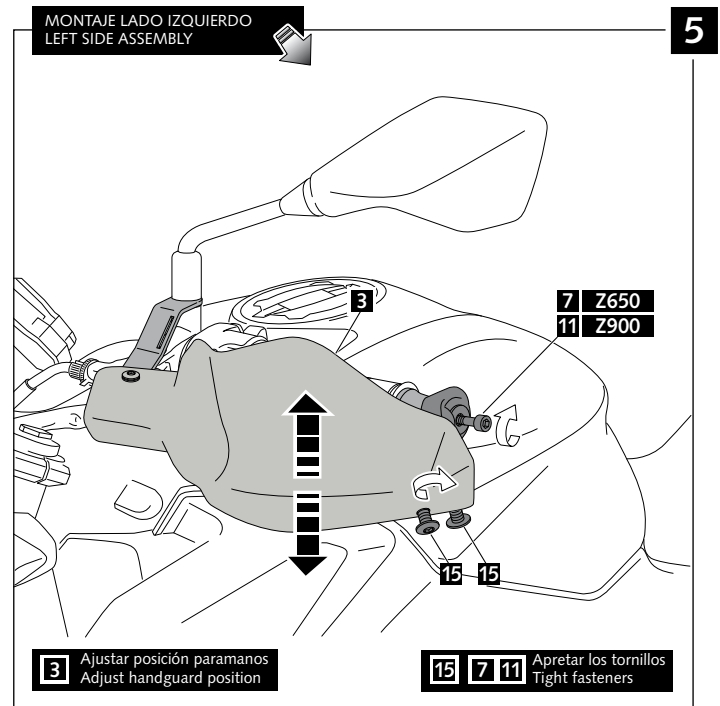

PARAMANOS PARA - HANDPROTECTOR FOR - HANDSCHUTZ FÜR
KAWASAKI Z650 / Z900 '17 -

INSTRUCCIONES DE MONTAJE - MOUNTING INSTRUCTIONS - MONTAGEANLEITUNG