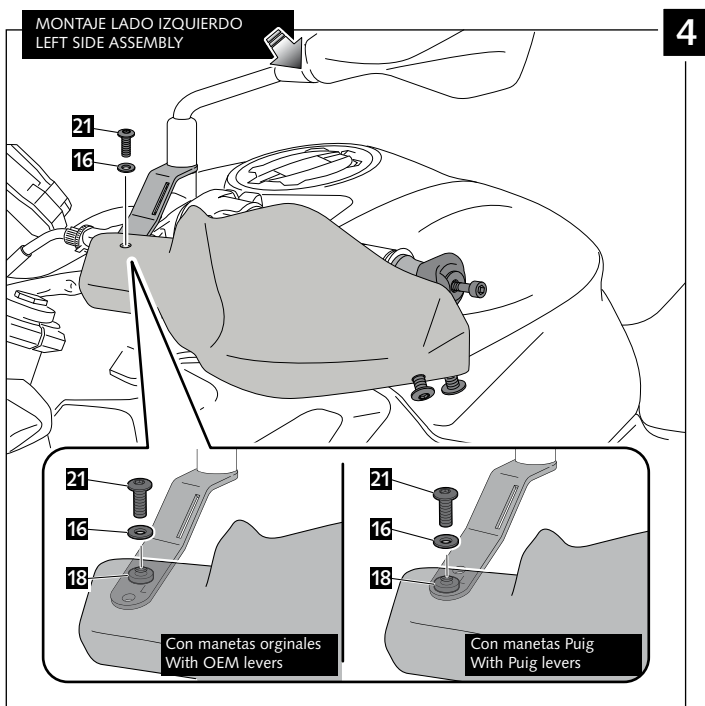

PARAMANOS PARA - HANDPROTECTOR FOR - HANDSCHUTZ FÜR
KAWASAKI Z650 / Z900 '17 -

INSTRUCCIONES DE MONTAJE - MOUNTING INSTRUCTIONS - MONTAGEANLEITUNG