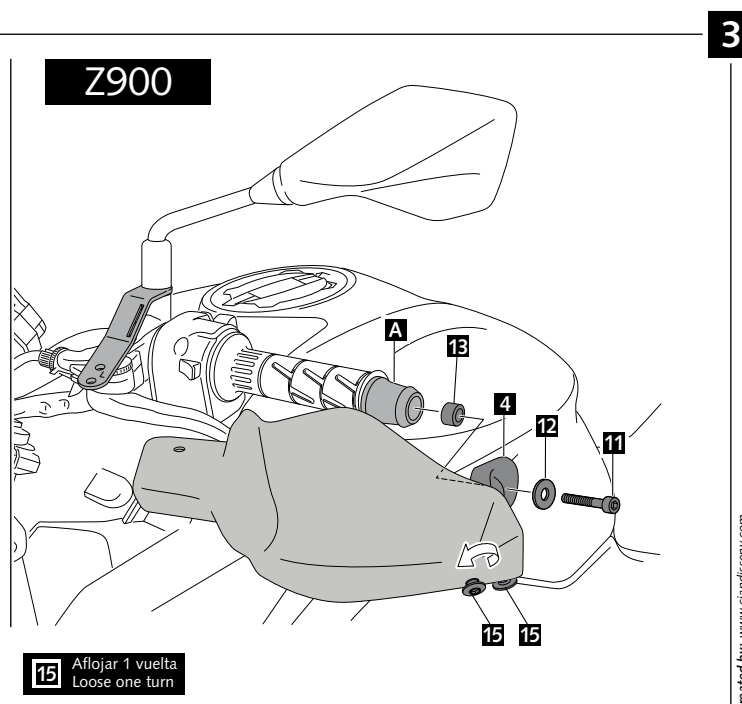

PARAMANOS PARA - HANDPROTECTOR FOR - HANDSCHUTZ FÜR
KAWASAKI Z650 / Z900 '17 -

INSTRUCCIONES DE MONTAJE - MOUNTING INSTRUCTIONS - MONTAGEANLEITUNG