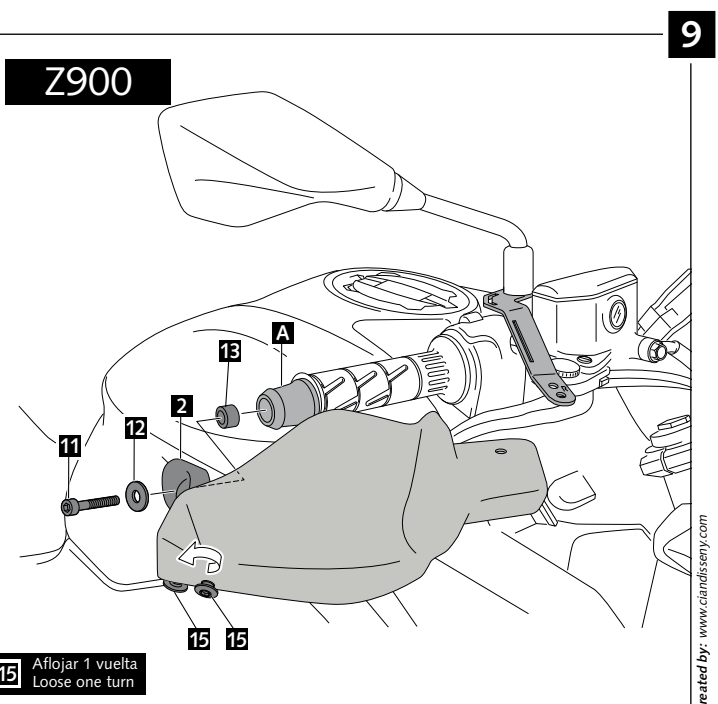

PARAMANOS PARA - HANDPROTECTOR FOR - HANDSCHUTZ FÜR
KAWASAKI Z650 / Z900 '17 -

INSTRUCCIONES DE MONTAJE - MOUNTING INSTRUCTIONS - MONTAGEANLEITUNG