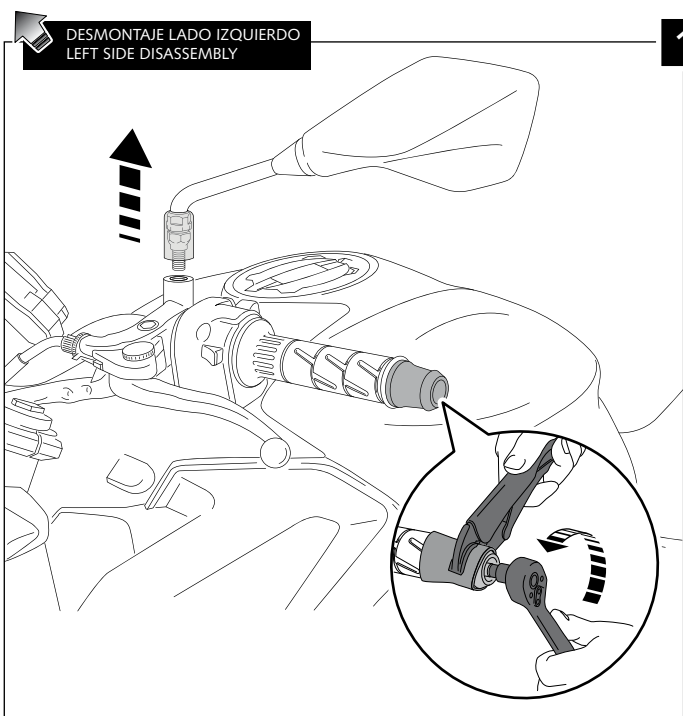

PARAMANOS PARA - HANDPROTECTOR FOR - HANDSCHUTZ FÜR
KAWASAKI Z650 / Z900 '17 -

INSTRUCCIONES DE MONTAJE - MOUNTING INSTRUCTIONS - MONTAGEANLEITUNG