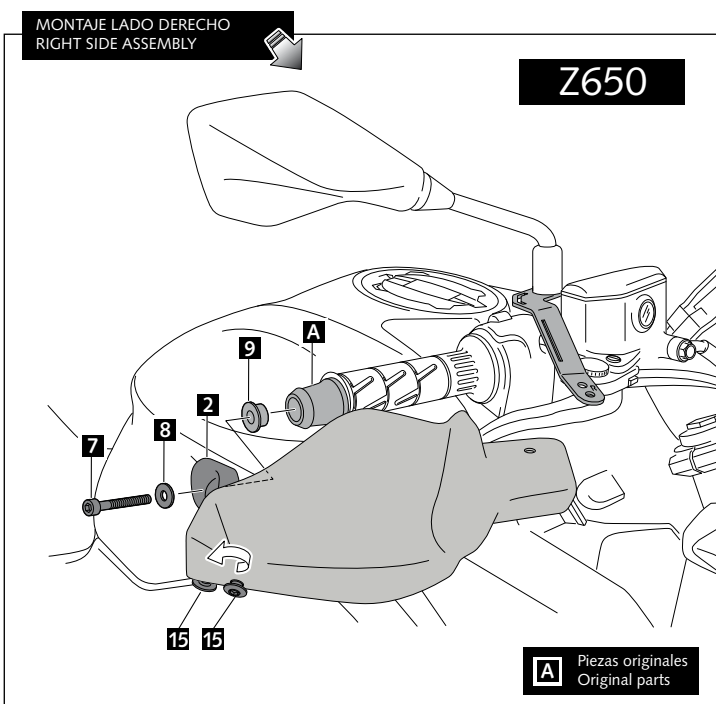

PARAMANOS PARA - HANDPROTECTOR FOR - HANDSCHUTZ FÜR
KAWASAKI Z650 / Z900 '17 -

INSTRUCCIONES DE MONTAJE - MOUNTING INSTRUCTIONS - MONTAGEANLEITUNG