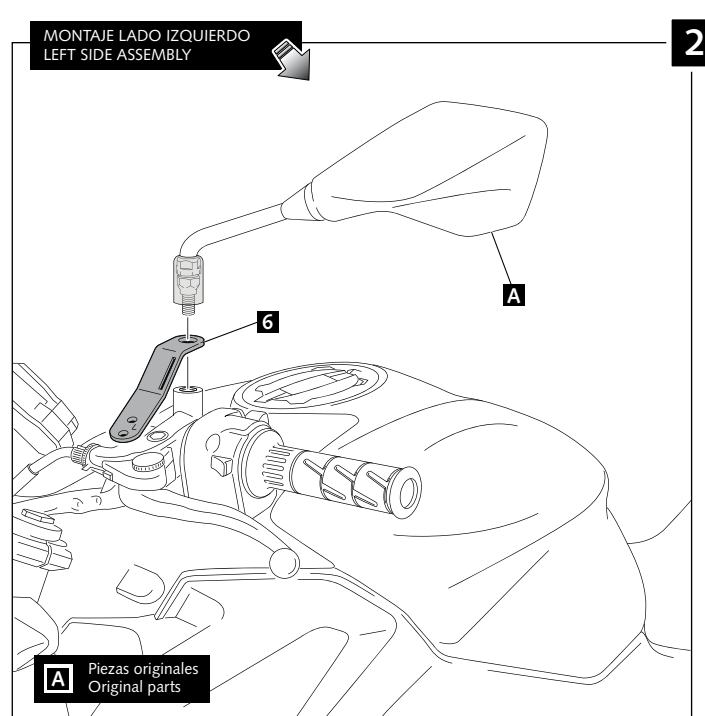

PARAMANOS PARA - HANDPROTECTOR FOR - HANDSCHUTZ FÜR
KAWASAKI Z650 / Z900 '17 -

INSTRUCCIONES DE MONTAJE - MOUNTING INSTRUCTIONS - MONTAGEANLEITUNG