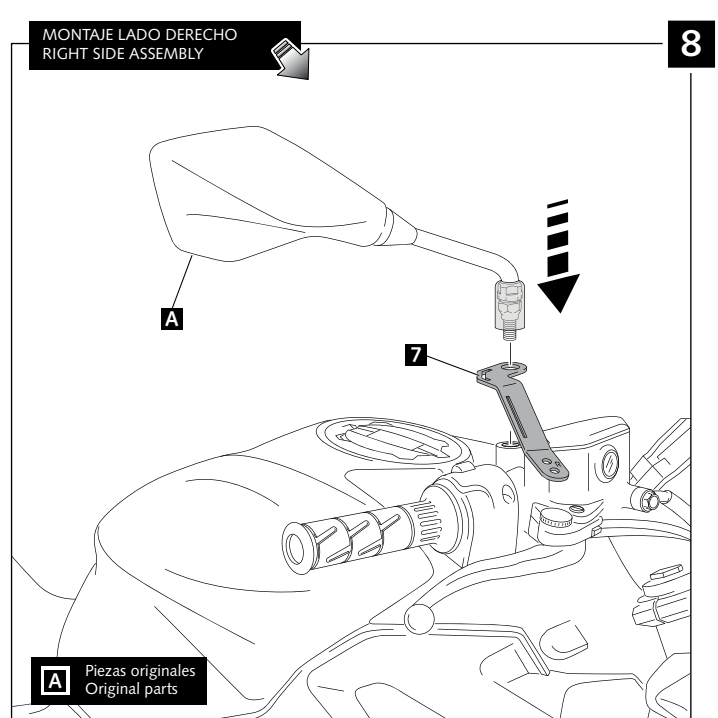

PARAMANOS PARA - HANDPROTECTOR FOR - HANDSCHUTZ FÜR
KAWASAKI Z650 / Z900 '17 -

INSTRUCCIONES DE MONTAJE - MOUNTING INSTRUCTIONS - MONTAGEANLEITUNG