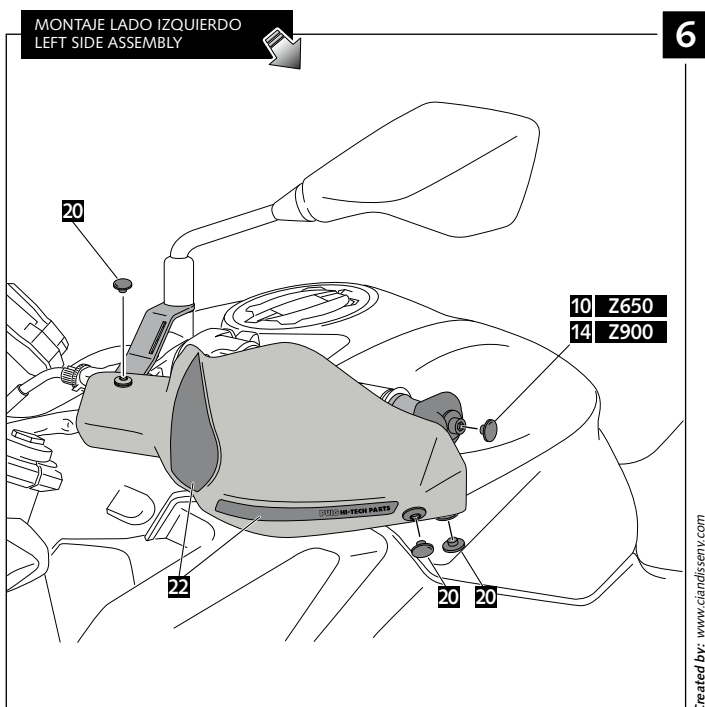

PARAMANOS PARA - HANDPROTECTOR FOR - HANDSCHUTZ FÜR
KAWASAKI Z650 / Z900 '17 -

INSTRUCCIONES DE MONTAJE - MOUNTING INSTRUCTIONS - MONTAGEANLEITUNG