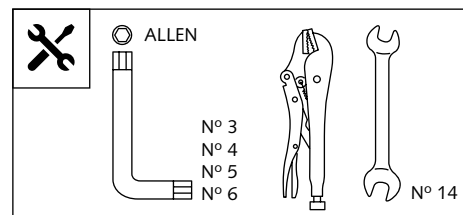

PARAMANOS PARA - HANDPROTECTOR FOR - HANDSCHUTZ FÜR KAWASAKI Z650 / Z900 '17 -

Ref.: 9398

ID	PIEZA / PART	DESCRIPCIÓN	DESCRIPTION	QTY	REF.
1		Paramanos derecho	Right handguard	1	9398JME
2		Pieza derecha anclaje manillar Ø8.2 (se suministra montada)	Ø8.2 right handlebar anchoring part (supplied mounted with handguard)	1	9398JME
3		Paramanos izquierdo	Left handguard	1	9398JME
4		Pieza izquierda anclaje manillar Ø8.2 (se suministra montada)	Ø8.2 left handlebar anchoring part (supplied mounted with handguard)	1	9398JME
5		Soporte metálico derecho (R)	(R) Right metal support	1	SOPOR-2P-4-9398
6		Soporte metálico izquierdo (L)	(L) Left metal support	1	SOPOR-2P-4-9398
Z650		Tornillo Allen M6X65 DIN912	M6X65 DIN912 Allen screw	2	TORNI-D912--474
		Arandela metálica M6 DIN 125	M6 DIN 125 metallic washer	2	ARANDEPD125-054
		Casquillo con valona Ø15 x Ø9 x 7.5	Ø15 x Ø9 x 7.5 Bush with flange	2	CASQUI-1A---324
		Tapón M6 DIN912	M6 DIN912 screw Cap	2	TAPON-----88
		Tornillo Allen M8X50 DIN912	M8X50 DIN912 Allen screw	2	TORNI-D912--532
		Arandela metálica M8 DIN 125	M8 DIN 125 metallic washer	2	ARANDEPD125-018
		Casquillo Ø8,5 x Ø14 x 18	Ø8,5 x Ø14 x 18 Bush	2	CASQUI-----0139
		Tapón M8 DIN912	M8 DIN912 screw Cap	2	TAPA--CHC11450E
		Tornillo Allen M5x11 Ø11 ISO 7380	M5x11 Ø11 ISO 7380 Allen screw	4	TORNI-AI---520
		Arandela de Nylon M5X1 (se suministra montada con las piezas 1-2-3-4)	M5X1 Nylon washer (supplied already mounted on items 1-2-3-4)	6	ARNV0000000245
	Arandela de goma Ø4,5 x Ø11 x 2mm	Ø4,5 x Ø11 x 2mm Rubber washer	4	ARAND-EPDM--722	
	Arandela de goma Ø4,5 x Ø14 x 4mm	Ø4,5 x Ø14 x 4mm Rubber washer	2	ARAND-GD13D5X4-	
	Tuerca grafilada M5 (se suministra montada con las piezas 1-2-3-4)	M5 Special nut (supplied already mounted on items 1-2-3-4)	4	TUERC-D6923-255	
	Tapón M5 ISO 7380	M5 ISO 7380 screw Cap	6	TAPON_____85	
	Tornillo Allen M5x16 Ø11 ISO 7380	M5x16 Ø11 ISO 7380 Allen screw	2	TORNI-I7380-493	
	Kit adhesivos	Stickers set	1	ADHESI-----234	