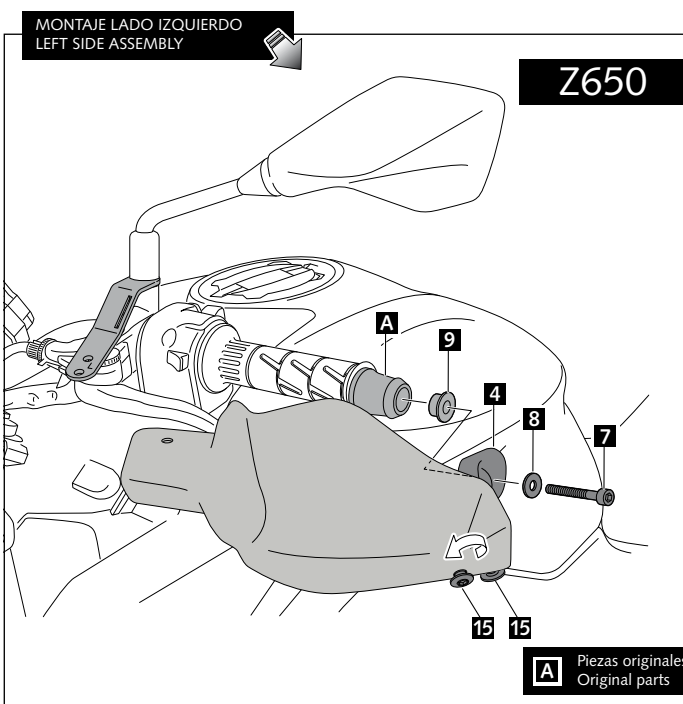

PARAMANOS PARA - HANDPROTECTOR FOR - HANDSCHUTZ FÜR
KAWASAKI Z650 / Z900 '17 -

INSTRUCCIONES DE MONTAJE - MOUNTING INSTRUCTIONS - MONTAGEANLEITUNG