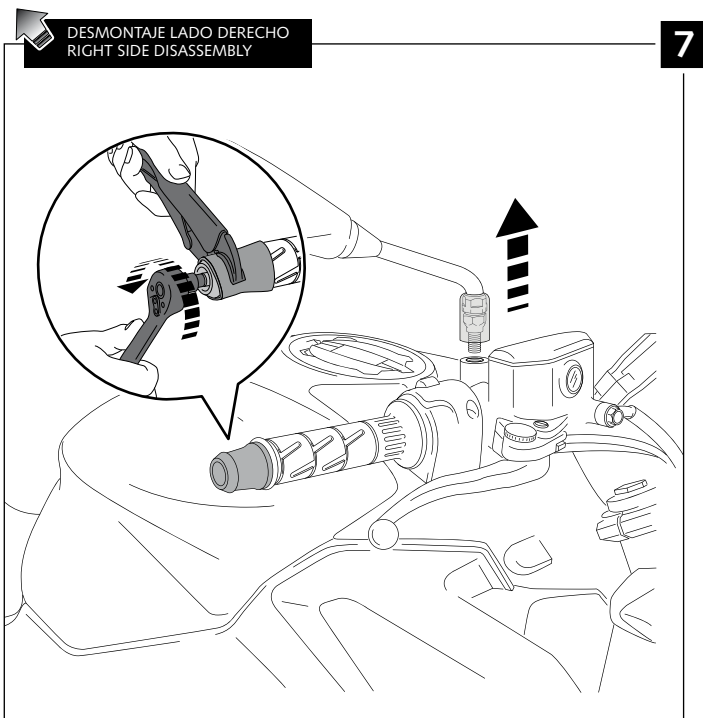

PARAMANOS PARA - HANDPROTECTOR FOR - HANDSCHUTZ FÜR
KAWASAKI Z650 / Z900 '17 -

INSTRUCCIONES DE MONTAJE - MOUNTING INSTRUCTIONS - MONTAGEANLEITUNG