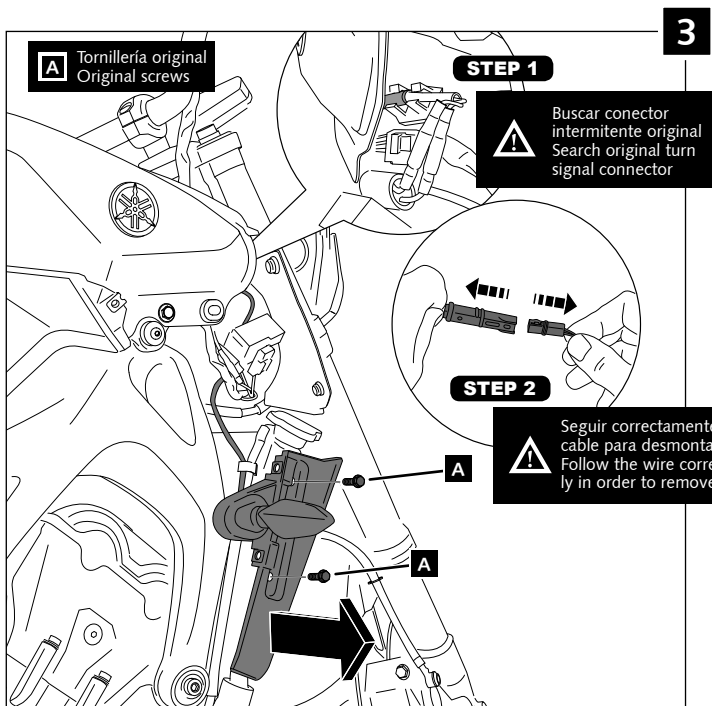

TAPAS RADIADOR PARA / RADIATOR SIDE COVERS FOR / KÜHLER SEITENABDECKUNGEN FÜR
YAMAHA MT-09 '17-

INSTRUCCIONES DE MONTAJE - MOUNTING INSTRUCTIONS - MONTAGEANLEITUNG