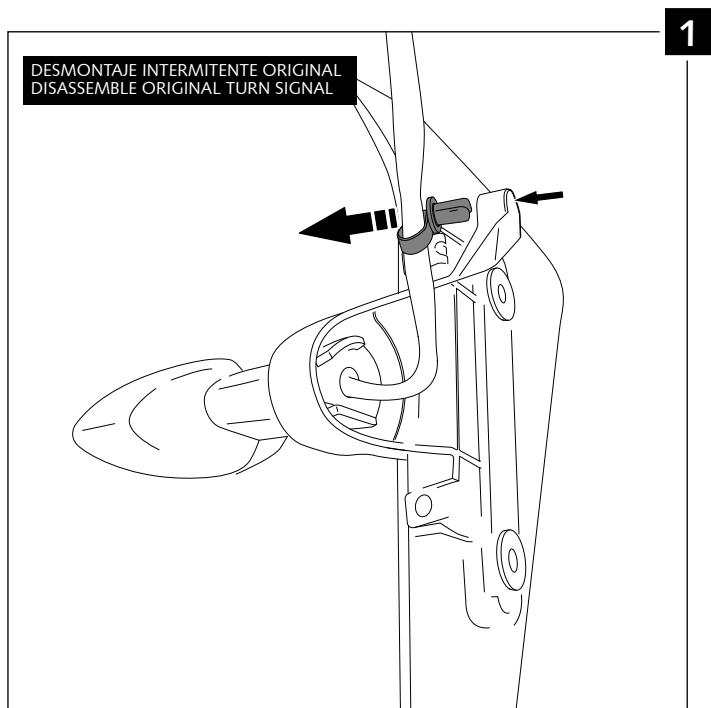

ANEXO / ANNEXED / ANHANG
INTERMITENTES OEM / OEM TURN SIGNALS / OEM BLINKER

INSTRUCCIONES DE MONTAJE - MOUNTING INSTRUCTIONS - MONTAGEANLEITUNG