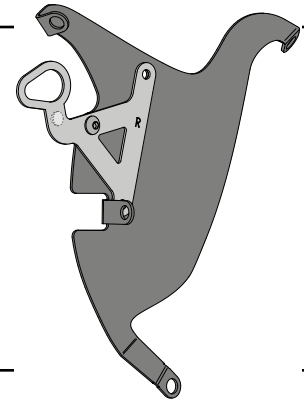

MONTAJE **HOMOLOGADO**
ASSEMBLY **HOMOLOGATED**