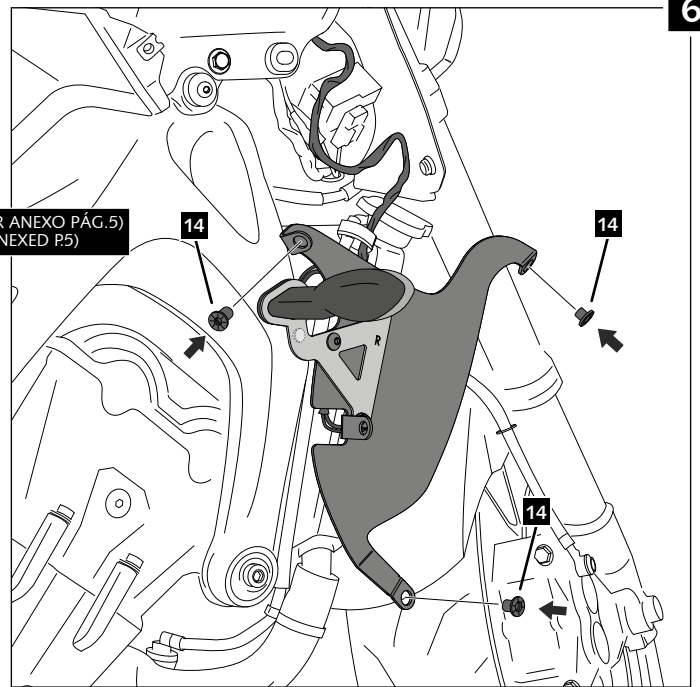

MONTAJE **HOMOLOGADO**
ASSEMBLY **HOMOLOGATED**