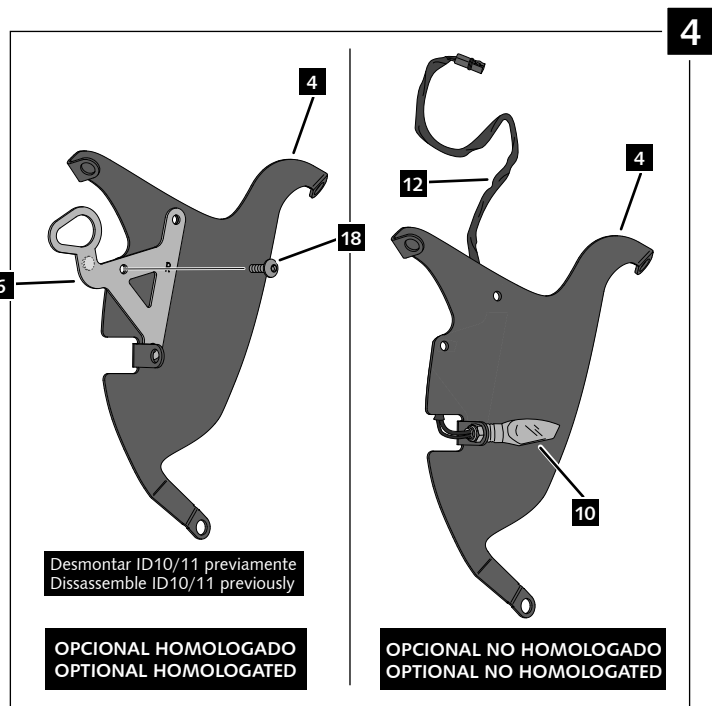

TAPAS RADIADOR PARA / RADIATOR SIDE COVERS FOR / KÜHLER SEITENABDECKUNGEN FÜR
YAMAHA MT-09 '17-

INSTRUCCIONES DE MONTAJE - MOUNTING INSTRUCTIONS - MONTAGEANLEITUNG