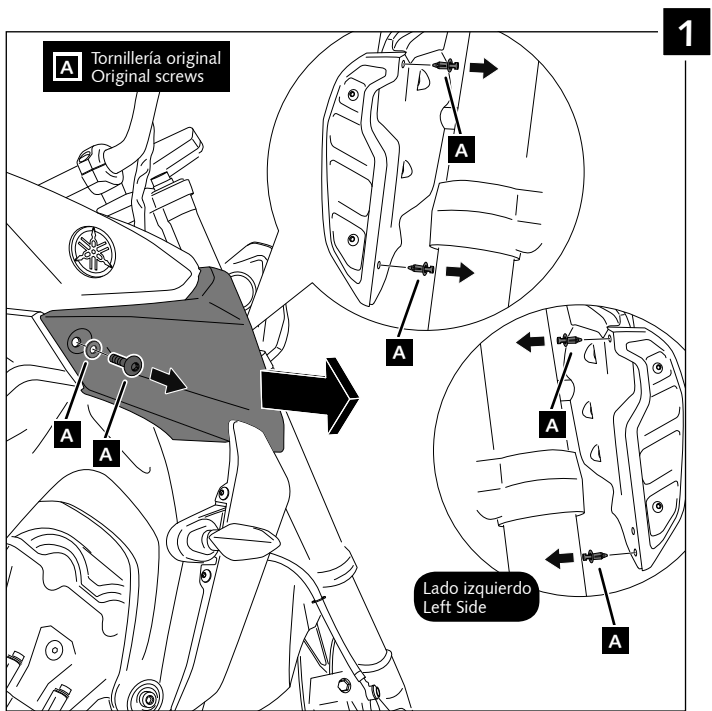

TAPAS RADIADOR PARA / RADIATOR SIDE COVERS FOR / KÜHLER SEITENABDECKUNGEN FÜR
YAMAHA MT-09 '17-

INSTRUCCIONES DE MONTAJE - MOUNTING INSTRUCTIONS - MONTAGEANLEITUNG