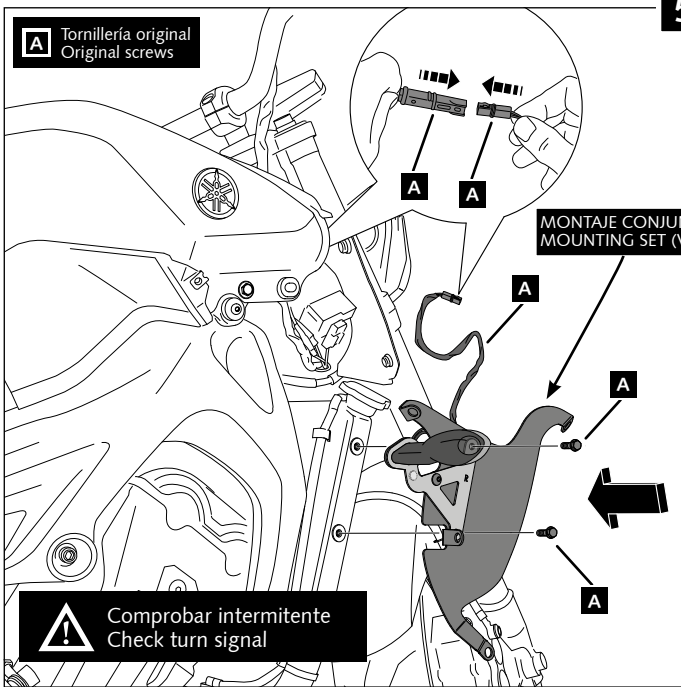

MONTAJE **HOMOLOGADO**
ASSEMBLY **HOMOLOGATED**