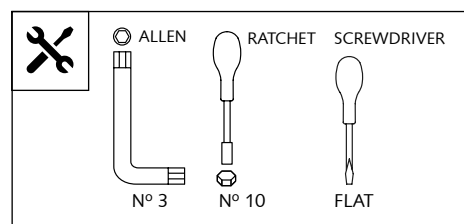

TAPAS RADIADOR PARA / RADIATOR SIDE COVERS FOR / KÜHLER SEITENABDECKUNGEN FÜR YAMAHA MT-09 '17-

Ref.: 9378

ID.	PIEZA/PART	DESCRIPCIÓN	DESCRIPTION	QTY.	REF.:
1		Tapa radiador izquierda	Left radiator side cover	1	9378J/CM3
2		Tapa radiador derecha	Right radiator side cover	1	9378J/CM3
3		Soporte aluminio izquierdo 2mm	Left aluminum support 2mm	1	SOPOR-6P-11-9378
4		Soporte aluminio derecho 2mm	Right aluminum support 2mm	1	SOPOR-6P-11-9378
5		Soporte hierro izquierdo 2mm intermitente original (opcional homologado)	Left iron support 2mm original turn signal (optional homologated)	1	SOPOR-6P-11-9378
6		Soporte hierro derecho 2mm intermitente original (opcional homologado)	Right iron support 2mm original turn signal (optional homologated)	1	SOPOR-6P-11-9378
7		Platinas sujeción intermitente original 3mm	Subjection plates for original turn signal 3mm	2	SOPOR-6P-11-9378
8		Intermitente metacrilato izquierdo (Se suministra montado)	Left acrylic turn signal (Supplied already mounted)	1	MET-----9378HM3
9		Intermitente metacrilato derecho (Se suministra montado)	Right acrylic turn signal (Supplied already mounted)	1	MET-----9378HM3
10		Intermitente izquierdo (Se suministra montado)	Left turn signal (Supplied already mounted)	1	6475N
11		Intermitente derecho (Se suministra montado)	Right turn signal (Supplied already mounted)	1	6475N
12		Adaptador intermitentes Yamaha (Se suministra montado a la pieza Puig)	Yamaha turn signals adapter (Supplied already mounted on Puig item)	1	4863N
13		Tornillo Allen M5x16 Ø11 ISO 7380	M5x16 Ø11 ISO 7380 Allen Screw	6	TORNI-I7380-493
14		Silentblock M5	M5 silentblock	6	SILENTBTM5-046/1
15		Arandela de nylon M5x1	M5x1 nylon washer	6	ARNV0000000245
16		Tapon tornillo M5 ISO 7380	M5 ISO 7380 Allen screw cap	6	TAPON-----85
17		Separador de silicona Ø12,5x4 (Se suministra montado)	Ø12,5x4 silicon adhesive spacer (Supplied already mounted)	2	TOPE-PA12,7X3,5
18		Tornillo Allen M5x10 Ø11 ISO 7380	M5x16 Ø11 ISO 7380 Allen Screw	2	TORNI-AI----520
19		Kit de adhesivos	Stickers set	1	ADHESI-----254