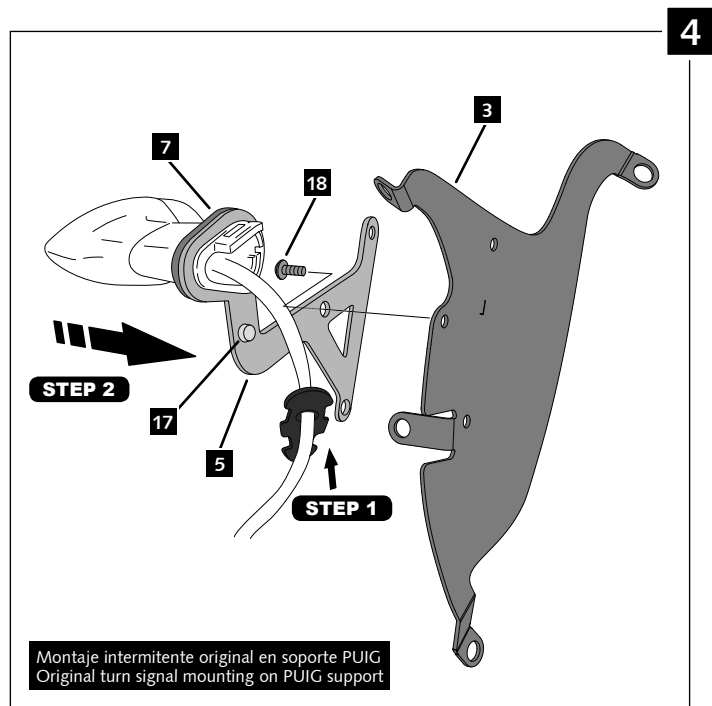

ANEXO / ANNEXED / ANHANG
INTERMITENTES OEM / OEM TURN SIGNALS / OEM BLINKER

INSTRUCCIONES DE MONTAJE - MOUNTING INSTRUCTIONS - MONTAGEANLEITUNG