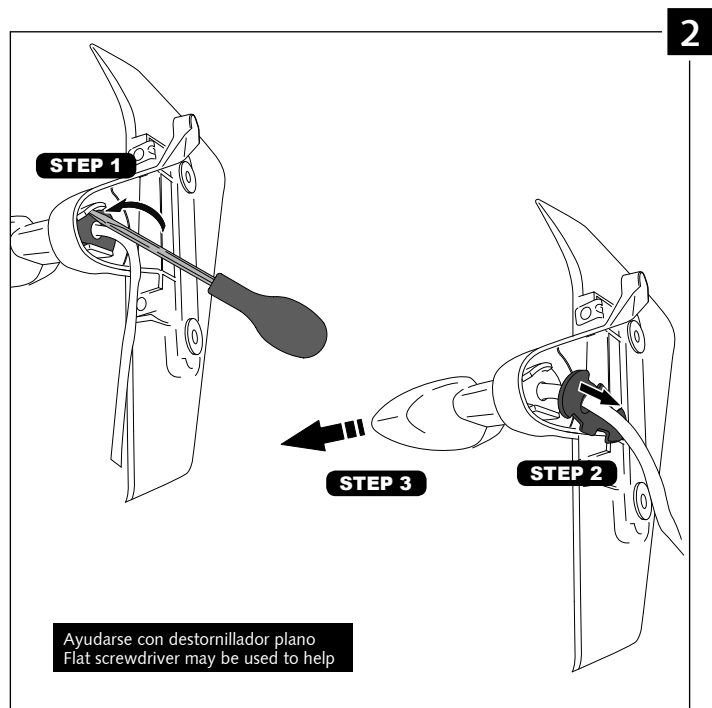

ANEXO / ANNEXED / ANHANG
INTERMITENTES OEM / OEM TURN SIGNALS / OEM BLINKER

INSTRUCCIONES DE MONTAJE - MOUNTING INSTRUCTIONS - MONTAGEANLEITUNG