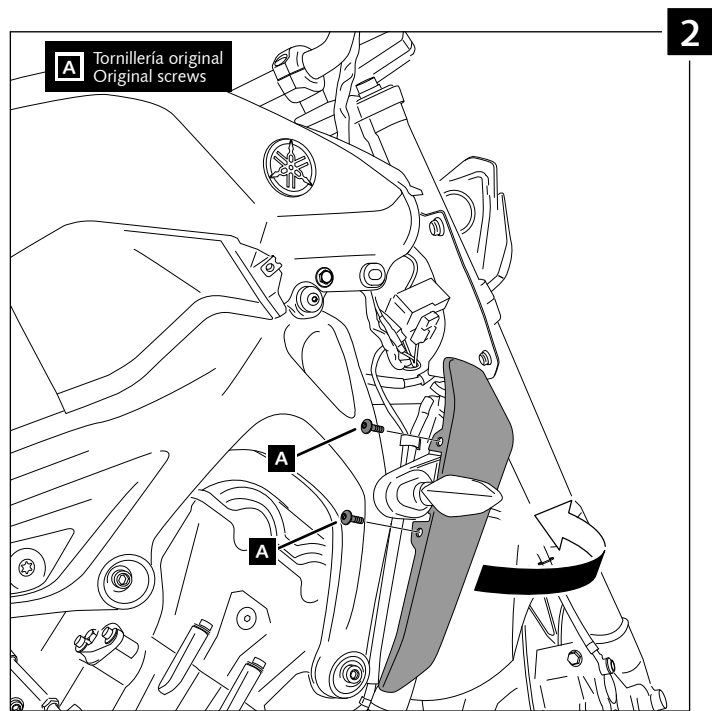

TAPAS RADIADOR PARA / RADIATOR SIDE COVERS FOR / KÜHLER SEITENABDECKUNGEN FÜR
YAMAHA MT-09 '17-

INSTRUCCIONES DE MONTAJE - MOUNTING INSTRUCTIONS - MONTAGEANLEITUNG