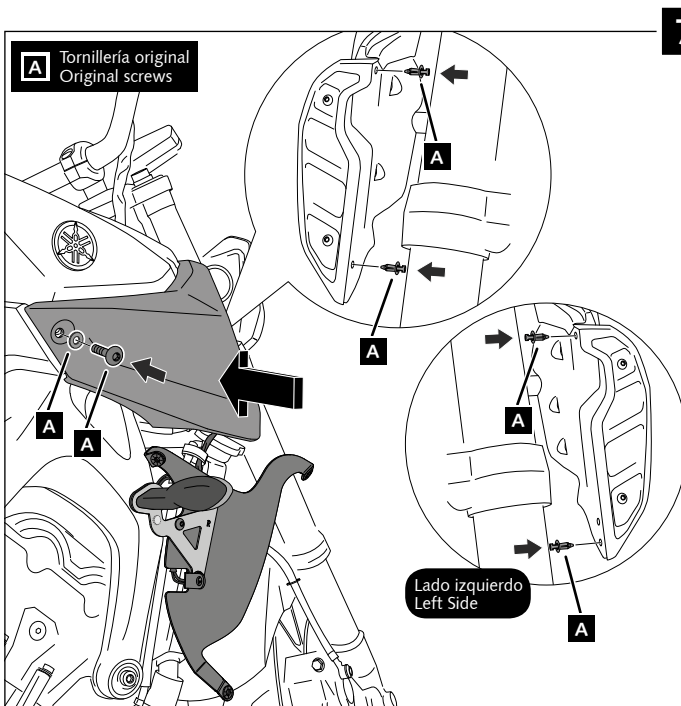

MONTAJE **HOMOLOGADO**
ASSEMBLY **HOMOLOGATED**