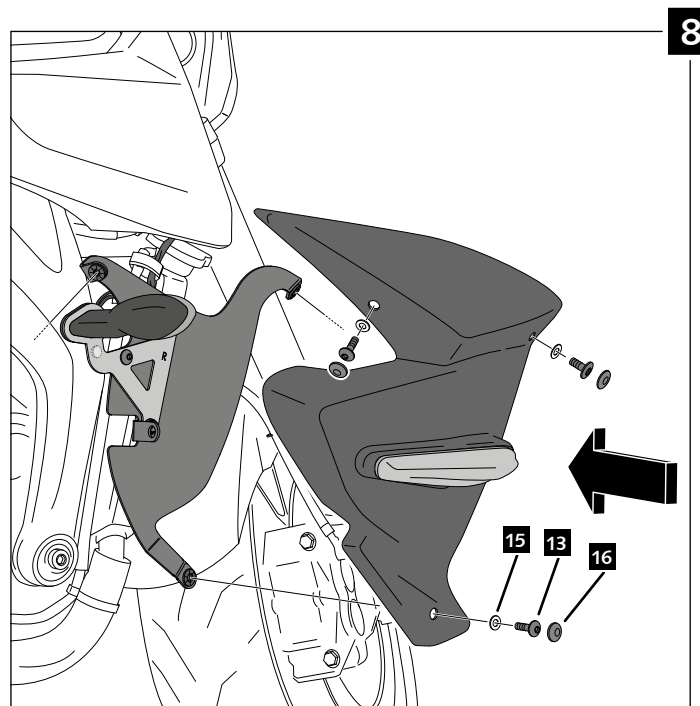

MONTAJE **HOMOLOGADO**
ASSEMBLY **HOMOLOGATED**