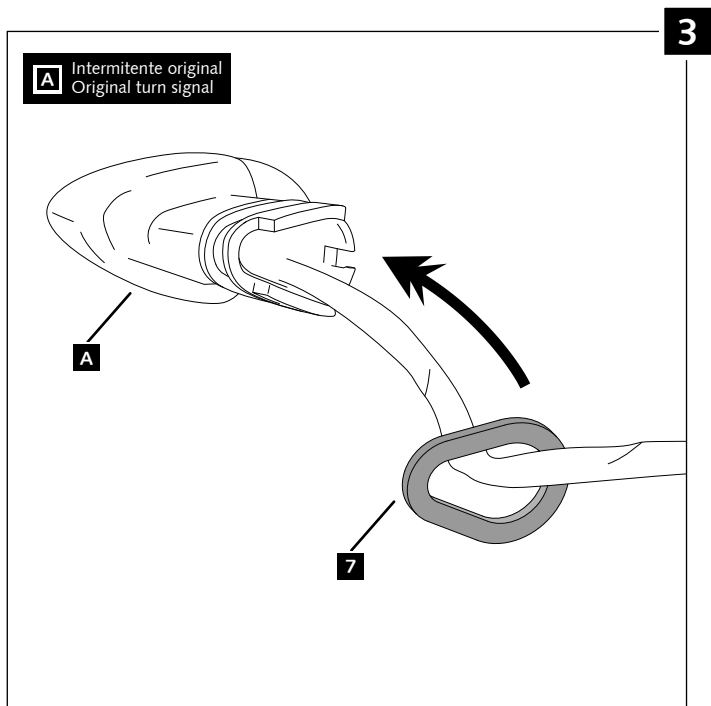

ANEXO / ANNEXED / ANHANG
INTERMITENTES OEM / OEM TURN SIGNALS / OEM BLINKER

INSTRUCCIONES DE MONTAJE - MOUNTING INSTRUCTIONS - MONTAGEANLEITUNG