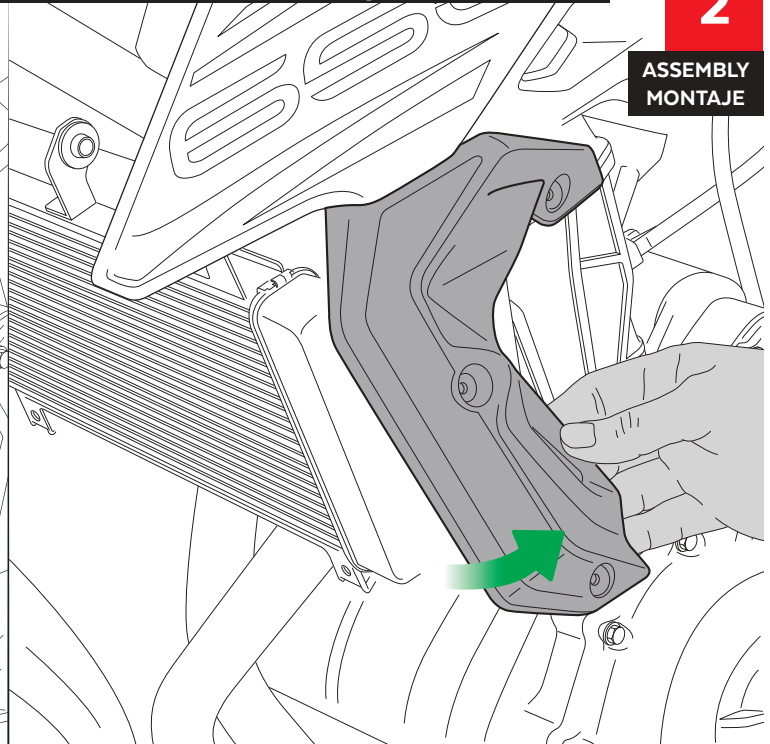

2

**ASSEMBLY
MONTAJE**