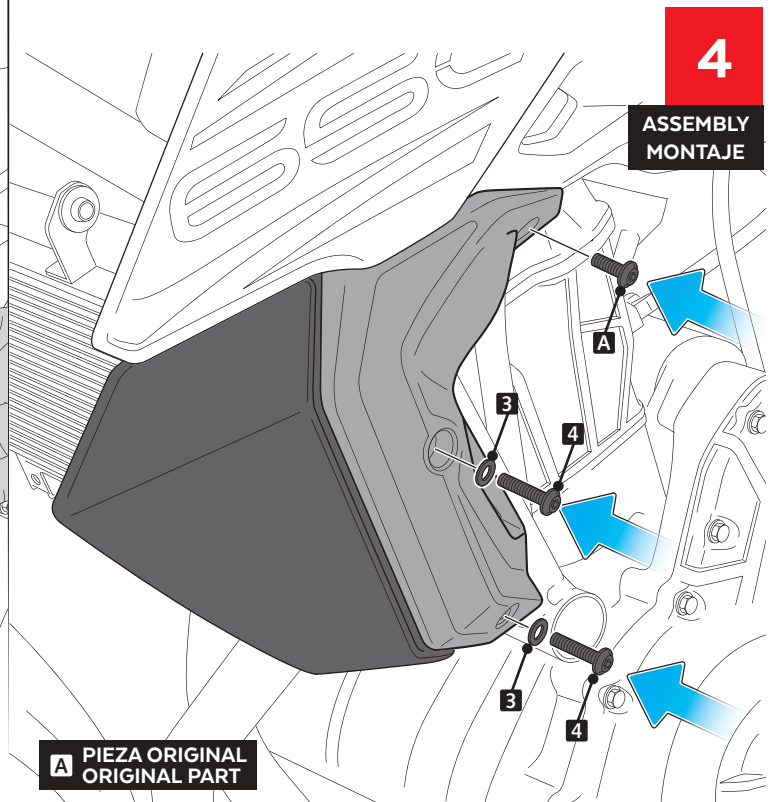

4

**ASSEMBLY
MONTAJE**