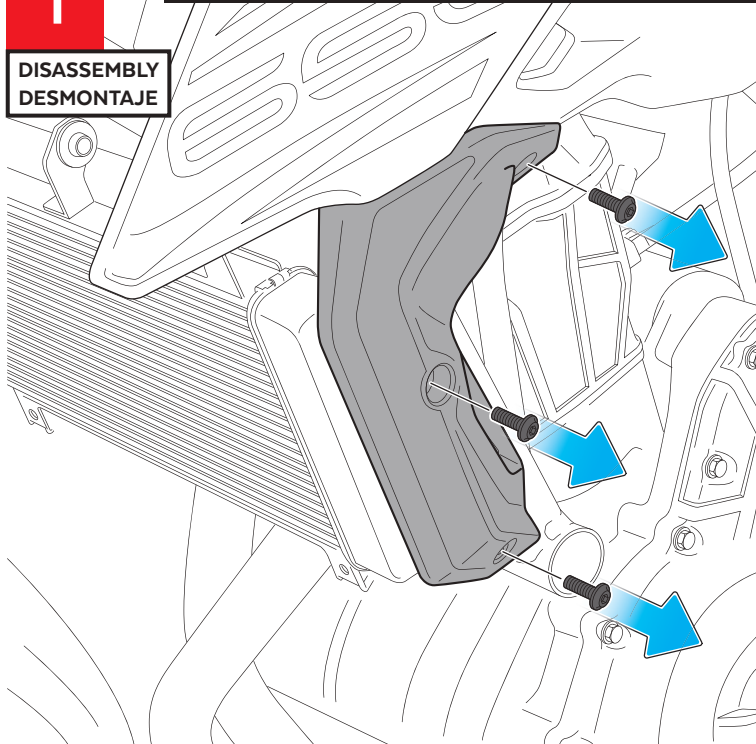

ID	PIEZA/PART	DESCRIPCIÓN	DESCRIPTION	QTY	REF
1		Tapa radiador derecha	Right radiator side cover	1	9371J/CM3
2		Tapa radiador Izquierda	Left radiator side cover	1	9371J/CM3
3		Tornillo Allen M5x16 ISO7380	M5x16 ISO7380 Allen screw	4	TORNI-I7380-493
4		Arandela de nylon M5x1	M5x1 nylon washer	4	ARNV0000000245

KAWASAKI Z650 '17-'19

INSTRUCCIONES DE MONTAJE - MOUNTING INSTRUCTIONS - MONTAGEANLEITUNG

1

**DISASSEMBLY
DESMONTAJE**

Se muestra el montaje del lado izquierdo a modo de ejemplo, realizar los mismos pasos para el montaje del lado derecho.
The left side assembly is shown as an example, so the same steps can be performed for the right side assembly.