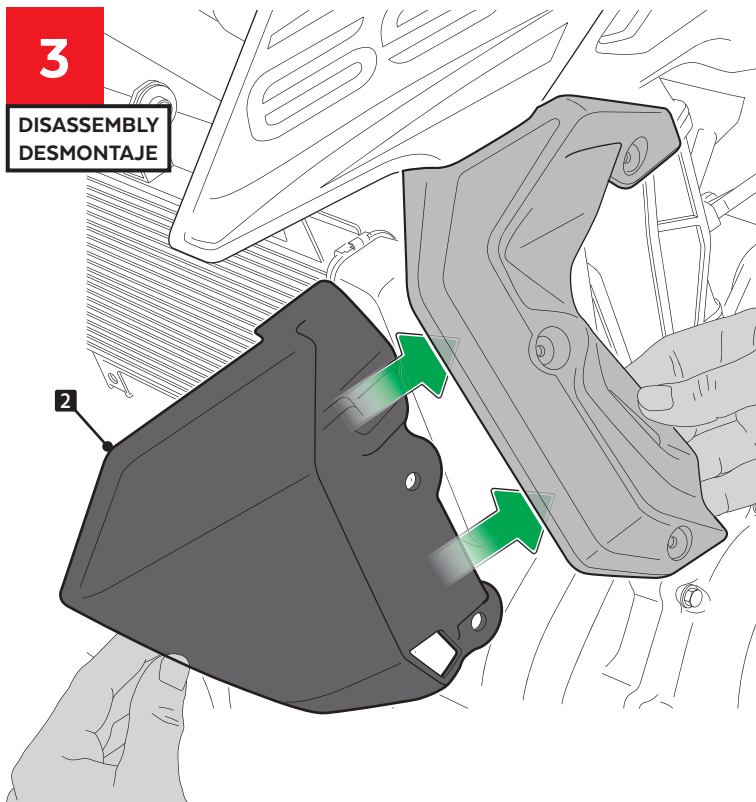

3

**DISASSEMBLY
DESMONTAJE**