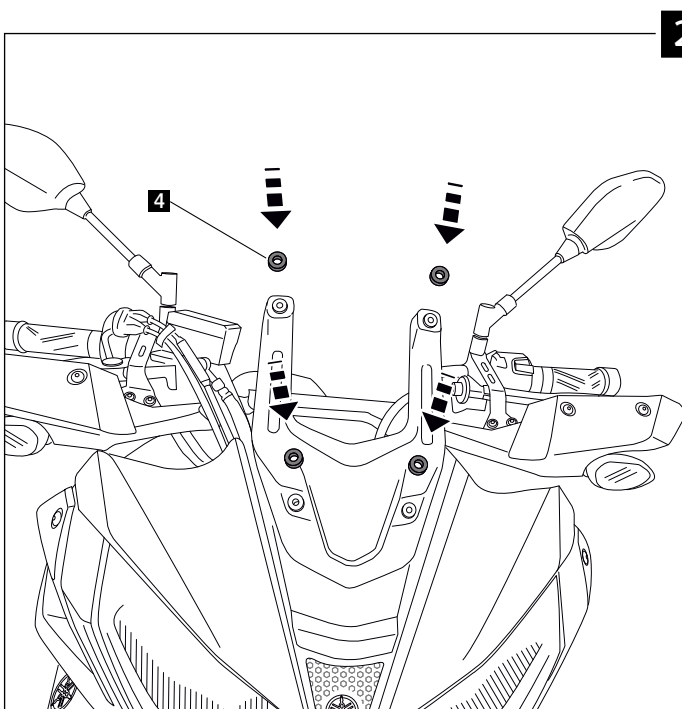

## CÚPULA ADAPTABLE A - SCREEN FOR - WINDSCHUTZSCHEIBE FÜR YAMAHA MT-07 TRACER

**Ref.: 9212**

 1 persona  
 1 person

 15 min

Fácil - Easy  
 Media-Intermediate  
 Difícil-Difficult

ID.	PIEZA / PART	DESCRIPCIÓN	DESCRIPTION	QTY.	REF.:
1		Cúpula Touring	Touring Screen	1	9212FHNWM3
2		Tornillo allen ala ancha M5x20 Ø9,5 ISO7380	M5x20 Ø9,5 ISO7380 allen screw wing wide	4	TORNI-I7380-730
3		Arandela de nylon M5x1	M5x1 nylon washer	4	ARNV00000000245
4		Arandela de goma ØInt.4 ØExt.14 x 4	Ø Int.4 Ø Ext.14 x 4 rubber washer	4	ARAND-GD13D5X4-
5		Visera metálica (Visera para evitar el posible efecto lupa)	Metal visor (Visor to avoid magnifying glass effect)	1	VISERA1P-4-9212
6		Tira autoadhesiva de 2 unidades de 18mm x 7 mm	Adhesive strips 2 units 18mm x 7mm	2	ADHESI-TDCE-179

CÚPULA ADAPTABLE A - SCREEN FOR - WINDSCHUTZSCHEIBE FÜR  
**YAMAHA MT-07 TRACER**

INSTRUCCIONES DE MONTAJE - MOUNTING INSTRUCTIONS - MONTAGEANLEITUNG

Transparente/Clear

1 persona  
1 person

15 min

Fácil - Easy

Media-Intermediate

Difícil-Difficult

**Nota/Note:**

Si la visera se suministra con la cúpula Puig, no será necesario realizar los agujeros por que ya vienen incorporados.