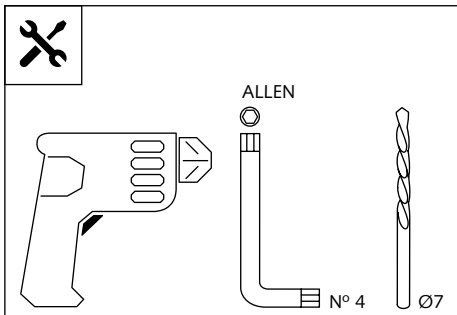

## CÚPULA ADAPTABLE A - SCREEN FOR - WINDSCHUTZSCHEIBE FÜR YAMAHA MT-07 TRACER

**Ref.: 9212**

 1 persona  
 1 person

 15 min

Fácil - Easy  
 Media-Intermediate  
 Difícil-Difficult

ID.	PIEZA / PART	DESCRIPCIÓN	DESCRIPTION	QTY.	REF.:
1		Cúpula Touring	Touring Screen	1	9212FHNWM3
2		Tornillo allen ala ancha M5x20 Ø9,5 ISO7380	M5x20 Ø9,5 ISO7380 allen screw wing wide	4	TORNI-I7380-730
3		Arandela de nylon M5x1	M5x1 nylon washer	4	ARNV00000000245
4		Arandela de goma ØInt.4 ØExt.14 x 4	Ø Int.4 Ø Ext.14 x 4 rubber washer	4	ARAND-GD13D5X4-
5		Visera metálica (Visera para evitar el posible efecto lupa)	Metal visor (Visor to avoid magnifying glass effect)	1	VISERA1P-4-9212
6		Tira autoadhesiva de 2 unidades de 18mm x 7 mm	Adhesive strips 2 units 18mm x 7mm	2	ADHESI-TDCE-179

Transparente/Clear

1 persona  
1 person

15 min

Fácil - Easy

Media-Intermediate

Difícil-Difficult

**Nota/Note:**

Si la visera se suministra con la cúpula Puig, no será necesario realizar los agujeros por que ya vienen incorporados.