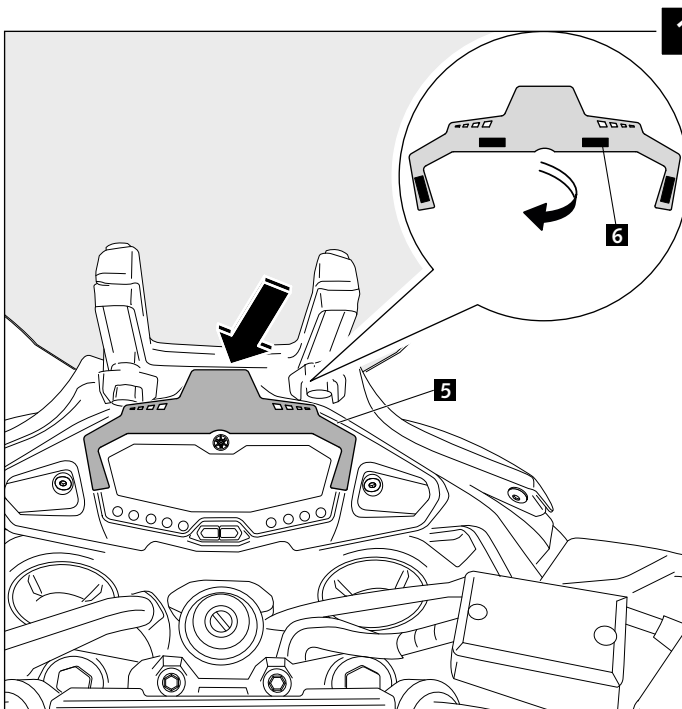

## CÚPULA ADAPTABLE A - SCREEN FOR - WINDSCHUTZSCHEIBE FÜR YAMAHA MT-07 TRACER

**Ref.: 9212**

 1 persona  
 1 person

 15 min

Fácil - Easy  
 Media-Intermediate  
 Difícil-Difficult

ID.	PIEZA / PART	DESCRIPCIÓN	DESCRIPTION	QTY.	REF.:
1		Cúpula Touring	Touring Screen	1	9212FHNWM3
2		Tornillo allen ala ancha M5x20 Ø9,5 ISO7380	M5x20 Ø9,5 ISO7380 allen screw wing wide	4	TORNI-I7380-730
3		Arandela de nylon M5x1	M5x1 nylon washer	4	ARNV00000000245
4		Arandela de goma ØInt.4 ØExt.14 x 4	Ø Int.4 Ø Ext.14 x 4 rubber washer	4	ARAND-GD13D5X4-
5		Visera metálica (Visera para evitar el posible efecto lupa)	Metal visor (Visor to avoid magnifying glass effect)	1	VISERA1P-4-9212
6		Tira autoadhesiva de 2 unidades de 18mm x 7 mm	Adhesive strips 2 units 18mm x 7mm	2	ADHESI-TDCE-179

CÚPULA ADAPTABLE A - SCREEN FOR - WINDSCHUTZSCHEIBE FÜR  
**YAMAHA MT-07 TRACER**

INSTRUCCIONES DE MONTAJE - MOUNTING INSTRUCTIONS - MONTAGEANLEITUNG

Transparente/Clear

1 persona  
1 person

15 min

Fácil - Easy

Media-Intermediate

Difícil-Difficult

**Nota/Note:**

Si la visera se suministra con la cúpula Puig, no será necesario realizar los agujeros por que ya vienen incorporados.

If the visor is supplied along with the windscreen, the windscreen will come factory-drilled so no drilling is necessary.

ID.	PIEZA / PART	DESCRIPCIÓN	DESCRIPTION	QTY.
1		Visera	Visor	1
2		Plantilla	Template	1
3		Mecanismo multiregulable	Multi-adjustable mechanism	2
4		Tapeta	Cap	4
5		Tornillo rosca plástico M6x12	Plastic thread fastener M6x12	8