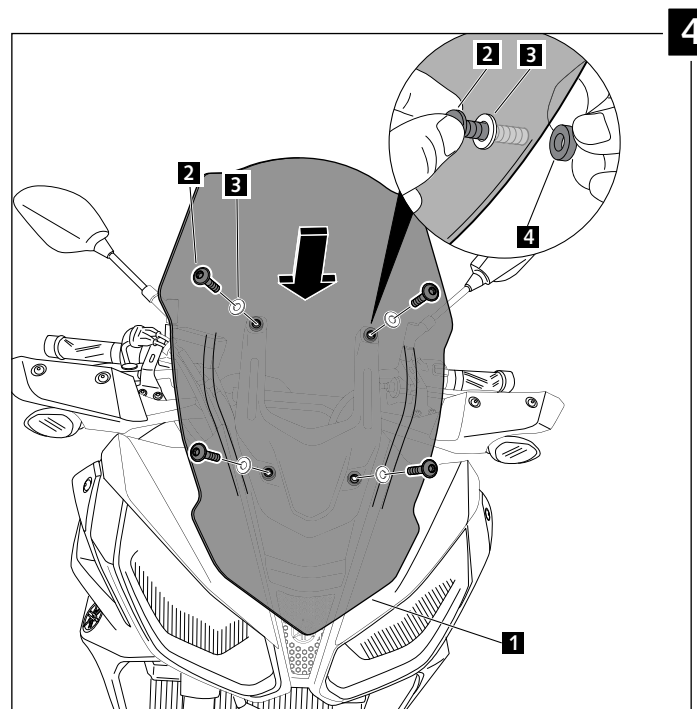

## CÚPULA ADAPTABLE A - SCREEN FOR - WINDSCHUTZSCHEIBE FÜR YAMAHA MT-07 TRACER

**Ref.: 9212**

 1 persona  
 1 person

 15 min

Fácil - Easy  
 Media-Intermediate  
 Difícil-Difficult

ID.	PIEZA / PART	DESCRIPCIÓN	DESCRIPTION	QTY.	REF.:
1		Cúpula Touring	Touring Screen	1	9212FHNWM3
2		Tornillo allen ala ancha M5x20 Ø9,5 ISO7380	M5x20 Ø9,5 ISO7380 allen screw wing wide	4	TORNI-I7380-730
3		Arandela de nylon M5x1	M5x1 nylon washer	4	ARNV00000000245
4		Arandela de goma ØInt.4 ØExt.14 x 4	Ø Int.4 Ø Ext.14 x 4 rubber washer	4	ARAND-GD13D5X4-
5		Visera metálica (Visera para evitar el posible efecto lupa)	Metal visor (Visor to avoid magnifying glass effect)	1	VISERA1P-4-9212
6		Tira autoadhesiva de 2 unidades de 18mm x 7 mm	Adhesive strips 2 units 18mm x 7mm	2	ADHESI-TDCE-179

CÚPULA ADAPTABLE A - SCREEN FOR - WINDSCHUTZSCHEIBE FÜR  
**YAMAHA MT-07 TRACER**

INSTRUCCIONES DE MONTAJE - MOUNTING INSTRUCTIONS - MONTAGEANLEITUNG

Transparente/Clear

1 persona  
1 person

15 min

Fácil - Easy

Media-Intermediate

Difícil-Difficult

**Nota/Note:**

Si la visera se suministra con la cúpula Puig, no será necesario realizar los agujeros por que ya vienen incorporados.

If the visor is supplied along with the windscreen, the windscreen will come factory-drilled so no drilling is necessary.

ID.	PIEZA / PART	DESCRIPCIÓN	DESCRIPTION	QTY.
1		Visera	Visor	1
2		Plantilla	Template	1
3		Mecanismo multiregulable	Multi-adjustable mechanism	2
4		Tapeta	Cap	4
5		Tornillo rosca plástico M6x12	Plastic thread fastener M6x12	8