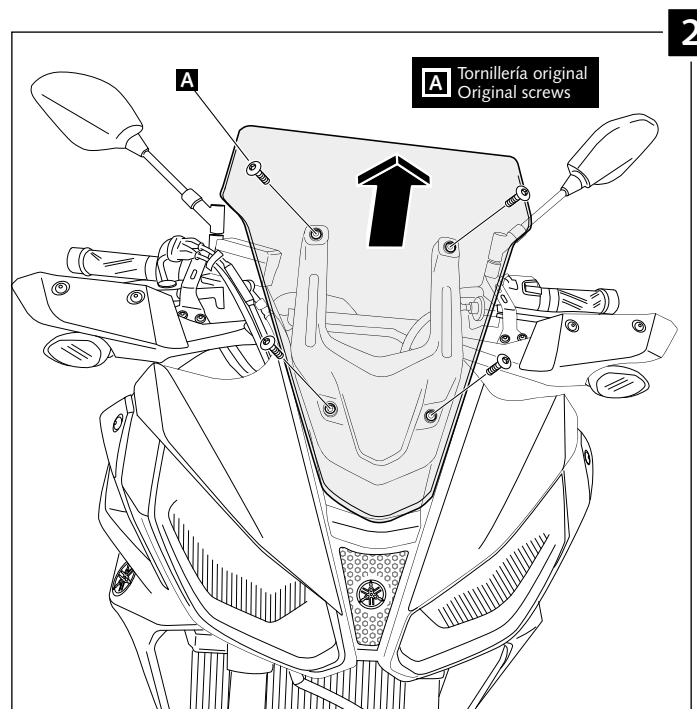

## CÚPULA ADAPTABLE A - SCREEN FOR - WINDSCHUTZSCHEIBE FÜR YAMAHA MT-07 TRACER

**Ref.: 9212**

 1 persona  
 1 person

 15 min

Fácil - Easy  
 Media-Intermediate  
 Difícil-Difficult

ID.	PIEZA / PART	DESCRIPCIÓN	DESCRIPTION	QTY.	REF.:
1		Cúpula Touring	Touring Screen	1	9212FHNWM3
2		Tornillo allen ala ancha M5x20 Ø9,5 ISO7380	M5x20 Ø9,5 ISO7380 allen screw wing wide	4	TORNI-I7380-730
3		Arandela de nylon M5x1	M5x1 nylon washer	4	ARNV00000000245
4		Arandela de goma ØInt.4 ØExt.14 x 4	Ø Int.4 Ø Ext.14 x 4 rubber washer	4	ARAND-GD13D5X4-
5		Visera metálica (Visera para evitar el posible efecto lupa)	Metal visor (Visor to avoid magnifying glass effect)	1	VISERA1P-4-9212
6		Tira autoadhesiva de 2 unidades de 18mm x 7 mm	Adhesive strips 2 units 18mm x 7mm	2	ADHESI-TDCE-179

CÚPULA ADAPTABLE A - SCREEN FOR - WINDSCHUTZSCHEIBE FÜR  
**YAMAHA MT-07 TRACER**

INSTRUCCIONES DE MONTAJE - MOUNTING INSTRUCTIONS - MONTAGEANLEITUNG

Transparente/Clear

1 persona  
1 person

15 min

Fácil - Easy

Media-Intermediate

Difícil-Difficult

**Nota/Note:**

Si la visera se suministra con la cúpula Puig, no será necesario realizar los agujeros por que ya vienen incorporados.