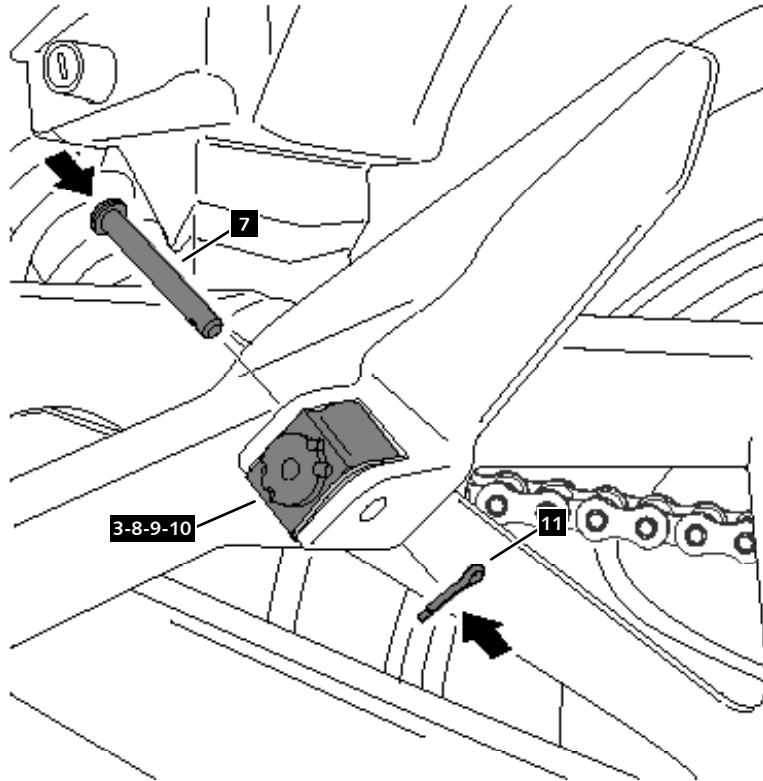

EXTENSIÓN ESTRIBERA PASAJERO R-FIGHTER S R-FIGHTER S PASSENGER FOOTPEG EXTENSION

INSTRUCCIONES DE MONTAJE - MOUNTING INSTRUCTIONS - MONTAGEANLEITUNG

1

DESPIECE
EXPLOTING