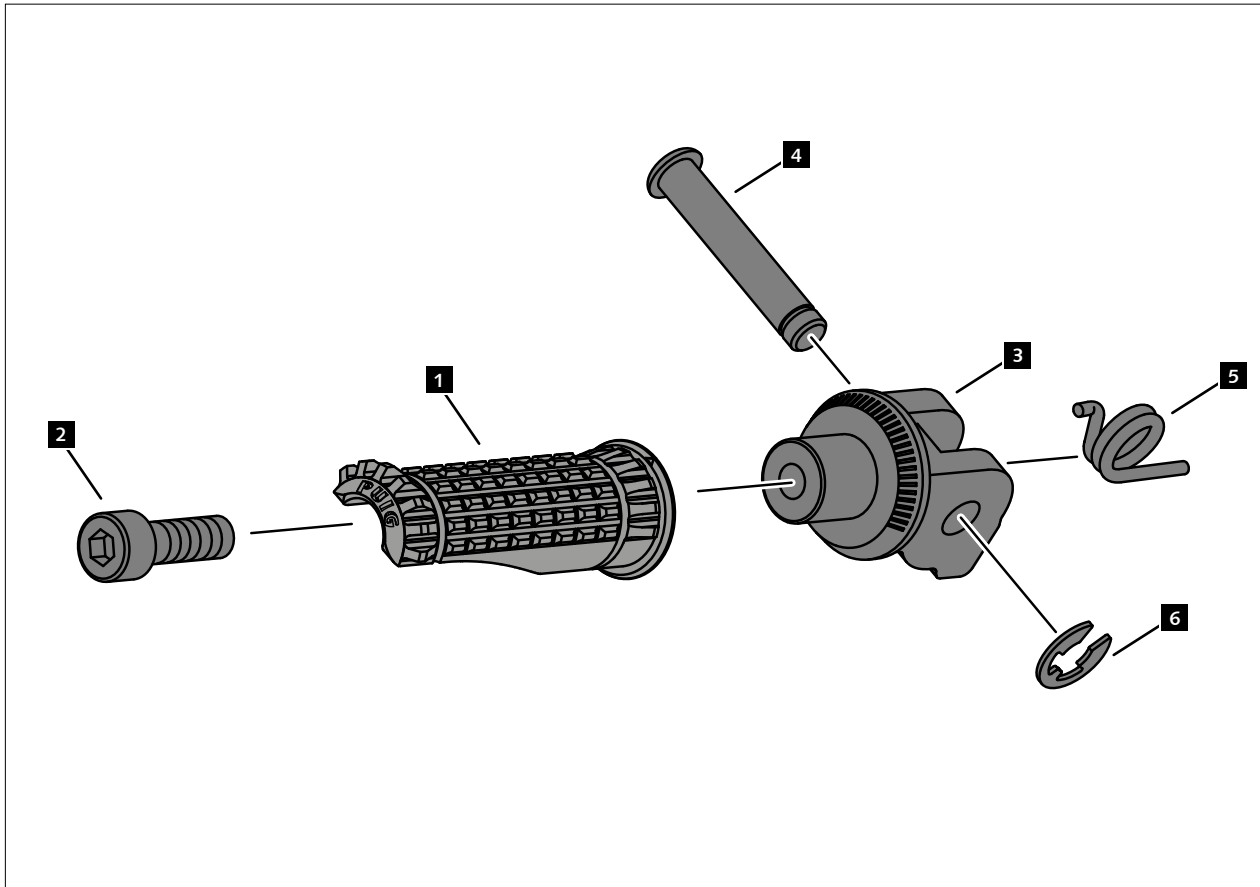

## ESTRIBERA CONDUCTOR R-FIGHTER S / R-FIGHTER S PILOT FOOTPEG

### M O U N T I N G   I N S T R U C T I O N S

ID.	PIEZA / PIECE / TEIL / PARTIE	QTY.
1	Estribera piloto / Pilot footpeg	1
2	Tornillo M8x16 DIN912 / M8x16 DIN912 screw	1
3	Herraje / Adapter	1
4	Pieza original / Original part	1
5	Pieza original / Original part	1
6	Pieza original / Original part	1

# ESTRIBERA CONDUCTOR R-FIGHTER S / R-FIGHTER S PILOT FOOTPEG

INSTRUCCIONES DE MONTAJE - MOUNTING INSTRUCTIONS - MONTAGEANLEITUNG

**1**

DESPIECE  
EXPLOTING

**2**

ASSEMBLY  
MONTAJE

**EXTENSIÓN ESTRIBERA PILOTO R-FIGHTER S  
R-FIGHTER S PILOT FOOTPEG EXTENSION**