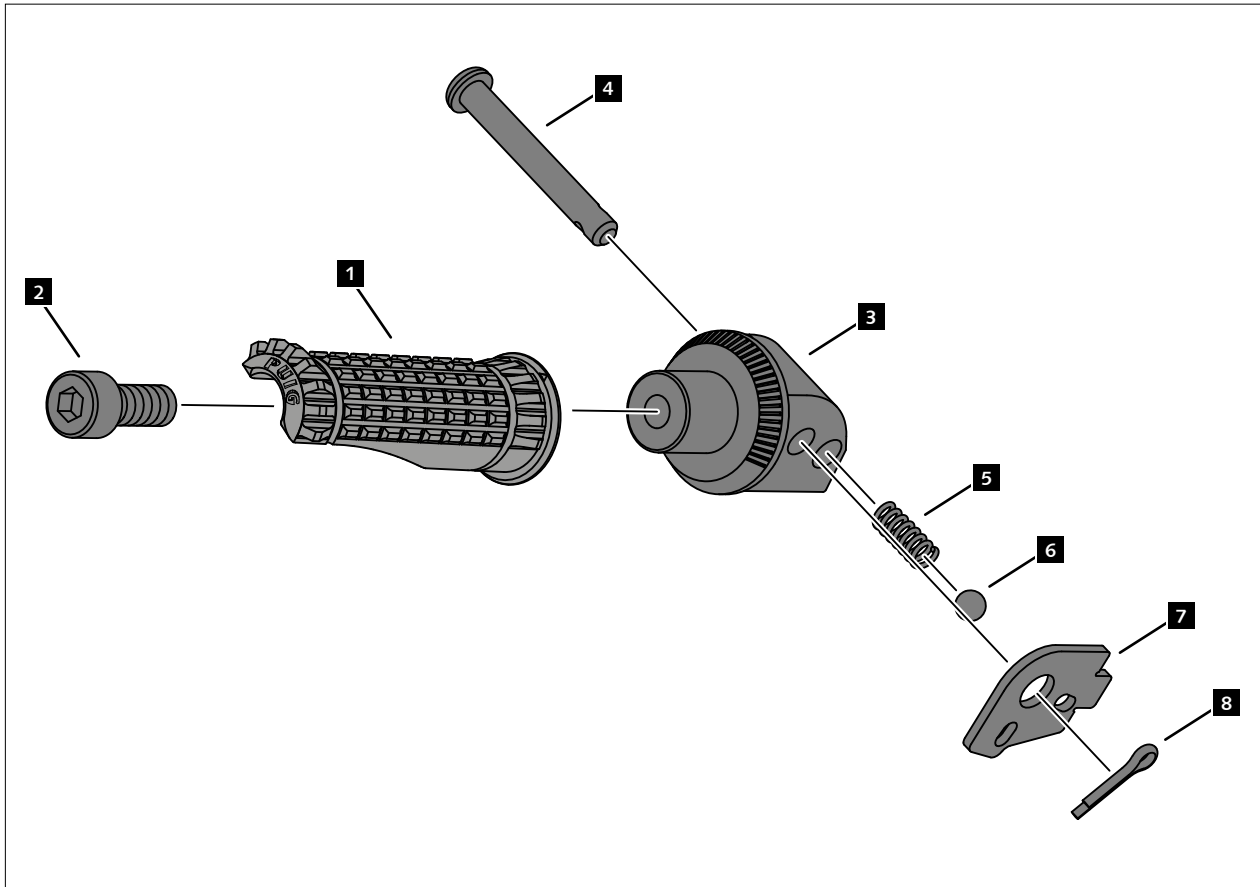

**M O U N T I N G I N S T R U C T I O N S**

ID.	PIEZA / PIECE / TEIL / PARTIE	QTY.
1	Estribera piloto / Pilot footpeg	1
2	Tornillo M8x16 DIN912 / M8x16 DIN912 screw	1
3	Herraje / Adapter	1
4	Tornillo M6x10 DIN7991 / M6x10 DIN7991 screw	1
5	Extensión / Extension	1
6	Casquillo / Spile	2
7	Pieza original / Original part	1
8	Pieza original / Original part	1
9	Pieza original / Original part	1

## EXTENSIÓN ESTRIBERA PILOTO R-FIGHTER S R-FIGHTER S PILOT FOOTPEG EXTENSION

INSTRUCCIONES DE MONTAJE - MOUNTING INSTRUCTIONS - MONTAGEANLEITUNG

**1**

DESPIECE  
EXPLOTING

**2**

ASSEMBLY  
MONTAJE

**ESTRIBERA PASAJERO R-FIGHTER S  
R-FIGHTER S PASSENGER FOOTPEG**

**M O U N T I N G I N S T R U C T I O N S**

ID.	PIEZA / PIECE / TEIL / PARTIE	QTY.
1	Estribera pasajero / Passenger footpeg	1
2	Tornillo M6x16 DIN912 / M6x16 DIN912 screw	1
3	Herraje / Adapter	1
4	Pieza original / Original part	1
5	Pieza original / Original part	1
6	Pieza original / Original part	1
7	Pieza original / Original part	1
8	Pieza original / Original part	1