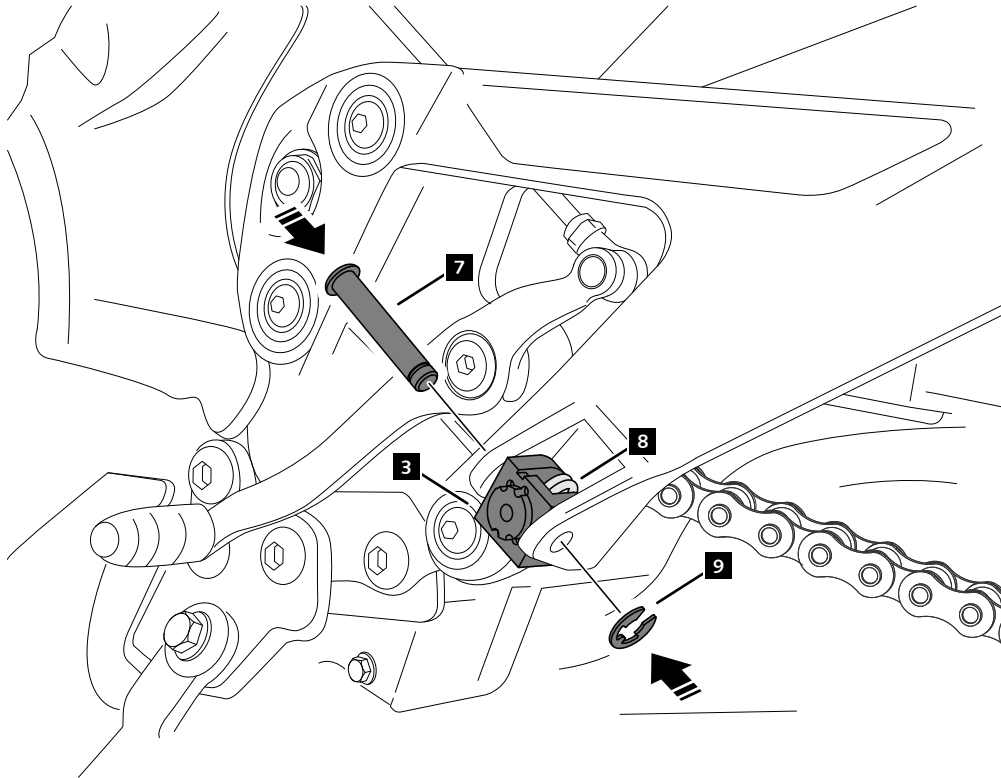

# ESTRIBERA CONDUCTOR R-FIGHTER S / R-FIGHTER S PILOT FOOTPEG

INSTRUCCIONES DE MONTAJE - MOUNTING INSTRUCTIONS - MONTAGEANLEITUNG

**1**

DESPIECE  
EXPLOTING

**2**

ASSEMBLY  
MONTAJE

**EXTENSIÓN ESTRIBERA PILOTO R-FIGHTER S  
R-FIGHTER S PILOT FOOTPEG EXTENSION**

**M O U N T I N G I N S T R U C T I O N S**

ID.	PIEZA / PIECE / TEIL / PARTIE	QTY.
1	Estribera piloto / Pilot footpeg	1
2	Tornillo M8x16 DIN912 / M8x16 DIN912 screw	1
3	Herraje / Adapter	1
4	Tornillo M6x10 DIN7991 / M6x10 DIN7991 screw	1
5	Extensión / Extension	1
6	Casquillo / Spile	2
7	Pieza original / Original part	1
8	Pieza original / Original part	1
9	Pieza original / Original part	1

## EXTENSIÓN ESTRIBERA PILOTO R-FIGHTER S R-FIGHTER S PILOT FOOTPEG EXTENSION

INSTRUCCIONES DE MONTAJE - MOUNTING INSTRUCTIONS - MONTAGEANLEITUNG

**1**

DESPIECE  
EXPLOTING

**2**

ASSEMBLY  
MONTAJE

**ESTRIBERA PASAJERO R-FIGHTER S  
R-FIGHTER S PASSENGER FOOTPEG**

**M O U N T I N G I N S T R U C T I O N S**

ID.	PIEZA / PIECE / TEIL / PARTIE	QTY.
1	Estribera pasajero / Passenger footpeg	1
2	Tornillo M6x16 DIN912 / M6x16 DIN912 screw	1
3	Herraje / Adapter	1
4	Pieza original / Original part	1
5	Pieza original / Original part	1
6	Pieza original / Original part	1
7	Pieza original / Original part	1
8	Pieza original / Original part	1