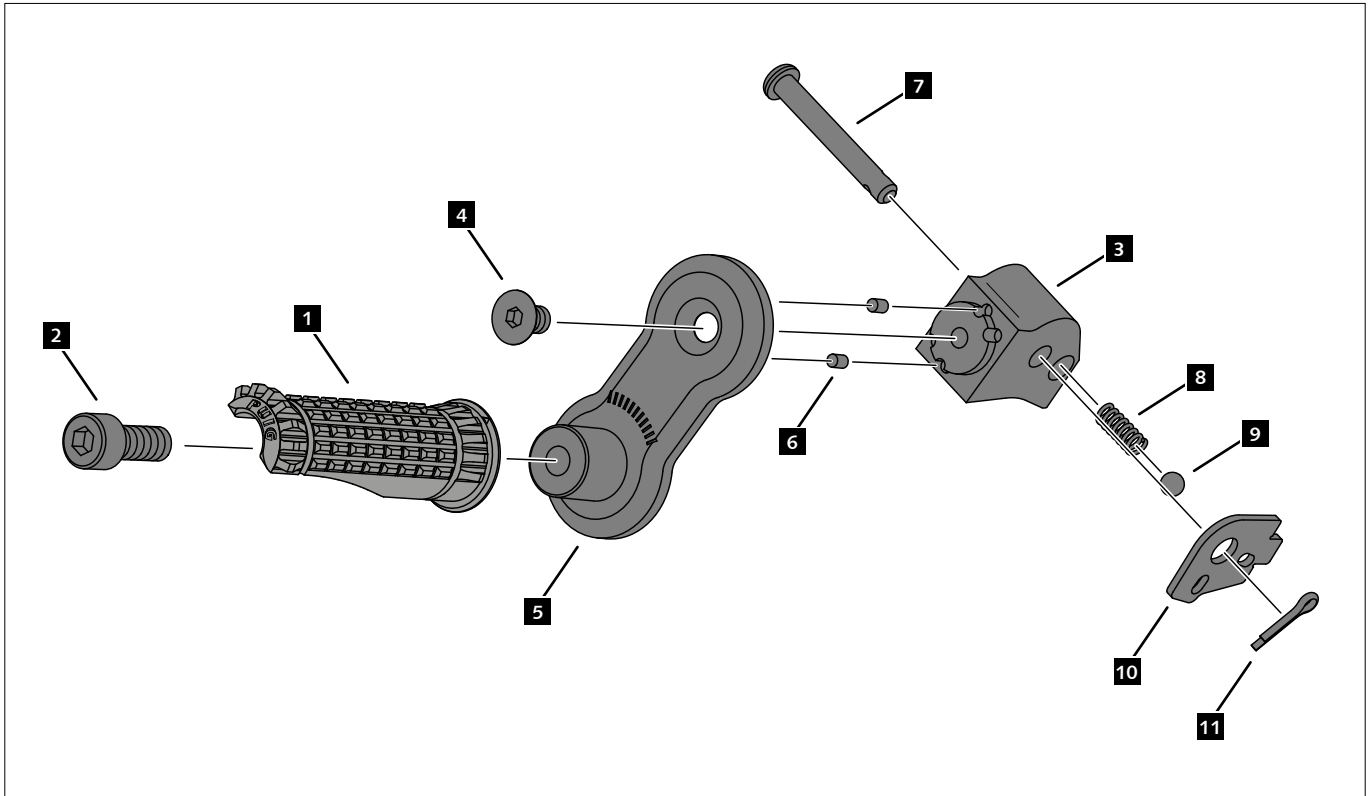

**M O U N T I N G I N S T R U C T I O N S**

ID.	PIEZA / PIECE / TEIL / PARTIE	QTY.
1	Estribera pasajero / Passenger footpeg	1
2	Tornillo M6x16 DIN912 / M6x16 DIN912 screw	1
3	Herraje / Adapter	1
4	Pieza original / Original part	1
5	Pieza original / Original part	1
6	Pieza original / Original part	1
7	Pieza original / Original part	1
8	Pieza original / Original part	1

# ESTRIBERA PASAJERO R-FIGHTER S R-FIGHTER S PASSENGER FOOTPEG

INSTRUCCIONES DE MONTAJE - MOUNTING INSTRUCTIONS - MONTAGEANLEITUNG

**1**

DESPIECE  
EXPLOTING

**2**

ASSEMBLY  
MONTAJE

**2**

22,00 N/m - Par de apriete  
16,23 lb/ft - Tightening torque

**EXTENSIÓN ESTRIBERA PASAJERO R-FIGHTER S  
R-FIGHTER S PASSENGER FOOTPEG EXTENSION**

**M O U N T I N G I N S T R U C T I O N S**

ID.	PIEZA / PIECE / TEIL / PARTIE	QTY.
1	Estribera pasajero / Passenger footpeg	1
2	Tornillo M8x16 DIN912 / M8x16 DIN912 screw	1
3	Herraje / Adapter	1
4	Tornillo M6x10 DIN7991 / M6x10 DIN7991 screw	1
5	Extensión / Extension	1
6	Casquillo / Spile	2
7	Pieza original / Original part	1
8	Pieza original / Original part	1
9	Pieza original / Original part	1
10	Pieza original / Original part	1
11	Pieza original / Original part	1