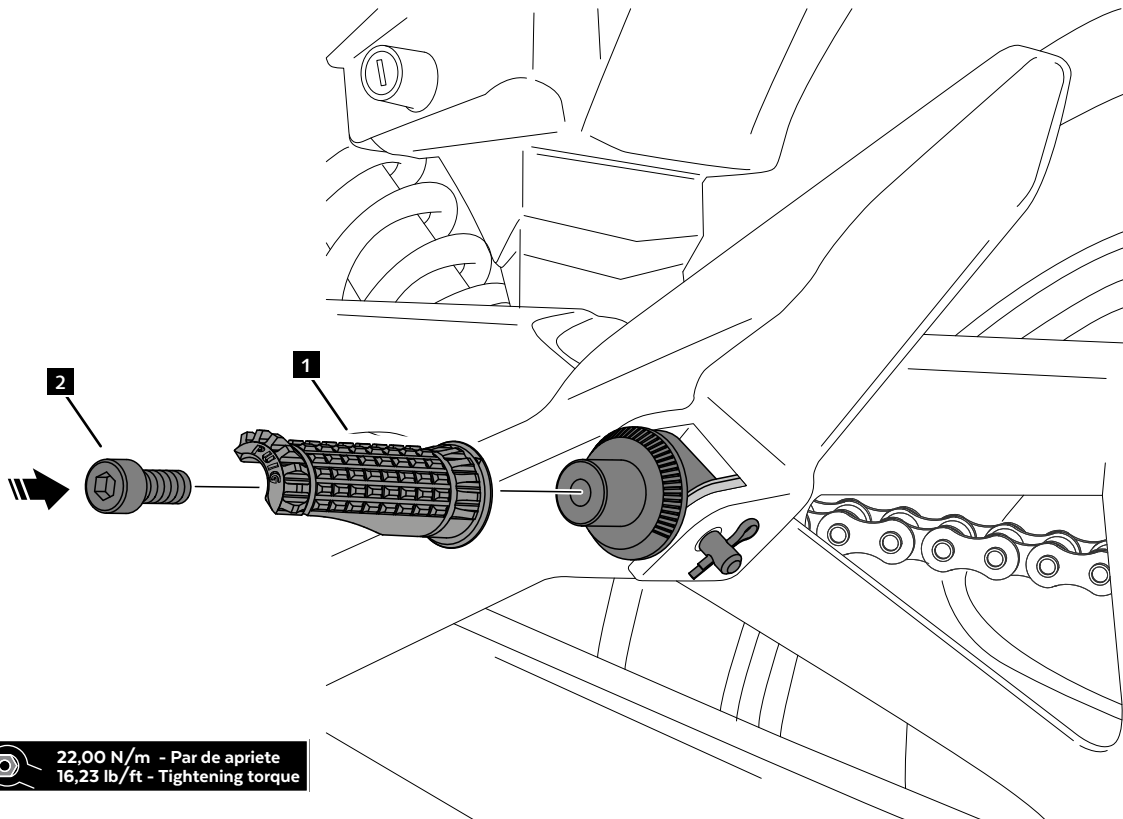

# ESTRIBERA PASAJERO R-FIGHTER S R-FIGHTER S PASSENGER FOOTPEG

INSTRUCCIONES DE MONTAJE - MOUNTING INSTRUCTIONS - MONTAGEANLEITUNG

**1**

DESPIECE  
EXPLOTING

**2**

ASSEMBLY  
MONTAJE

**2**

22,00 N/m - Par de apriete  
16,23 lb/ft - Tightening torque