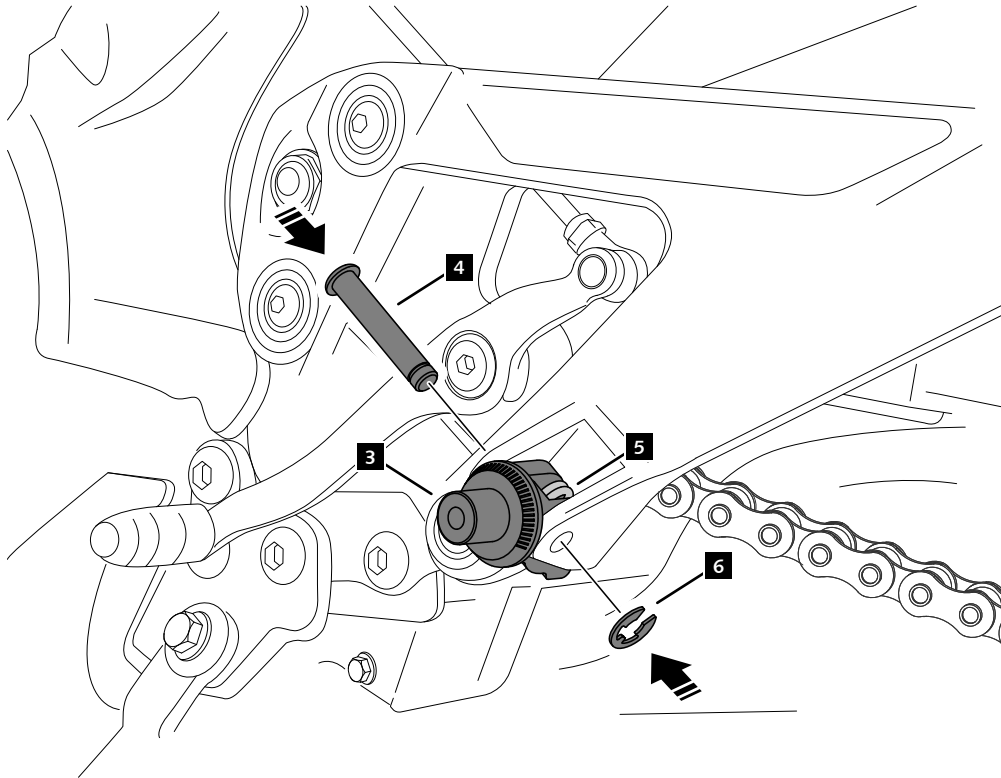

## ESTRIBERA CONDUCTOR R-FIGHTER S / R-FIGHTER S PILOT FOOTPEG

### M O U N T I N G   I N S T R U C T I O N S

ID.	PIEZA / PIECE / TEIL / PARTIE	QTY.
1	Estribera piloto / Pilot footpeg	1
2	Tornillo M8x16 DIN912 / M8x16 DIN912 screw	1
3	Herraje / Adapter	1
4	Pieza original / Original part	1
5	Pieza original / Original part	1
6	Pieza original / Original part	1

# ESTRIBERA CONDUCTOR R-FIGHTER S / R-FIGHTER S PILOT FOOTPEG

INSTRUCCIONES DE MONTAJE - MOUNTING INSTRUCTIONS - MONTAGEANLEITUNG

**1**

DESPIECE  
EXPLOTING

**2**

ASSEMBLY  
MONTAJE

**EXTENSIÓN ESTRIBERA PILOTO R-FIGHTER S  
R-FIGHTER S PILOT FOOTPEG EXTENSION**

**M O U N T I N G I N S T R U C T I O N S**

ID.	PIEZA / PIECE / TEIL / PARTIE	QTY.
1	Estribera piloto / Pilot footpeg	1
2	Tornillo M8x16 DIN912 / M8x16 DIN912 screw	1
3	Herraje / Adapter	1
4	Tornillo M6x10 DIN7991 / M6x10 DIN7991 screw	1
5	Extensión / Extension	1
6	Casquillo / Spile	2
7	Pieza original / Original part	1
8	Pieza original / Original part	1
9	Pieza original / Original part	1