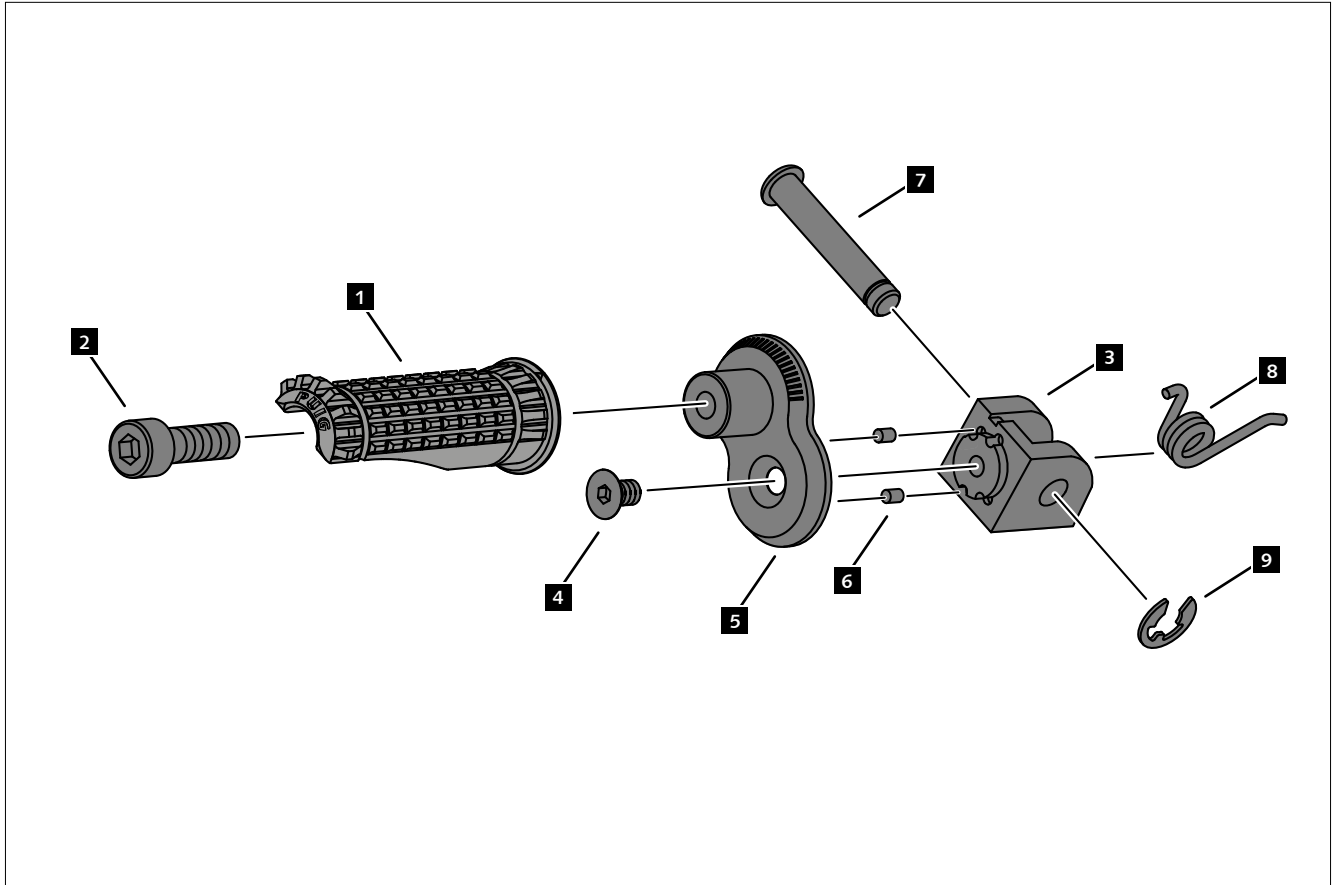

## ESTRIBERA CONDUCTOR R-FIGHTER S / R-FIGHTER S PILOT FOOTPEG

### M O U N T I N G   I N S T R U C T I O N S

ID.	PIEZA / PIECE / TEIL / PARTIE	QTY.
1	Estribera piloto / Pilot footpeg	1
2	Tornillo M8x16 DIN912 / M8x16 DIN912 screw	1
3	Herraje / Adapter	1
4	Pieza original / Original part	1
5	Pieza original / Original part	1
6	Pieza original / Original part	1

# ESTRIBERA CONDUCTOR R-FIGHTER S / R-FIGHTER S PILOT FOOTPEG

INSTRUCCIONES DE MONTAJE - MOUNTING INSTRUCTIONS - MONTAGEANLEITUNG

**1**

DESPIECE  
EXPLOTING

**2**

ASSEMBLY  
MONTAJE

**EXTENSIÓN ESTRIBERA PILOTO R-FIGHTER S  
R-FIGHTER S PILOT FOOTPEG EXTENSION**

**M O U N T I N G I N S T R U C T I O N S**

ID.	PIEZA / PIECE / TEIL / PARTIE	QTY.
1	Estribera piloto / Pilot footpeg	1
2	Tornillo M8x16 DIN912 / M8x16 DIN912 screw	1
3	Herraje / Adapter	1
4	Tornillo M6x10 DIN7991 / M6x10 DIN7991 screw	1
5	Extensión / Extension	1
6	Casquillo / Spile	2
7	Pieza original / Original part	1
8	Pieza original / Original part	1
9	Pieza original / Original part	1