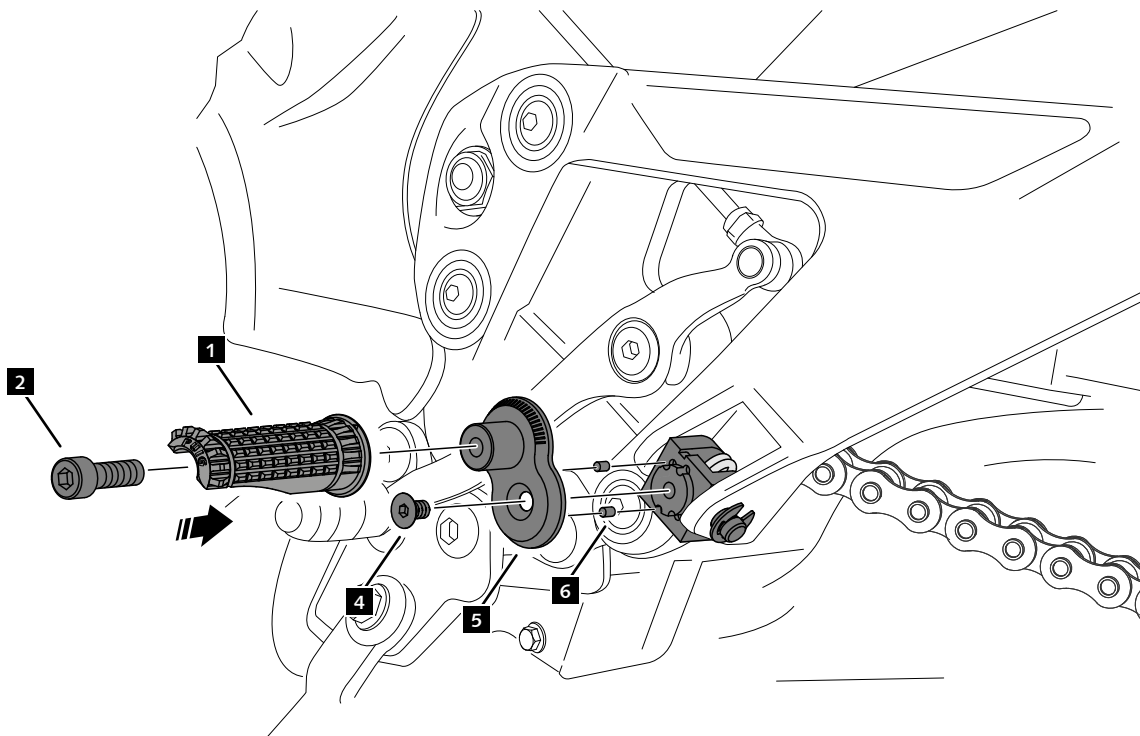

**M O U N T I N G I N S T R U C T I O N S**

ID.	PIEZA / PIECE / TEIL / PARTIE	QTY.
1	Estribera piloto / Pilot footpeg	1
2	Tornillo M8x16 DIN912 / M8x16 DIN912 screw	1
3	Herraje / Adapter	1
4	Tornillo M6x10 DIN7991 / M6x10 DIN7991 screw	1
5	Extensión / Extension	1
6	Casquillo / Spile	2
7	Pieza original / Original part	1
8	Pieza original / Original part	1
9	Pieza original / Original part	1

## EXTENSIÓN ESTRIBERA PILOTO R-FIGHTER S R-FIGHTER S PILOT FOOTPEG EXTENSION

INSTRUCCIONES DE MONTAJE - MOUNTING INSTRUCTIONS - MONTAGEANLEITUNG

**1**

DESPIECE  
EXPLOTING

**2**

ASSEMBLY  
MONTAJE

**ESTRIBERA PASAJERO R-FIGHTER S  
R-FIGHTER S PASSENGER FOOTPEG**

**M O U N T I N G I N S T R U C T I O N S**

ID.	PIEZA / PIECE / TEIL / PARTIE	QTY.
1	Estribera pasajero / Passenger footpeg	1
2	Tornillo M6x16 DIN912 / M6x16 DIN912 screw	1
3	Herraje / Adapter	1
4	Pieza original / Original part	1
5	Pieza original / Original part	1
6	Pieza original / Original part	1
7	Pieza original / Original part	1
8	Pieza original / Original part	1