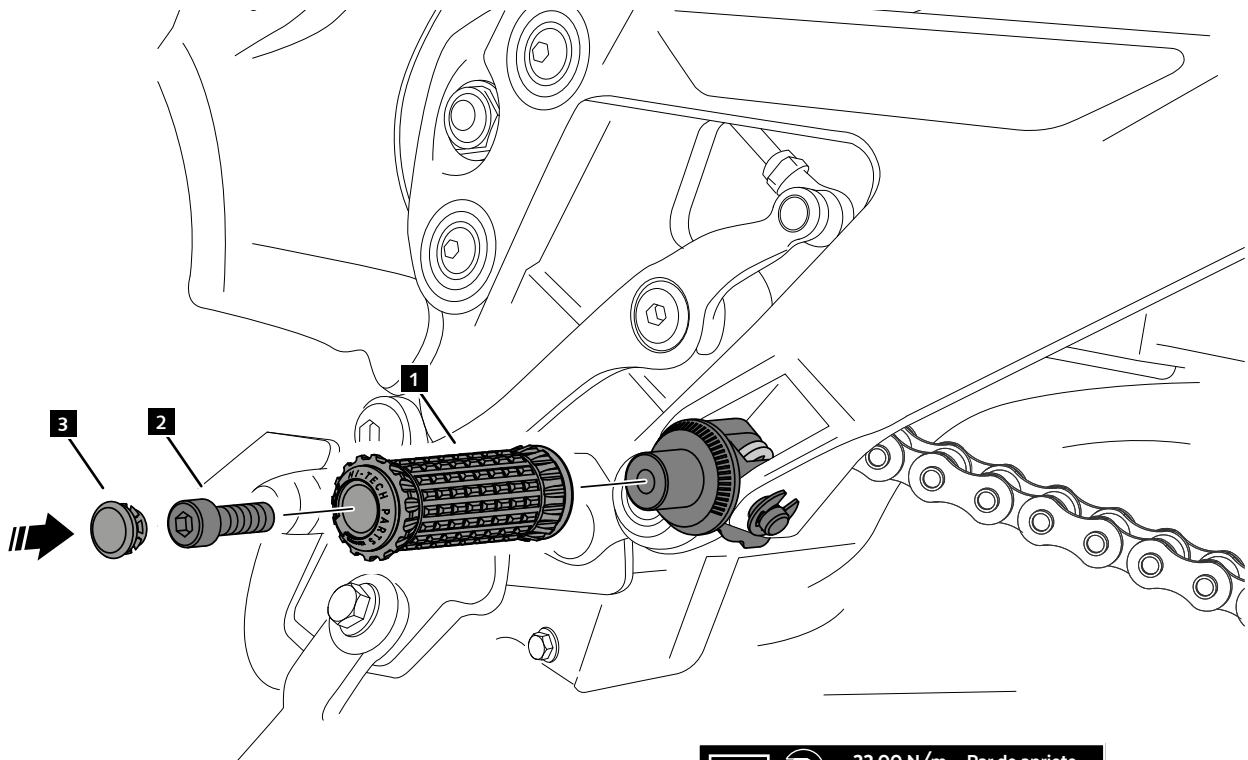

ESTRIBERA CONDUCTOR R-FIGHTER / R-FIGHTER PILOT FOOTPEG

M O U N T I N G I N S T R U C T I O N S

ID.	PIEZA / PIECE / TEIL / PARTIE	QTY.
1	Estribera piloto / Pilot footpeg	1
2	Tornillo M8x16 DIN912 / M8x16 DIN912 screw	1
3	Tapón de goma / Rubber cap	1
4	Herraje / Adapter	1
5	Pieza original / Original part	1
6	Pieza original / Original part	1
7	Pieza original / Original part	1

ESTRIBERA CONDUCTOR R-FIGHTER / R-FIGHTER PILOT FOOTPEG

INSTRUCCIONES DE MONTAJE - MOUNTING INSTRUCTIONS - MONTAGEANLEITUNG

1

DESPIECE
EXPLOTING

2

ASSEMBLY
MONTAJE

2

22,00 N/m - Par de apriete
16,23 lb/ft - Tightening torque

**EXTENSIÓN ESTRIBERA PILOTO R-FIGHTER
R-FIGHTER PILOT FOOTPEG EXTENSION**

M O U N T I N G I N S T R U C T I O N S

ID.	PIEZA / PIECE / TEIL / PARTIE	QTY.
1	Estribera piloto / Pilot footpeg	1
2	Tornillo M8x16 DIN912 / M8x16 DIN912 screw	1
3	Tapón de goma / Rubber cap	1
4	Herraje / Adapter	1
5	Tornillo M6x10 DIN7991 / M6x10 DIN7991 screw	1
6	Extensión / Extension	1
7	Casquillo / Spile	2
8	Pieza original / Original part	1
9	Pieza original / Original part	1
10	Pieza original / Original part	1