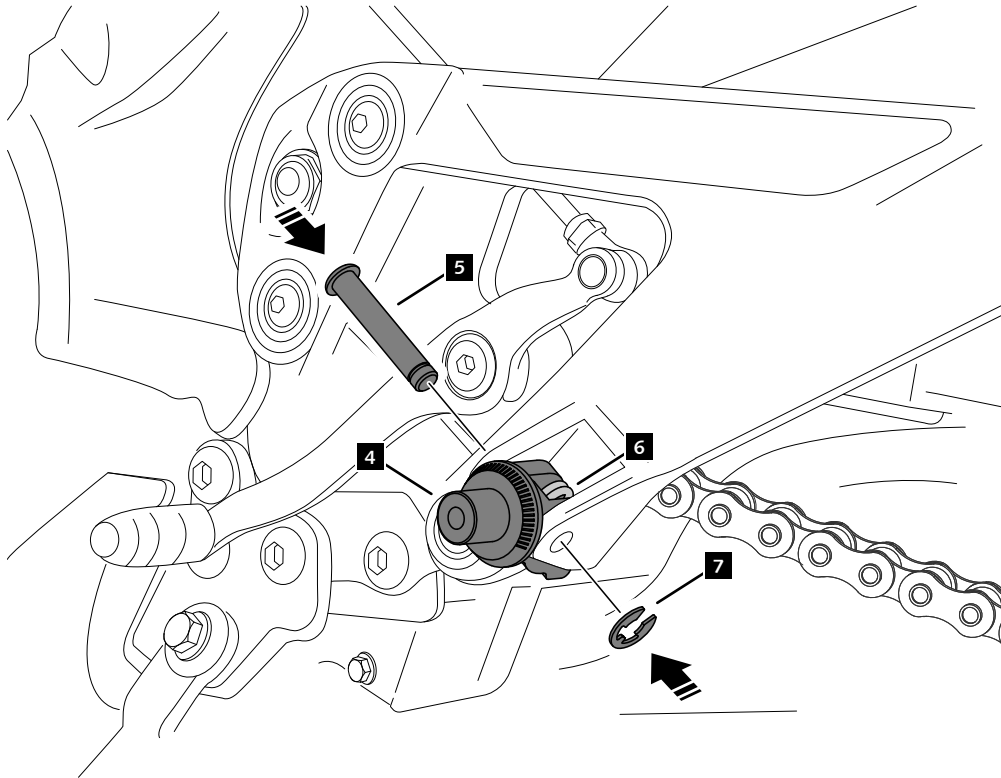

ESTRIBERA CONDUCTOR R-FIGHTER / R-FIGHTER PILOT FOOTPEG

M O U N T I N G I N S T R U C T I O N S

ID.	PIEZA / PIECE / TEIL / PARTIE	QTY.
1	Estribera piloto / Pilot footpeg	1
2	Tornillo M8x16 DIN912 / M8x16 DIN912 screw	1
3	Tapón de goma / Rubber cap	1
4	Herraje / Adapter	1
5	Pieza original / Original part	1
6	Pieza original / Original part	1
7	Pieza original / Original part	1

ESTRIBERA CONDUCTOR R-FIGHTER / R-FIGHTER PILOT FOOTPEG

INSTRUCCIONES DE MONTAJE - MOUNTING INSTRUCTIONS - MONTAGEANLEITUNG

1

DESPIECE
EXPLOTING

2

ASSEMBLY
MONTAJE

2

22,00 N/m - Par de apriete
16,23 lb/ft - Tightening torque

**EXTENSIÓN ESTRIBERA PILOTO R-FIGHTER
R-FIGHTER PILOT FOOTPEG EXTENSION**

M O U N T I N G I N S T R U C T I O N S

ID.	PIEZA / PIECE / TEIL / PARTIE	QTY.
1	Estribera piloto / Pilot footpeg	1
2	Tornillo M8x16 DIN912 / M8x16 DIN912 screw	1
3	Tapón de goma / Rubber cap	1
4	Herraje / Adapter	1
5	Tornillo M6x10 DIN7991 / M6x10 DIN7991 screw	1
6	Extensión / Extension	1
7	Casquillo / Spile	2
8	Pieza original / Original part	1
9	Pieza original / Original part	1
10	Pieza original / Original part	1

**EXTENSIÓN ESTRIBERA PASAJERO R-FIGHTER
R-FIGHTER PASSENGER FOOTPEG EXTENSION**

M O U N T I N G I N S T R U C T I O N S

ID.	PIEZA / PIECE / TEIL / PARTIE	QTY.
1	Estribera pasajero / Passenger footpeg	1
2	Tornillo M8x16 DIN912 / M8x16 DIN912 screw	1
3	Tapón de goma / Rubber cap	1
4	Herraje / Adapter	1
5	Tornillo M6x10 DIN7991 / M6x10 DIN7991 screw	1
6	Extensión / Extension	1
7	Casquillo / Spile	2
8	Pieza original / Original part	1
9	Pieza original / Original part	1
10	Pieza original / Original part	1
11	Pieza original / Original part	1
12	Pieza original / Original part	1