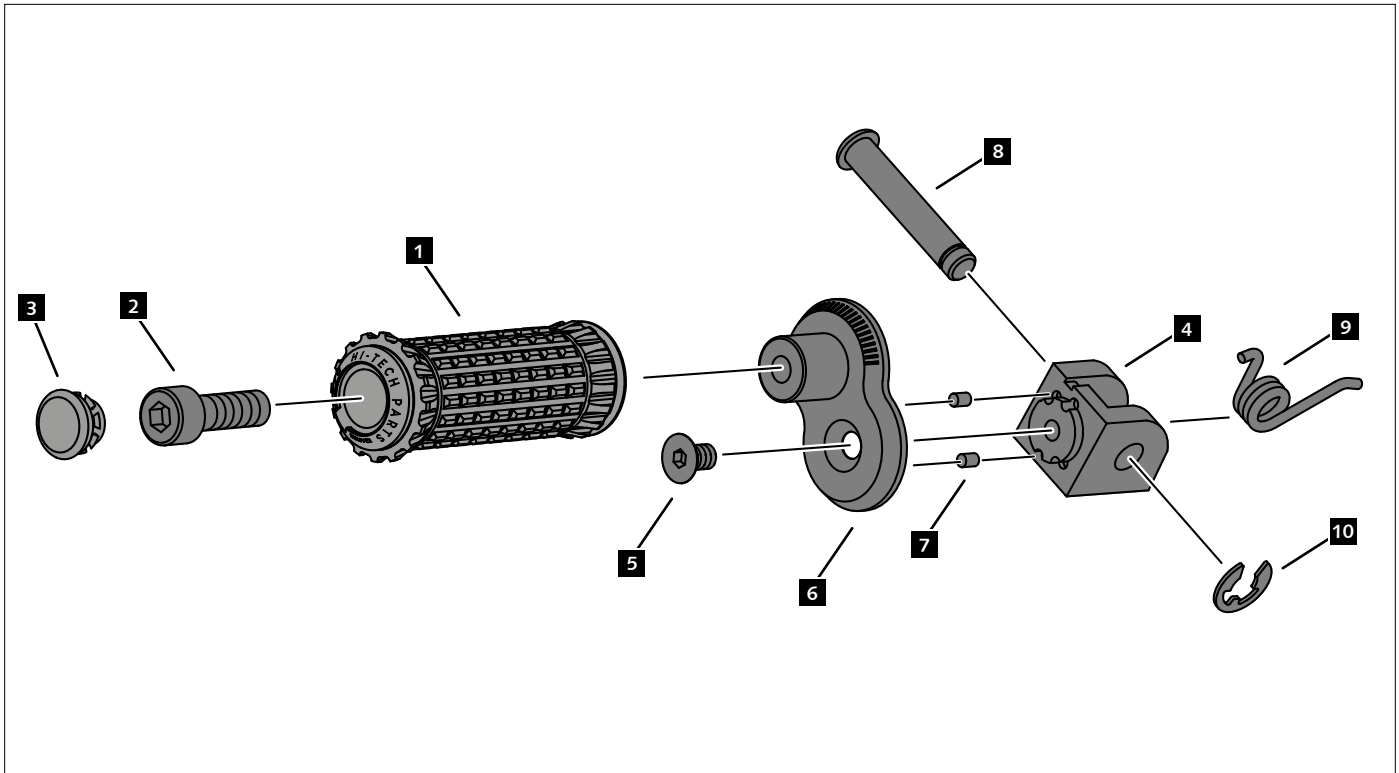

ESTRIBERA CONDUCTOR R-FIGHTER / R-FIGHTER PILOT FOOTPEG

M O U N T I N G I N S T R U C T I O N S

ID.	PIEZA / PIECE / TEIL / PARTIE	QTY.
1	Estribera piloto / Pilot footpeg	1
2	Tornillo M8x16 DIN912 / M8x16 DIN912 screw	1
3	Tapón de goma / Rubber cap	1
4	Herraje / Adapter	1
5	Pieza original / Original part	1
6	Pieza original / Original part	1
7	Pieza original / Original part	1

ESTRIBERA CONDUCTOR R-FIGHTER / R-FIGHTER PILOT FOOTPEG

INSTRUCCIONES DE MONTAJE - MOUNTING INSTRUCTIONS - MONTAGEANLEITUNG

1

DESPIECE
EXPLOTING

2

ASSEMBLY
MONTAJE

2

22,00 N/m - Par de apriete
16,23 lb/ft - Tightening torque

**EXTENSIÓN ESTRIBERA PILOTO R-FIGHTER
R-FIGHTER PILOT FOOTPEG EXTENSION**

M O U N T I N G I N S T R U C T I O N S

ID.	PIEZA / PIECE / TEIL / PARTIE	QTY.
1	Estribera piloto / Pilot footpeg	1
2	Tornillo M8x16 DIN912 / M8x16 DIN912 screw	1
3	Tapón de goma / Rubber cap	1
4	Herraje / Adapter	1
5	Tornillo M6x10 DIN7991 / M6x10 DIN7991 screw	1
6	Extensión / Extension	1
7	Casquillo / Spile	2
8	Pieza original / Original part	1
9	Pieza original / Original part	1
10	Pieza original / Original part	1

ESTRIBERA PASAJERO R-FIGHTER R-FIGHTER PASSENGER FOOTPEG

INSTRUCCIONES DE MONTAJE - MOUNTING INSTRUCTIONS - MONTAGEANLEITUNG

1

DESPIECE
EXPLOTING

2

ASSEMBLY
MONTAJE

2

22,00 N/m - Par de apriete
16,23 lb/ft - Tightening torque