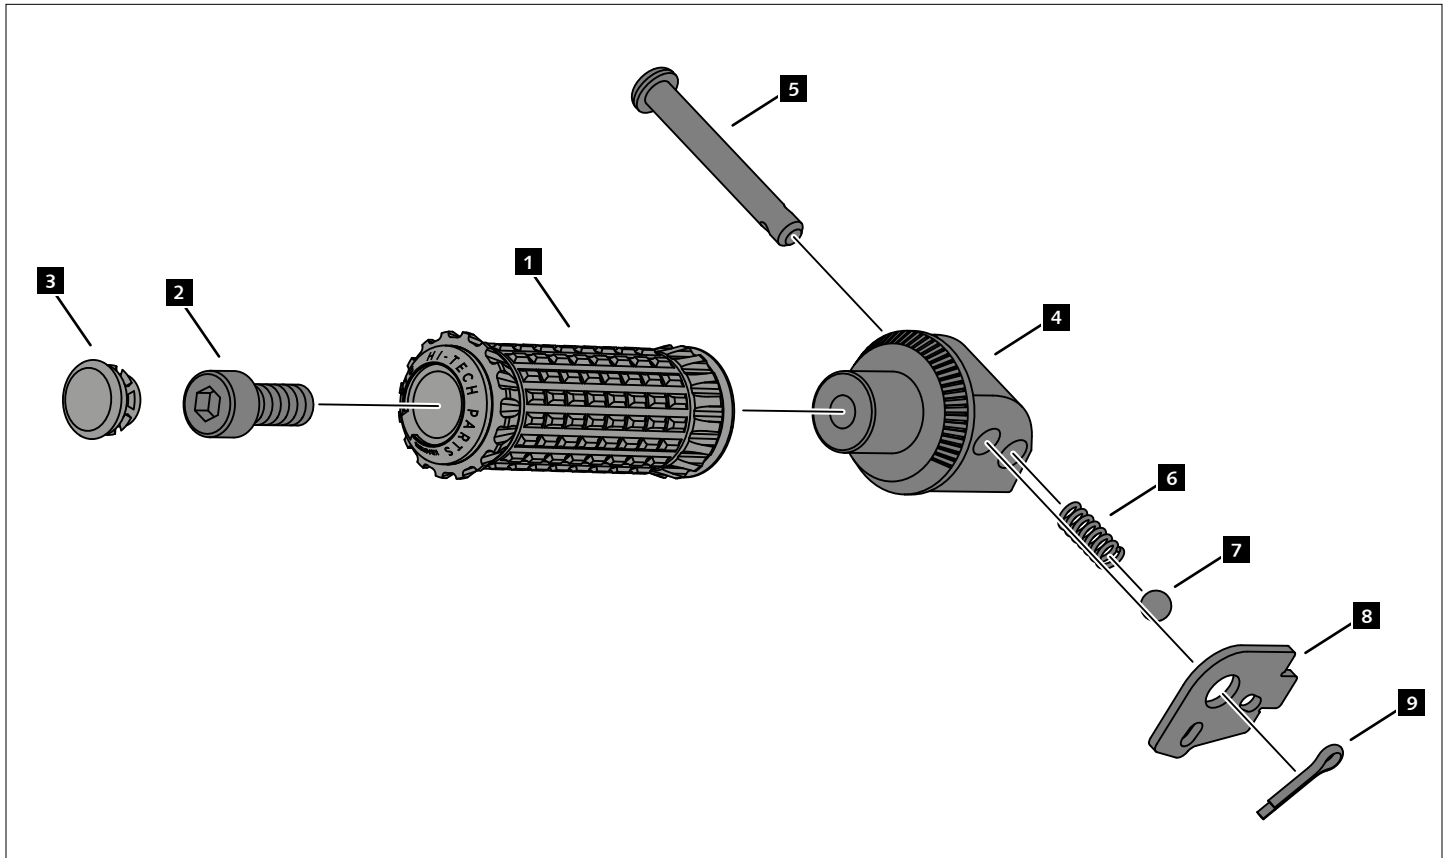

**ESTRIBERA PASAJERO R-FIGHTER
R-FIGHTER PASSENGER FOOTPEG**

M O U N T I N G I N S T R U C T I O N S

ID.	PIEZA / PIECE / TEIL / PARTIE	QTY.
1	Estribera pasajero / Passenger footpeg	1
2	Tornillo M6x16 DIN912 / M6x16 DIN912 screw	1
3	Tapón de goma / Rubber cap	1
4	Herraje / Adapter	1
5	Pieza original / Original part	1
6	Pieza original / Original part	1
7	Pieza original / Original part	1
8	Pieza original / Original part	1
9	Pieza original / Original part	1