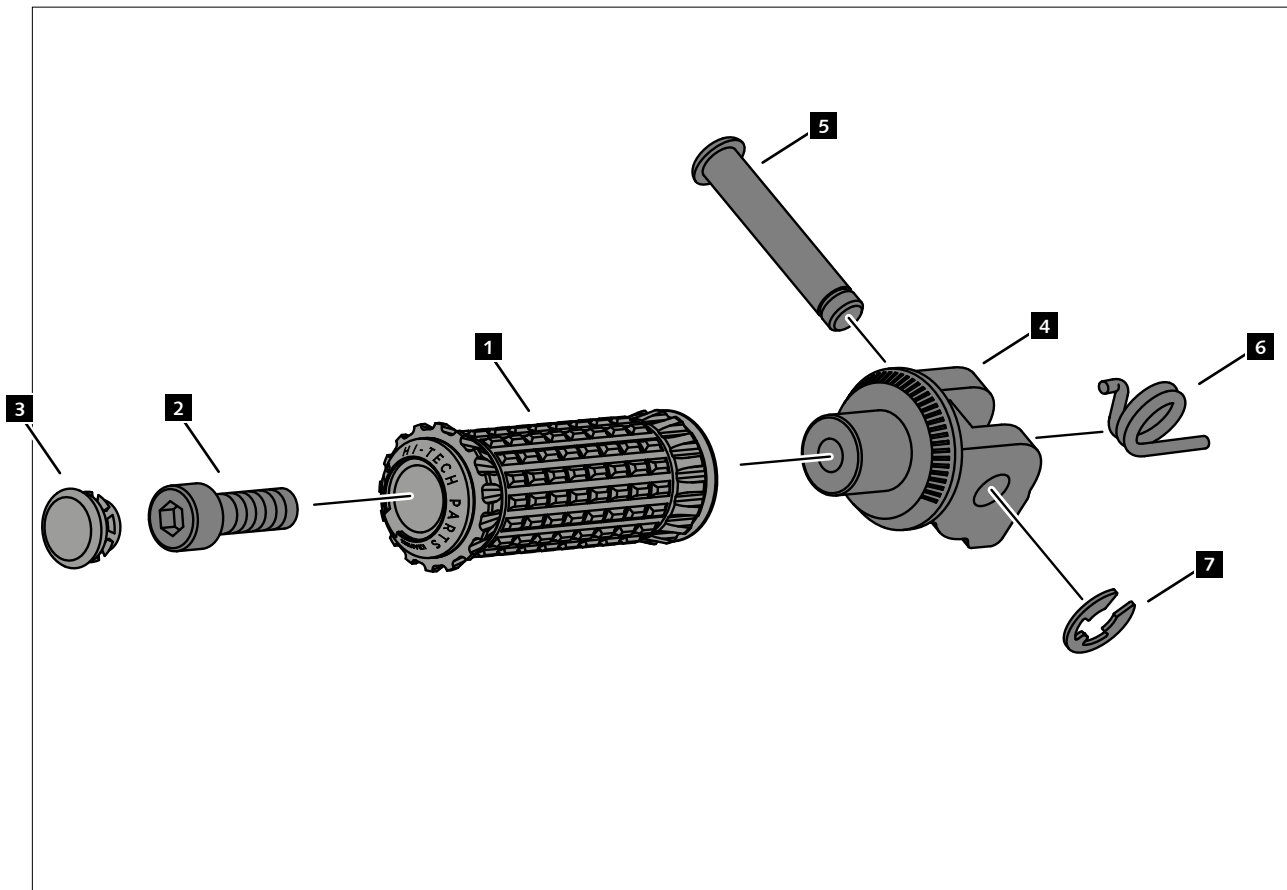

ESTRIBERA CONDUCTOR R-FIGHTER / R-FIGHTER PILOT FOOTPEG

M O U N T I N G I N S T R U C T I O N S

ID.	PIEZA / PIECE / TEIL / PARTIE	QTY.
1	Estribera piloto / Pilot footpeg	1
2	Tornillo M8x16 DIN912 / M8x16 DIN912 screw	1
3	Tapón de goma / Rubber cap	1
4	Herraje / Adapter	1
5	Pieza original / Original part	1
6	Pieza original / Original part	1
7	Pieza original / Original part	1

ESTRIBERA CONDUCTOR R-FIGHTER / R-FIGHTER PILOT FOOTPEG

INSTRUCCIONES DE MONTAJE - MOUNTING INSTRUCTIONS - MONTAGEANLEITUNG

1

DESPIECE
EXPLOTING

2

ASSEMBLY
MONTAJE

2

22,00 N/m - Par de apriete
16,23 lb/ft - Tightening torque

**EXTENSIÓN ESTRIBERA PILOTO R-FIGHTER
R-FIGHTER PILOT FOOTPEG EXTENSION**

M O U N T I N G I N S T R U C T I O N S

ID.	PIEZA / PIECE / TEIL / PARTIE	QTY.
1	Estribera piloto / Pilot footpeg	1
2	Tornillo M8x16 DIN912 / M8x16 DIN912 screw	1
3	Tapón de goma / Rubber cap	1
4	Herraje / Adapter	1
5	Tornillo M6x10 DIN7991 / M6x10 DIN7991 screw	1
6	Extensión / Extension	1
7	Casquillo / Spile	2
8	Pieza original / Original part	1
9	Pieza original / Original part	1
10	Pieza original / Original part	1