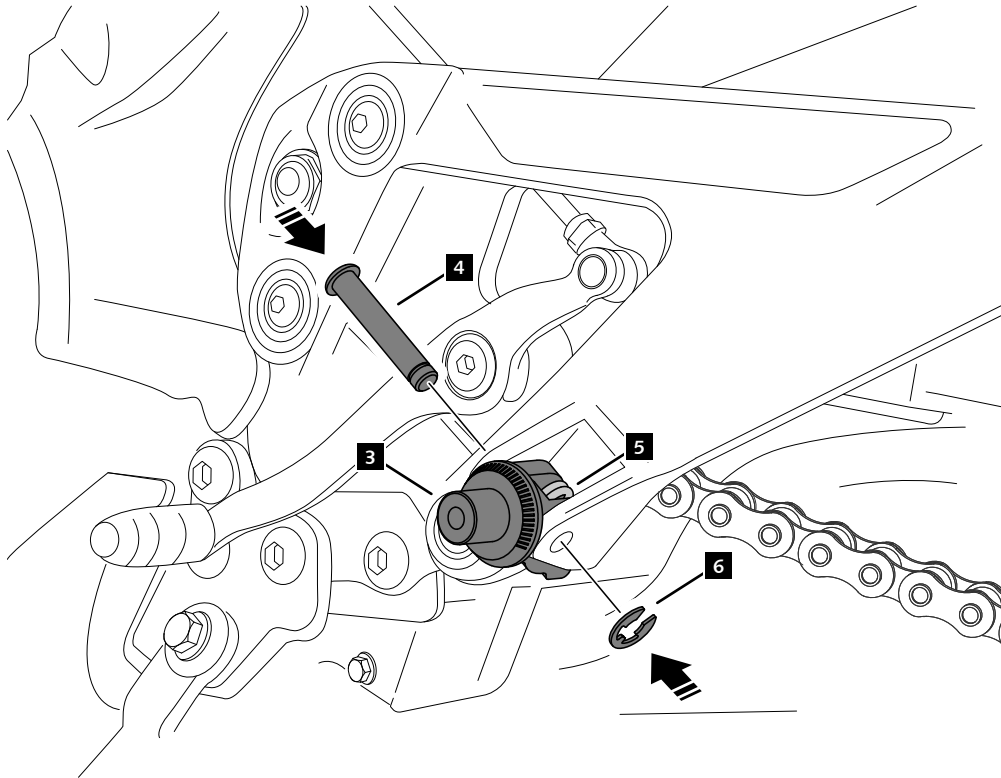

ESTRIBERA CONDUCTOR VINTAGE / VINTAGE PILOT FOOTPEG

M O U N T I N G I N S T R U C T I O N S

ID.	PIEZA / PIECE / TEIL / PARTIE	QTY.
1	Estribera piloto / Pilot footpeg	1
2	Tornillo M8x16 DIN912 / M8x16 DIN912 screw	1
3	Herraje / Adapter	1
4	Pieza original / Original part	1
5	Pieza original / Original part	1
6	Pieza original / Original part	1

ESTRIBERA CONDUCTOR VINTAGE / VINTAGE PILOT FOOTPEG

INSTRUCCIONES DE MONTAJE - MOUNTING INSTRUCTIONS - MONTAGEANLEITUNG

1

DESPIECE
EXPLOTING

2

ASSEMBLY
MONTAJE

**EXTENSIÓN ESTRIBERA PILOTO VINTAGE
VINTAGE PILOT FOOTPEG EXTENSION**

M O U N T I N G I N S T R U C T I O N S

ID.	PIEZA / PIECE / TEIL / PARTIE	QTY.
1	Estribera piloto / Pilot footpeg	1
2	Tornillo M8x16 DIN912 / M8x16 DIN912 screw	1
3	Herraje / Adapter	1
4	Tornillo M6x10 DIN7991 / M6x10 DIN7991 screw	1
5	Extensión / Extension	1
6	Casquillo / Spile	2
7	Pieza original / Original part	1
8	Pieza original / Original part	1
9	Pieza original / Original part	1

**EXTENSIÓN ESTRIBERA PASAJERO VINTAGE
VINTAGE PASSENGER FOOTPEG EXTENSION**

M O U N T I N G I N S T R U C T I O N S

ID.	PIEZA / PIECE / TEIL / PARTIE	QTY.
1	Estribera pasajero / Passenger footpeg	1
2	Tornillo M8x16 DIN912 / M8x16 DIN912 screw	1
3	Herraje / Adapter	1
4	Tornillo M6x10 DIN7991 / M6x10 DIN7991 screw	1
5	Extensión / Extension	1
6	Casquillo / Spile	2
7	Pieza original / Original part	1
8	Pieza original / Original part	1
9	Pieza original / Original part	1
10	Pieza original / Original part	1
11	Pieza original / Original part	1