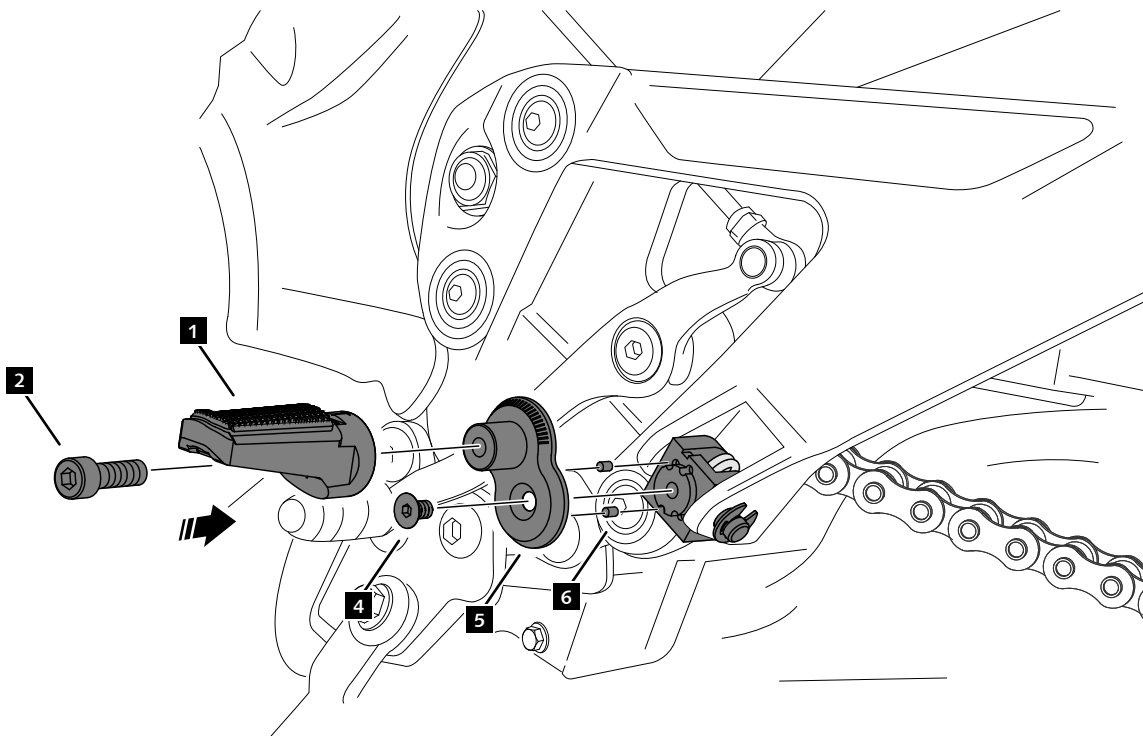

M O U N T I N G I N S T R U C T I O N S

ID.	PIEZA / PIECE / TEIL / PARTIE	QTY.
1	Estribera piloto / Pilot footpeg	1
2	Tornillo M8x16 DIN912 / M8x16 DIN912 screw	1
3	Herraje / Adapter	1
4	Tornillo M6x10 DIN7991 / M6x10 DIN7991 screw	1
5	Extensión / Extension	1
6	Casquillo / Spile	2
7	Pieza original / Original part	1
8	Pieza original / Original part	1
9	Pieza original / Original part	1

EXTENSIÓN ESTRIBERA PILOTO VINTAGE VINTAGE PILOT FOOTPEG EXTENSION

INSTRUCCIONES DE MONTAJE - MOUNTING INSTRUCTIONS - MONTAGEANLEITUNG

1

DESPIECE
EXPLOTING

2

ASSEMBLY
MONTAJE

**ESTRIBERA PASAJERO VINTAGE
VINTAGE PASSENGER FOOTPEG**

M O U N T I N G I N S T R U C T I O N S

ID.	PIEZA / PIECE / TEIL / PARTIE	QTY.
1	Estribera pasajero / Passenger footpeg	1
2	Tornillo M6x16 DIN912 / M6x16 DIN912 screw	1
3	Herraje / Adapter	1
4	Pieza original / Original part	1
5	Pieza original / Original part	1
6	Pieza original / Original part	1
7	Pieza original / Original part	1
8	Pieza original / Original part	1