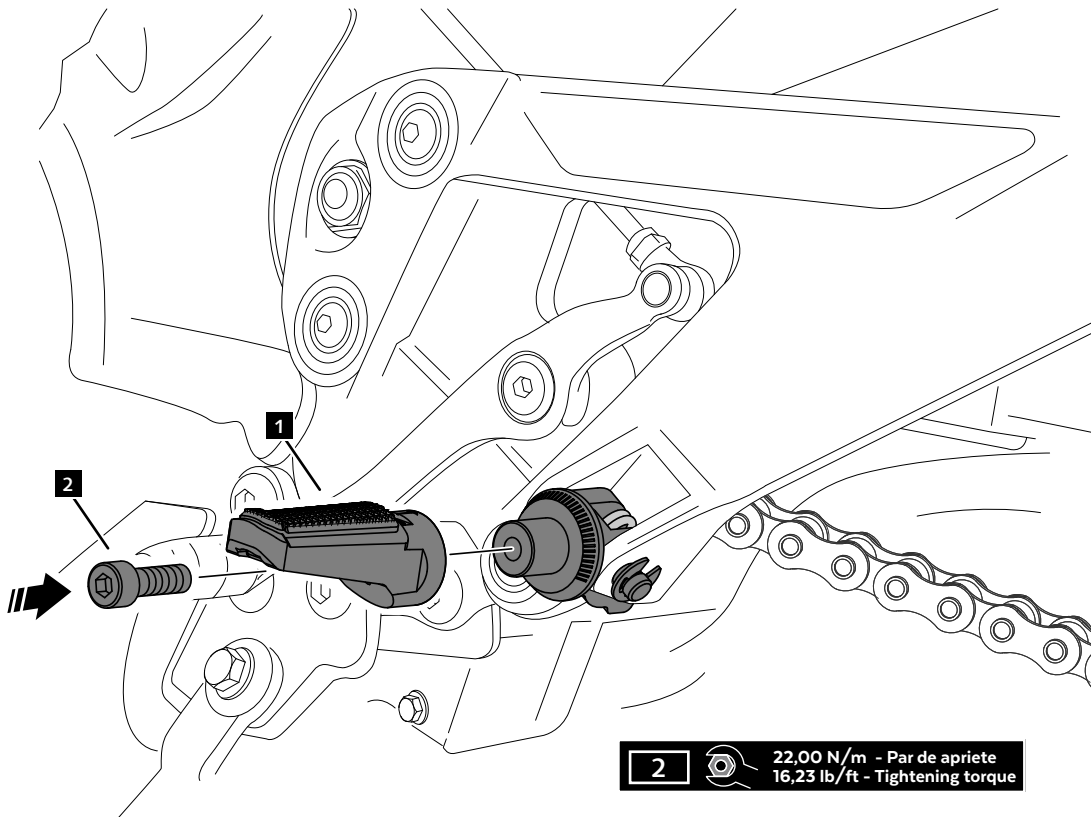

ESTRIBERA CONDUCTOR VINTAGE / VINTAGE PILOT FOOTPEG

M O U N T I N G I N S T R U C T I O N S

ID.	PIEZA / PIECE / TEIL / PARTIE	QTY.
1	Estribera piloto / Pilot footpeg	1
2	Tornillo M8x16 DIN912 / M8x16 DIN912 screw	1
3	Herraje / Adapter	1
4	Pieza original / Original part	1
5	Pieza original / Original part	1
6	Pieza original / Original part	1

ESTRIBERA CONDUCTOR VINTAGE / VINTAGE PILOT FOOTPEG

INSTRUCCIONES DE MONTAJE - MOUNTING INSTRUCTIONS - MONTAGEANLEITUNG

1

DESPIECE
EXPLOTING

2

ASSEMBLY
MONTAJE

**EXTENSIÓN ESTRIBERA PILOTO VINTAGE
VINTAGE PILOT FOOTPEG EXTENSION**