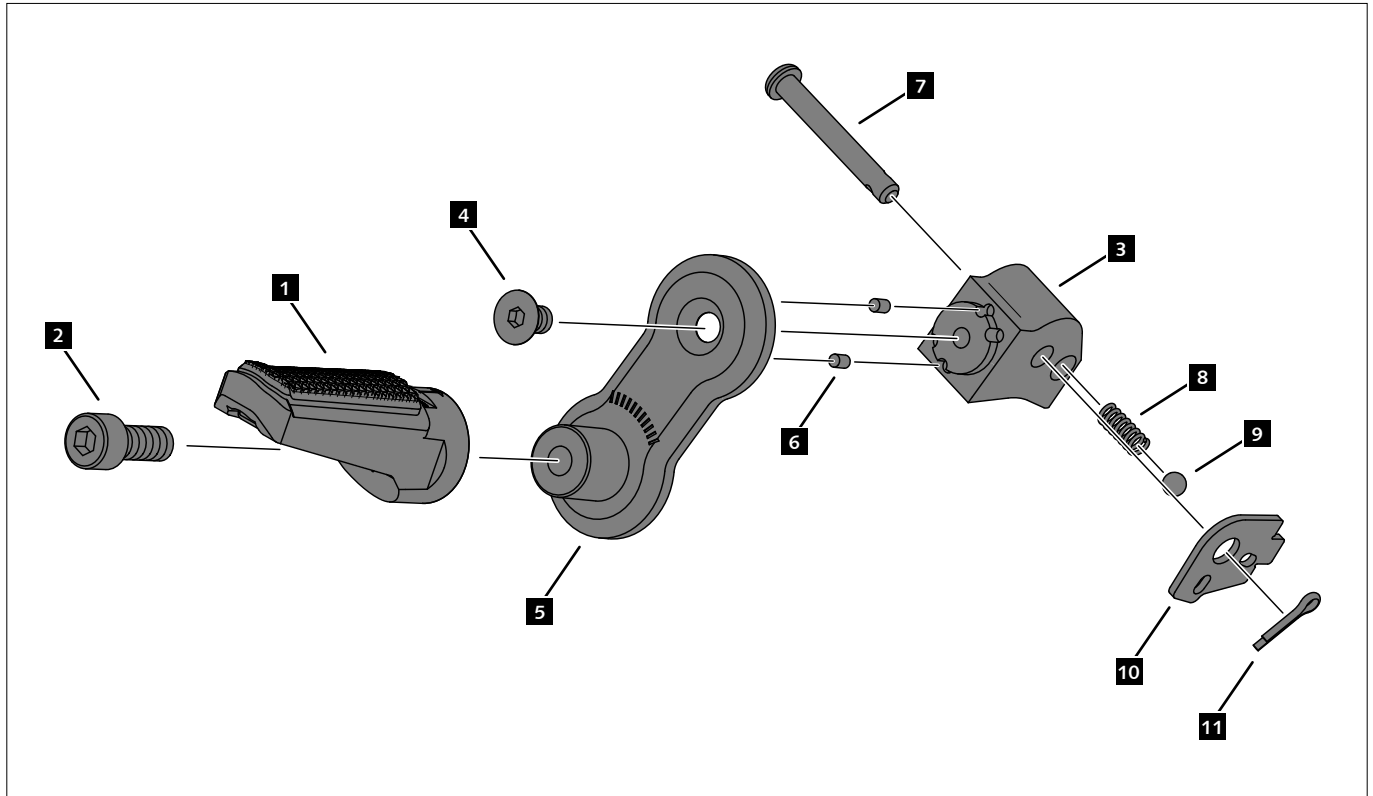

ESTRIBERA PASAJERO VINTAGE VINTAGE PASSENGER FOOTPEG

INSTRUCCIONES DE MONTAJE - MOUNTING INSTRUCTIONS - MONTAGEANLEITUNG

1

DESPIECE
EXPLOTING

2

ASSEMBLY
MONTAJE

2

22,00 N/m - Par de apriete
16,23 lb/ft - Tightening torque

**EXTENSIÓN ESTRIBERA PASAJERO VINTAGE
VINTAGE PASSENGER FOOTPEG EXTENSION**

M O U N T I N G I N S T R U C T I O N S

ID.	PIEZA / PIECE / TEIL / PARTIE	QTY.
1	Estribera pasajero / Passenger footpeg	1
2	Tornillo M8x16 DIN912 / M8x16 DIN912 screw	1
3	Herraje / Adapter	1
4	Tornillo M6x10 DIN7991 / M6x10 DIN7991 screw	1
5	Extensión / Extension	1
6	Casquillo / Spile	2
7	Pieza original / Original part	1
8	Pieza original / Original part	1
9	Pieza original / Original part	1
10	Pieza original / Original part	1
11	Pieza original / Original part	1