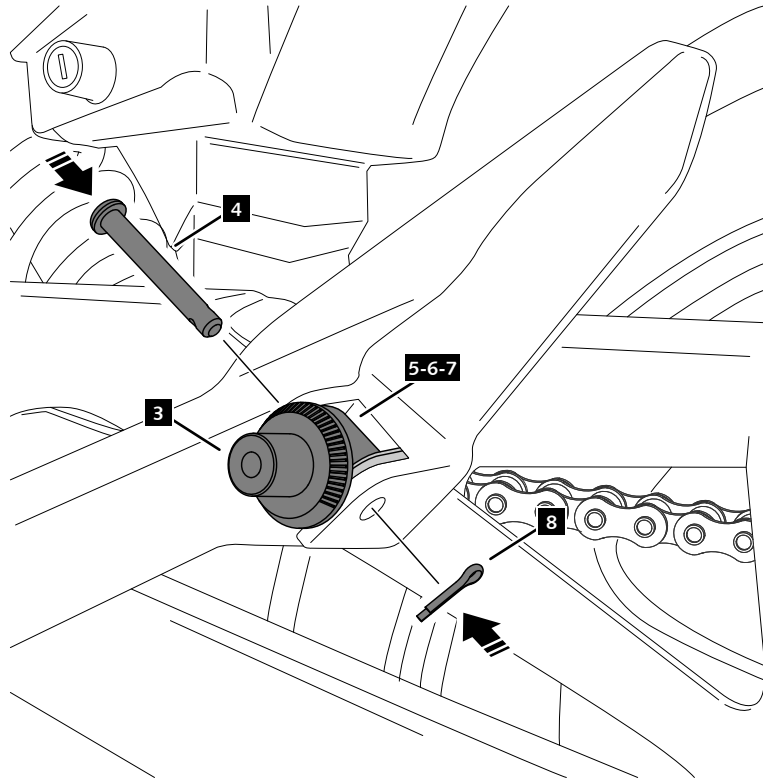

ESTRIBERA PASAJERO VINTAGE VINTAGE PASSENGER FOOTPEG

INSTRUCCIONES DE MONTAJE - MOUNTING INSTRUCTIONS - MONTAGEANLEITUNG

1

DESPIECE
EXPLOTING