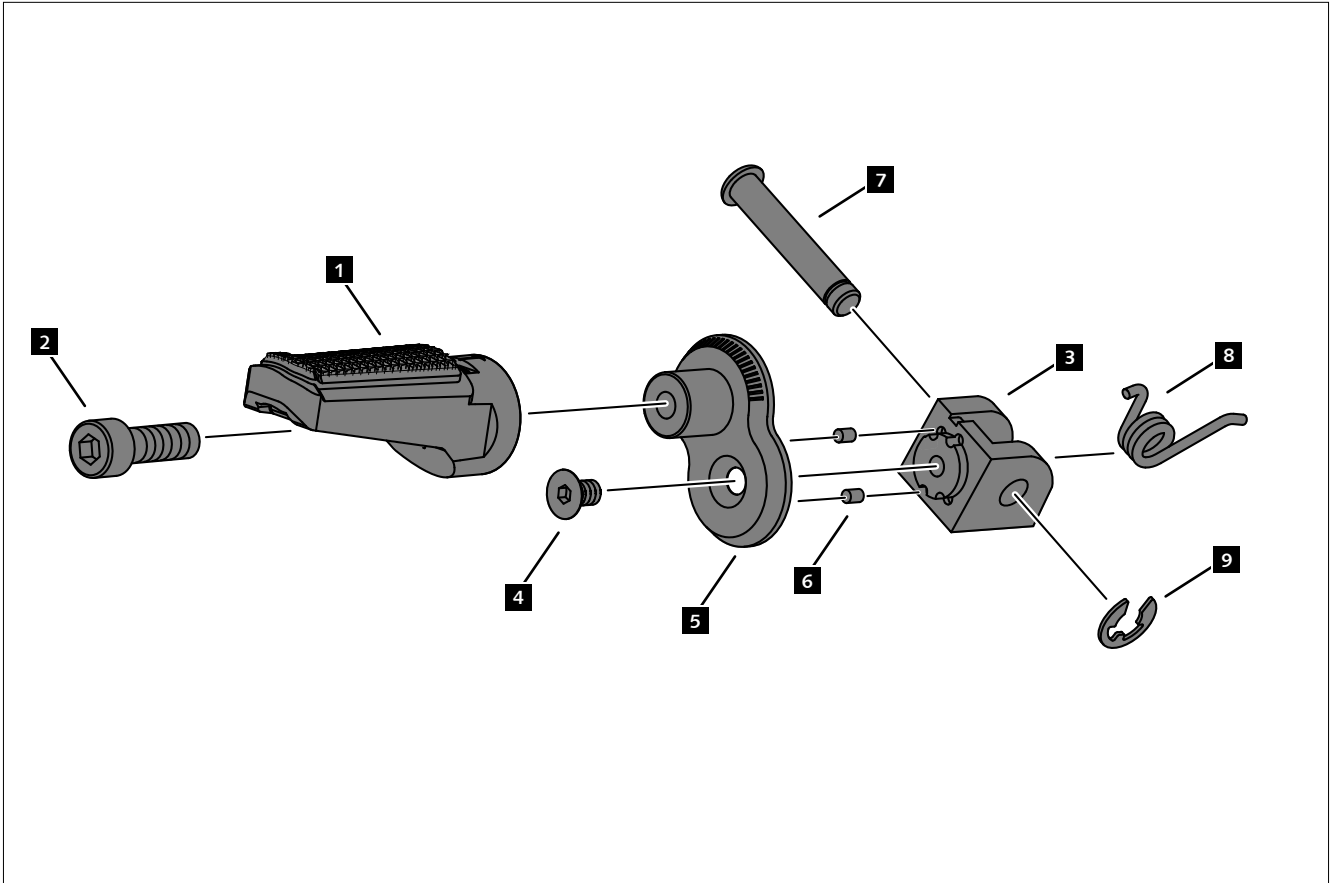

ESTRIBERA CONDUCTOR VINTAGE / VINTAGE PILOT FOOTPEG

M O U N T I N G I N S T R U C T I O N S

ID.	PIEZA / PIECE / TEIL / PARTIE	QTY.
1	Estribera piloto / Pilot footpeg	1
2	Tornillo M8x16 DIN912 / M8x16 DIN912 screw	1
3	Herraje / Adapter	1
4	Pieza original / Original part	1
5	Pieza original / Original part	1
6	Pieza original / Original part	1

ESTRIBERA CONDUCTOR VINTAGE / VINTAGE PILOT FOOTPEG

INSTRUCCIONES DE MONTAJE - MOUNTING INSTRUCTIONS - MONTAGEANLEITUNG

1

DESPIECE
EXPLOTING

2

ASSEMBLY
MONTAJE

**EXTENSIÓN ESTRIBERA PILOTO VINTAGE
VINTAGE PILOT FOOTPEG EXTENSION**

M O U N T I N G I N S T R U C T I O N S

ID.	PIEZA / PIECE / TEIL / PARTIE	QTY.
1	Estribera piloto / Pilot footpeg	1
2	Tornillo M8x16 DIN912 / M8x16 DIN912 screw	1
3	Herraje / Adapter	1
4	Tornillo M6x10 DIN7991 / M6x10 DIN7991 screw	1
5	Extensión / Extension	1
6	Casquillo / Spile	2
7	Pieza original / Original part	1
8	Pieza original / Original part	1
9	Pieza original / Original part	1

**EXTENSIÓN ESTRIBERA PASAJERO VINTAGE
VINTAGE PASSENGER FOOTPEG EXTENSION**

M O U N T I N G I N S T R U C T I O N S

ID.	PIEZA / PIECE / TEIL / PARTIE	QTY.
1	Estribera pasajero / Passenger footpeg	1
2	Tornillo M8x16 DIN912 / M8x16 DIN912 screw	1
3	Herraje / Adapter	1
4	Tornillo M6x10 DIN7991 / M6x10 DIN7991 screw	1
5	Extensión / Extension	1
6	Casquillo / Spile	2
7	Pieza original / Original part	1
8	Pieza original / Original part	1
9	Pieza original / Original part	1
10	Pieza original / Original part	1
11	Pieza original / Original part	1