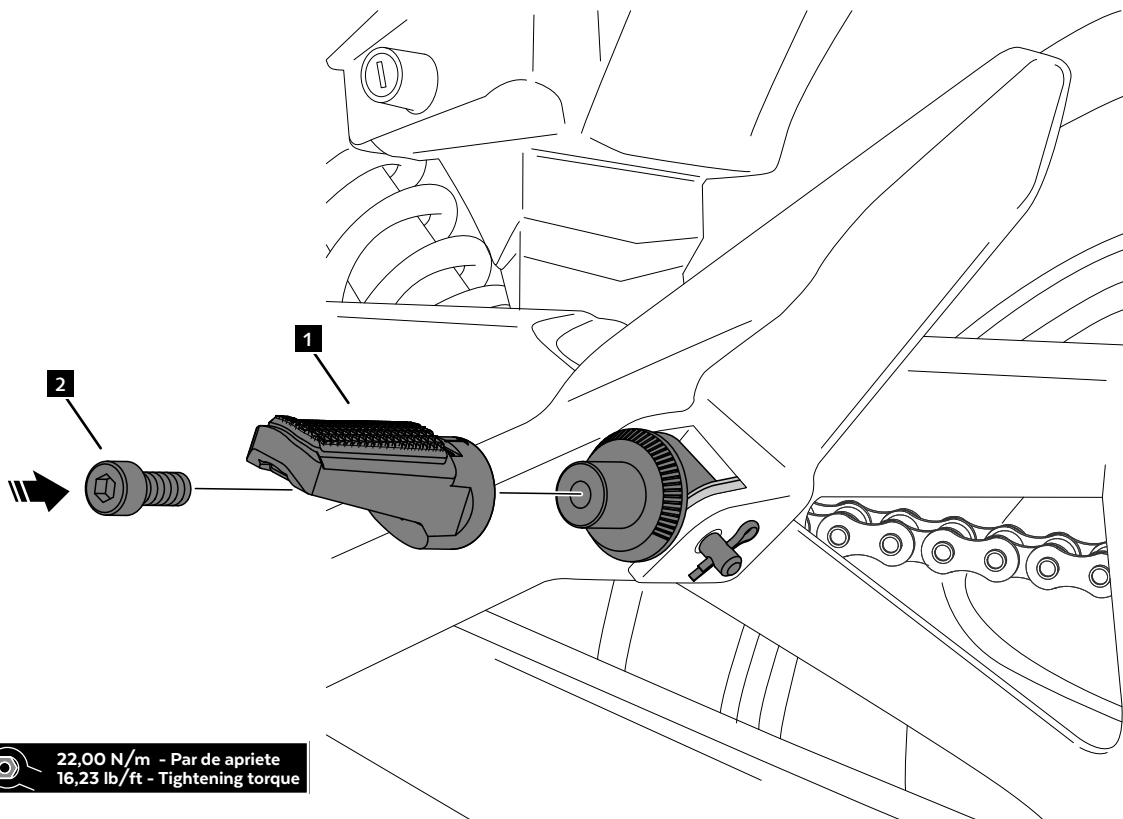

ESTRIBERA PASAJERO VINTAGE VINTAGE PASSENGER FOOTPEG

INSTRUCCIONES DE MONTAJE - MOUNTING INSTRUCTIONS - MONTAGEANLEITUNG

1

DESPIECE
EXPLOTING

2

ASSEMBLY
MONTAJE

2

22,00 N/m - Par de apriete
16,23 lb/ft - Tightening torque