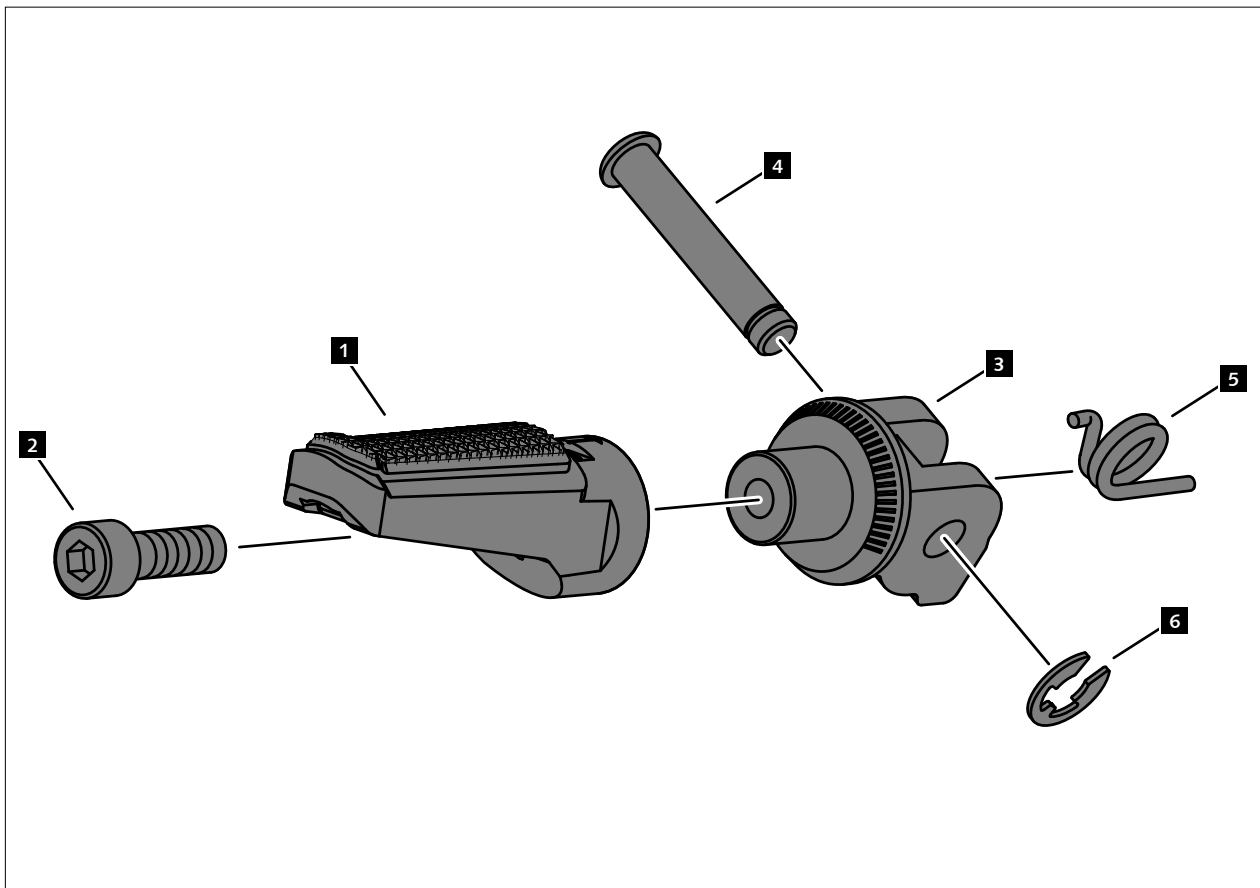

ESTRIBERA CONDUCTOR VINTAGE / VINTAGE PILOT FOOTPEG

M O U N T I N G I N S T R U C T I O N S

ID.	PIEZA / PIECE / TEIL / PARTIE	QTY.
1	Estribera piloto / Pilot footpeg	1
2	Tornillo M8x16 DIN912 / M8x16 DIN912 screw	1
3	Herraje / Adapter	1
4	Pieza original / Original part	1
5	Pieza original / Original part	1
6	Pieza original / Original part	1

ESTRIBERA CONDUCTOR VINTAGE / VINTAGE PILOT FOOTPEG

INSTRUCCIONES DE MONTAJE - MOUNTING INSTRUCTIONS - MONTAGEANLEITUNG

1

DESPIECE
EXPLOTING

2

ASSEMBLY
MONTAJE

**EXTENSIÓN ESTRIBERA PILOTO VINTAGE
VINTAGE PILOT FOOTPEG EXTENSION**

**EXTENSIÓN ESTRIBERA PASAJERO VINTAGE
VINTAGE PASSENGER FOOTPEG EXTENSION**

M O U N T I N G I N S T R U C T I O N S

ID.	PIEZA / PIECE / TEIL / PARTIE	QTY.
1	Estribera pasajero / Passenger footpeg	1
2	Tornillo M8x16 DIN912 / M8x16 DIN912 screw	1
3	Herraje / Adapter	1
4	Tornillo M6x10 DIN7991 / M6x10 DIN7991 screw	1
5	Extensión / Extension	1
6	Casquillo / Spile	2
7	Pieza original / Original part	1
8	Pieza original / Original part	1
9	Pieza original / Original part	1
10	Pieza original / Original part	1
11	Pieza original / Original part	1